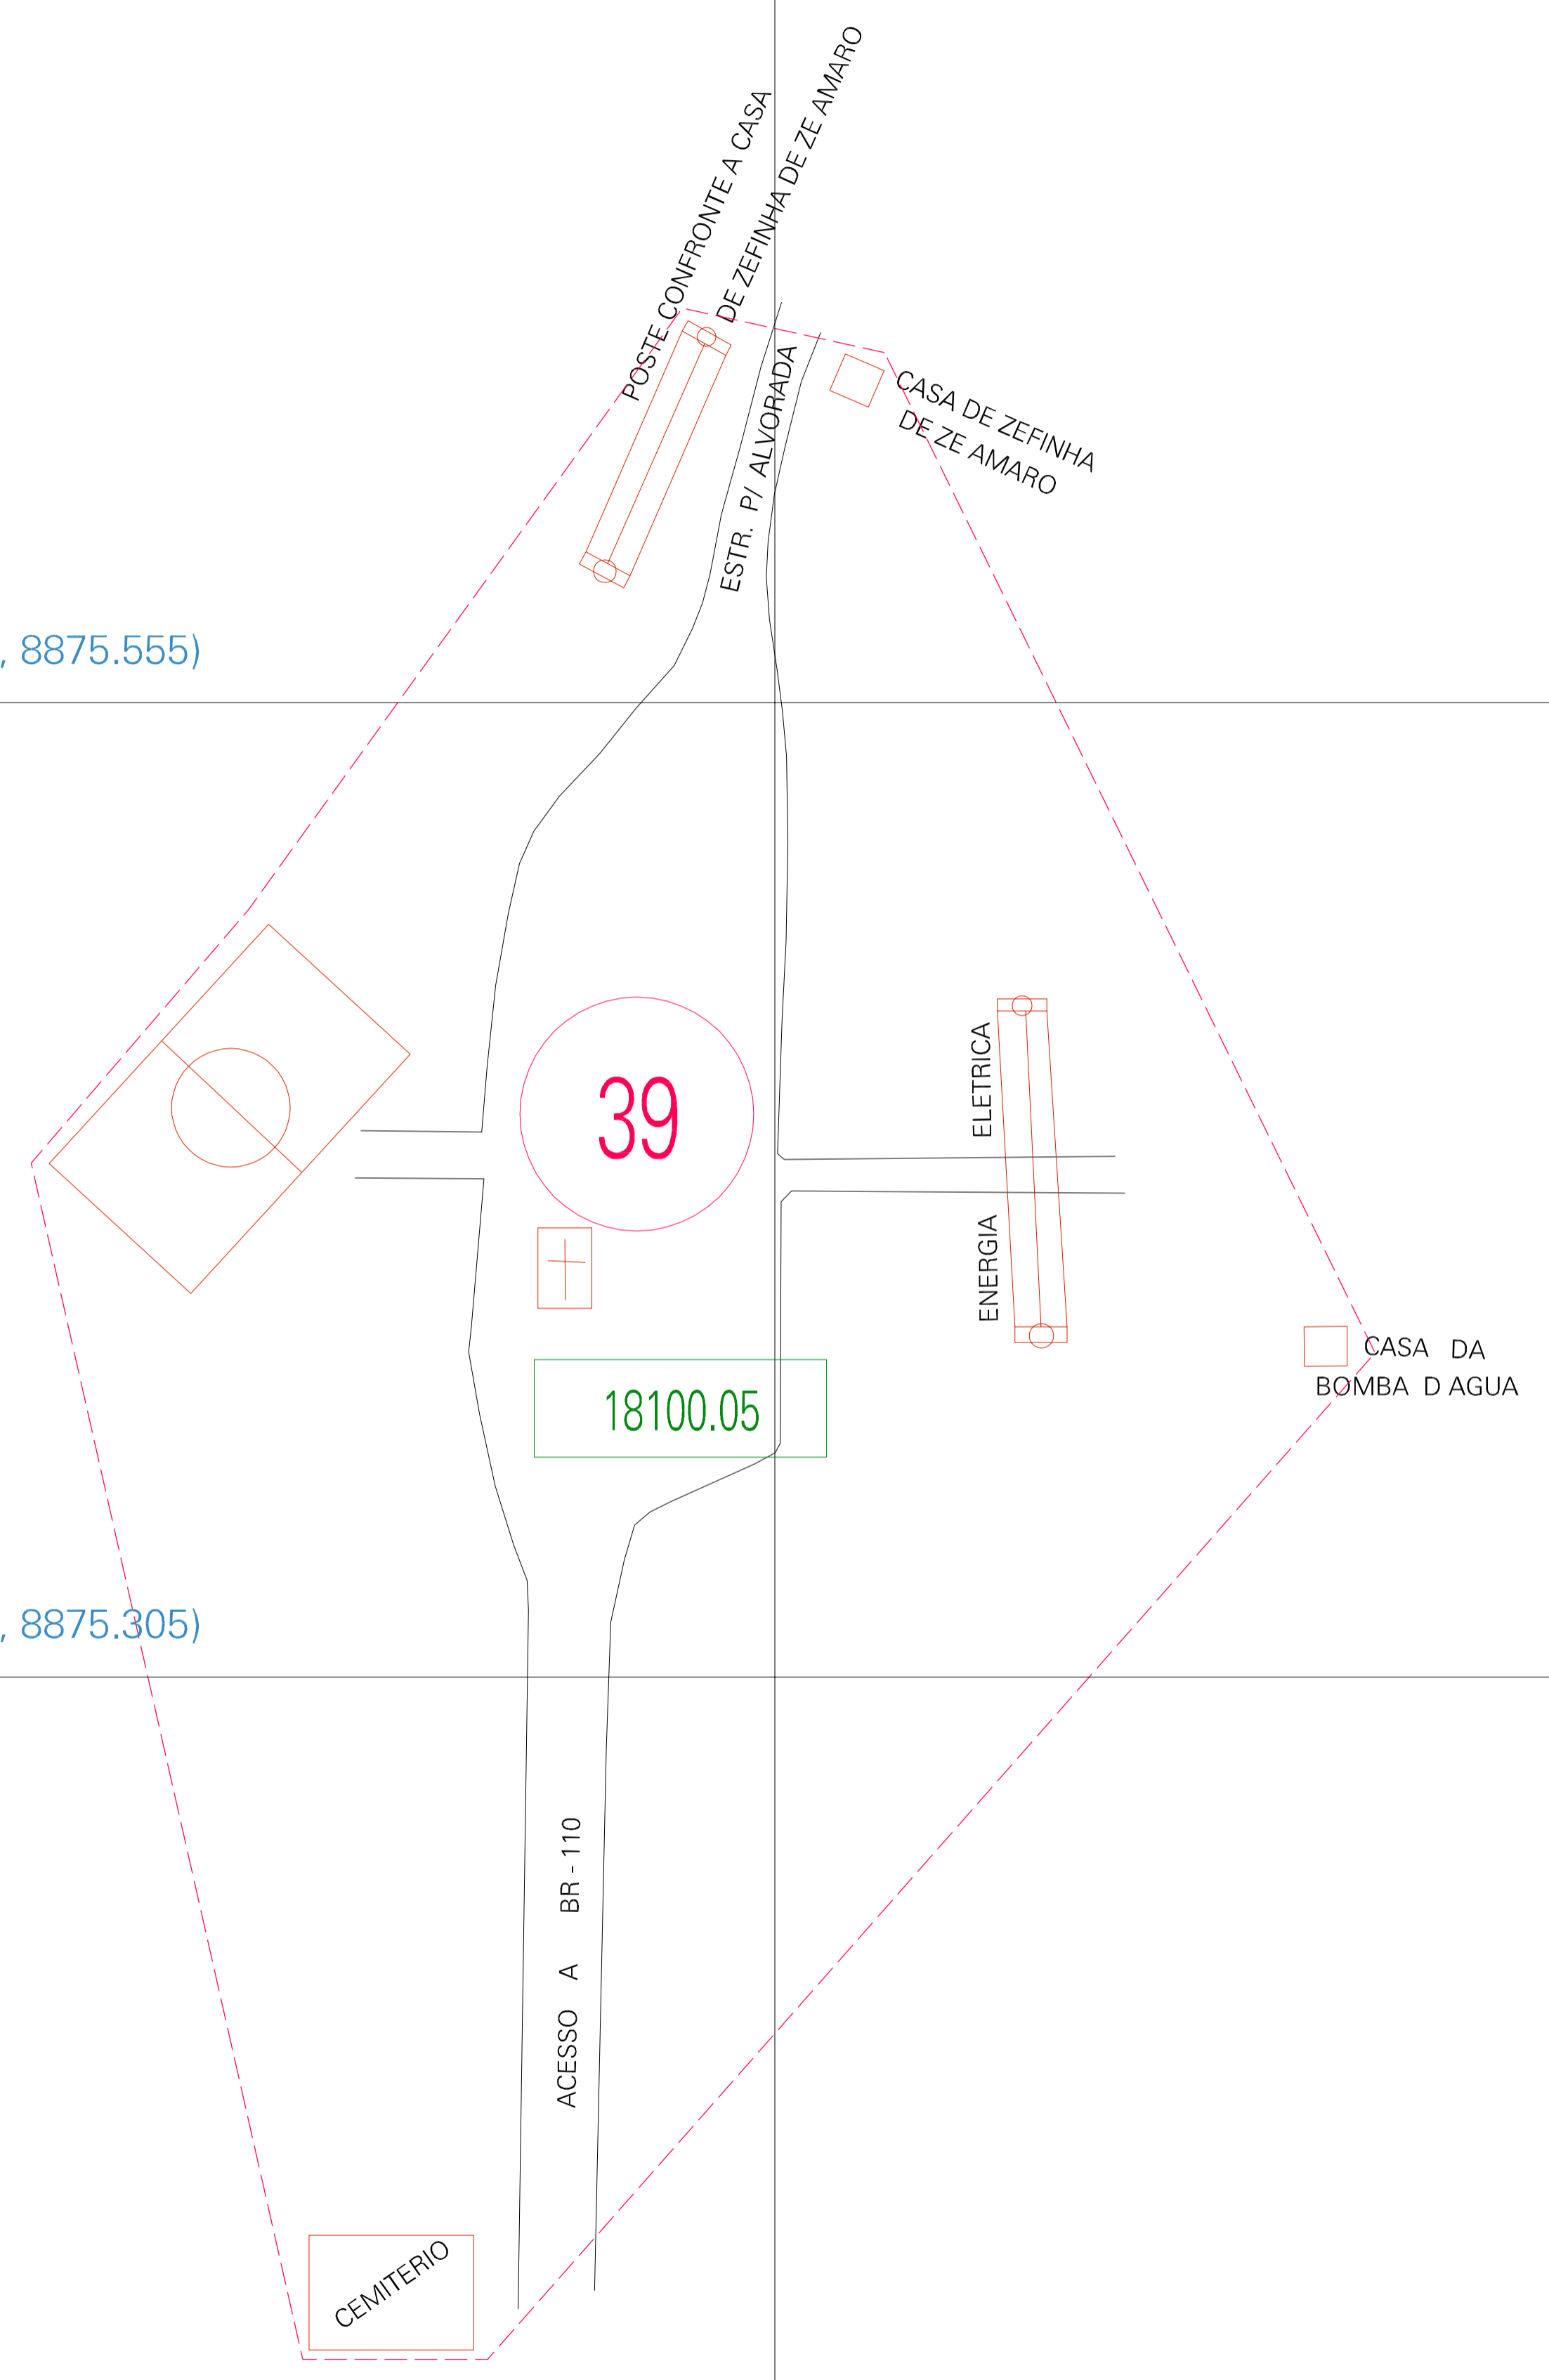

(578.921, 8875.555)

(579.421, 8875.555)

(578.921, 8875.305)

(579.421, 8875.305)

ESTADO DA BAHIA  
 Município: 29.18100  
 JEREMOABO  
 Folha : 01 - 01  
 Arquivo: 291810000016.dgn  
 Limites(km): (578.671, 8875.055) - (578.671, 8875.605)

- LEGENDA**
- LIMITES**
- Município ou Perímetro Urbano
  - Distrito
  - Subdistrito, RA, Zona ou similar
  - Bairro ou similar
  - Sector Censitário
- CODIGOS**
- 22306.05 Distrito (cod. do município + cod. do distrito)
  - 06.06 Subdistrito (cod. do distrito + cod. do subdistrito)
  - 003 Bairro (cod. do bairro no município)
  - 25 Sector (número do sector no distrito ou subdistrito)