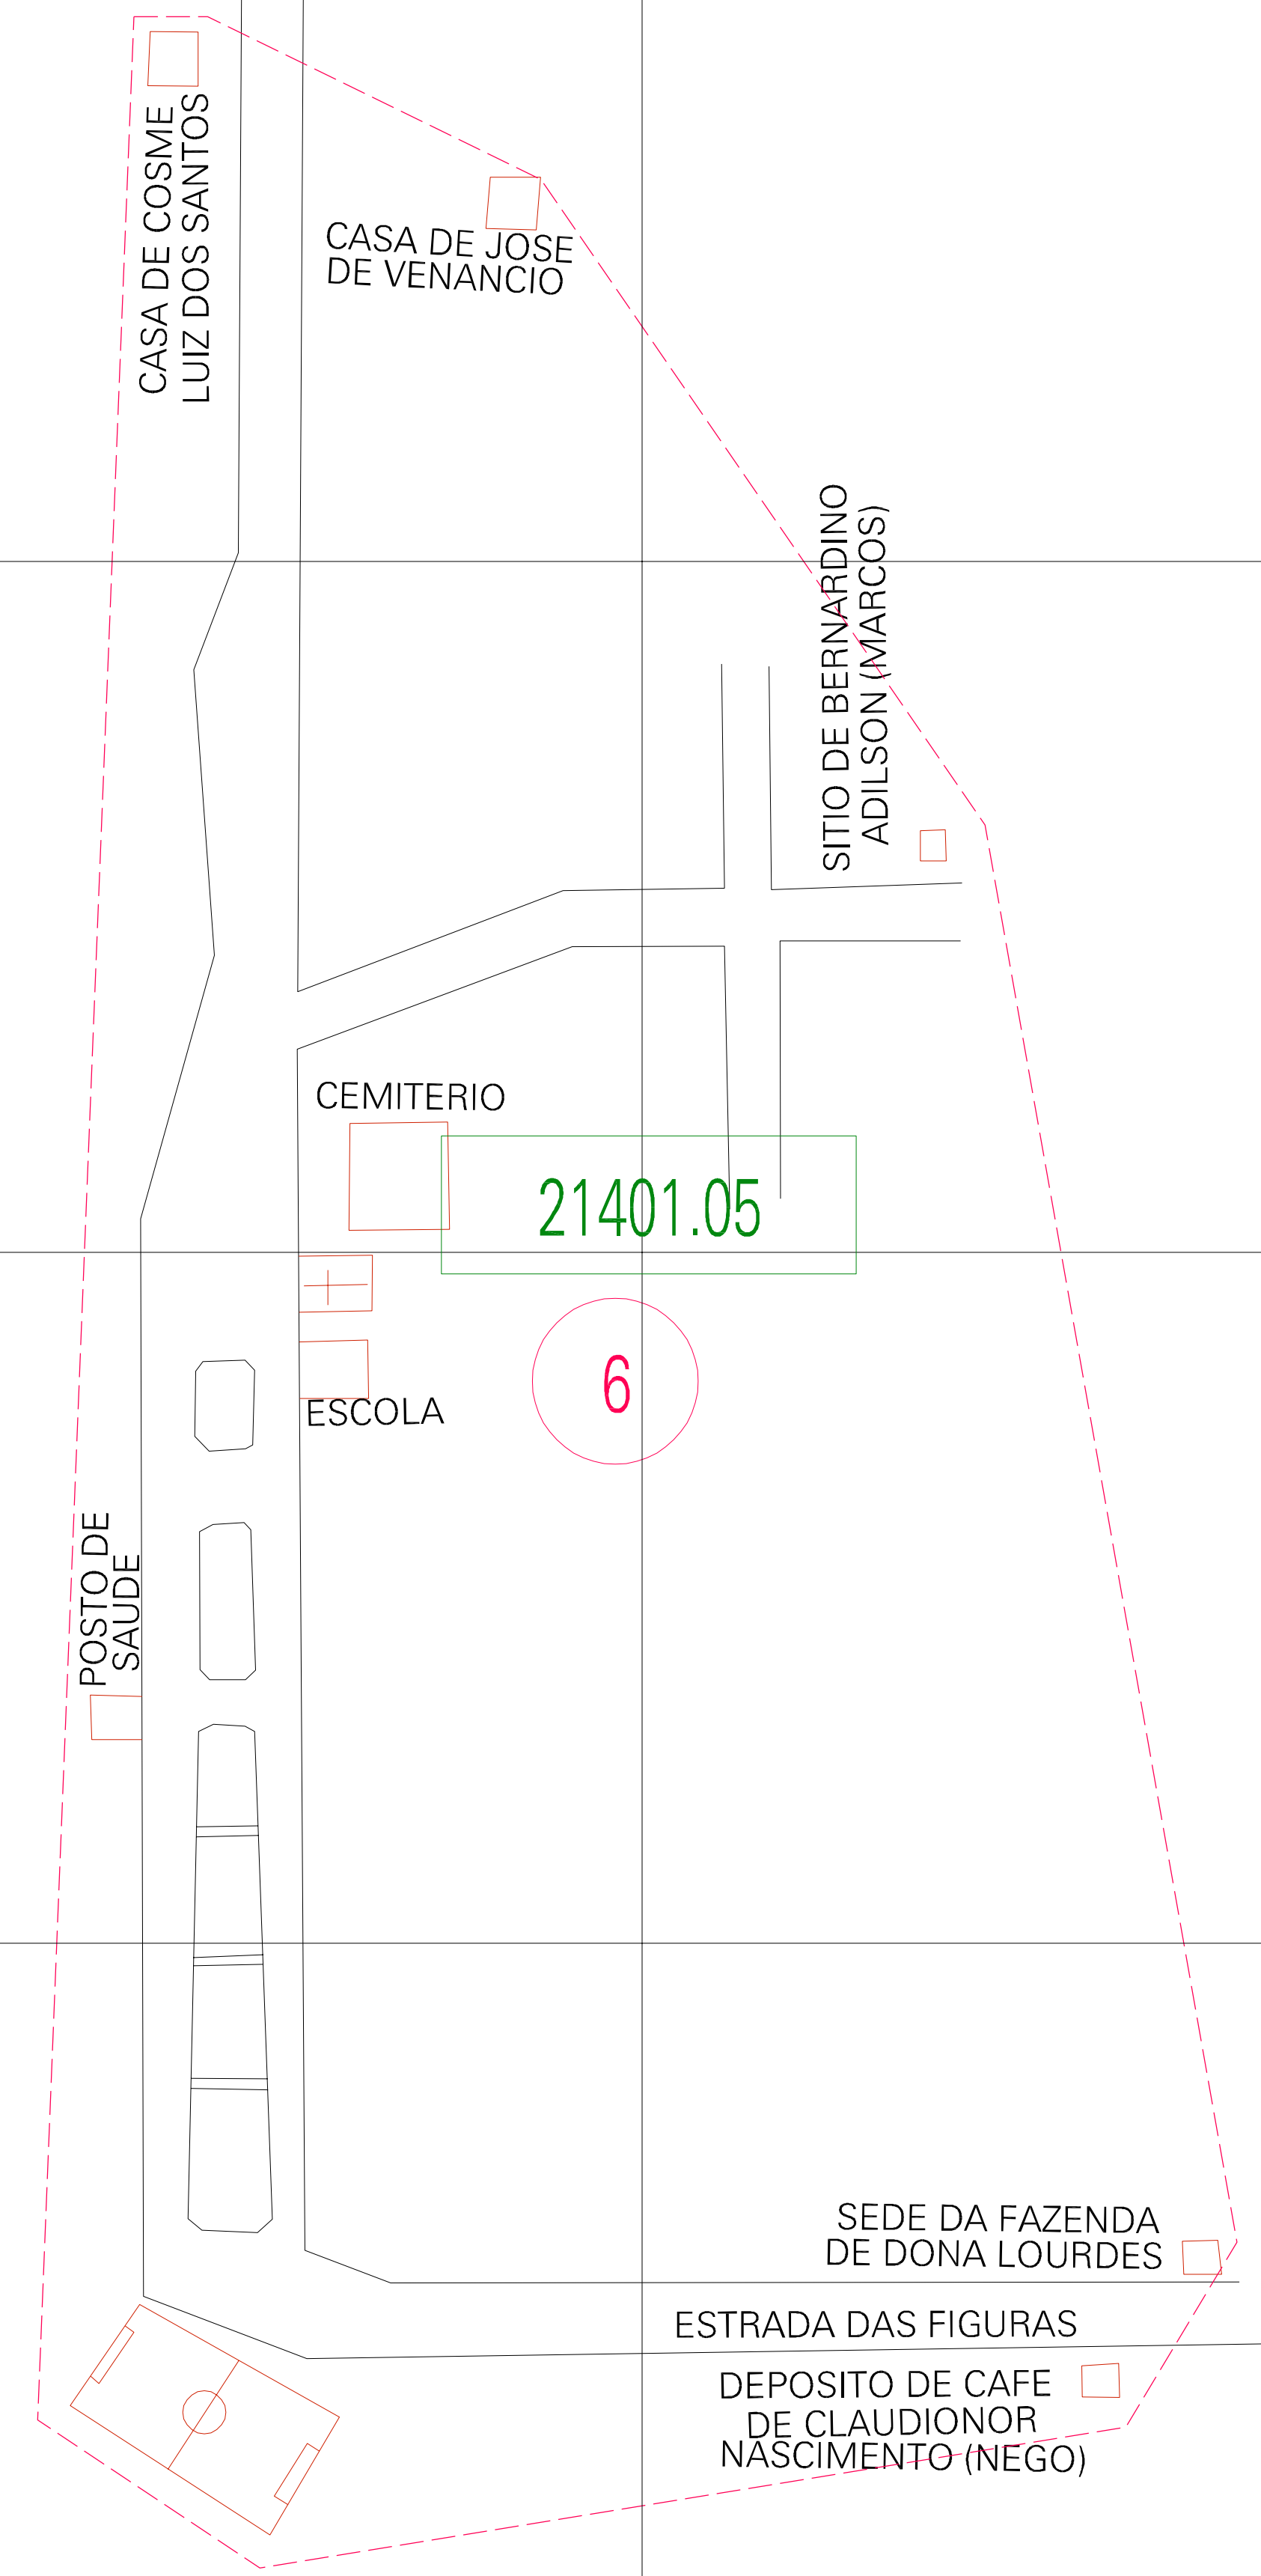

(334.96, 8782.575)

(335.46, 8782.575)

(334.96, 8782.325)

(335.46, 8782.325)

ESTADO DA BAHIA
 Município: 29.21401
 MIRANGABA
 Folha : 01 - 01
 Arquivo: 292140100001.dgn
 Limites(km): (334.835, 8782.2)-(335.585, 8782.7)

- LEGENDA**
- LIMITES**
- Município ou Perímetro Urbano
 - Distrito
 - Subdistrito, RA, Zona ou similar
 - Bairro ou similar
 - Sector Censitário
- CODIGOS**
- 22306.05 Distrito (cod. do município + cod. do distrito)
 - 06.06 Subdistrito (cod. do distrito + cod. do subdistrito)
 - 003 Bairro (cod. do bairro no município)
 - 25 Sector (número do sector no distrito ou subdistrito)

MAPA URBANO DIGITAL
FOLHA A1