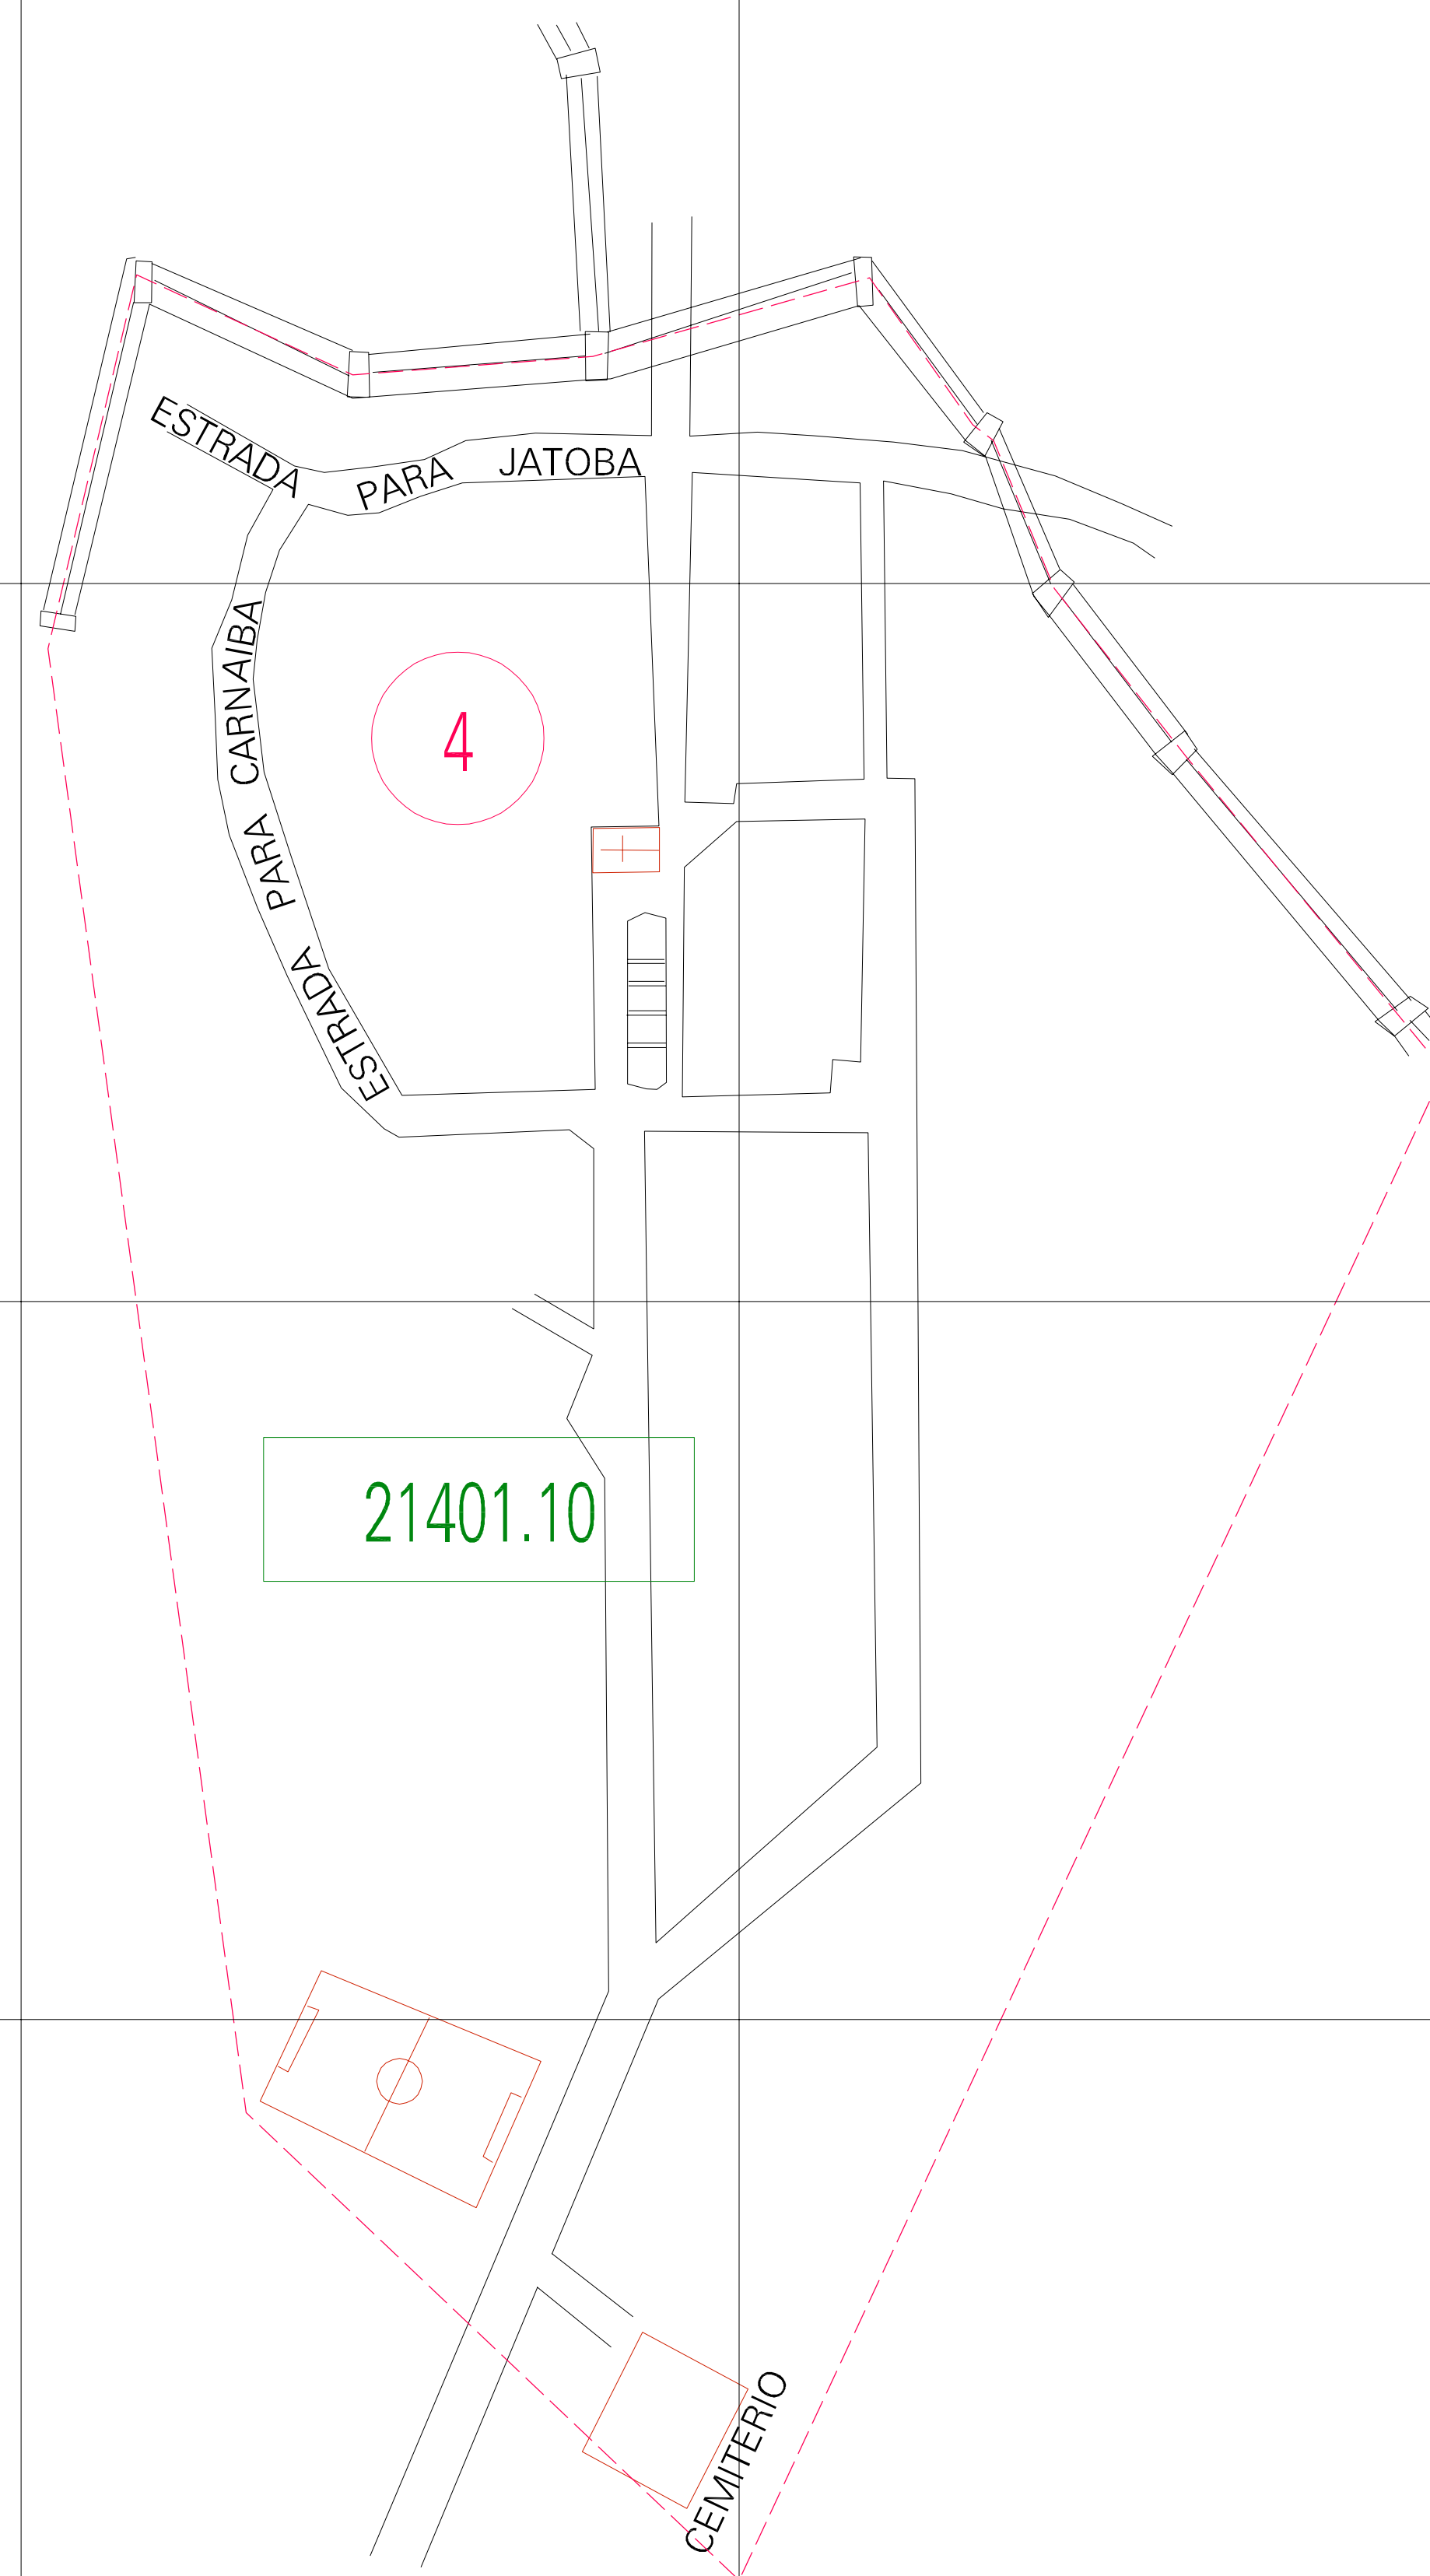

(338.966, 8809.776)

(339.466, 8809.776)

(338.966, 8809.526)

(339.466, 8809.526)

ESTADO DA BAHIA  
 Município: 29.21401  
 MIRANGABA  
 Folha : 01 - 01  
 Arquivo: 292140100002.dgn  
 Limites(km): (338.841, 8809.401) - (339.591, 8809.901)

- LEGENDA**
- LIMITES**
- Município ou Perímetro Urbano
  - Distrito
  - Subdistrito, RA, Zona ou similar
  - Bairro ou similar
  - - - Setor Censitário
- CODIGOS**
- 22306.06 Distrito (cod. do município + cod. do distrito)
  - 06.06 Subdistrito (cod. do distrito + cod. do subdistrito)
  - 003 Bairro (cod. do bairro no município)
  - 25 Setor (número do setor no distrito ou subdistrito)