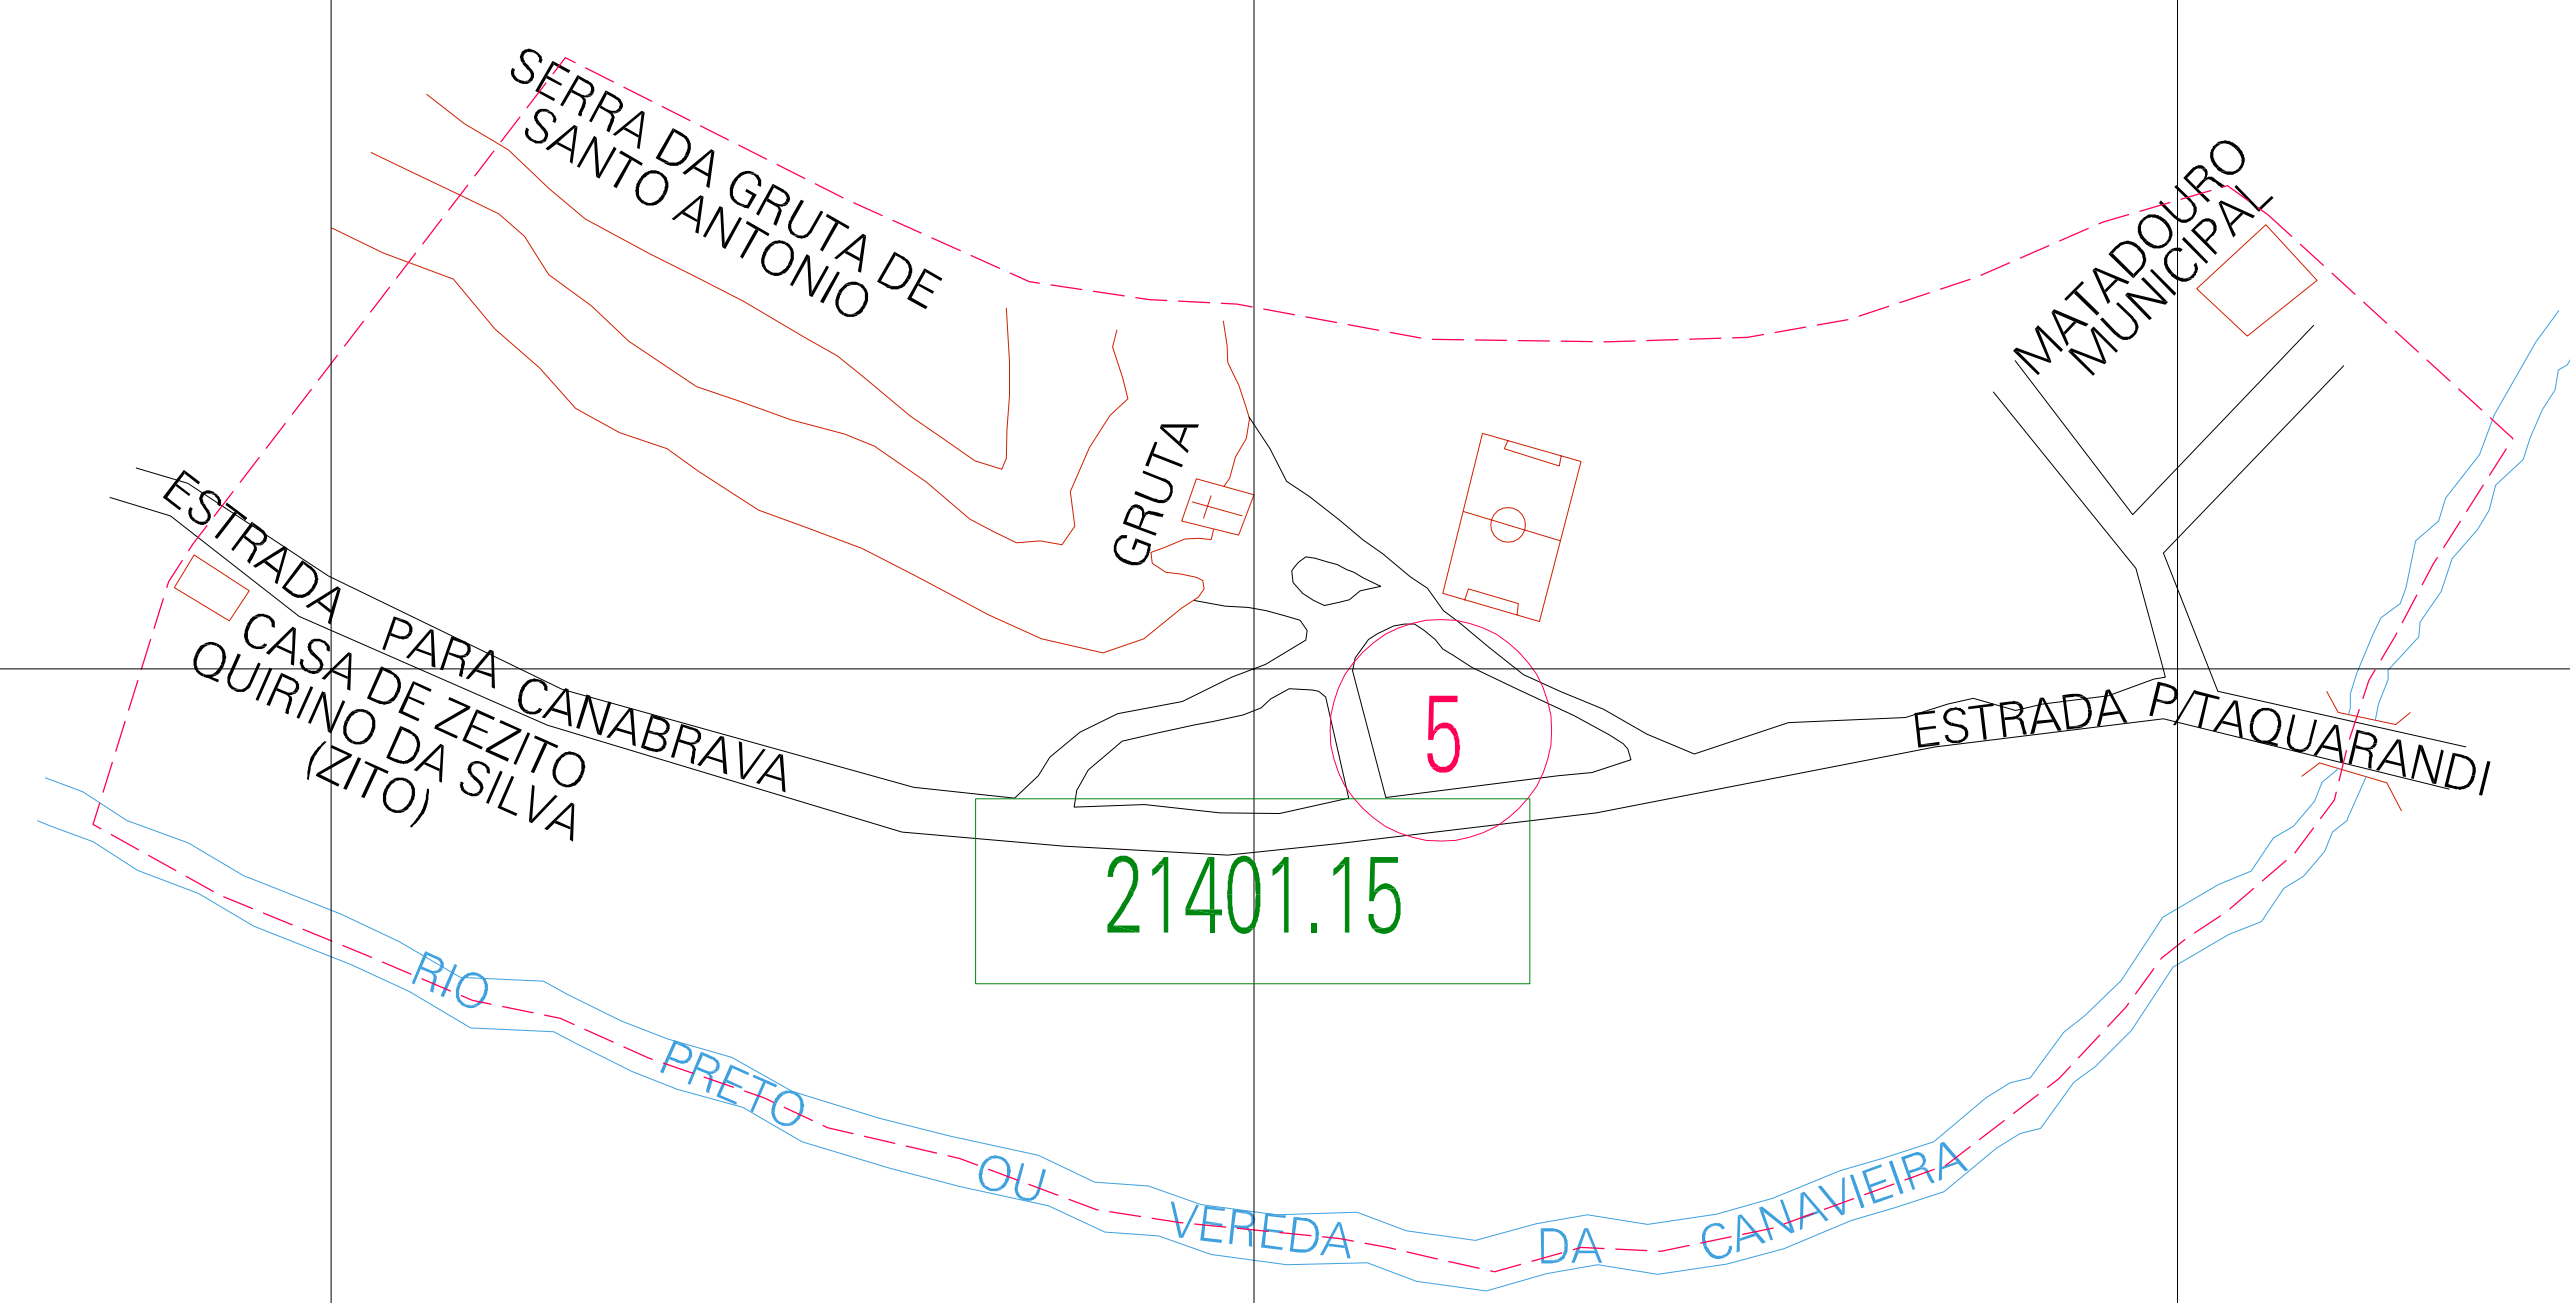

( 311.6, 8796.035)

( 312.1, 8796.035)

( 311.6, 8795.785)

( 312.1, 8795.785)

ESTADO DA BAHIA  
 Município: 29.21401  
 MIRANGABA  
 Folha : 01 - 01  
 Arquivo: 292140100004.dgn  
 Limites(km): (311.475, 8795.66) - (312.225, 8796.16)

- LEGENDA**
- LIMITES**
- Município ou Perímetro Urbano
  - Distrito
  - Subdistrito, RA, Zona ou similar
  - Bairro ou similar
  - Sector Censitário
- CODIGOS**
- 22306.05 Distrito (cod. do município + cod. do distrito)
  - 06.06 Subdistrito (cod. do distrito + cod. do subdistrito)
  - 003 Bairro (cod. do bairro no município)
  - 25 Sector (número do sector no distrito ou subdistrito)