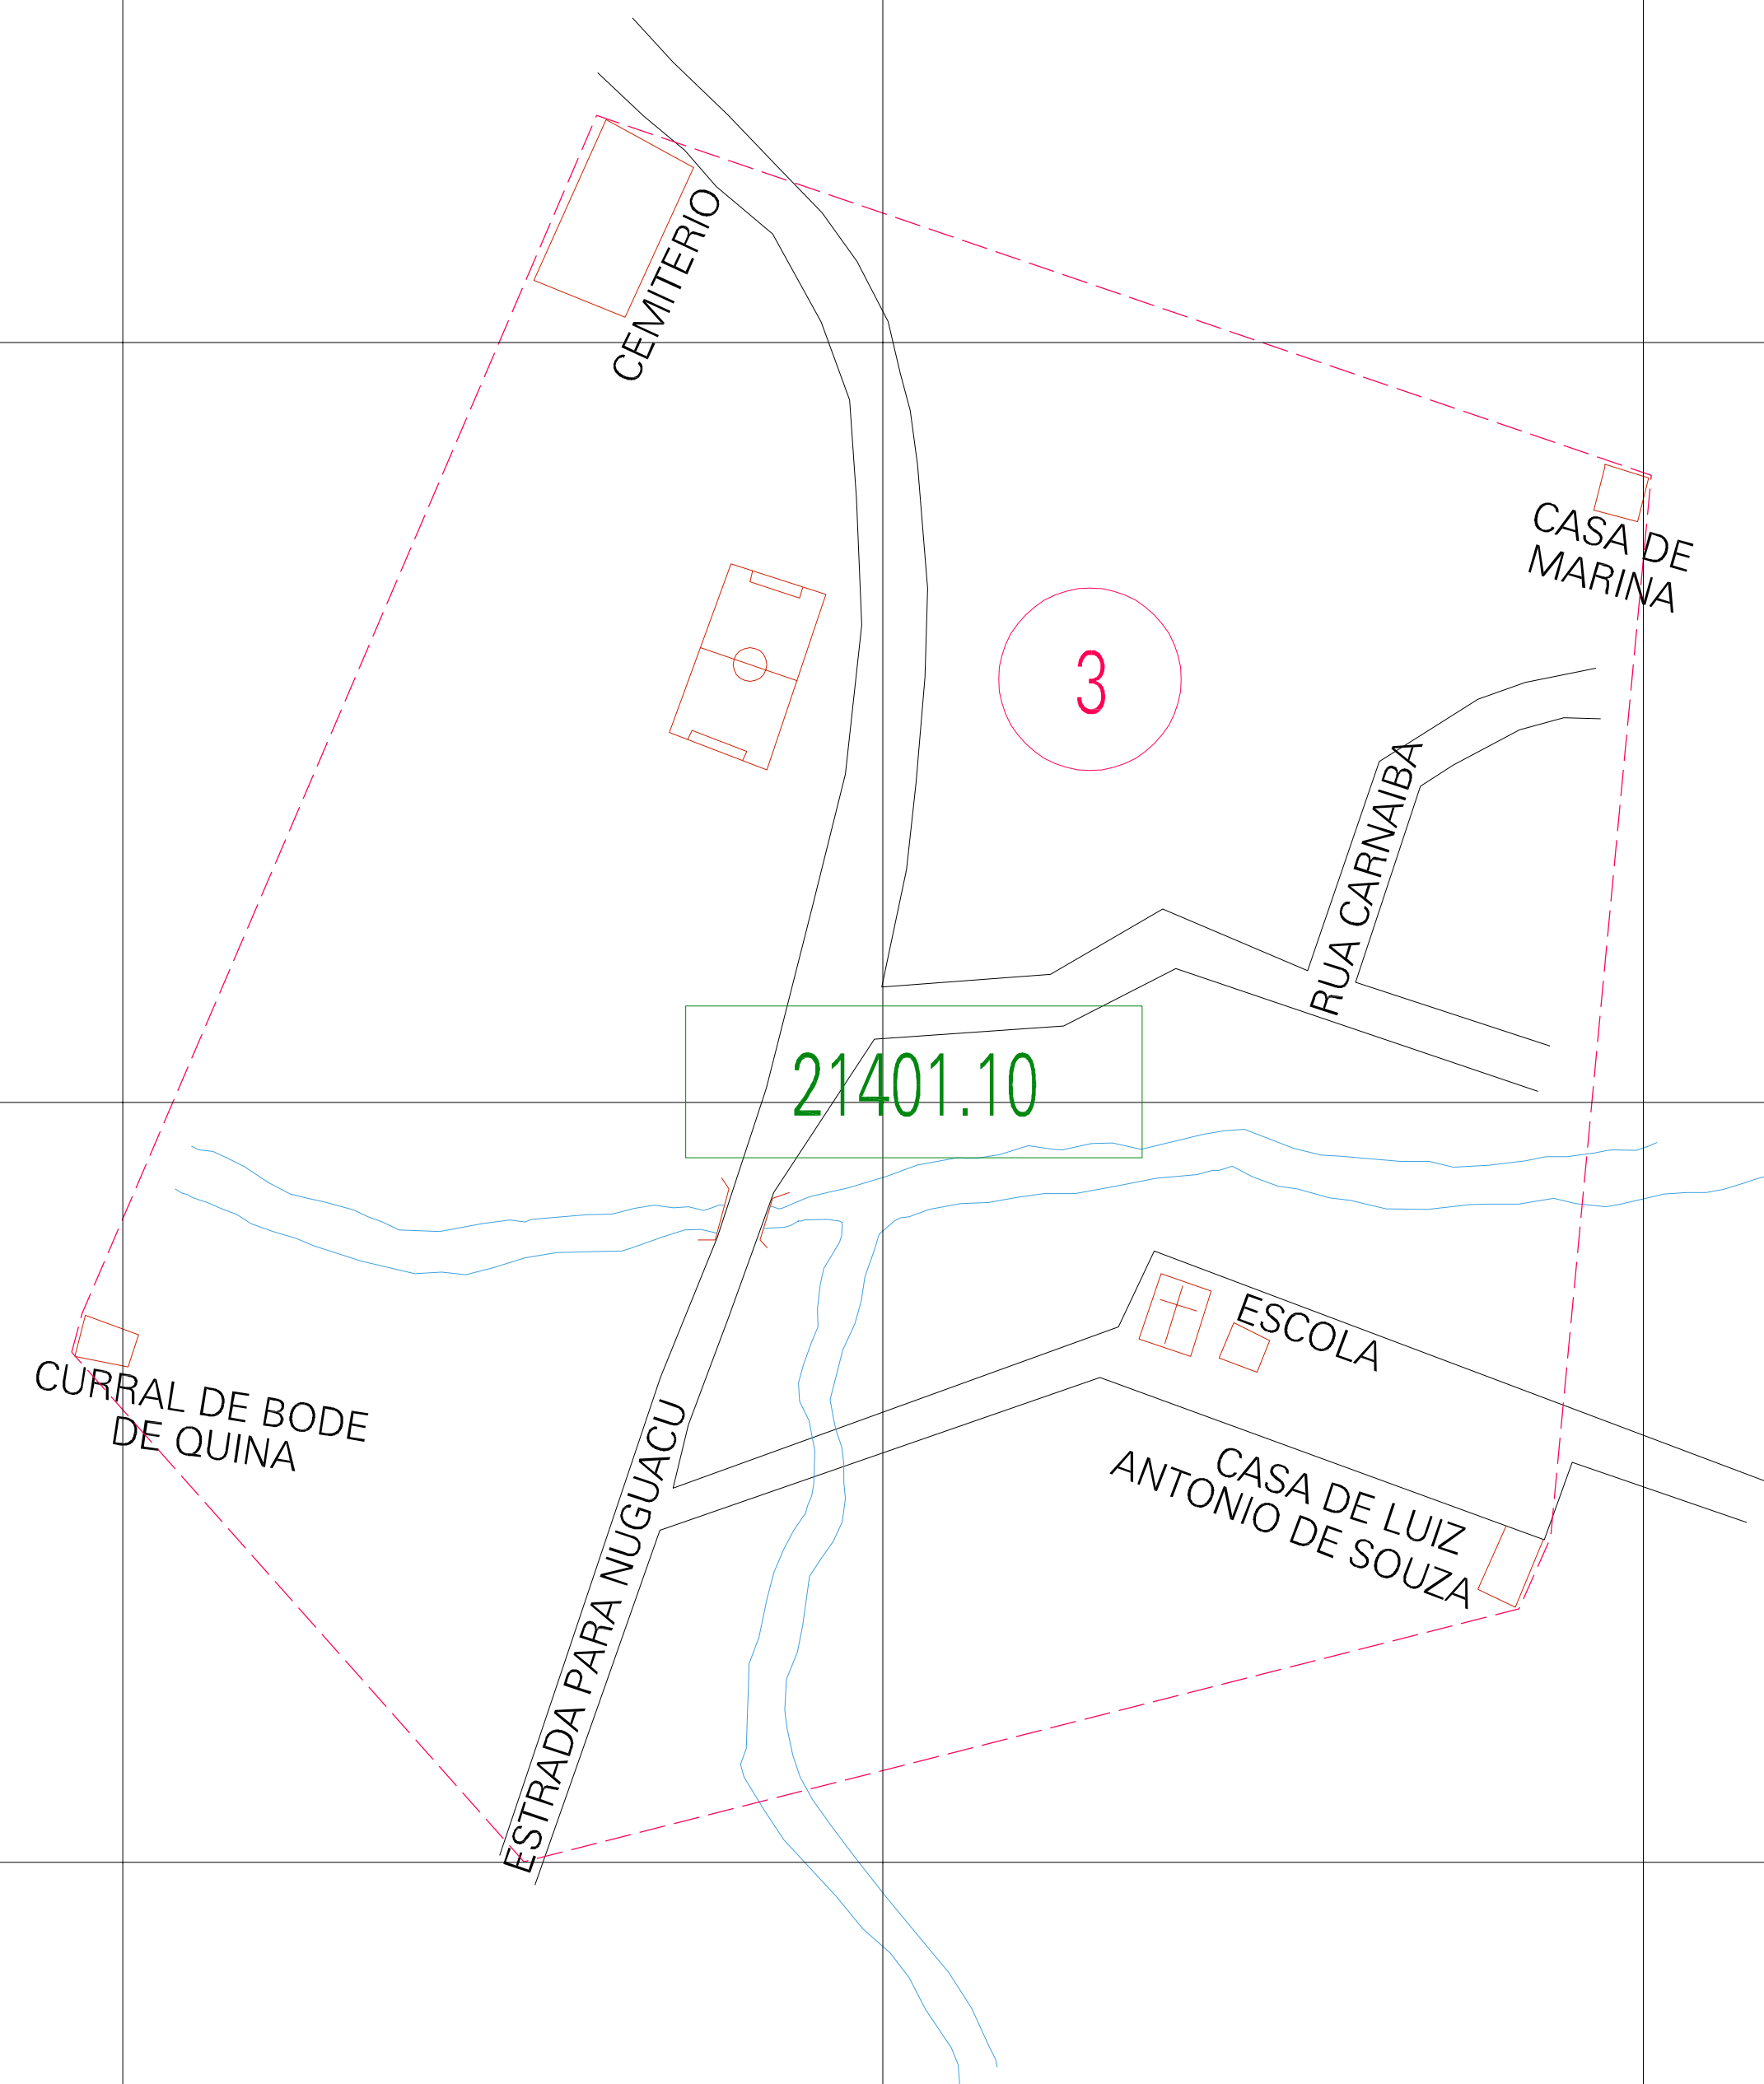

(336.98, 8805.085)

(337.48, 8805.085)

(336.98, 8804.835)

(337.48, 8804.835)

ESTADO DA BAHIA  
 Município: 29.21401  
 MIRANGABA  
 Folha : 01 - 01

Arquivo: 292140100006.dgn  
 Limites(km): (336.855, 8804.71) - (337.605, 8805.21)

- LEGENDA**
- LIMITES**
- Município ou Perímetro Urbano
  - Distrito
  - Subdistrito, RA, Zona ou similar
  - Bairro ou similar
  - Sector Constituído
- CODIGOS**
- 22306.06 Distrito (cod. do município + cod. do distrito)
  - 06.06 Subdistrito (cod. do distrito + cod. do subdistrito)
  - 003 Bairro (cod. do bairro no município)
  - 25 Sector (número do setor no distrito ou subdistrito)

**MAPA URBANO DIGITAL**  
**FOLHA A1**