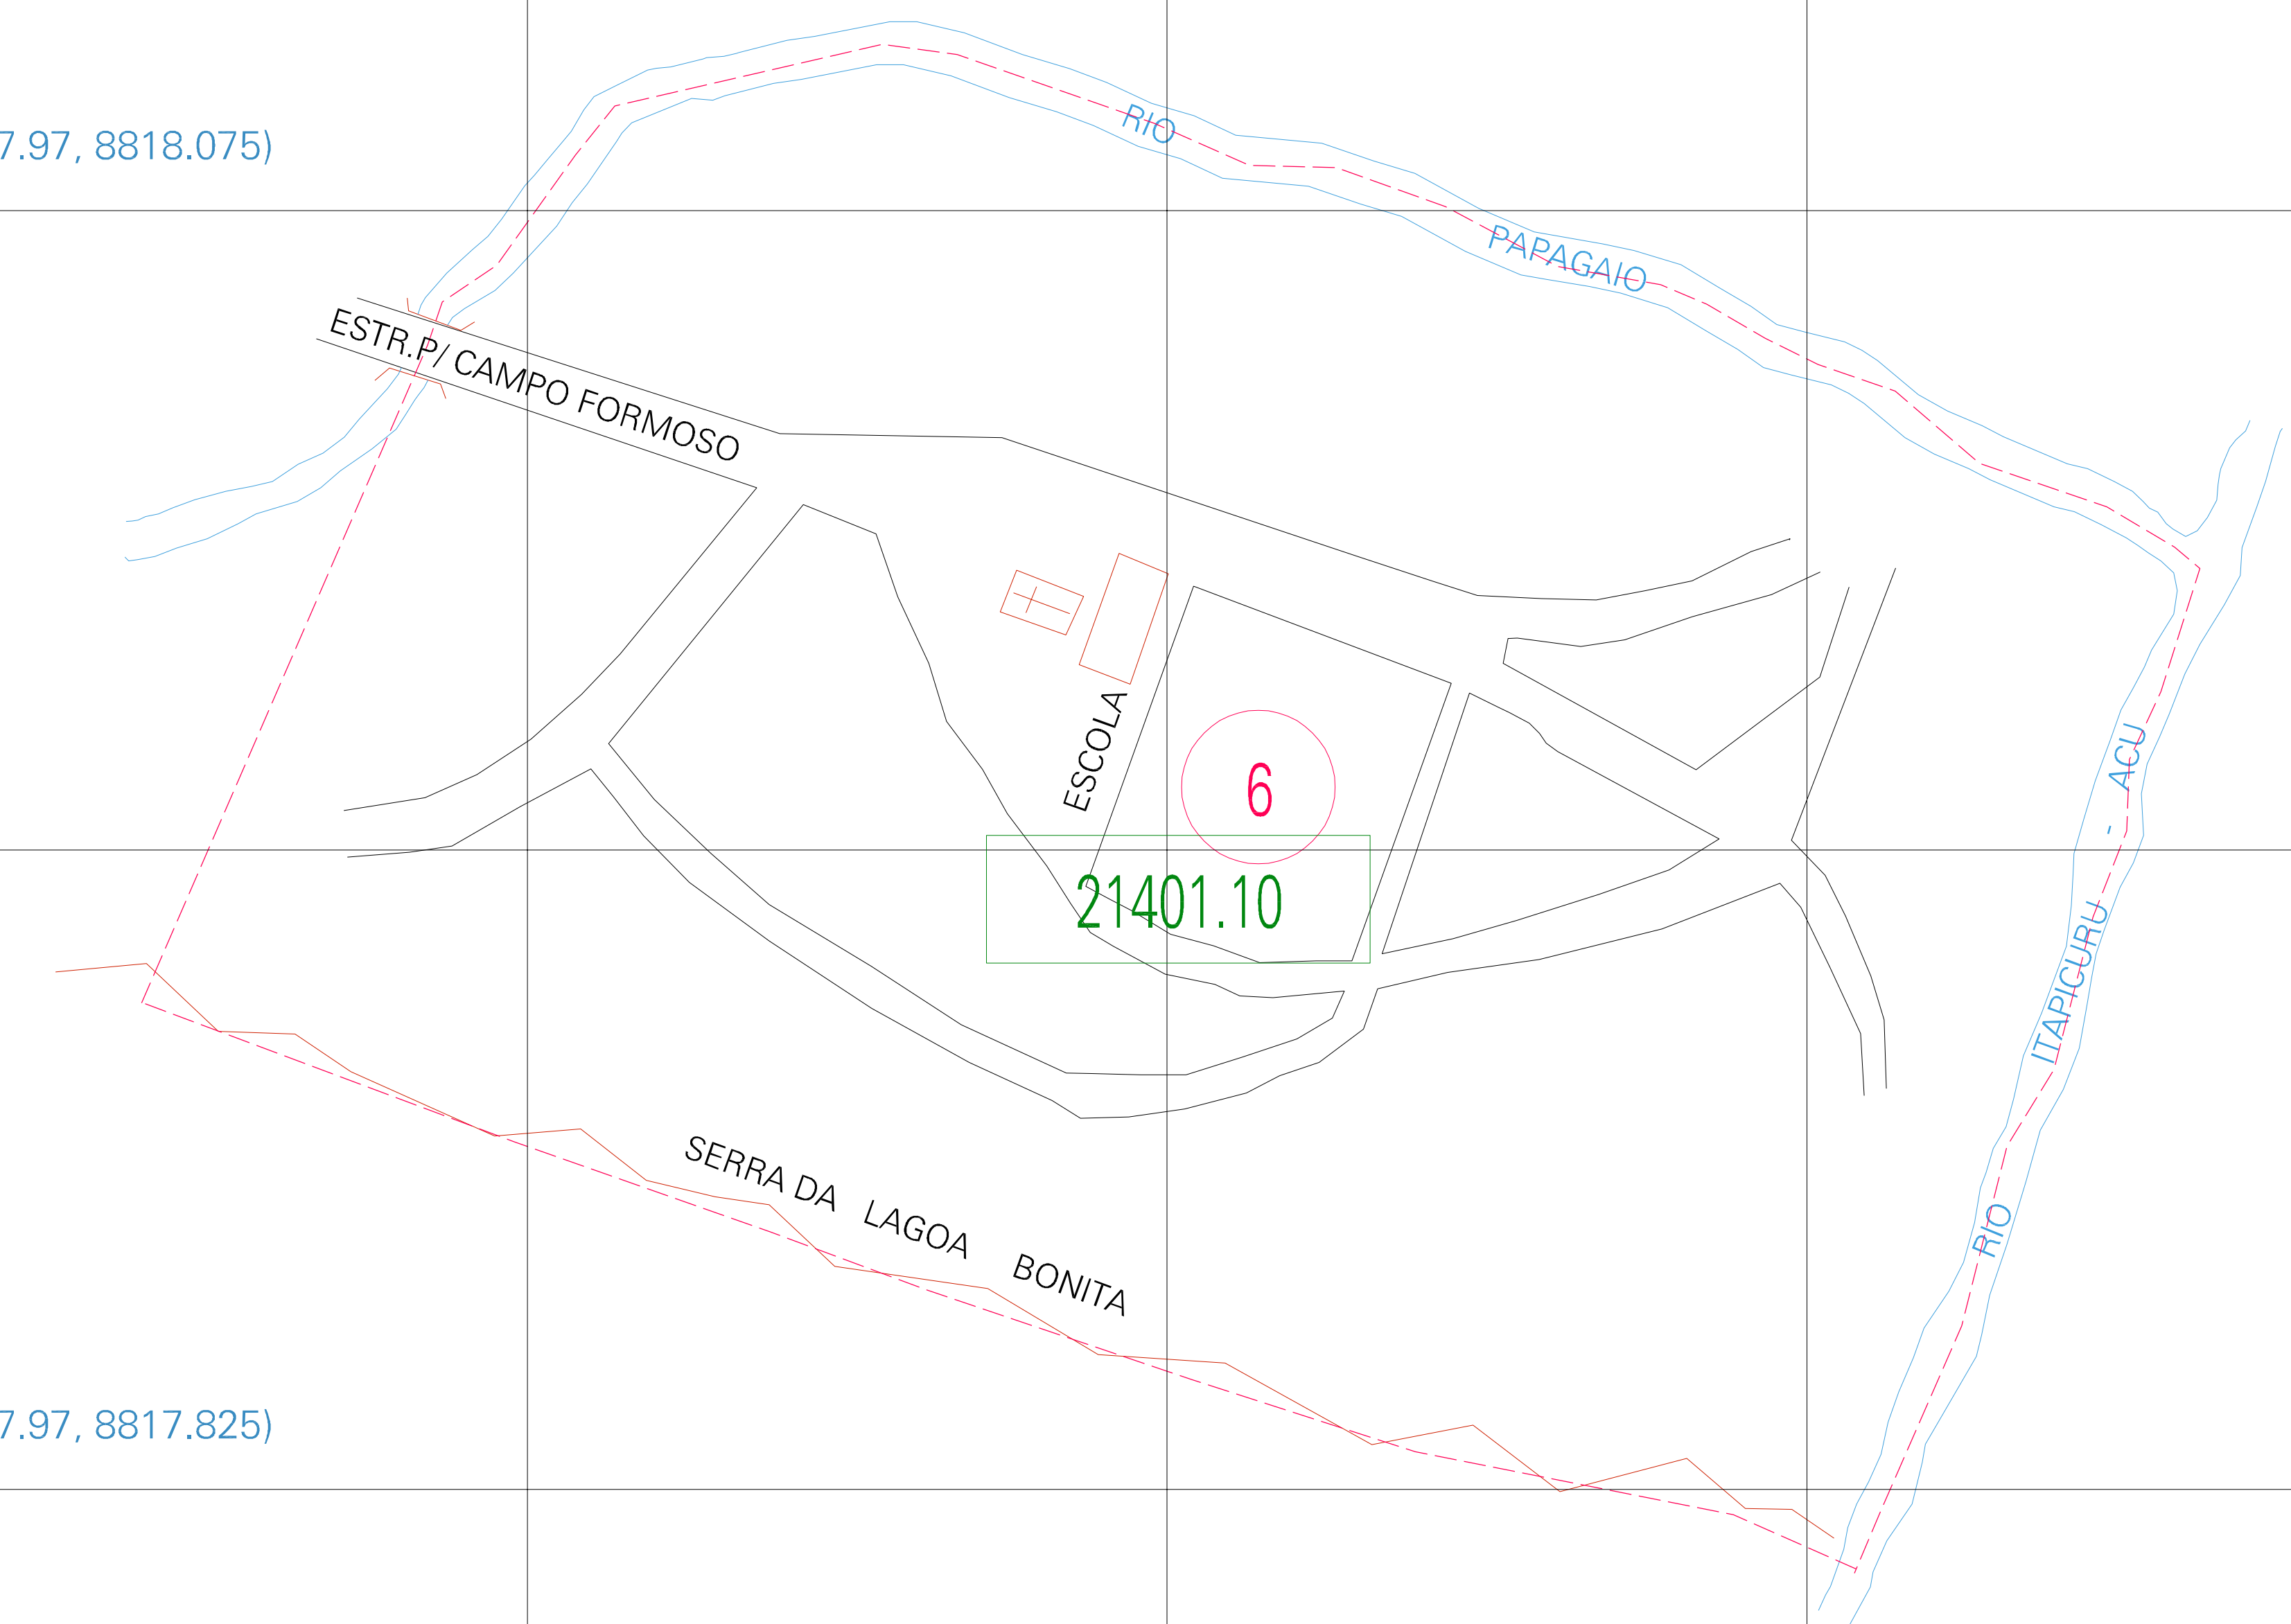

(337.97, 8818.075)

(338.47, 8818.075)

(337.97, 8817.825)

(338.47, 8817.825)

ESTADO DA BAHIA
 Município: 29.21401
 MIRANGABA
 Folha : 01 - 01

Arquivo: 292140100007.dgn
 Limites(km): (337.845, 8817.7)-(338.595, 8818.2)

- LEGENDA**
- LIMITES**
- Município ou Perímetro Urbano
 - Distrito
 - Subdistrito, RA, Zona ou similar
 - Bairro ou similar
 - Sector Censitário
- CODIGOS**
- Distrito (cod. do município + cod. do distrito)
 - Subdistrito (cod. do distrito + cod. do subdistrito)
 - Bairro (cod. do bairro no município)
 - Sector (número do sector no distrito ou subdistrito)

MAPA URBANO DIGITAL
 FOLHA A1