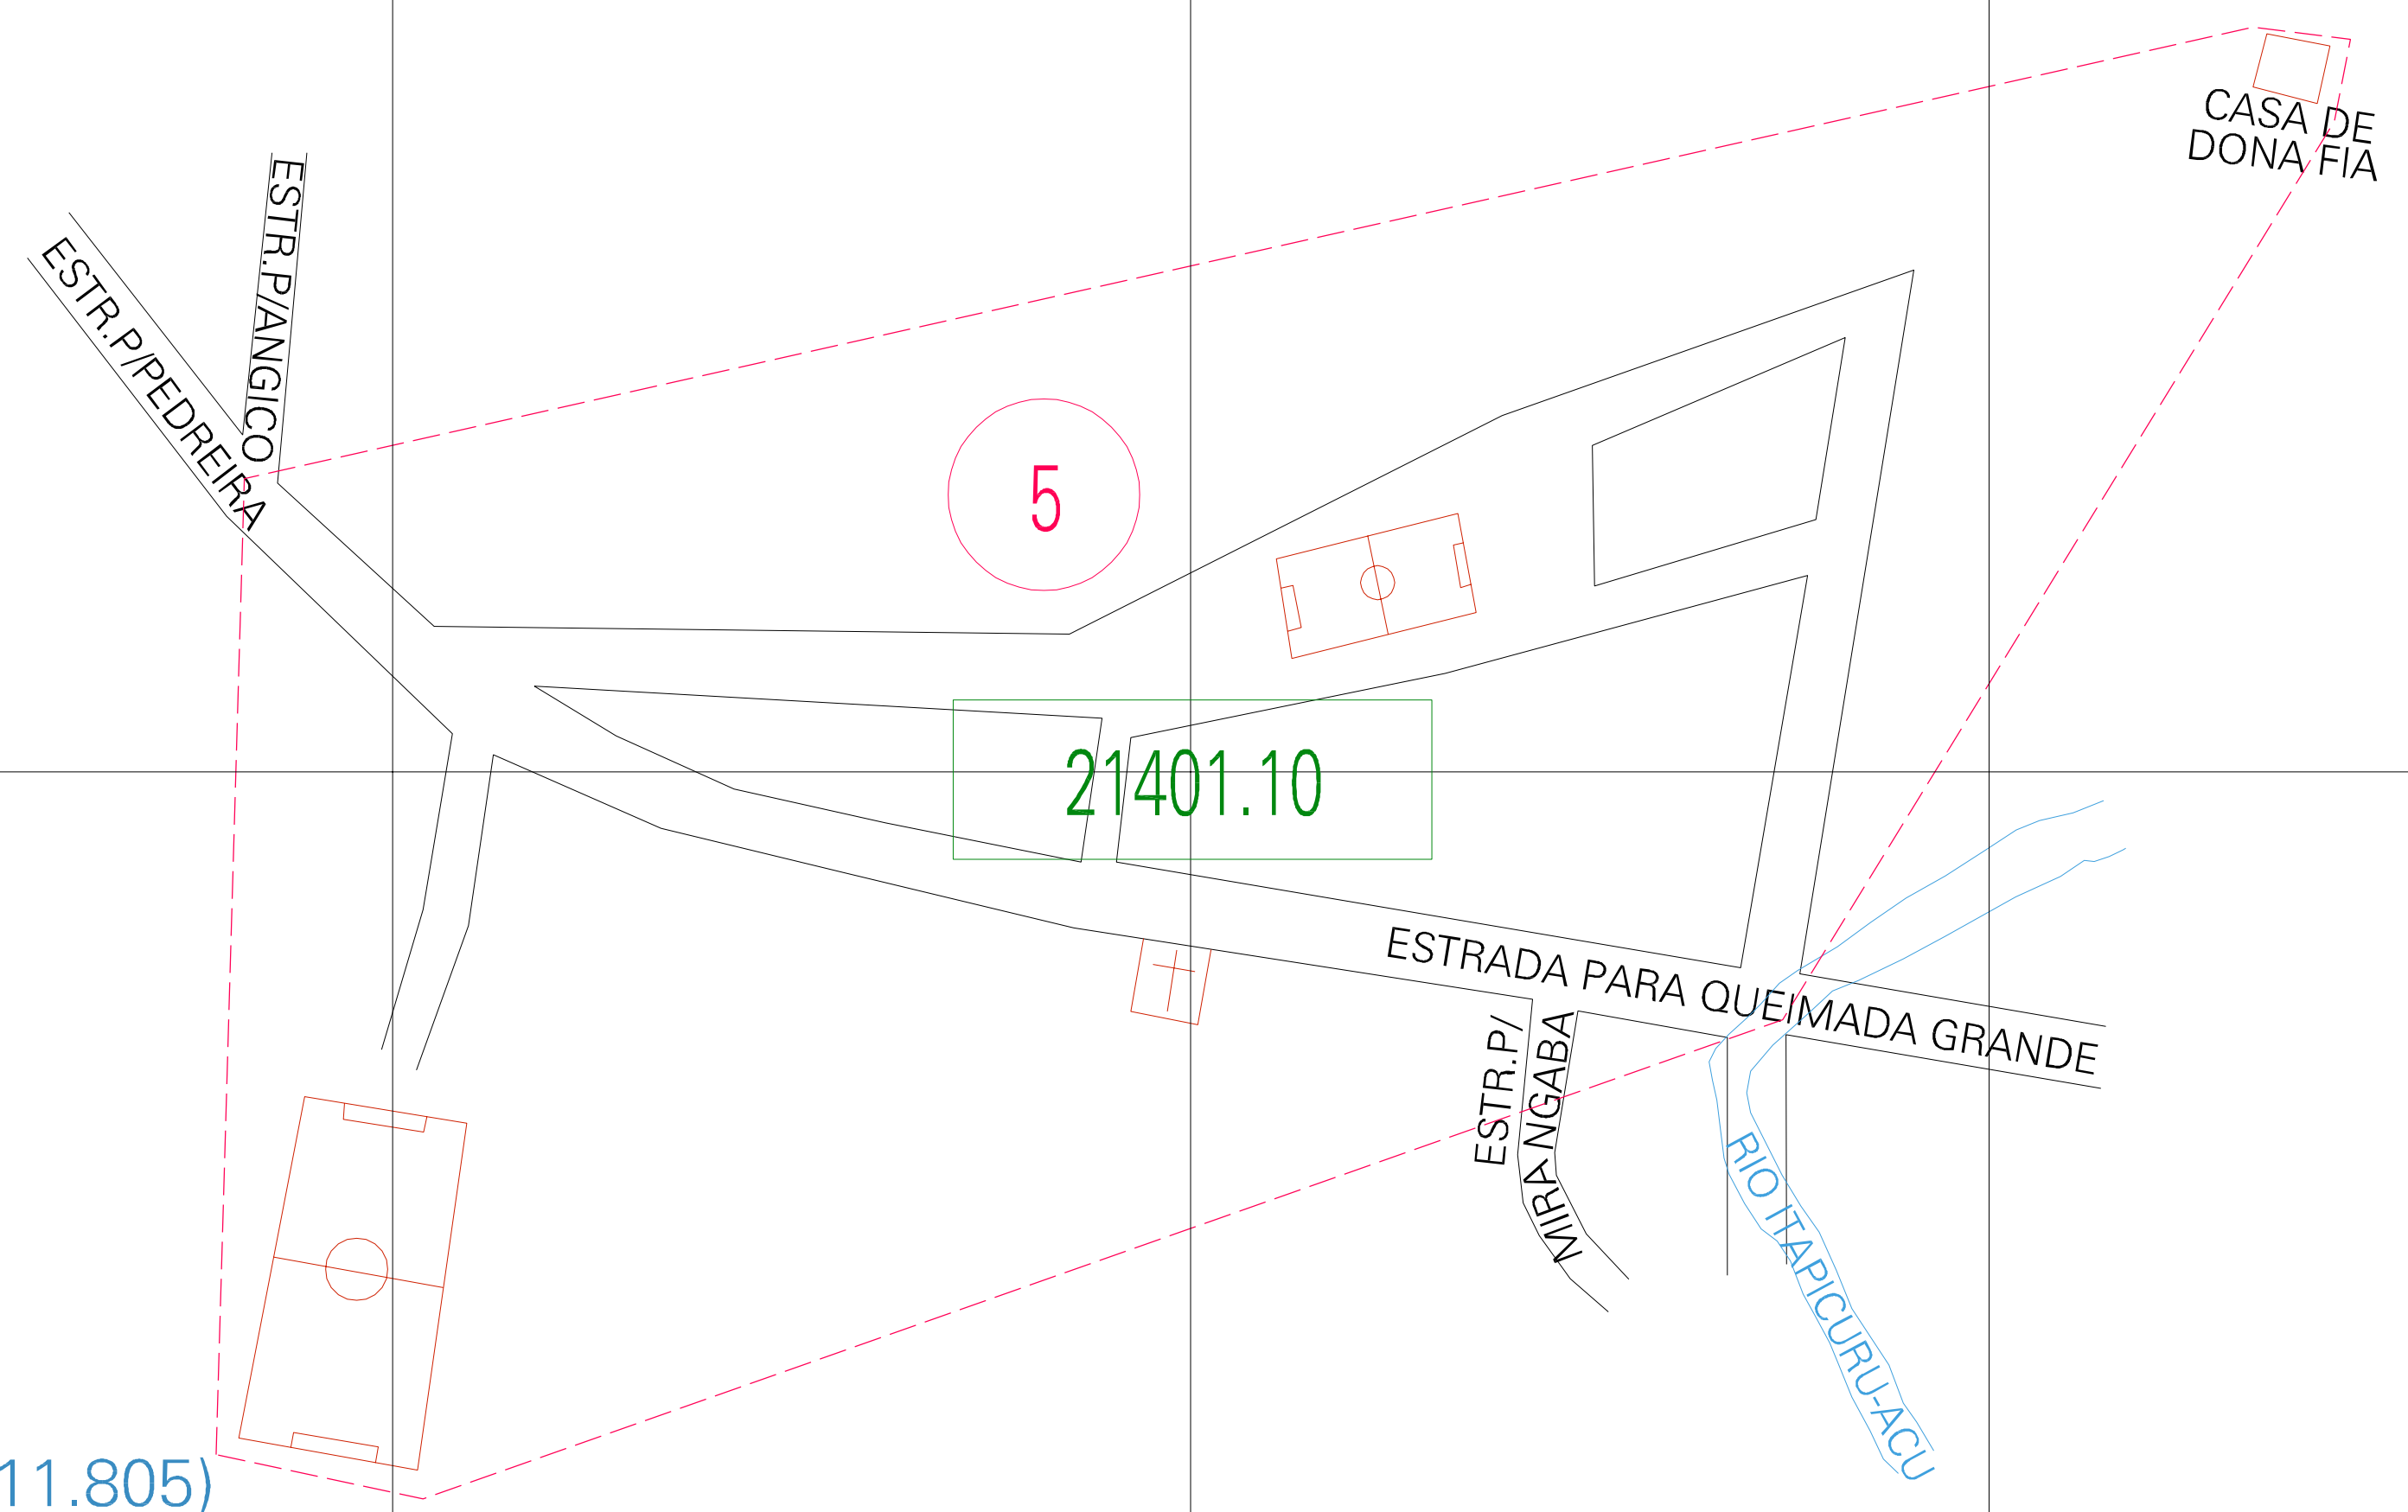

(337.29, 8812.055)

(337.79, 8812.055)

(337.29, 8811.805)

(337.79, 8811.805)

ESTADO DA BAHIA
 Município: 29.21401
 MIRANGABA
 Folha : 01 - 01
 Arquivo: 292140100008.dgn
 Limites(km): (337.165, 8811.68) - (337.915, 8812.18)

- LEGENDA**
- LIMITES**
- Município ou Perímetro Urbano
 - Distrito
 - Subdistrito, RA, Zona ou similar
 - Bairro ou similar
 - Sector Censitário
- CODIGOS**
- 22306.05 Distrito (cod. do município + cod. do distrito)
 - 05.05 Subdistrito (cod. do distrito + cod. do subdistrito)
 - 003 Bairro (cod. do bairro no município)
 - 25 Sector (número do setor no distrito ou subdistrito)