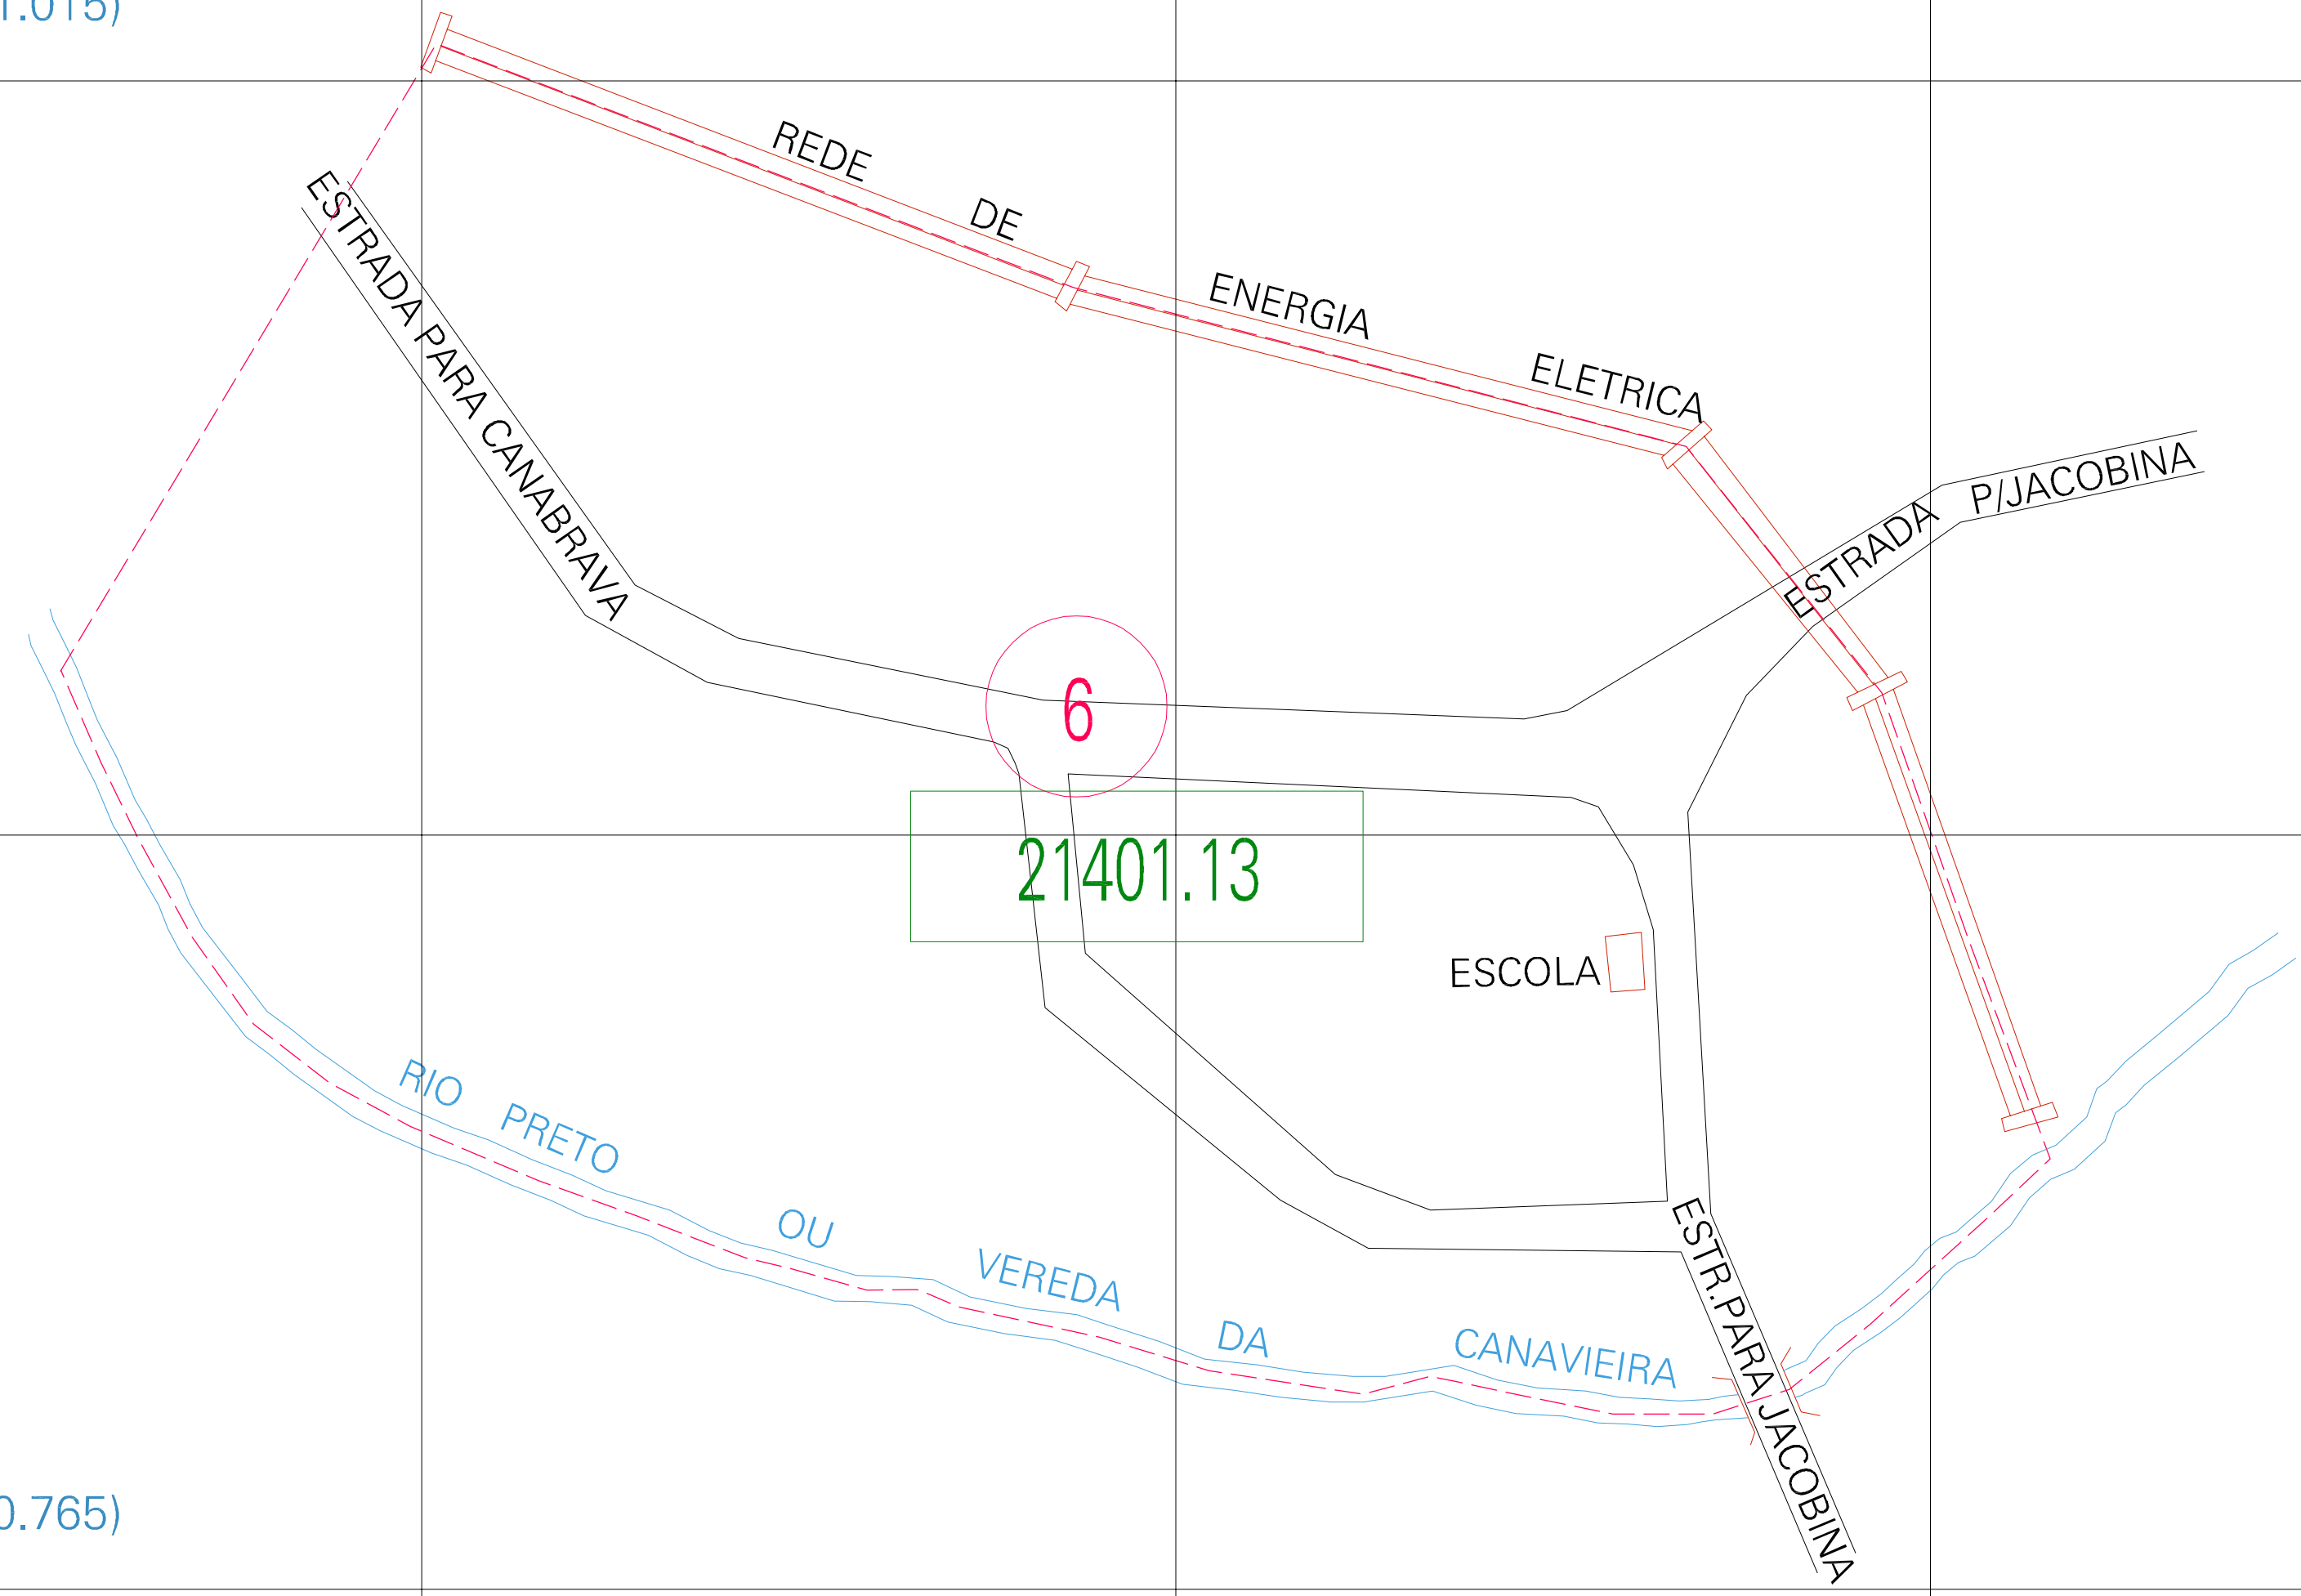

(298.75, 8811.015)

(299.25, 8811.015)

(298.75, 8810.765)

(299.25, 8810.765)

ESTADO DA BAHIA  
 Município: 29.21401  
 MIRANGABA  
 Folha : 01 - 01  
 Arquivo: 292140100010.dgn  
 Limites(km): (298.625, 8810.64) - (299.375, 8811.14)

- LEGENDA**
- LIMITES**
- Município ou Perímetro Urbano
  - Distrito
  - Subdistrito, RA, Zona ou similar
  - Bairro ou similar
  - Sector Censitário
- CODIGOS**
- 22306.05 Distrito (cod. do município + cod. do distrito)
  - 06.06 Subdistrito (cod. do distrito + cod. do subdistrito)
  - 003 Bairro (cod. do bairro no município)
  - 25 Sector (número do sector no distrito ou subdistrito)