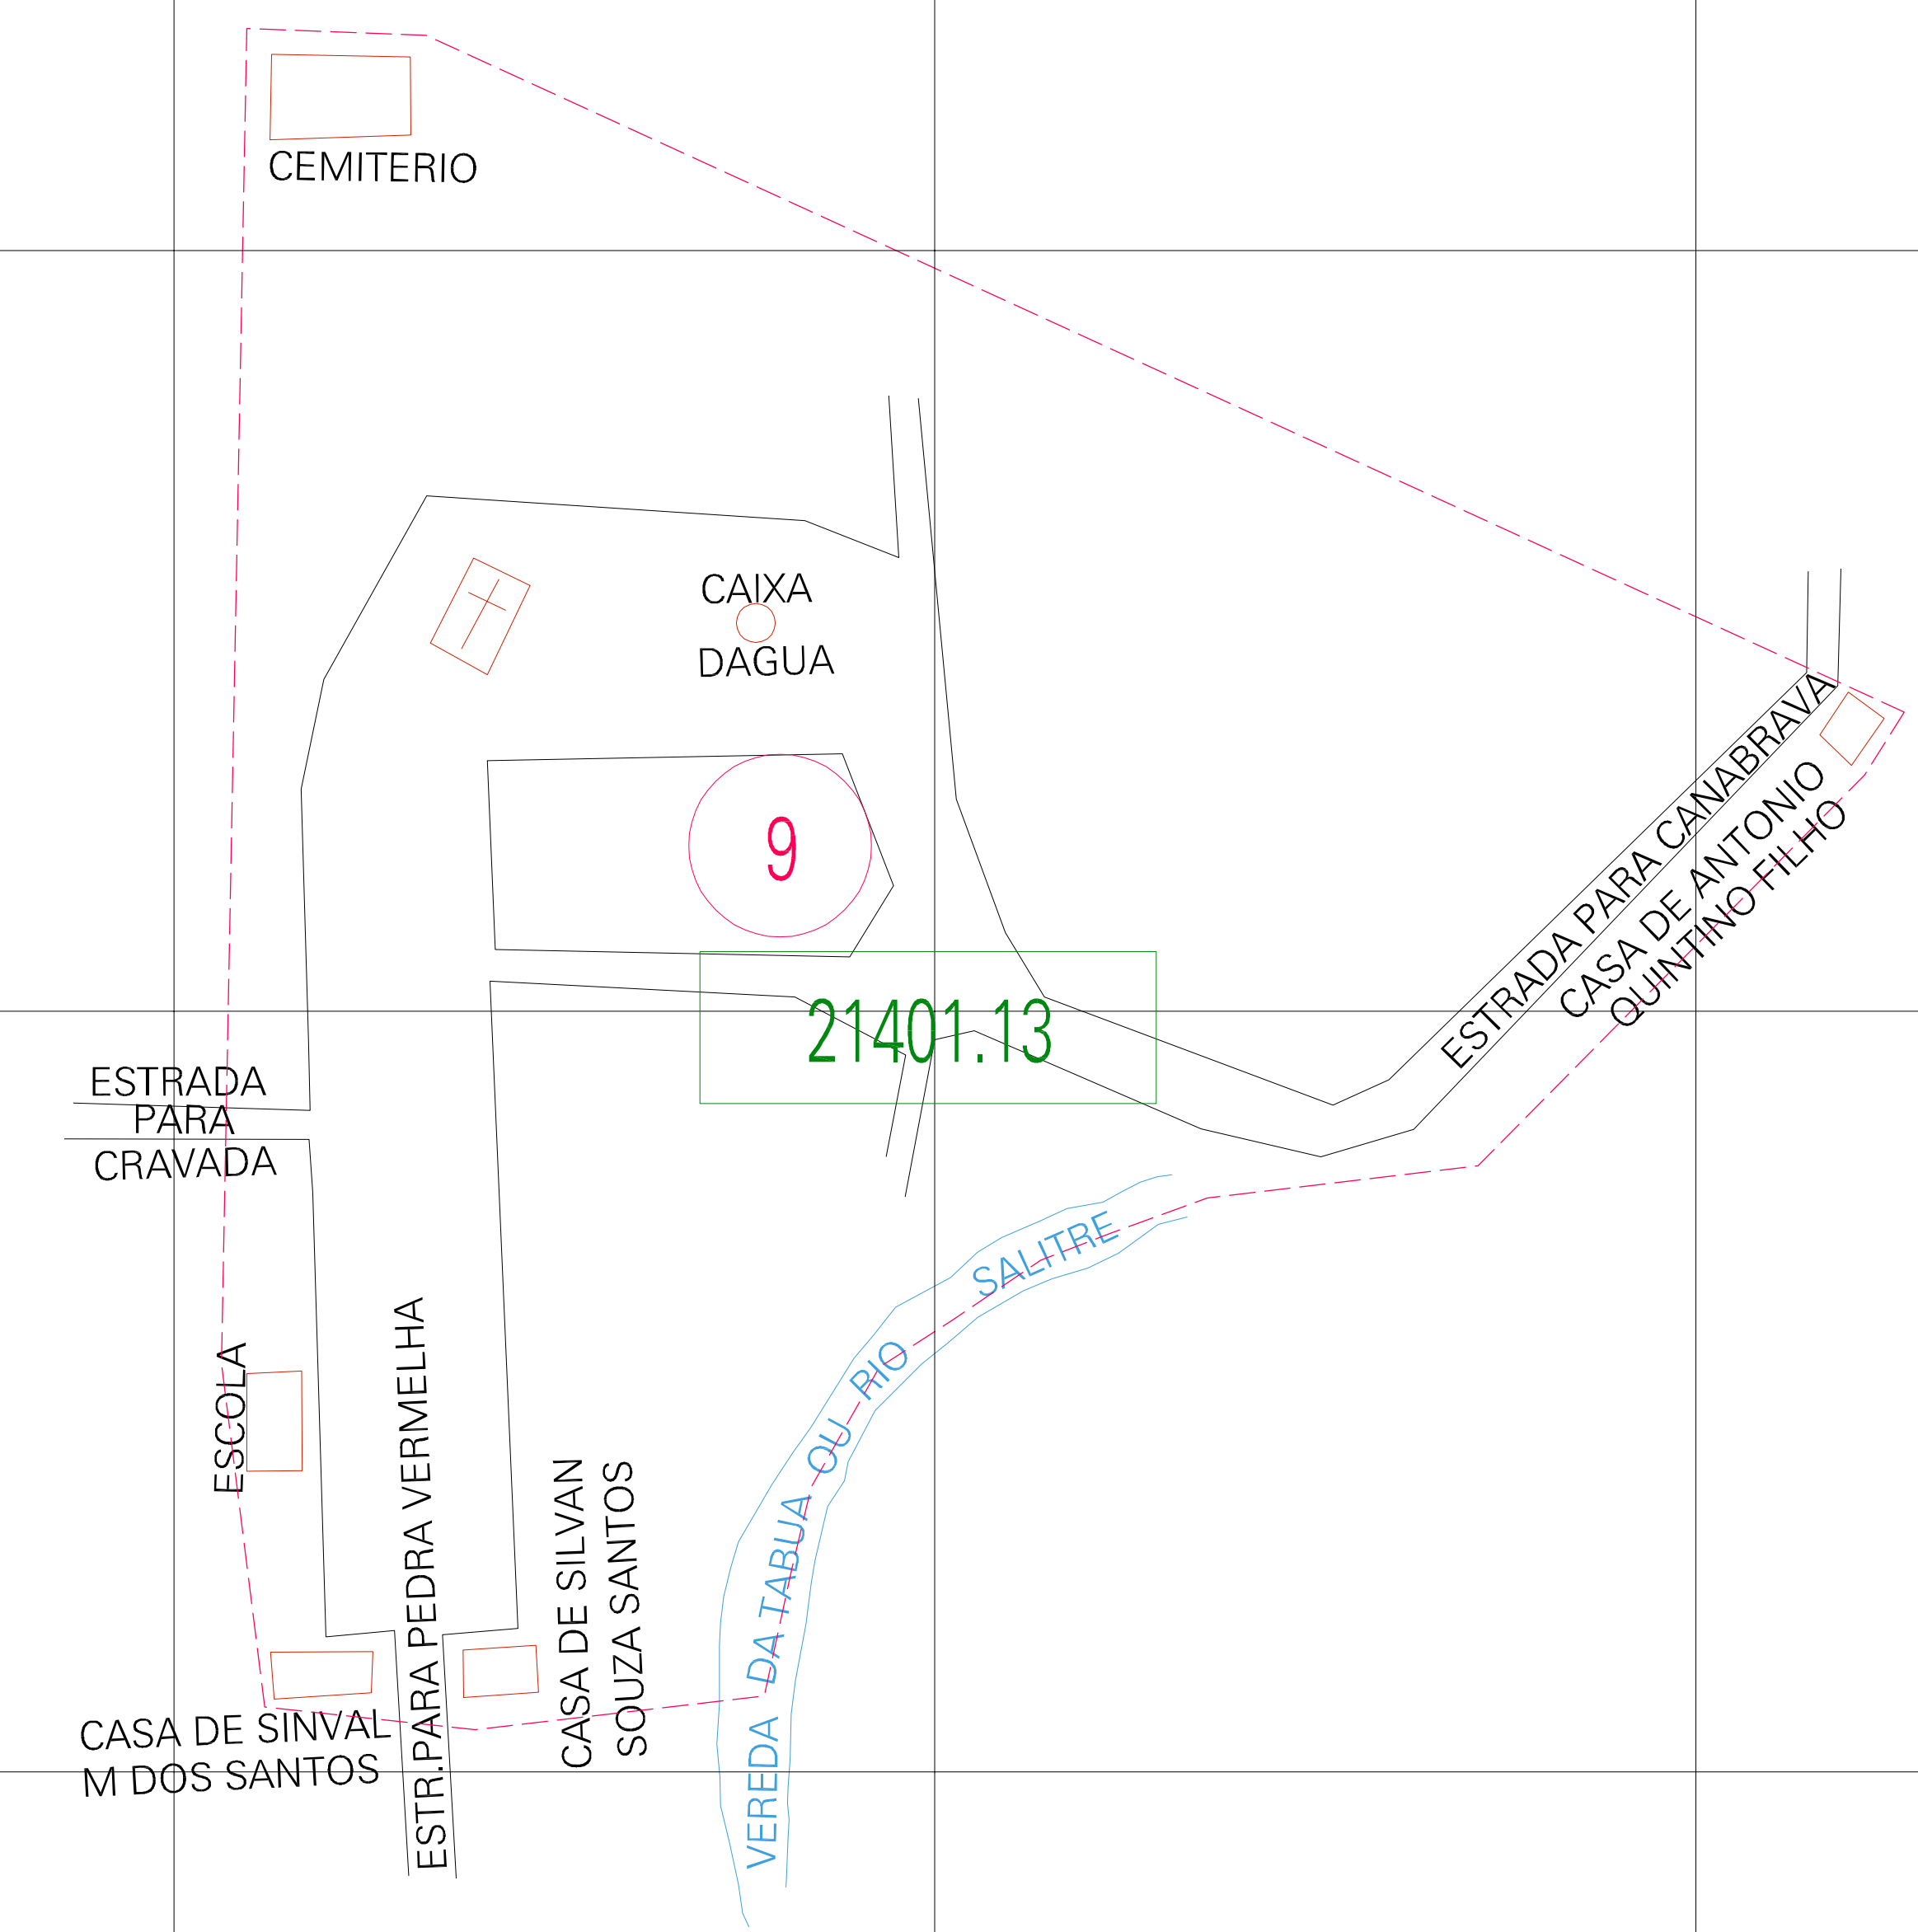

(281.36, 8814.285)

(281.86, 8814.285)

(281.36, 8814.035)

(281.86, 8814.035)

ESTADO DA BAHIA  
 Município: 29.21401  
 MIRANGABA  
 Folha : 01 - 01  
 Arquivo: 292140100011.dgn  
 Limites(km): (281.235, 8813.911) - (281.985, 8814.41)

- LEGENDA**
- LIMITES**
- Município ou Perímetro Urbano
  - Distrito
  - Subdistrito, RA, Zona ou similar
  - Bairro ou similar
  - - - Setor Censitário
- CODIGOS**
- 22306.05 Distrito (cod. do município + cod. do distrito)
  - 05.05 Subdistrito (cod. do distrito + cod. do subdistrito)
  - 003 Bairro (cod. do bairro no município)
  - 25 Setor (número do setor no distrito ou subdistrito)