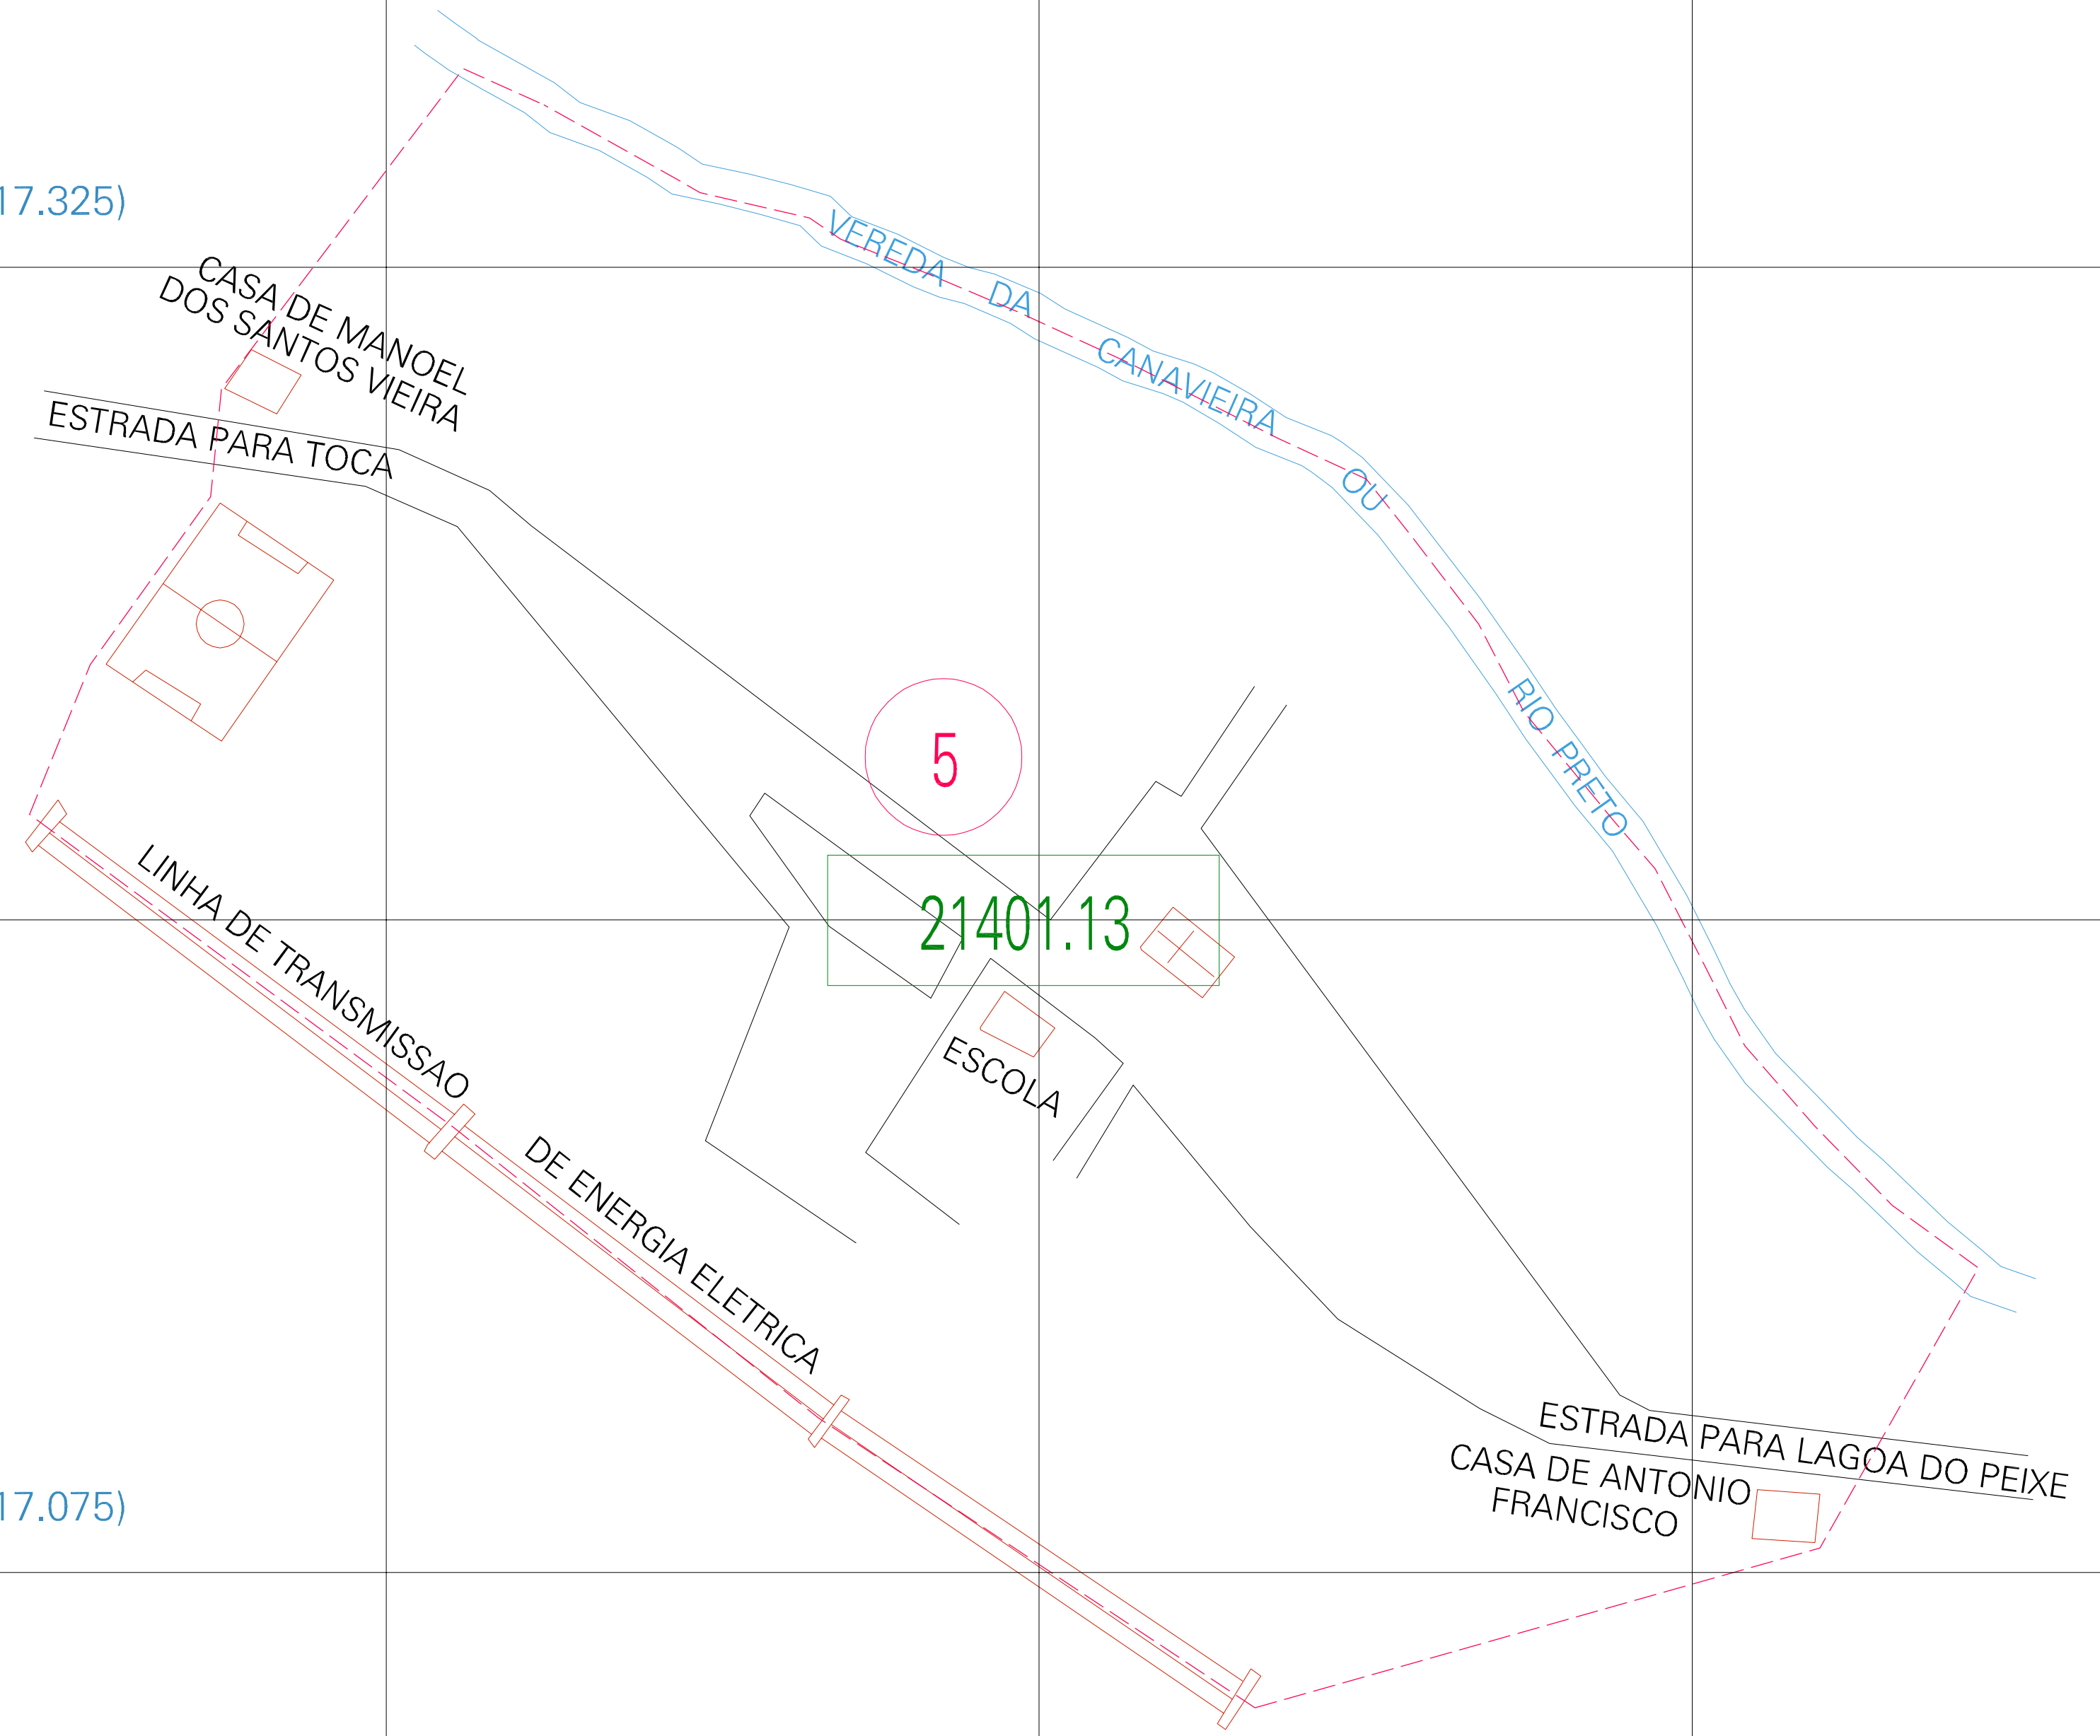

(294.91, 8817.325)

(295.41, 8817.325)

(294.91, 8817.075)

(295.41, 8817.075)

ESTADO DA BAHIA
 Município: 29.21401
 MIRANGABA
 Folha : 01 - 01
 Arquivo: 292140100012.dgn
 Limites(km): (294.785, 8816.95) - (295.535, 8817.45)

- LEGENDA**
- LIMITES**
- Município ou Perímetro Urbano
 - Distrito
 - Subdistrito, RA, Zona ou similar
 - Bairro ou similar
 - - - Setor Censitário
- CODIGOS**
- 22306.05 Distrito (cod. do município + cod. do distrito)
 - 05.05 Subdistrito (cod. do distrito + cod. do subdistrito)
 - 003 Bairro (cod. do bairro no município)
 - 25 Setor (número do setor no distrito ou subdistrito)