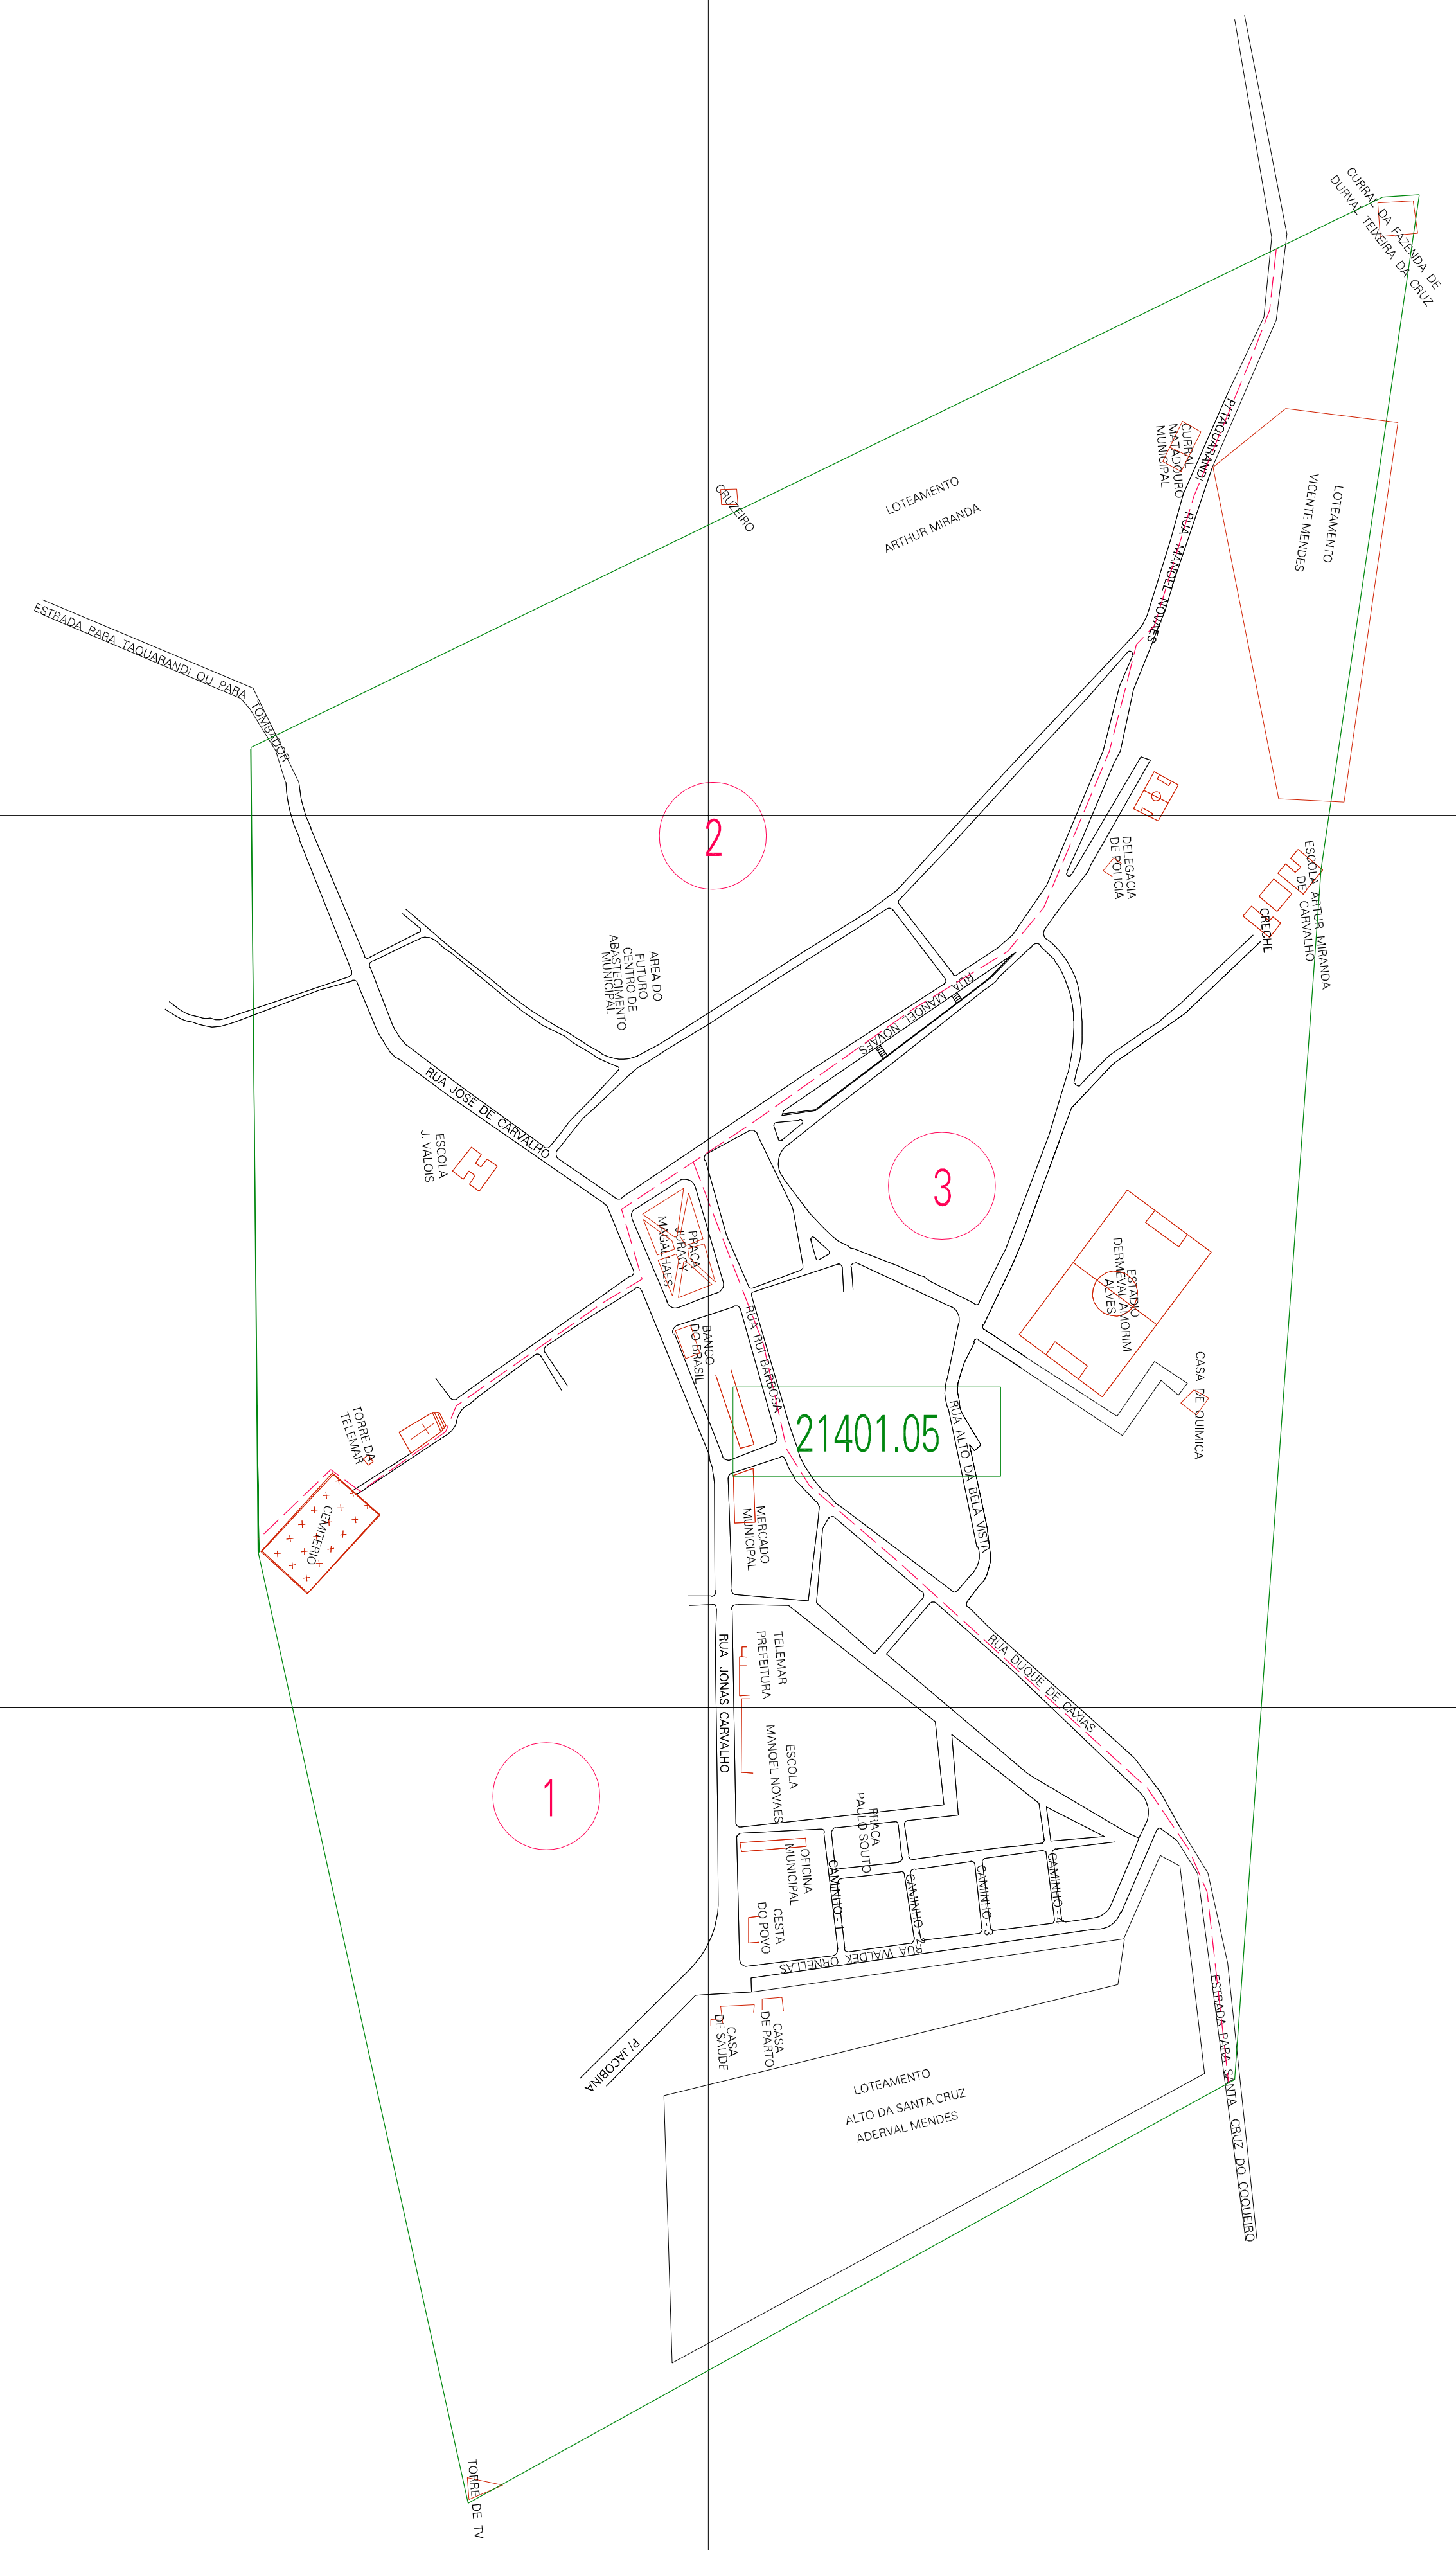

(327.4, 8788.85)

(328.4, 8788.85)

(327.4, 8788.35)

(328.4, 8788.35)

ESTADO DA BAHIA
 Município: 29.21401
 MIRANGABA
 Folha : 01 - 01

Arquivo: 2921401.dgn
 Limites(km): (326.9, 8787.85) - (328.9, 8789.35)

- LEGENDA**
- LIMITES**
- Município ou Perímetro Urbano
 - Distrito
 - Subdistrito, RA, Zona ou similar
 - Bairro ou similar
 - Sector Constâncio
- CODIGOS**
- 27306.05 Distrito (cod. do município + cod. do distrito)
 - 05.06 Subdistrito (cod. do distrito + cod. do subdistrito)
 - 003 Bairro (cod. do bairro no município)
 - 25 Sector (número do sector no distrito ou subdistrito)

MAPA URBANO DIGITAL
 FOLHA A1