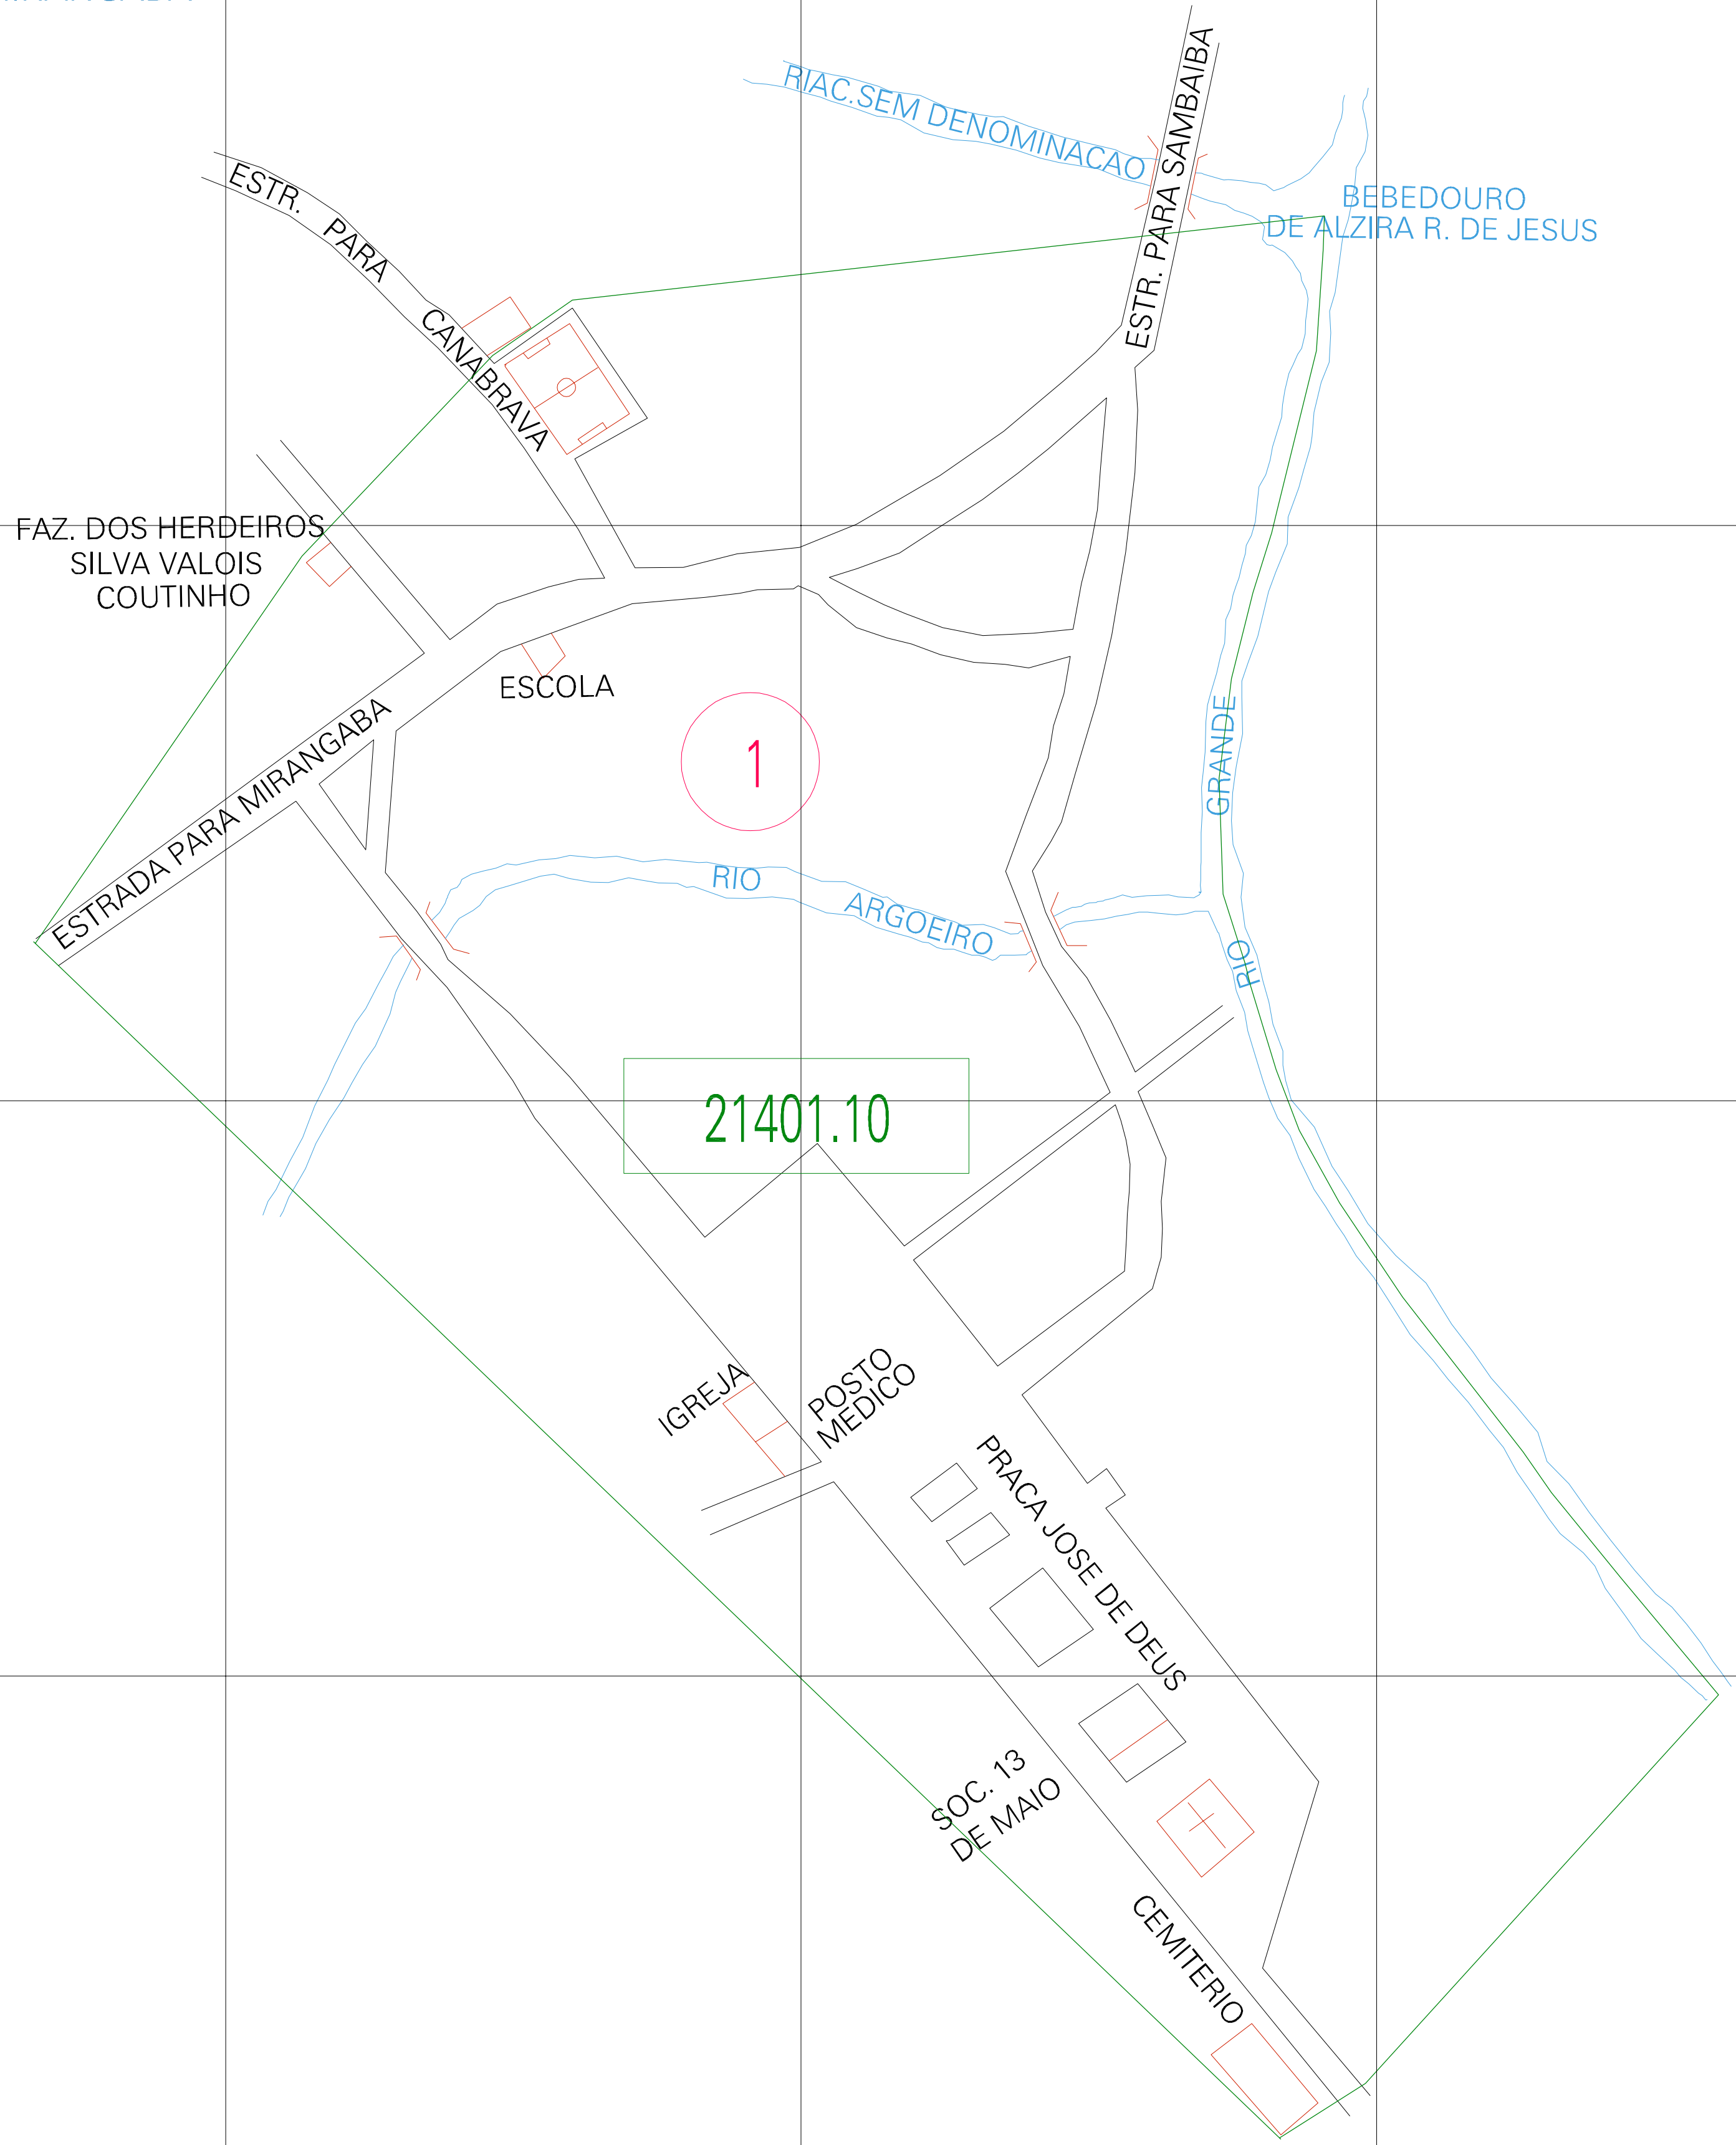

(336.25, 8802.885)

(336.75, 8802.885)

(336.25, 8802.635)

(336.75, 8802.635)

ESTADO DA BAHIA
 Município: 29.21401
 MIRANGABA
 Folha : 01 - 01
 Arquivo: 292140110.dgn
 Limites(km): (336.125, 8802.51) - (336.875, 8803.01)

- LEGENDA**
- LIMITES**
- Município ou Perímetro Urbano
 - Distrito
 - Subdistrito, RA, Zona ou similar
 - Bairro ou similar
 - Sector Censitário
- CODIGOS**
- 22306.05 Distrito (cod. do município + cod. do distrito)
 - 05.05 Subdistrito (cod. do distrito + cod. do subdistrito)
 - 003 Bairro (cod. do bairro no município)
 - 25 Sector (número do sector no distrito ou subdistrito)

MAPA URBANO DIGITAL
FOLHA A1