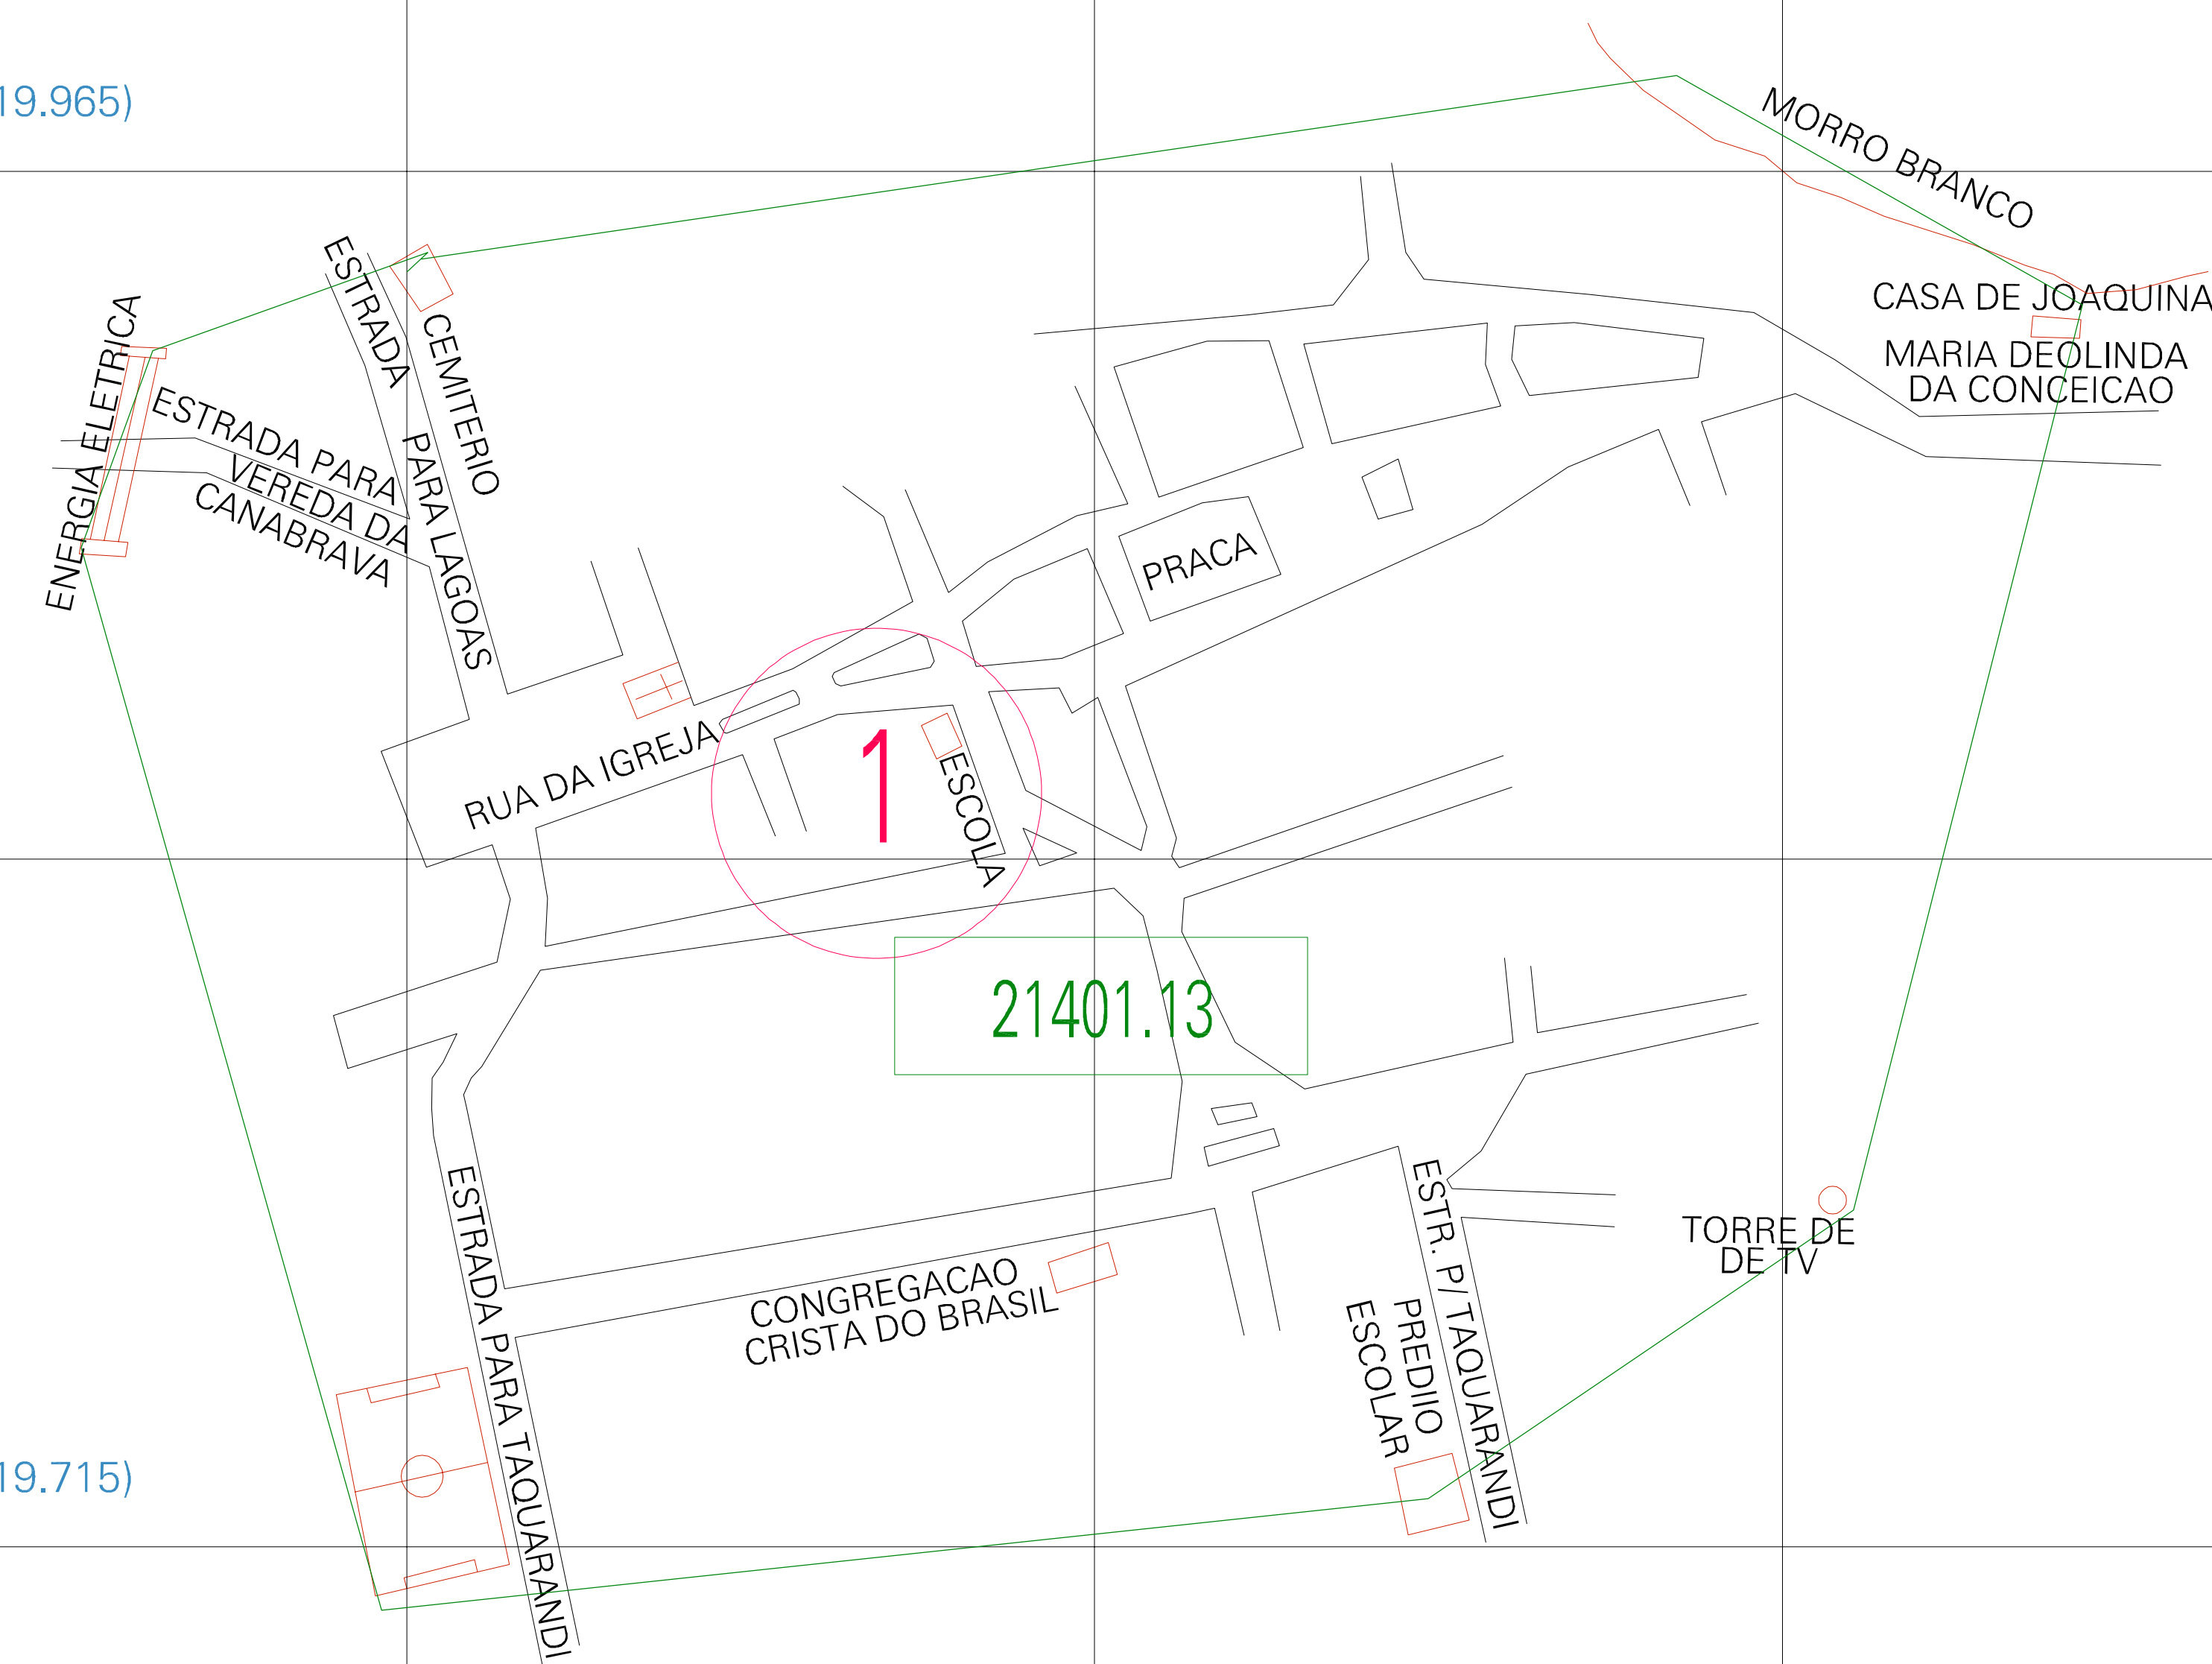

(303.77, 8819.965)

(304.27, 8819.965)

(303.77, 8819.715)

(304.27, 8819.715)

ESTADO DA BAHIA  
 Município: 29.21401  
 MIRANGABA  
 Folha : 01 - 01  
 Arquivo: 292140113.dgn  
 Limites(km): (303.645, 8819.59) - (304.395, 8820.09)

- LEGENDA**
- LIMITES**
- Município ou Perímetro Urbano
  - Distrito
  - Subdistrito, RA, Zona ou similar
  - Bairro ou similar
  - Sector Censitário
- CODIGOS**
- 22306.06 Distrito (cod. do município + cod. do distrito)
  - 06.06 Subdistrito (cod. do distrito + cod. do subdistrito)
  - 003 Bairro (cod. do bairro no município)
  - 25 Sector (número do sector no distrito ou subdistrito)

**MAPA URBANO DIGITAL**  
**FOLHA A1**