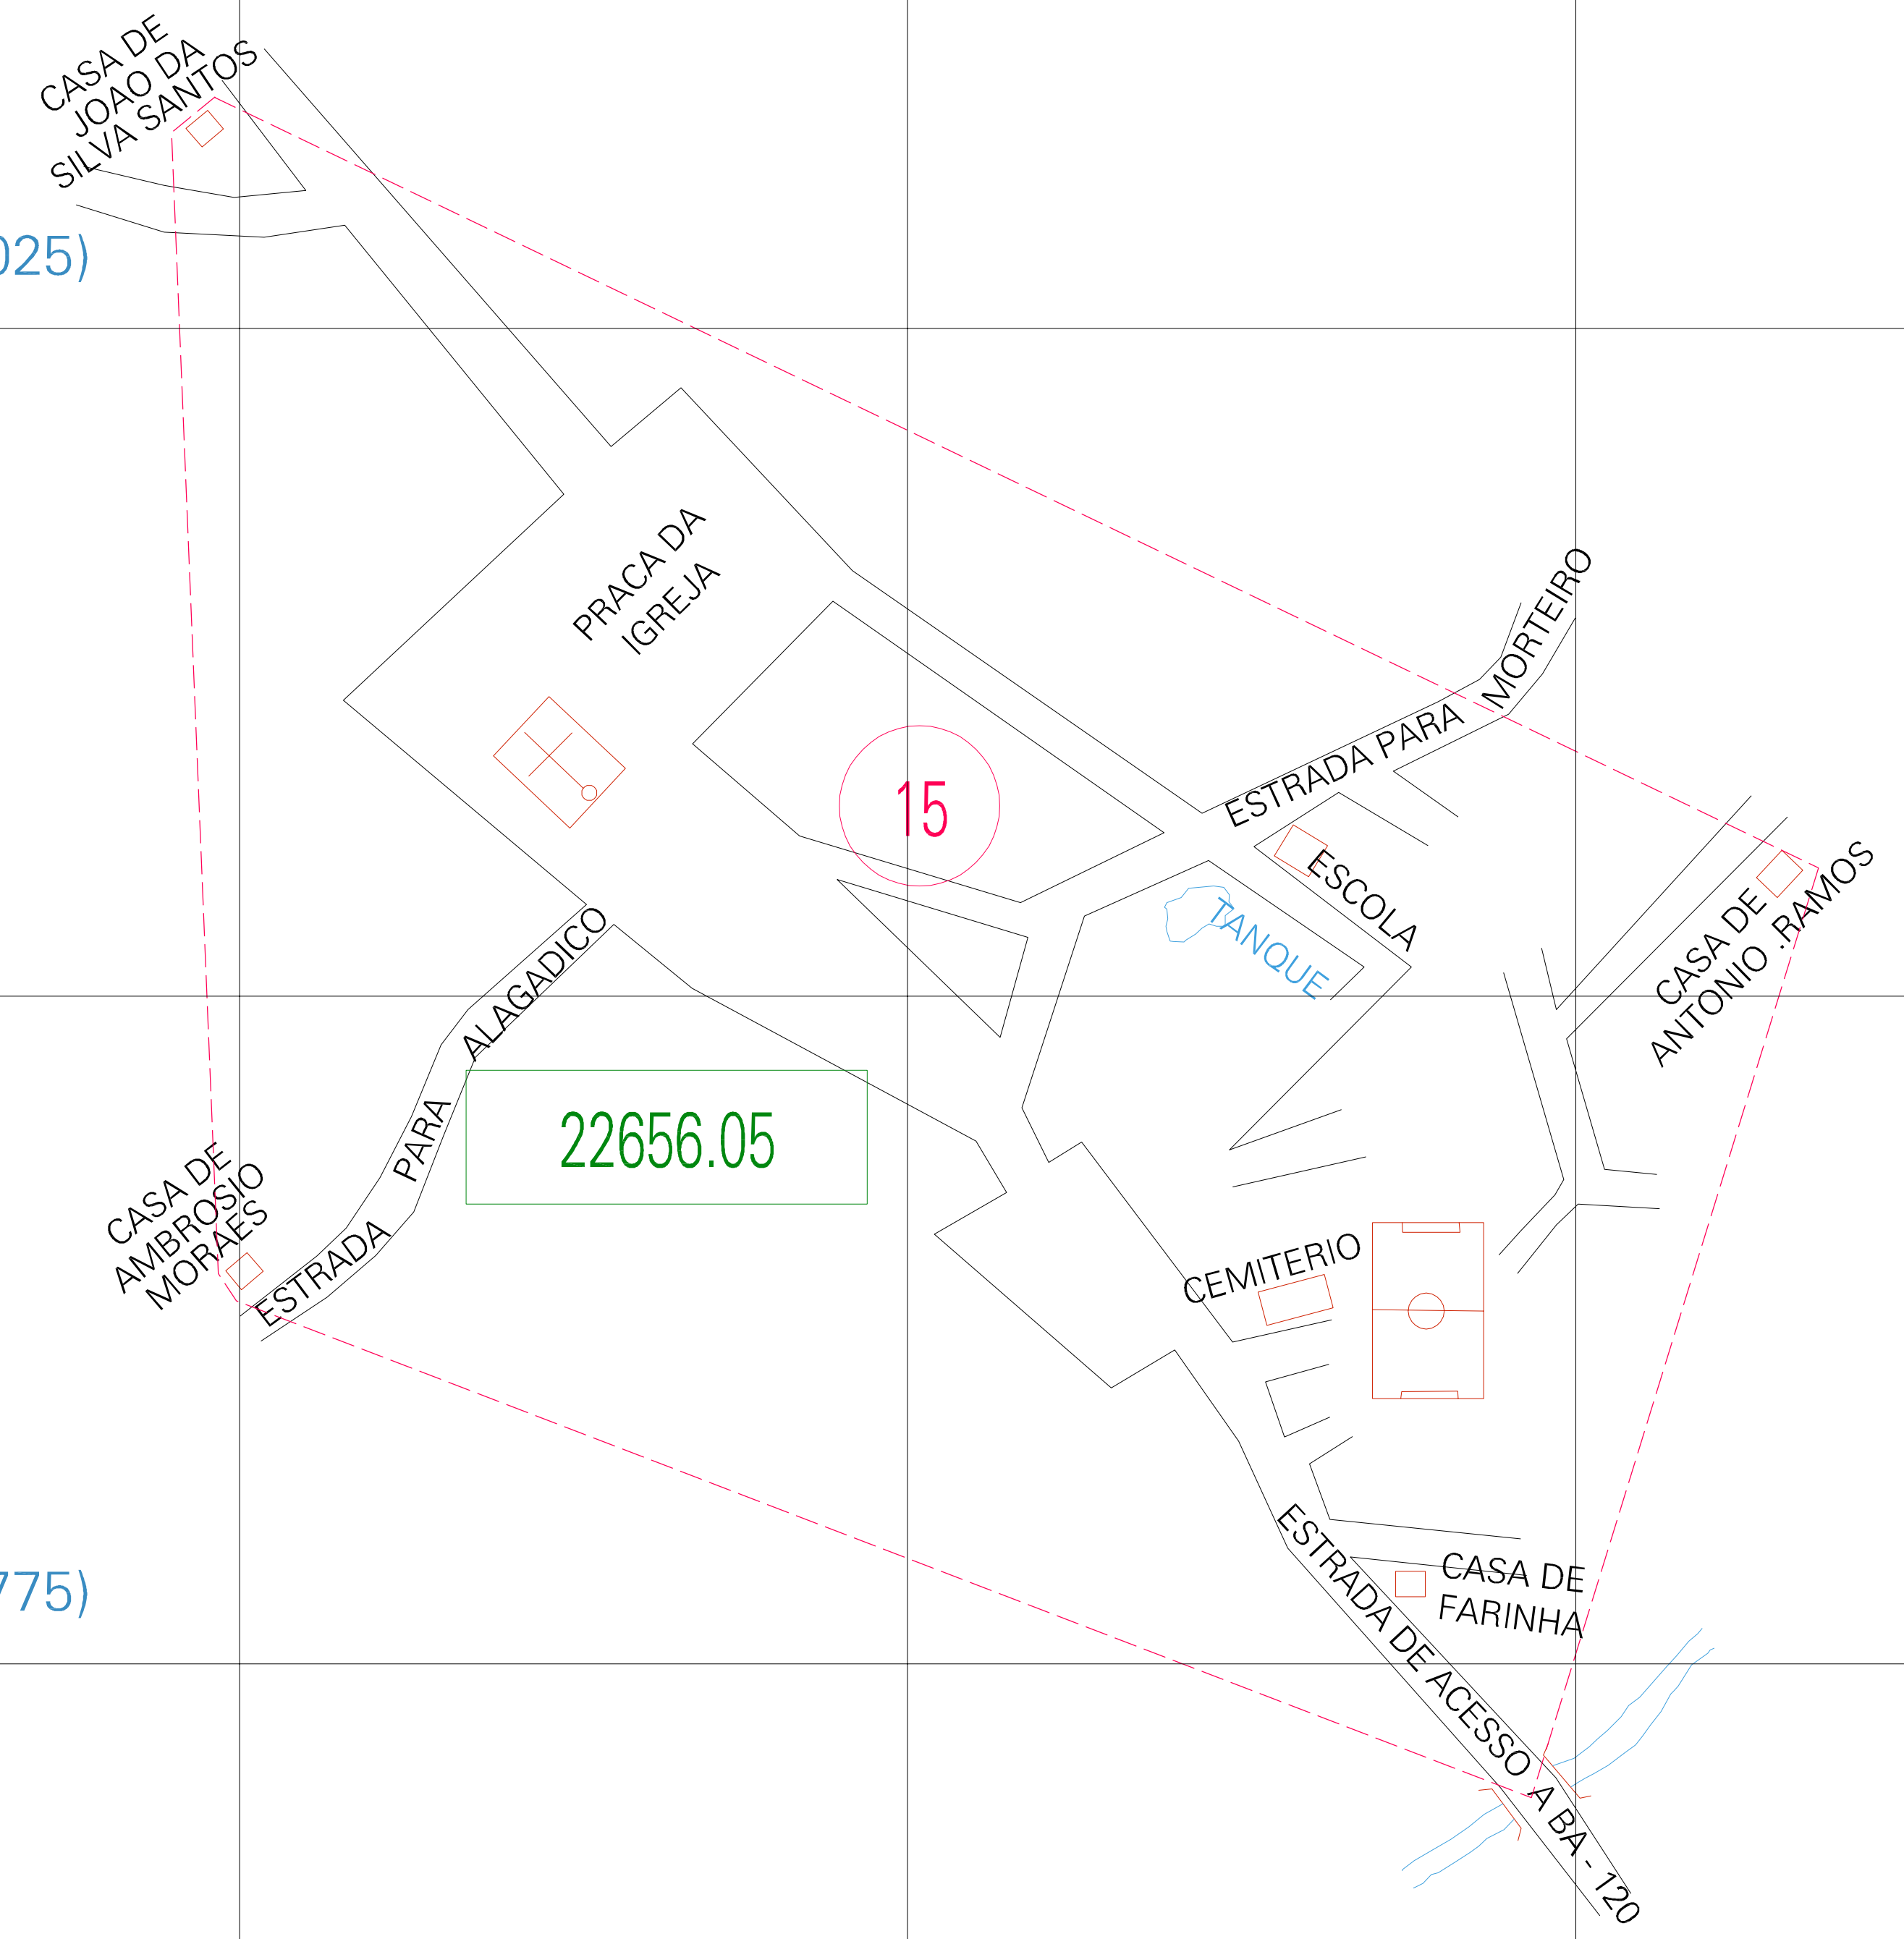

(436.56, 8808.025)

(437.06, 8808.025)

(436.56, 8807.775)

(437.06, 8807.775)

ESTADO DA BAHIA
 Município: 29.22656
 NORDESTINA
 Folha : 01 - 01
 Arquivo: 292265600001.dgn
 Limites(km): (436.435, 8807.65) - (437.185, 8808.15)

- LEGENDA**
- LIMITES**
- Município ou Perímetro Urbano
 - Distrito
 - Subdistrito, RA, Zona ou similar
 - Bairro ou similar
 - Setor Censitário
- CODIGOS**
- 22306.05 Distrito (cod. do município + cod. do distrito)
 - 05.06 Subdistrito (cod. do distrito + cod. do subdistrito)
 - 003 Bairro (cod. do bairro no município)
 - 25 Setor (número do setor no distrito ou subdistrito)