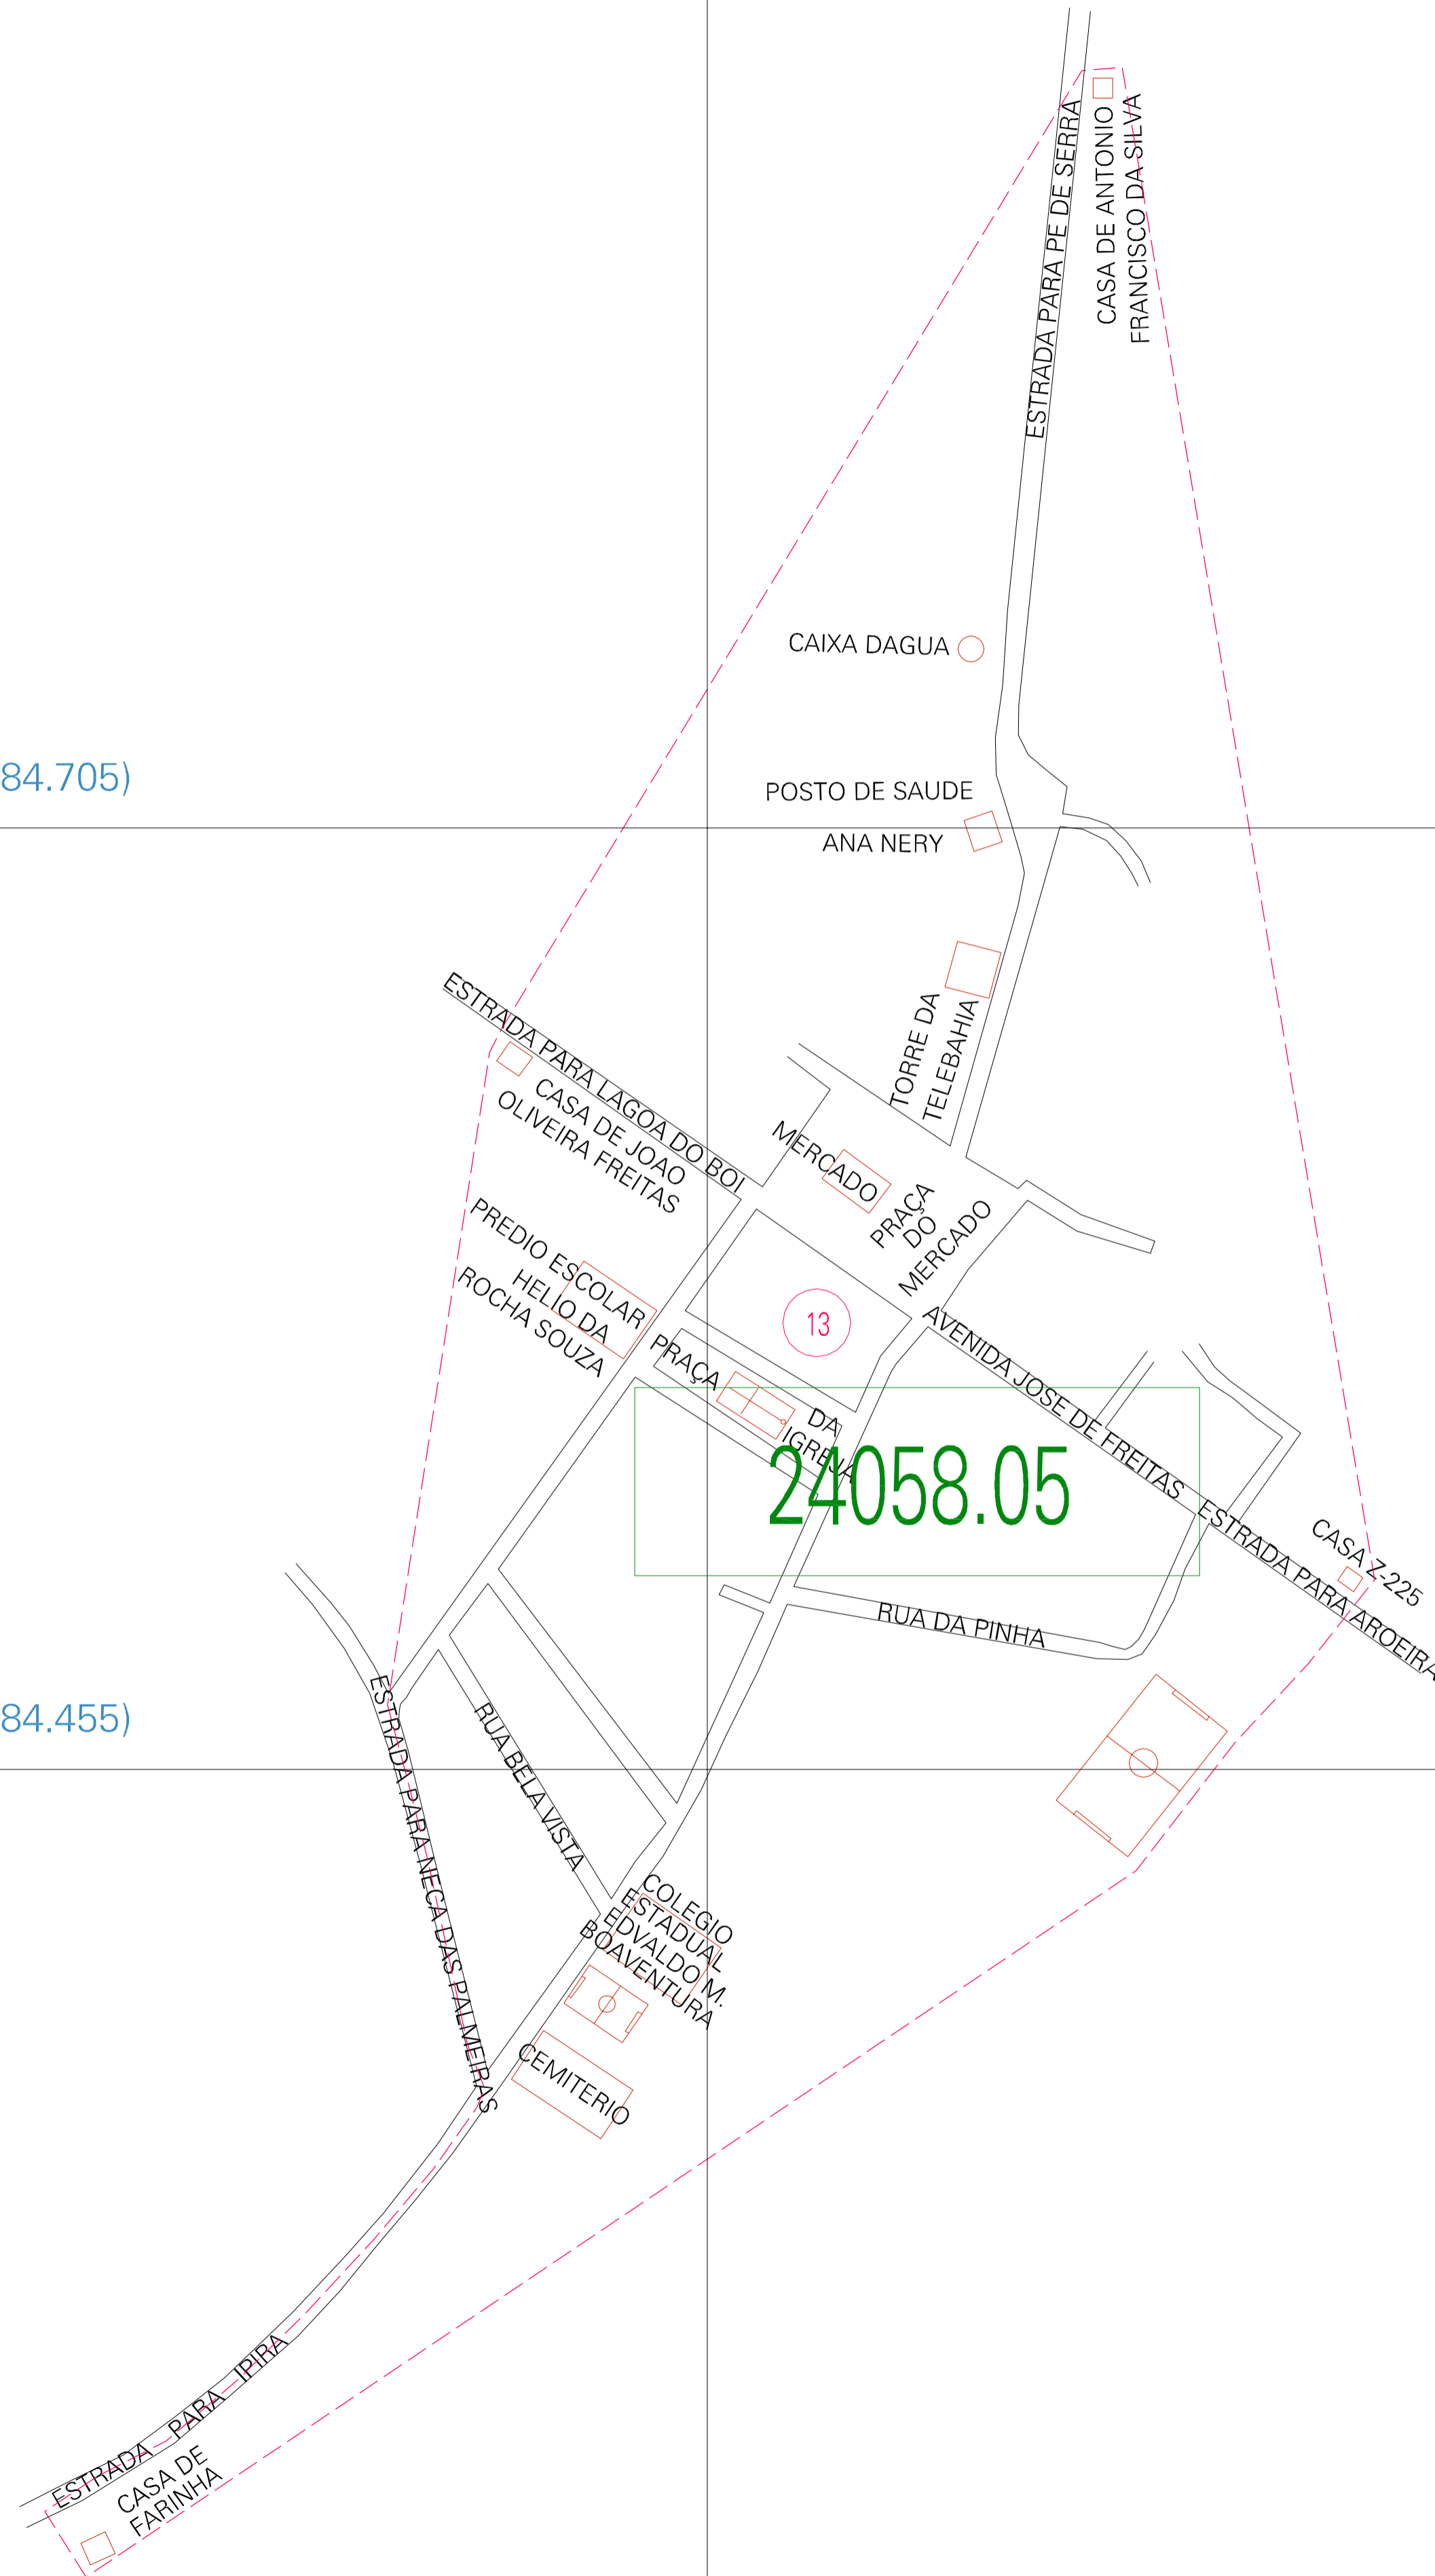

(427.59, 8684.705)

(428.09, 8684.705)

(427.59, 8684.455)

(428.09, 8684.455)

ESTADO DA BAHIA

Município: 29.24058
PÉ DE SERRA

Folha : 01 - 01

LEGENDA

1. **LIMITES**
2. Município ou Perimetro Urbano
   - Distrito
   - Subdistrito, RA, Zona ou similar
   - Bairro ou similar
   - Sector Censitário
3. **CODIGOS**
- 22306.05 Distrito (cod. do município + cod. do distrito)
  - 06.06 Subdistrito (cod. do distrito + cod. do subdistrito)
  - 003 Bairro (cod. do bairro no município)
  - 25 Sector (número do sector no distrito ou subdistrito)

Articulação de Folhas

MAPA URBANO DIGITAL
FOLHA A1