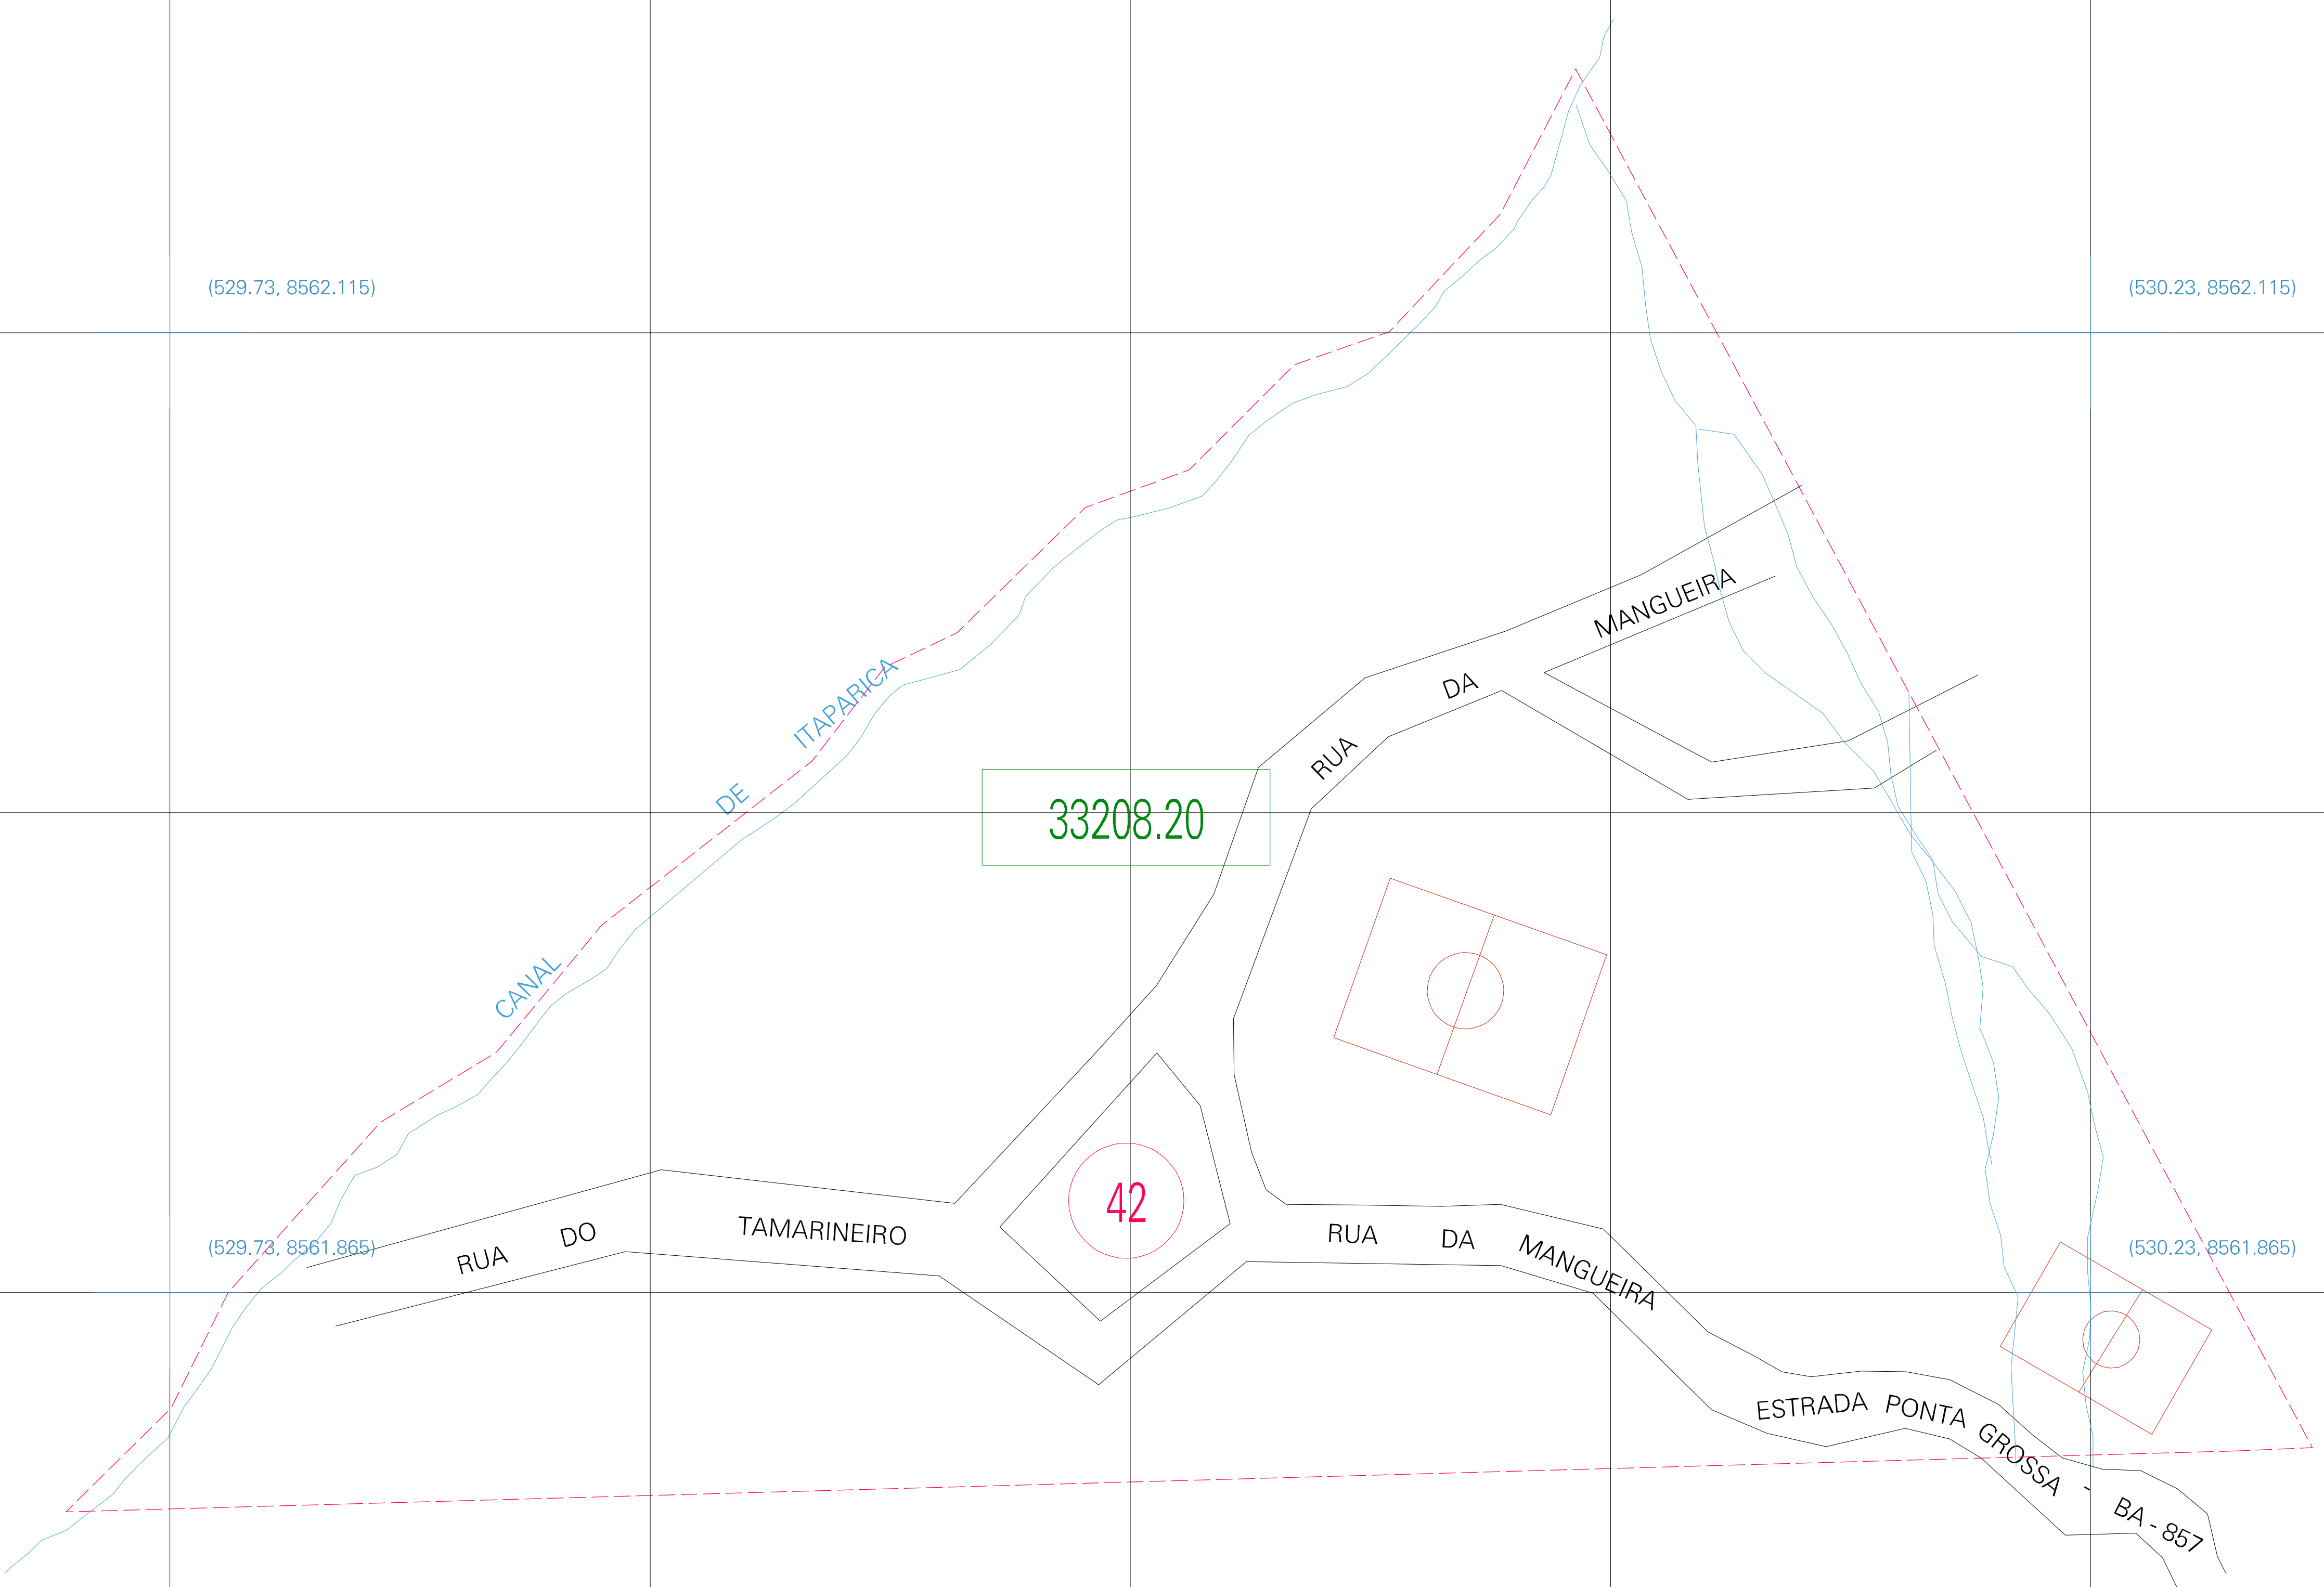

(529.73, 8562.115)

(530.23, 8562.115)

(529.73, 8561.865)

(530.23, 8561.865)

ESTADO DA BAHIA  
 Município: 29.33208  
 VERA CRUZ  
 Folha : 01 - 01  
 Arquivo: 293320800002.dgn  
 Limites(km): (529.605, 8561.74) - (530.355, 8562.24)

- LEGENDA**
- LIMITES**
- Município ou Perímetro Urbano
  - Distrito
  - Subdistrito, RA, Zona ou similar
  - Bairro ou similar
  - Sector Censitário
- CODIGOS**
- 22308.05 Distrito (cod. do município + cod. do distrito)
  - 05.06 Subdistrito (cod. do distrito + cod. do subdistrito)
  - 003 Bairro (cod. do bairro no município)
  - 25 Sector (número do sector no distrito ou subdistrito)