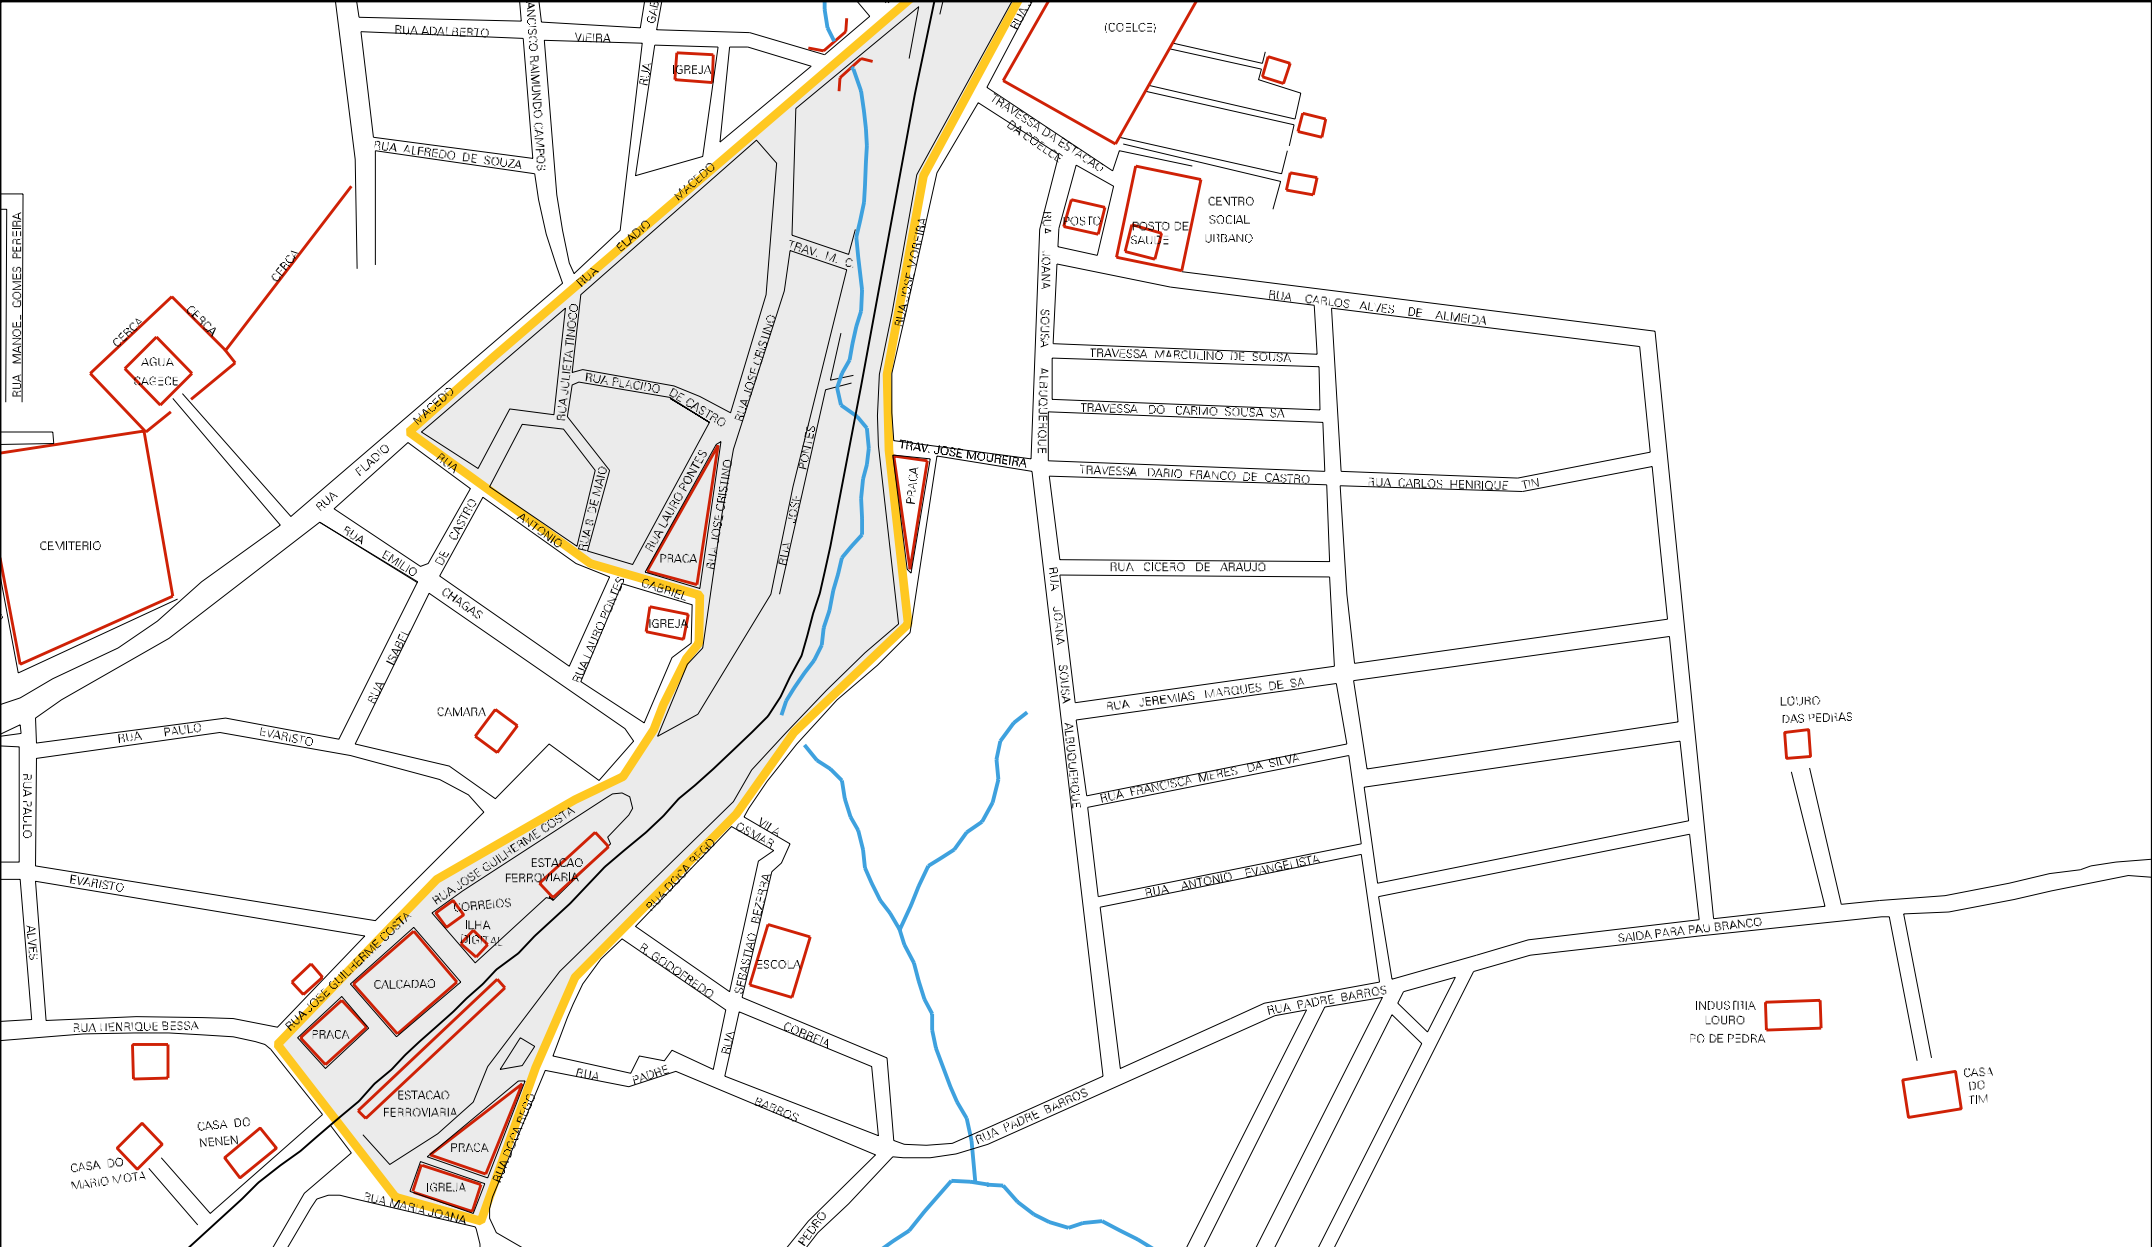

ARRUA DE SANTA RITA

INDUSTRIA
NOR-RESINA
RESINA SINTETICA

INDUSTRIA
LIK CHIN
INDUSTRIA
YAMACOM
INDUSTRIA
KRO LIN
INDUSTRIA
JELLY

INDUSTRIA
AU FONORD

ESTACAO
(ABAIKADORA)

RUA ZUMBI
RUA ANTONIO PEREIRA
RUA DA PAZ
RUA JOSE ANTONIO E LINA
RUA FROTA EDGARDAS LOPES
RUA DO TRILHO
RUA FRANCISCO BELMUNDO CAMPOS
RUA ZUMBI
RUA FRANCISCO ASSIS ALBUQUERQUE
RUA MADAME CONCEICAO
RUA MADAME CONCEICAO
RUA ACRISIO MILHOME
RUA JOAO PESSOA
RUA ANTONIO
RUA JOSE VIEIRA
RUA ACRISIO MILHOME
RUA ANTONIO
RUA DE ALMEIDA
RUA FRANCISCO ASSIS ALBUQUERQUE
RUA FRANCISCO ASSIS ALBUQUERQUE
RUA ACRISIO MILHOME
RUA JOAO PESSOA
RUA ANTONIO
RUA DE ALMEIDA
RUA FRANCISCO ASSIS ALBUQUERQUE
RUA ACRISIO MILHOME
RUA JOAO PESSOA
RUA ANTONIO
RUA DE ALMEIDA

CHIQUE
ESCOLA
CAMPO DE
FUTEBOL

ESCOLA

RAMO DA ESTRADA VELHA

ESTRADA VELHA

SAIDA P/

RUA ELADIO MACEDO

RUA MARCELO

MUNICIPIO: 00150 - ACARAPE
 DISTRITO: 05 - ACARAPE
 SUBDISTRITO: 00
 SETOR: 0004 SITUACAO: 10

ESTADO DO CEARA
 MAPA DE SETOR URBANO - MSU
 ESCALA: 1 : 4240