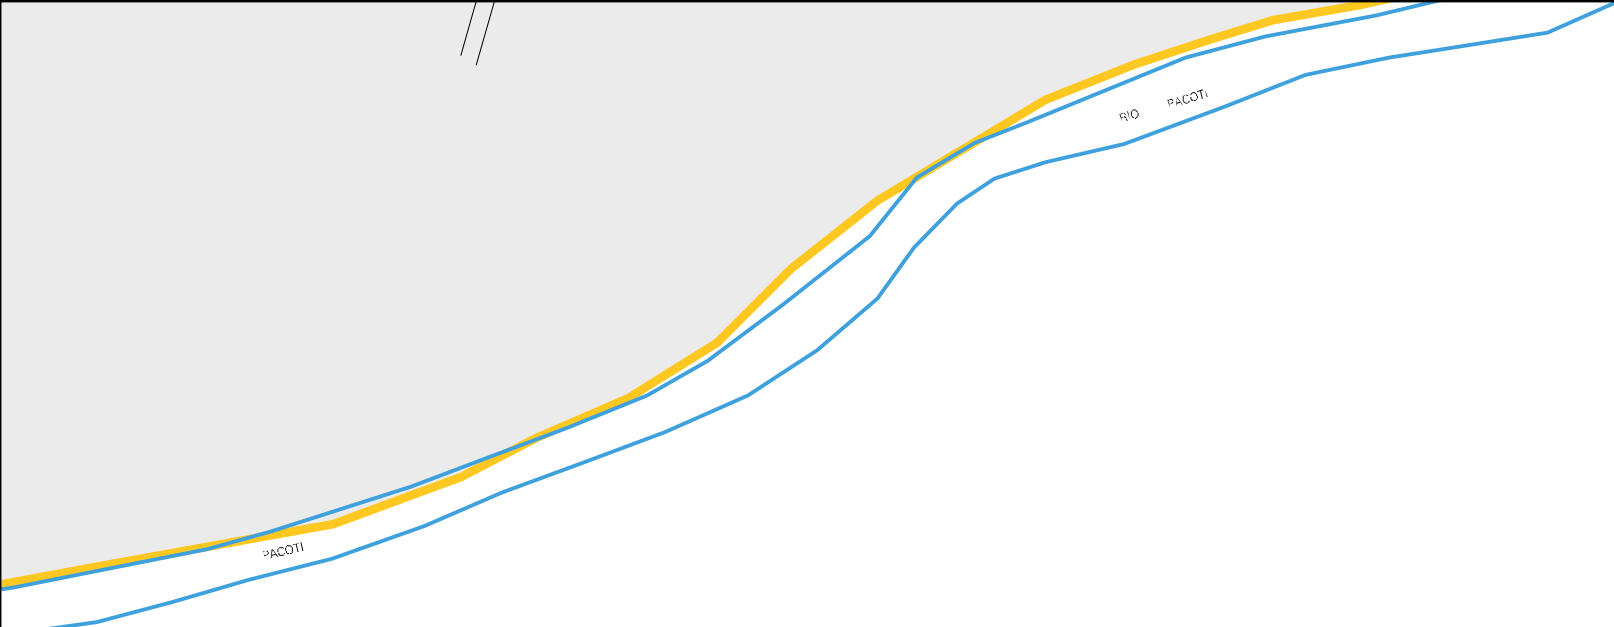

CASA DE JOSE GOMES FERNANDES

PACOTI

RIO PACOTI

ESTADO DO CEARA
MAPA DE SETOR URBANO - MSU
ESCALA: 1 : 4159