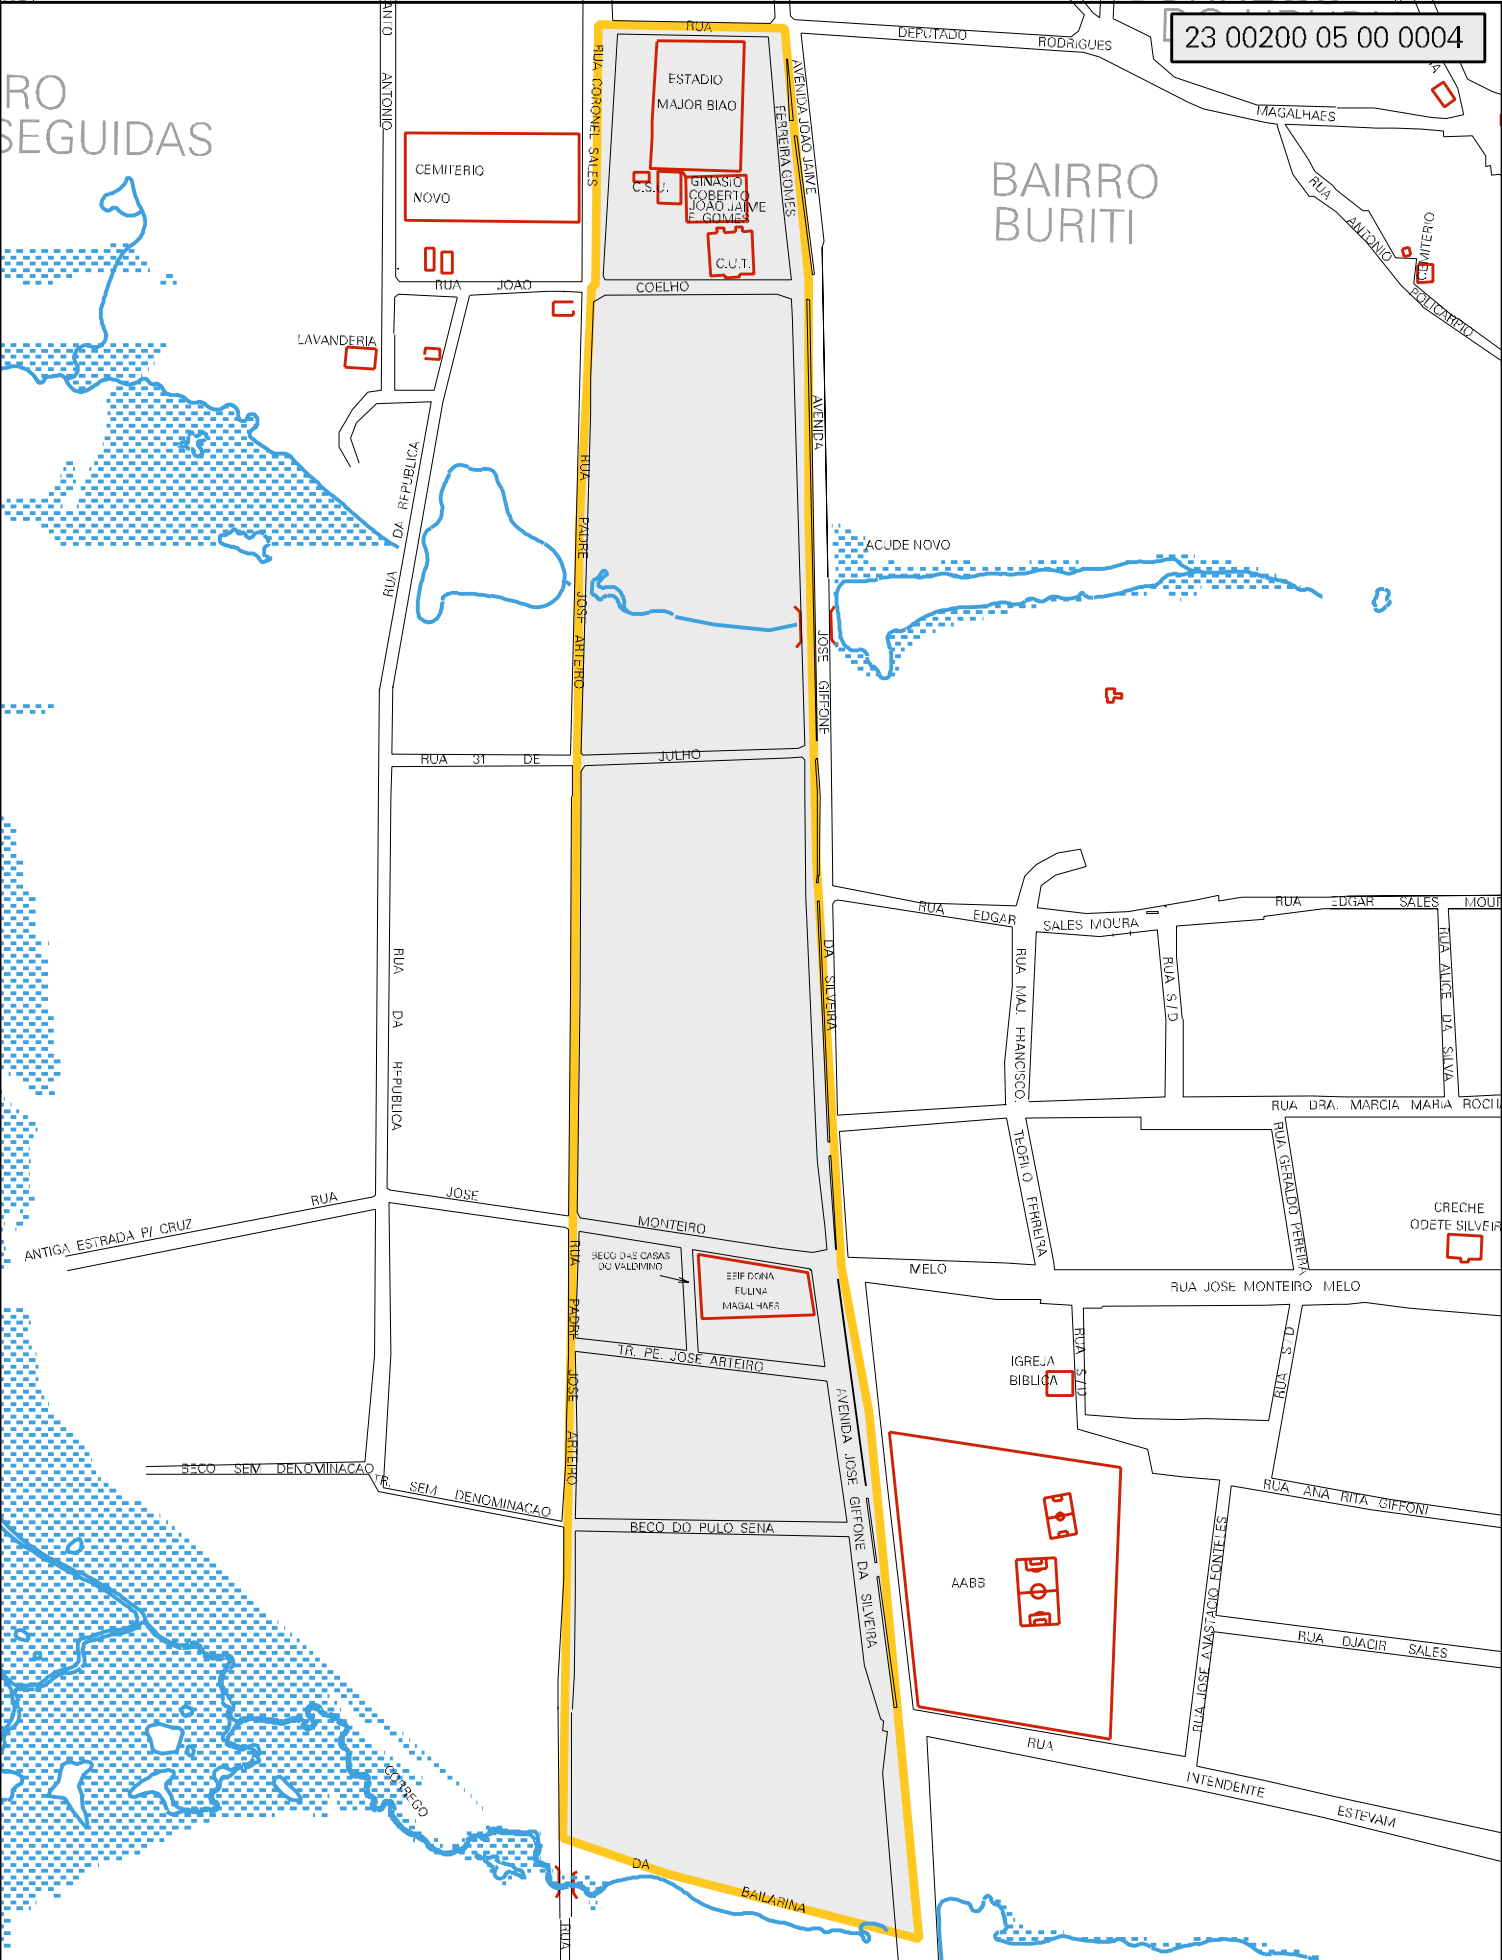

23 00200 05 00 0004

RO
SEGUIDAS

BAIRRO
BURITI

MUNICIPIO: 00200 - ACARAU
 DISTRITO: 05 - ACARAU
 SUBDISTRITO: 00
 SETOR: 0004 SITUACAO: 10

ESTADO DO CEARA
 MAPA DE SETOR URBANO - MSU
 ESCALA: 1 : 5310