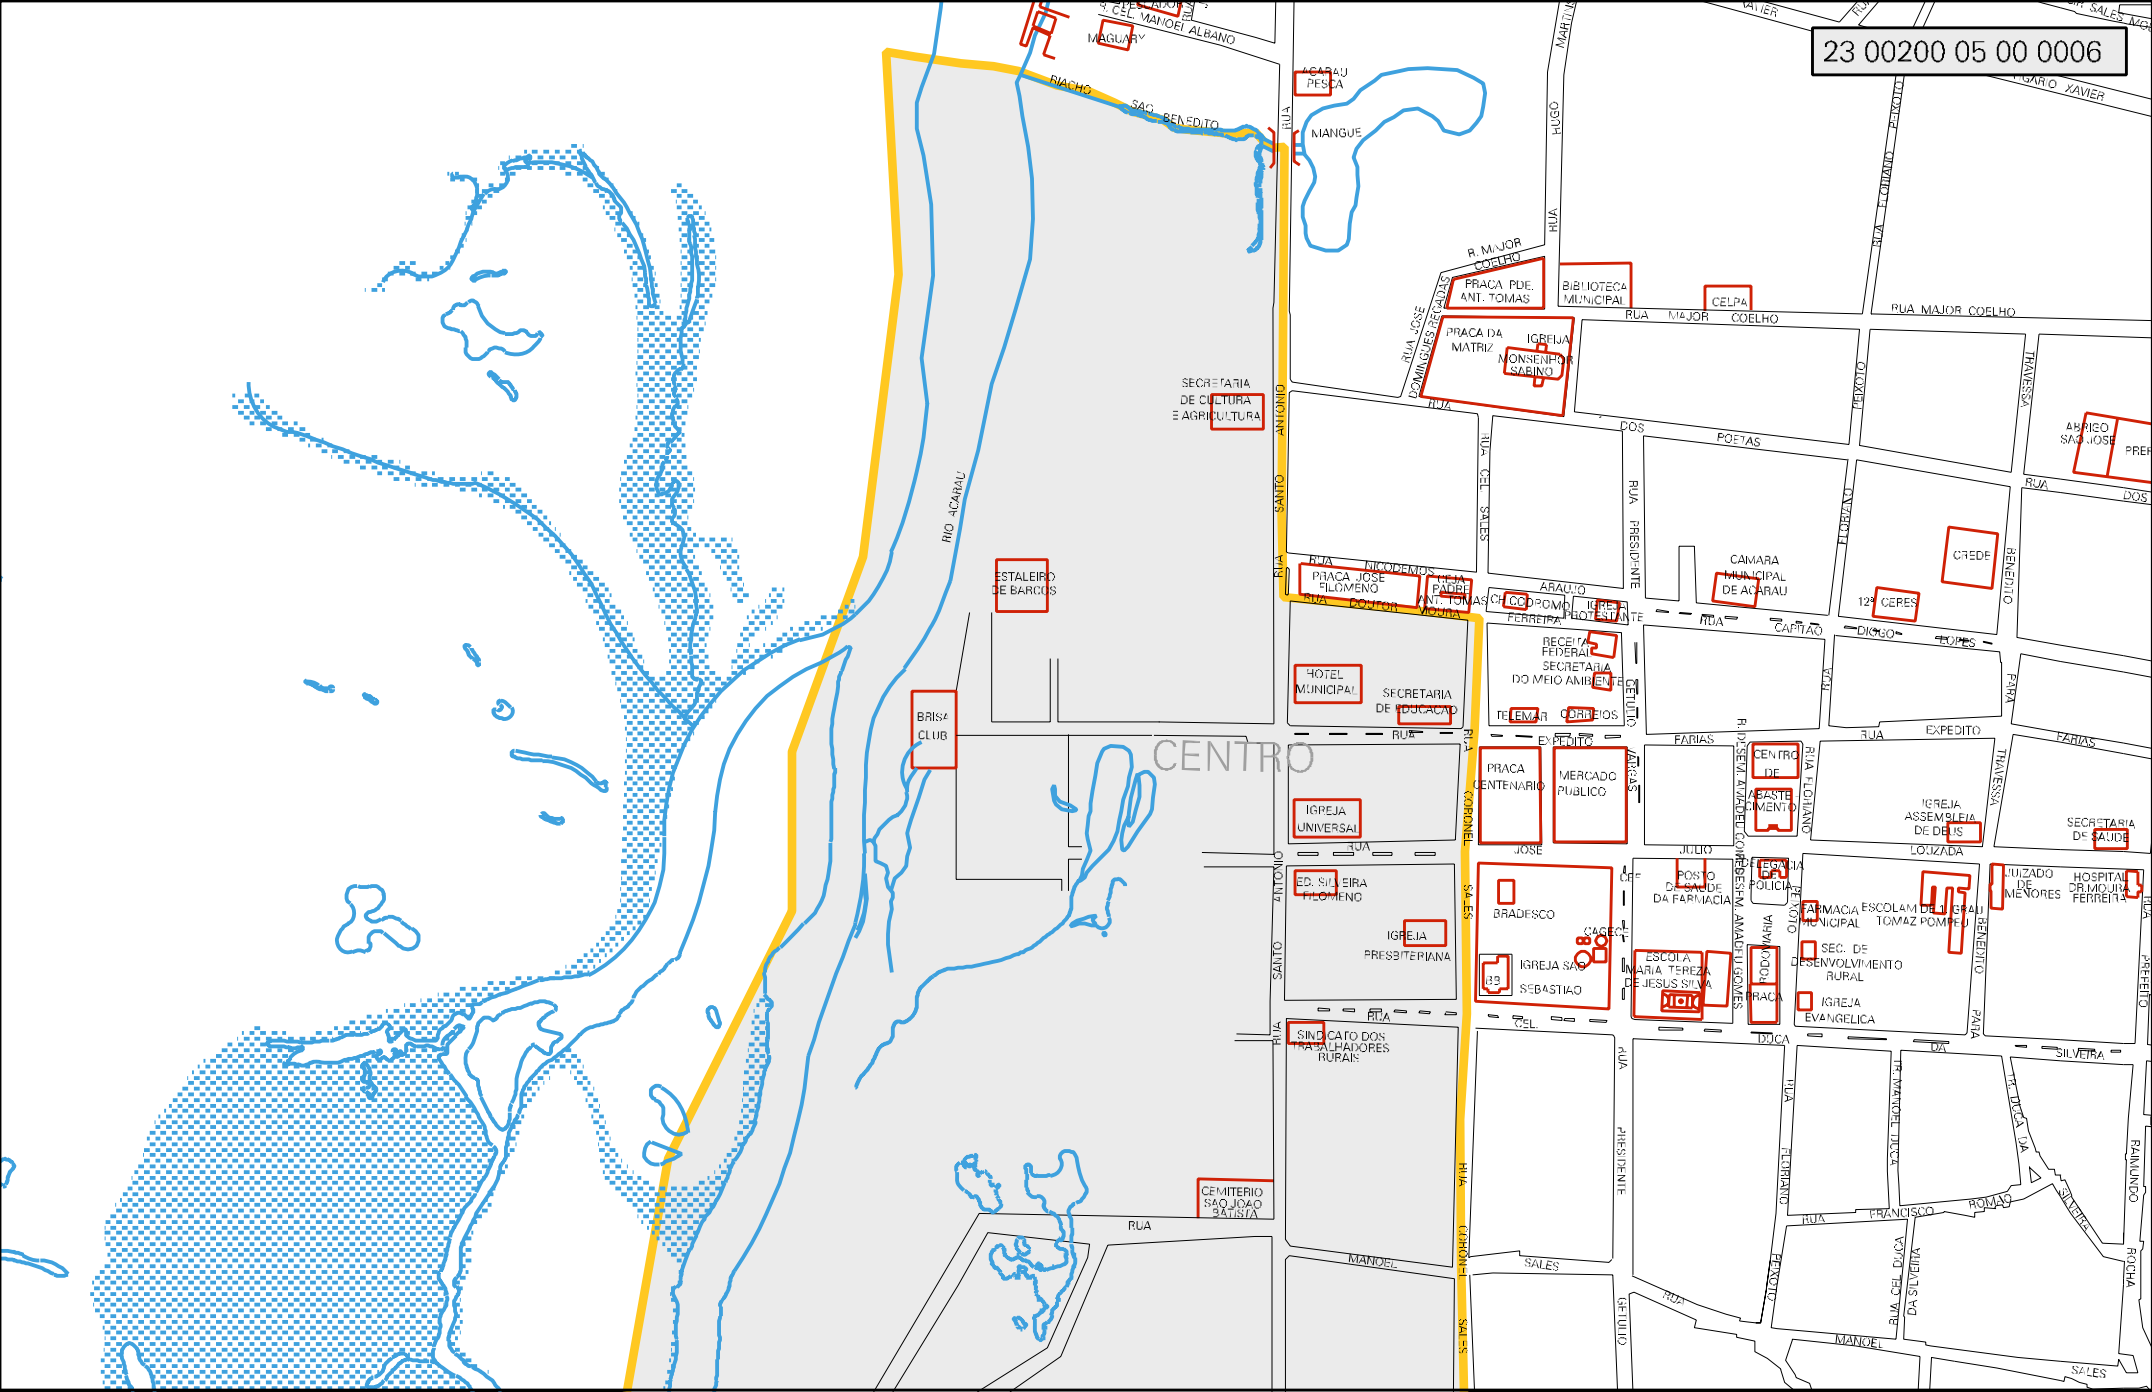

23 00200 05 00 0006

CENTRO

RIO ACARAÚ

SECRETARIA DE CULTURA E AGRICULTURA

ESTALEIRO DE BARCOS

BRISA CLUB

HOTEL MUNICIPAL

SECRETARIA DE EDUCACAO