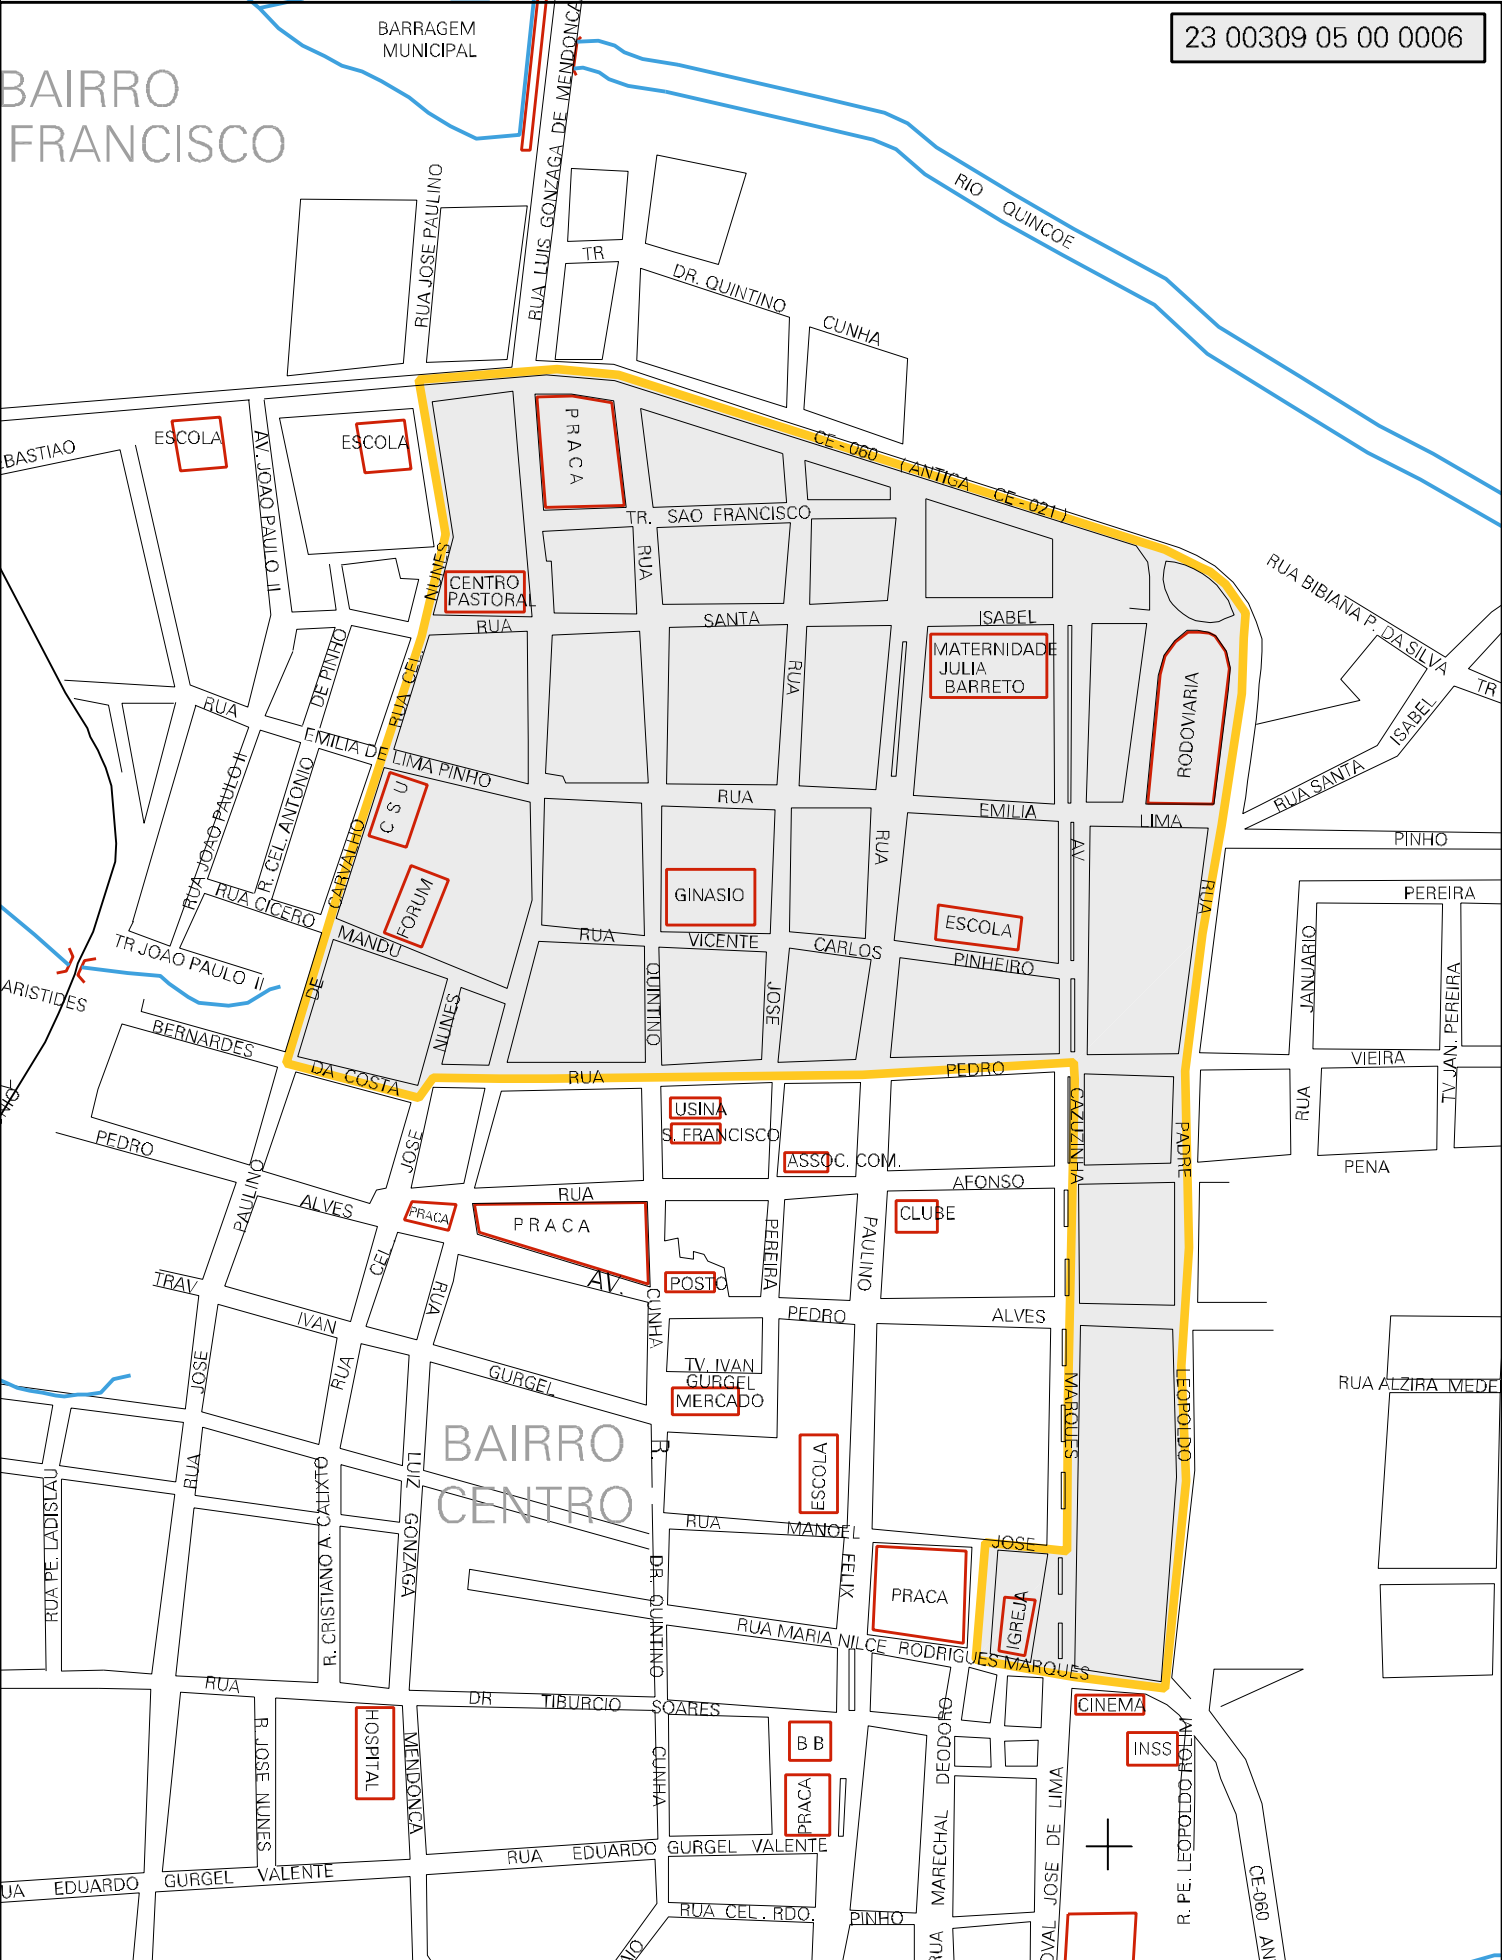

BAIRRO FRANCISCO

BAIRRO CENTRO

MUNICIPIO: 00309 - ACOPIARA
 DISTRITO: 05 - ACOPIARA
 SUBDISTRITO: 00
 SETOR: 0006 SITUACAO: 10
 BAIRRO: 001 - CENTRO

ESTADO DO CEARA
 MAPA DE SETOR URBANO - MSU
 ESCALA: 1 : 3915