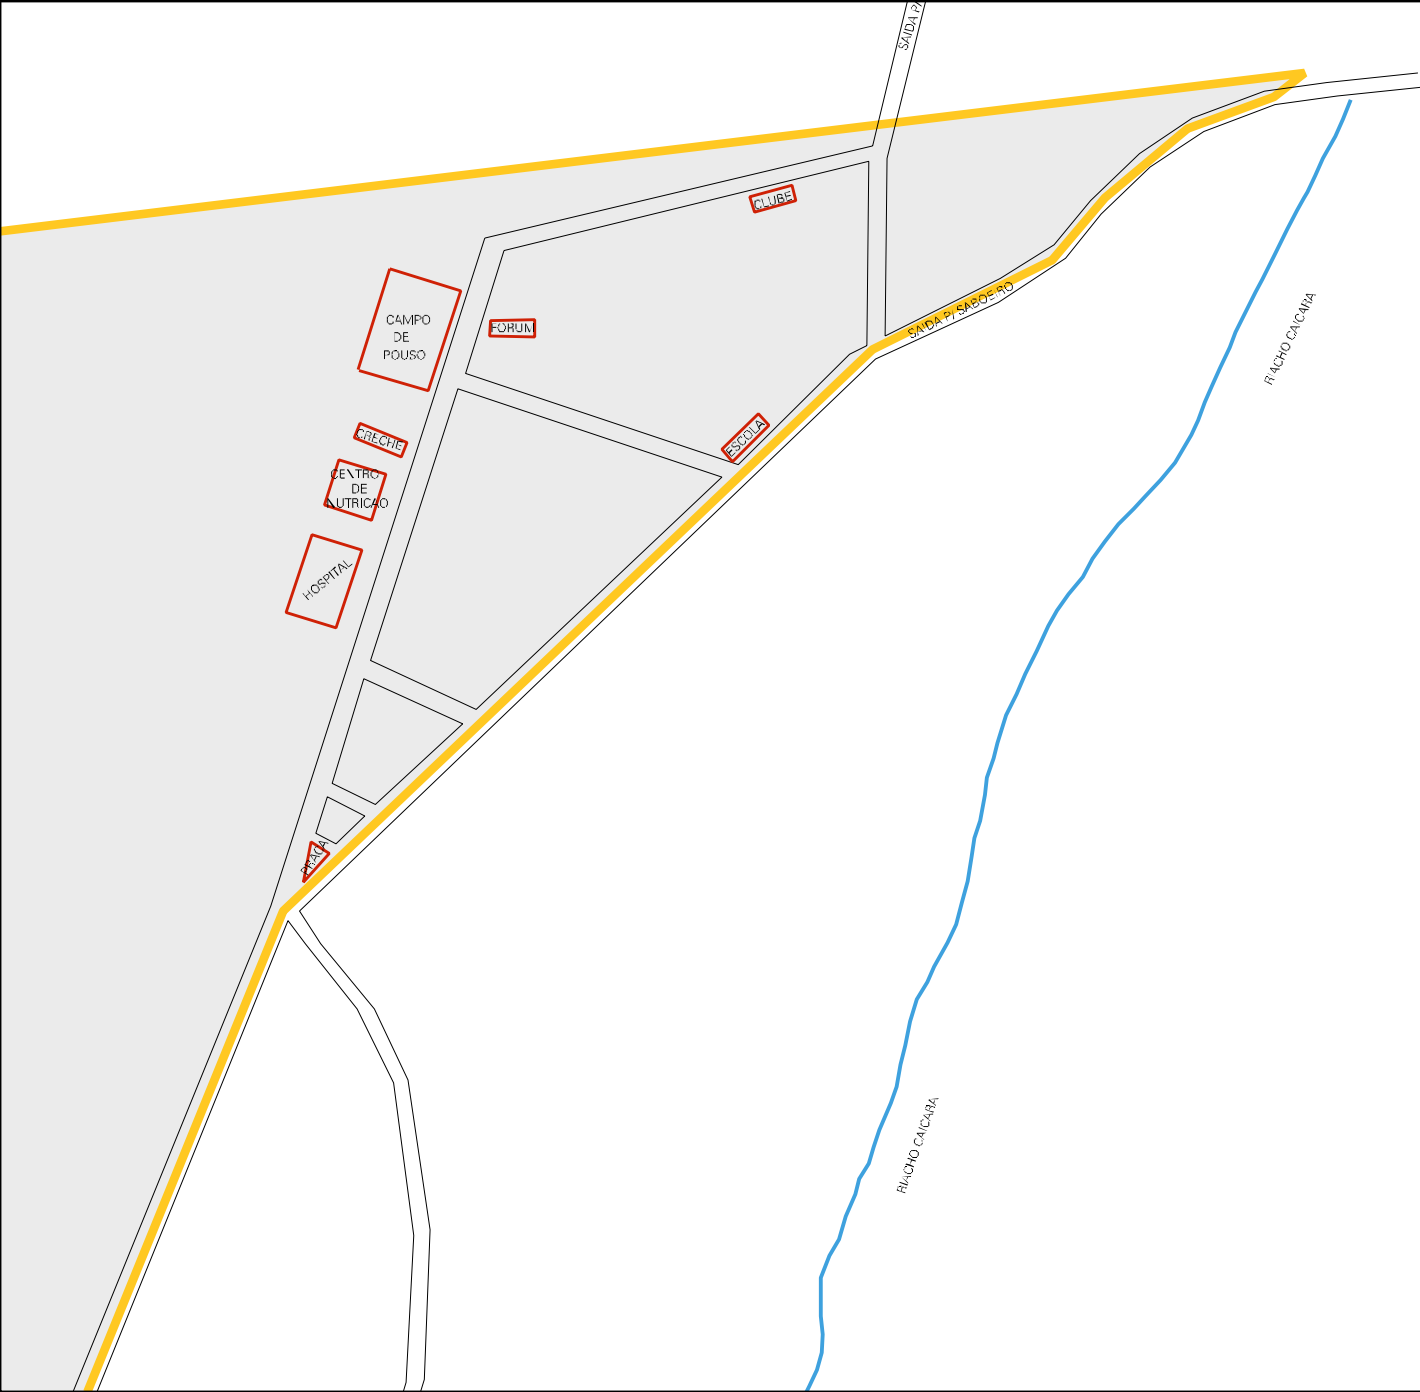

RACHO DO CAYTO

RACHO DO CAYTO

ESTADO DO CEARÁ
MAPA DE SETOR URBANO - MSU
ESCALA: 1 : 3990