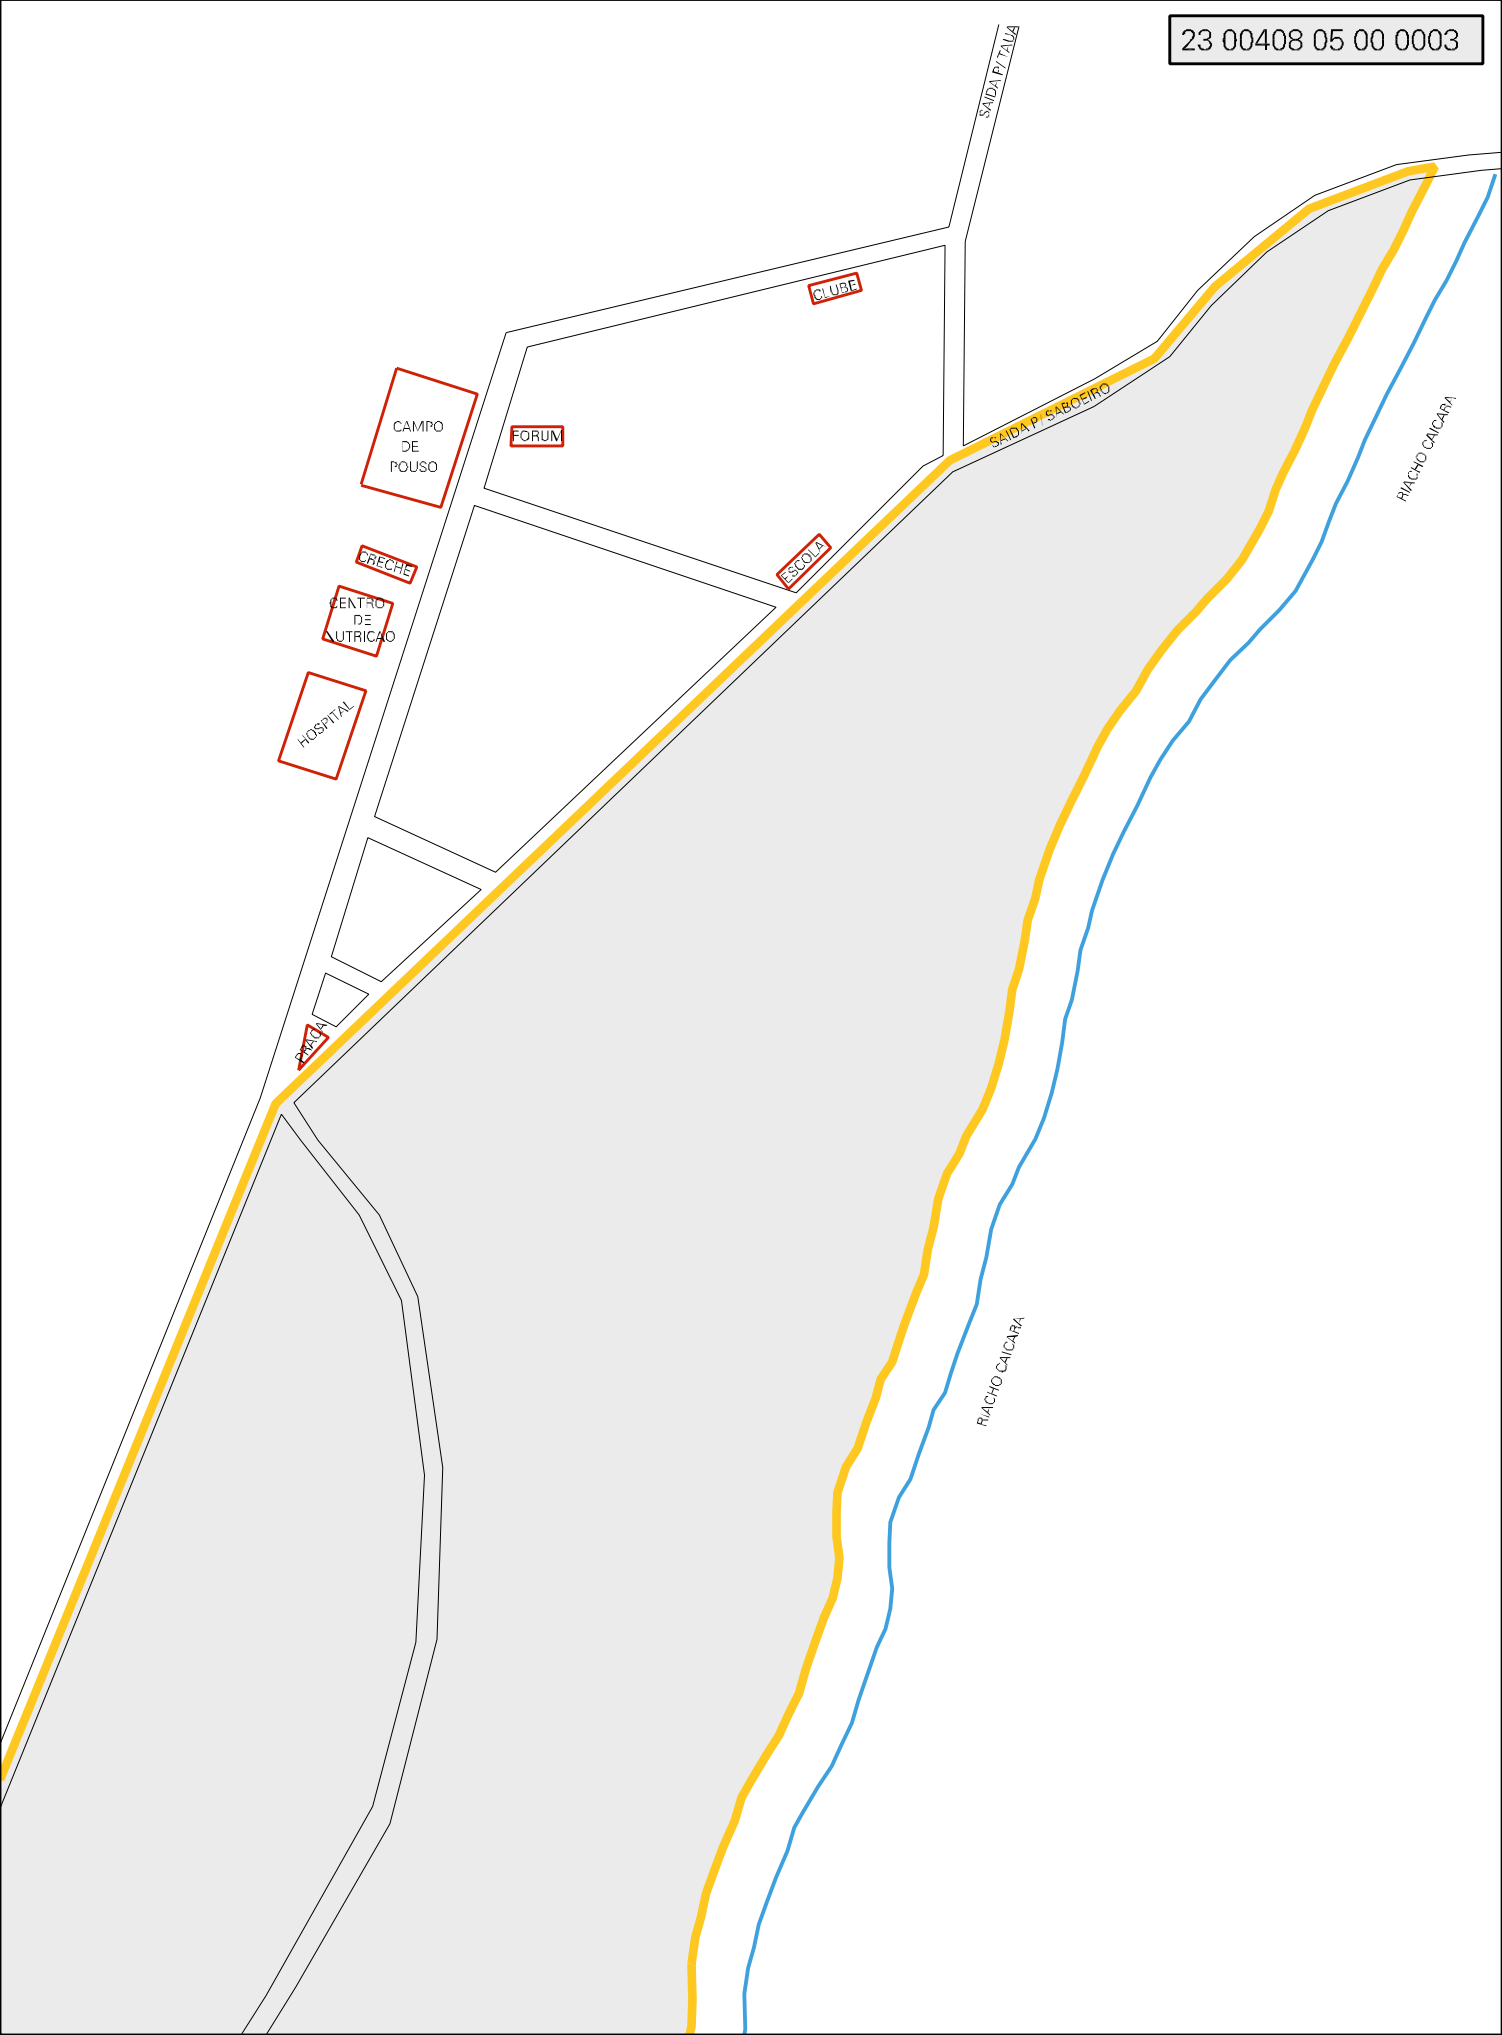

RIACHO DO GATO

RIACHO DO GATO

IGREJA

CENSO AGROPECUARIO 2006  
CONTAGEM DA POPULACAO 2007

MUNICIPIO: 00408 - AIUABA  
DISTRITO: 05 - AIUABA  
SUBDISTRITO: 00  
SETOR: 0003 SITUACAO: 10

ESTADO DO CEARÁ  
MAPA DE SETOR URBANO - MSU  
ESCALA: 1 : 3488