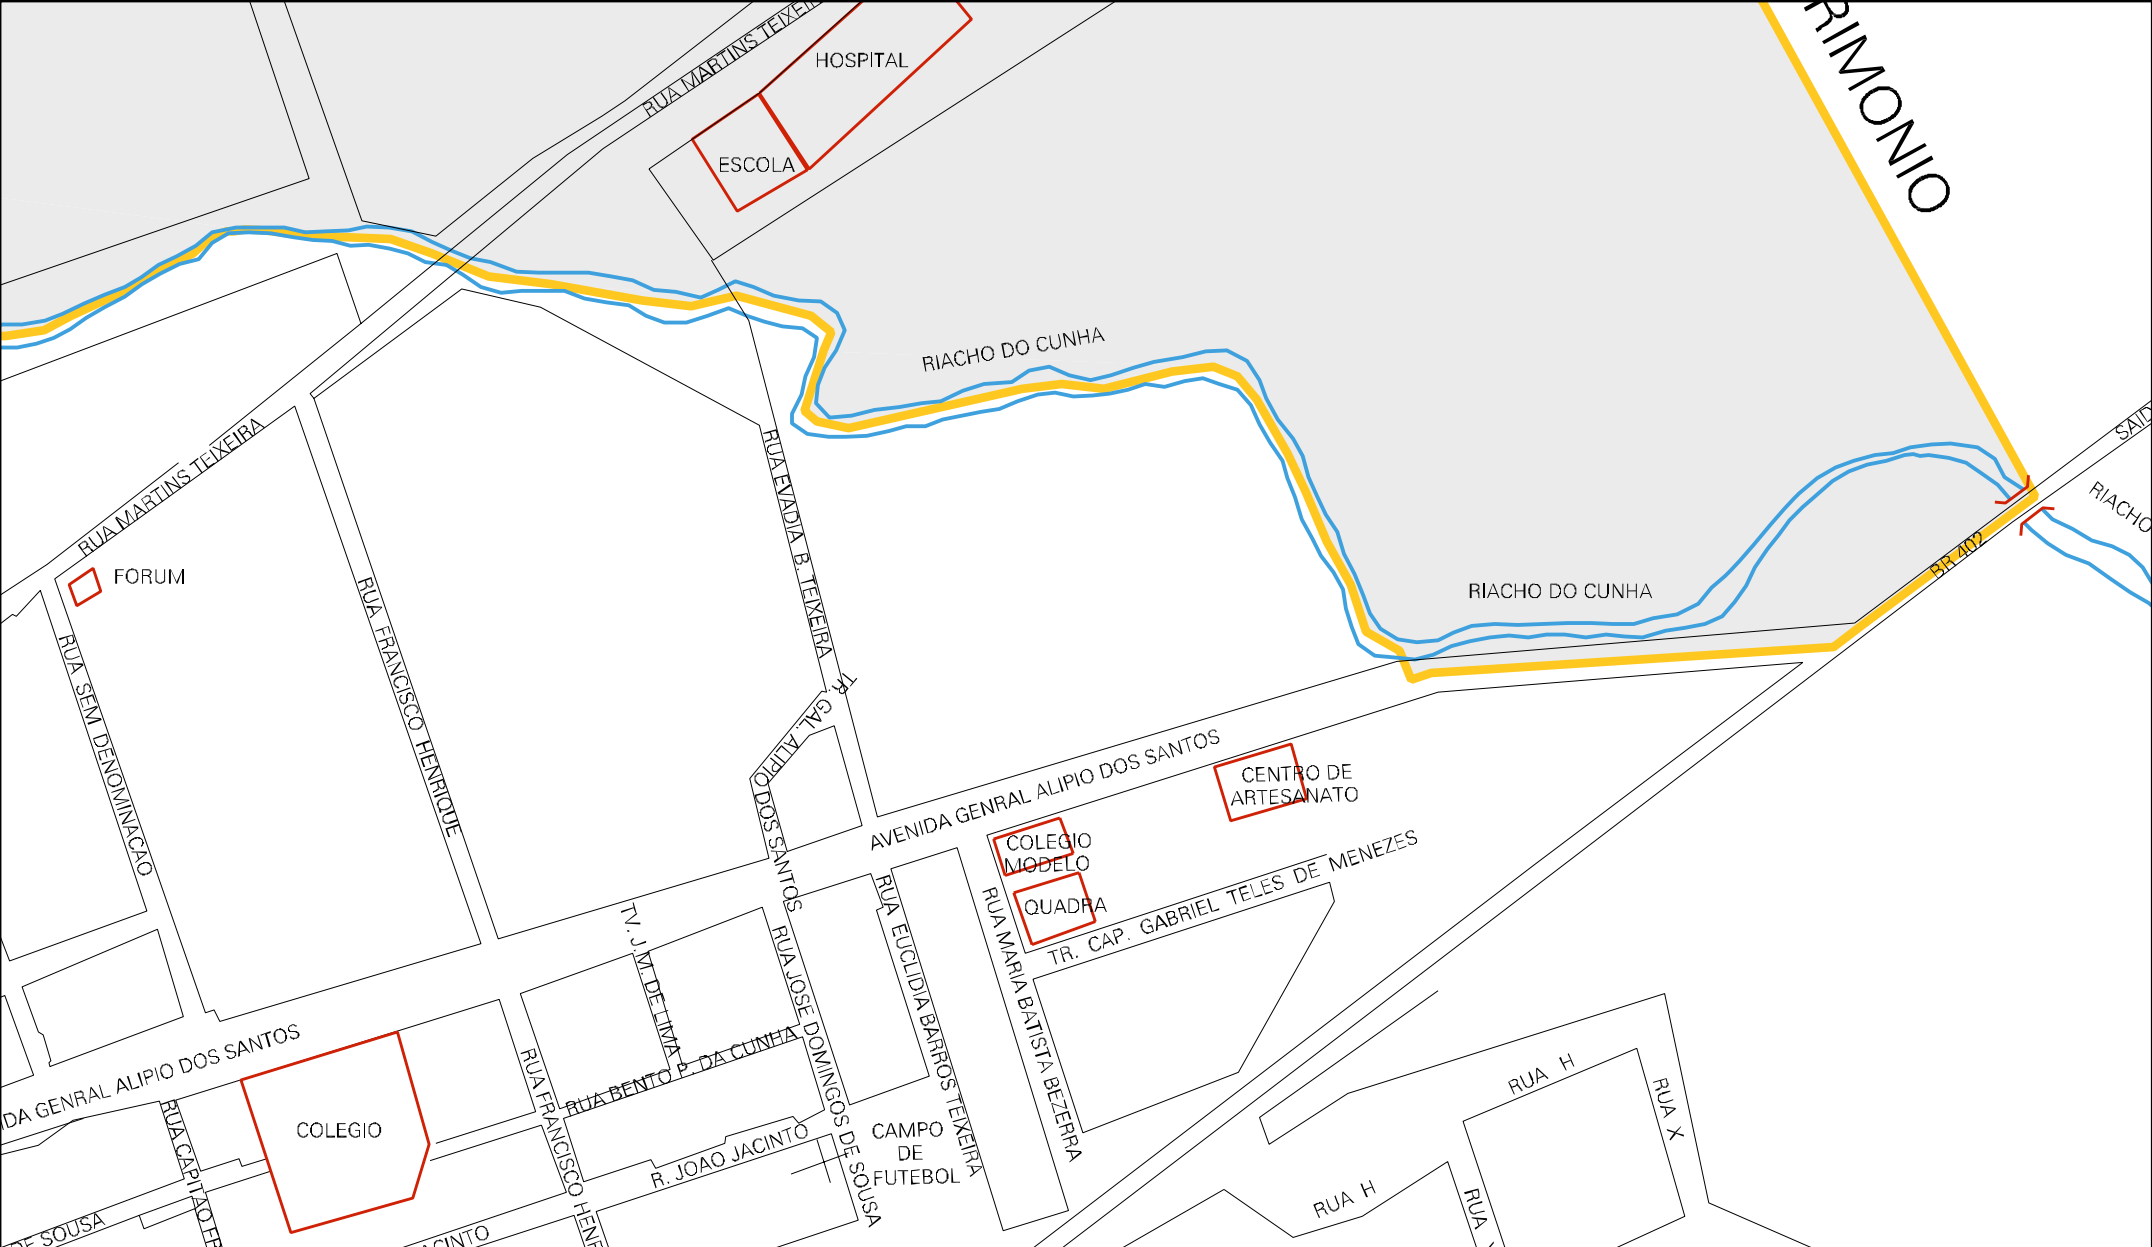

TRAVESSAO DOS CASTROS

TEREZA

ANO

NEZES

RUA R

INOCENCIO ALVES

RUA MAN

ESTRADA PARA BA

ESTADO DO CEARA
MAPA DE SETOR URBANO - MSU
ESCALA: 1 : 3475