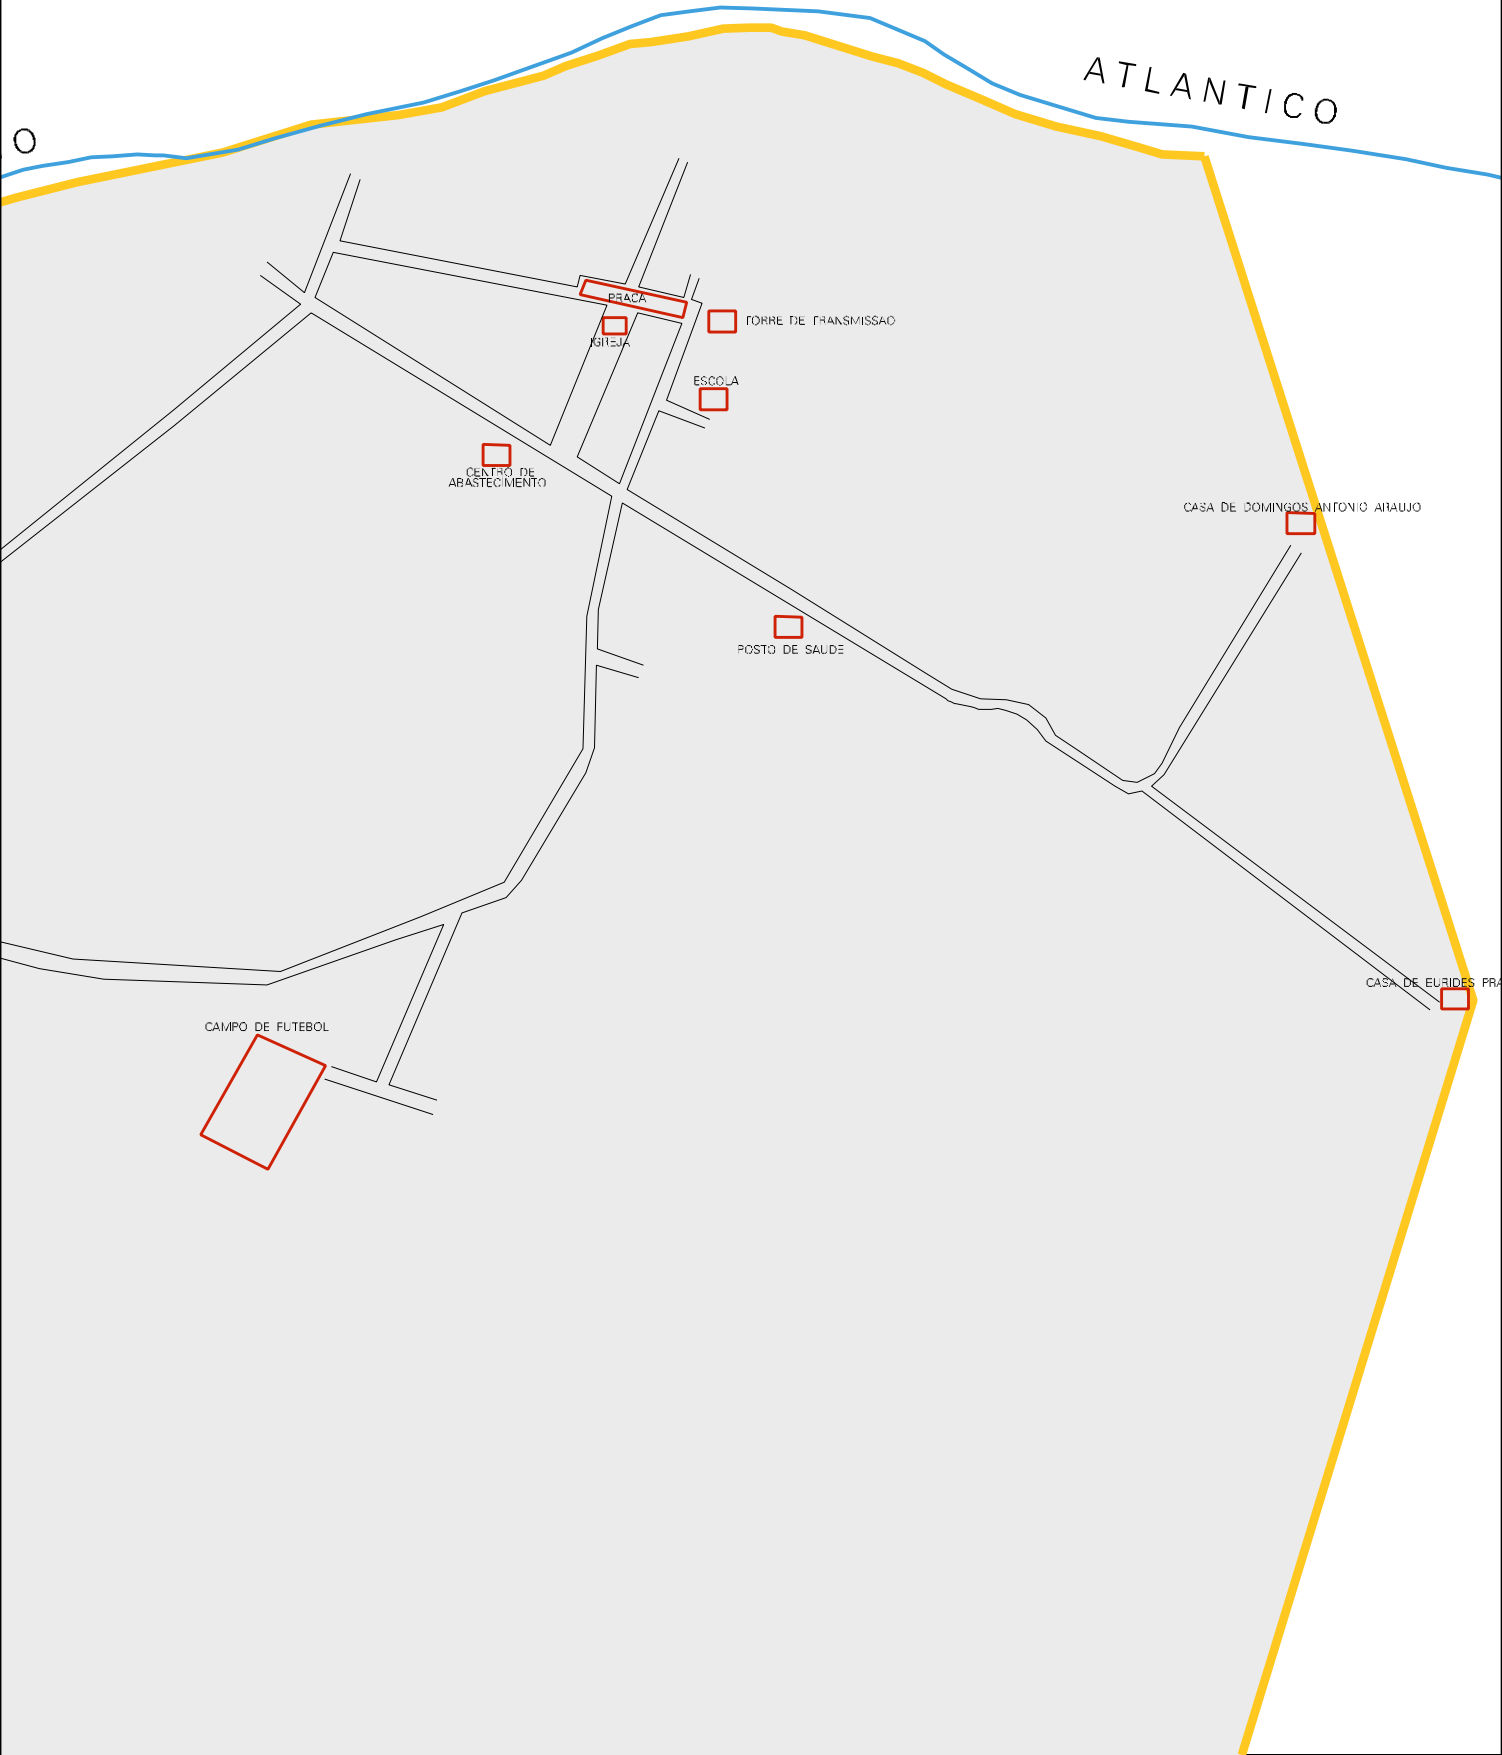

OCEAN

CASA DE ANTONIO
RAIMUNDO DOS SANTOS

CASA DE BENEDITO GAMA

SITIO DE JOSE HORARIO

MORRO
DO
MACHADO

ES. RUA PARA SANTAREM

CENSO AGROPECUARIO 2006
CONTAGEM DA POPULAÇÃO 2007

MUNICIPIO: 00754 - AMONTADA
DISTRITO: 15 - ICARAÍ
SUBDISTRITO: 00
SETOR: 0001 SITUACAO: 10

CASA DE EUIFRASCO NETO