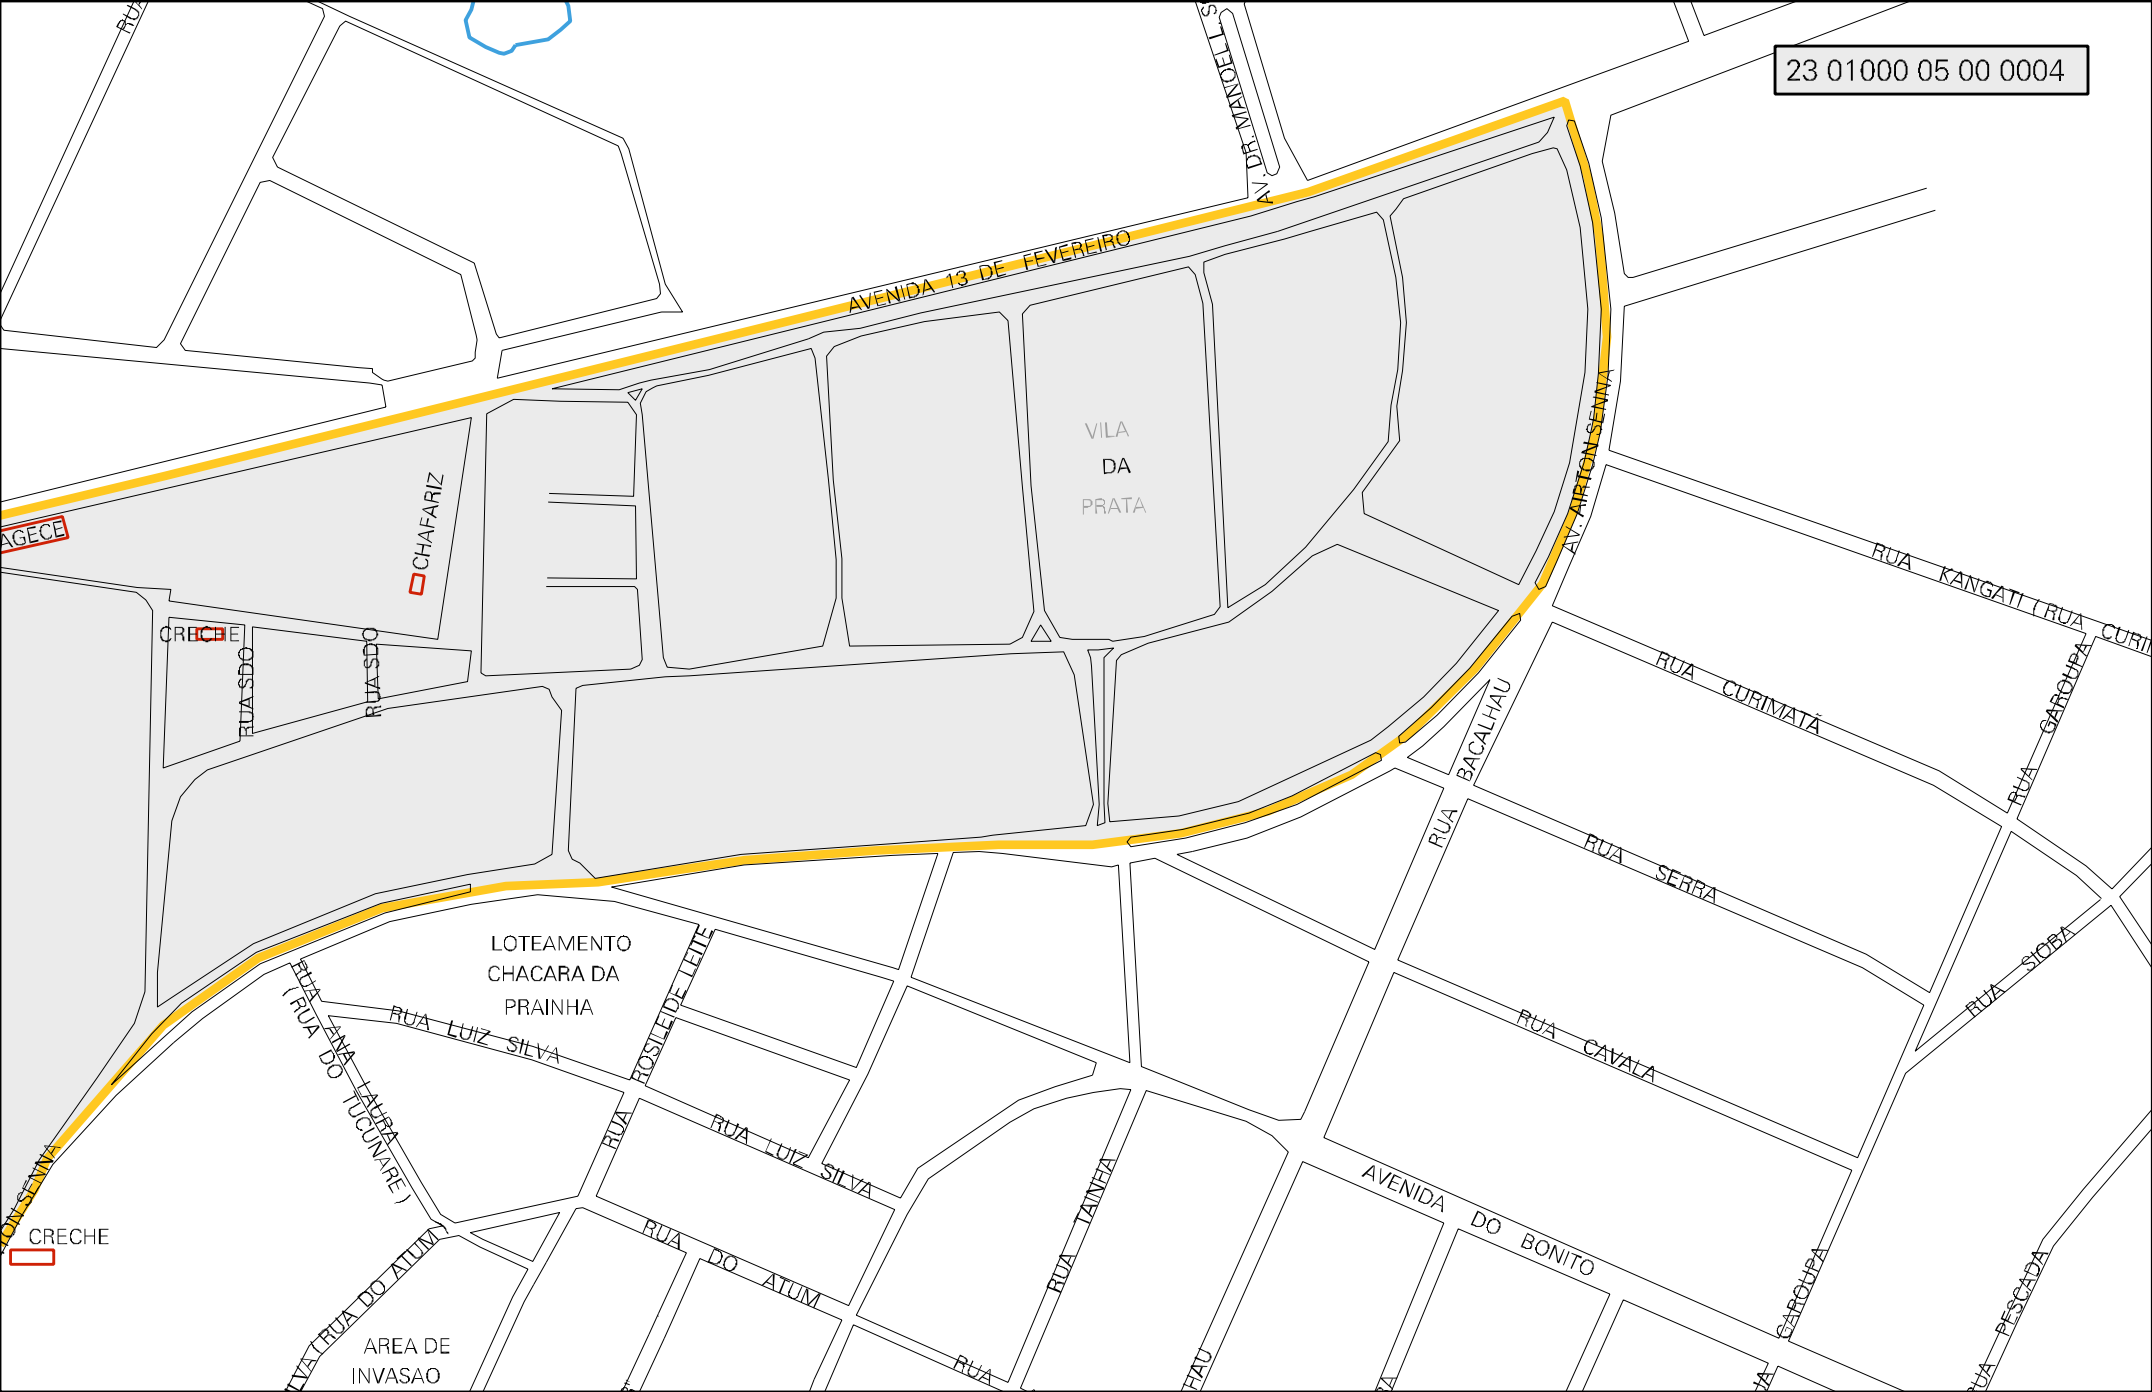

RUA JOSE SOUSA LIMA

ESCOLA

CADEIA PUBLICA

ESTADIO ALBERTO TARGINO

CAGECE

RUA JOAO PAULO II

TRAVESSA JOSE LARGUEIRA

RUA CAVALCANTE

RUA FRANCISCA FAUSTINA

FILHO

RUA PEDRO BRASIL

RUA TIBURCIO TARGINO

RUA FRIEL MARCELINO

RUA VIRGILIO COELHO

SINDICATO DOS

POS

AVENIDA 13 DE FEVEREIRO

VILA DA PRATA

LOTEAMENTO CHACARA DA PRAINHA

RUA SDO
CRECHE

CHAFARIZ

AV. APTON SENNA

RUA KANGATI (RUA CURI

RUA CURIMATA

RUA BACALHAU

RUA SERRA

RUA GAROUPA

RUA STOBA

RUA ANA LAURA
(RUA DO TUCUNARE)

RUA LUIZ SILVA

RUA ROSLEIDE LEITE

RUA LUIZ SILVA