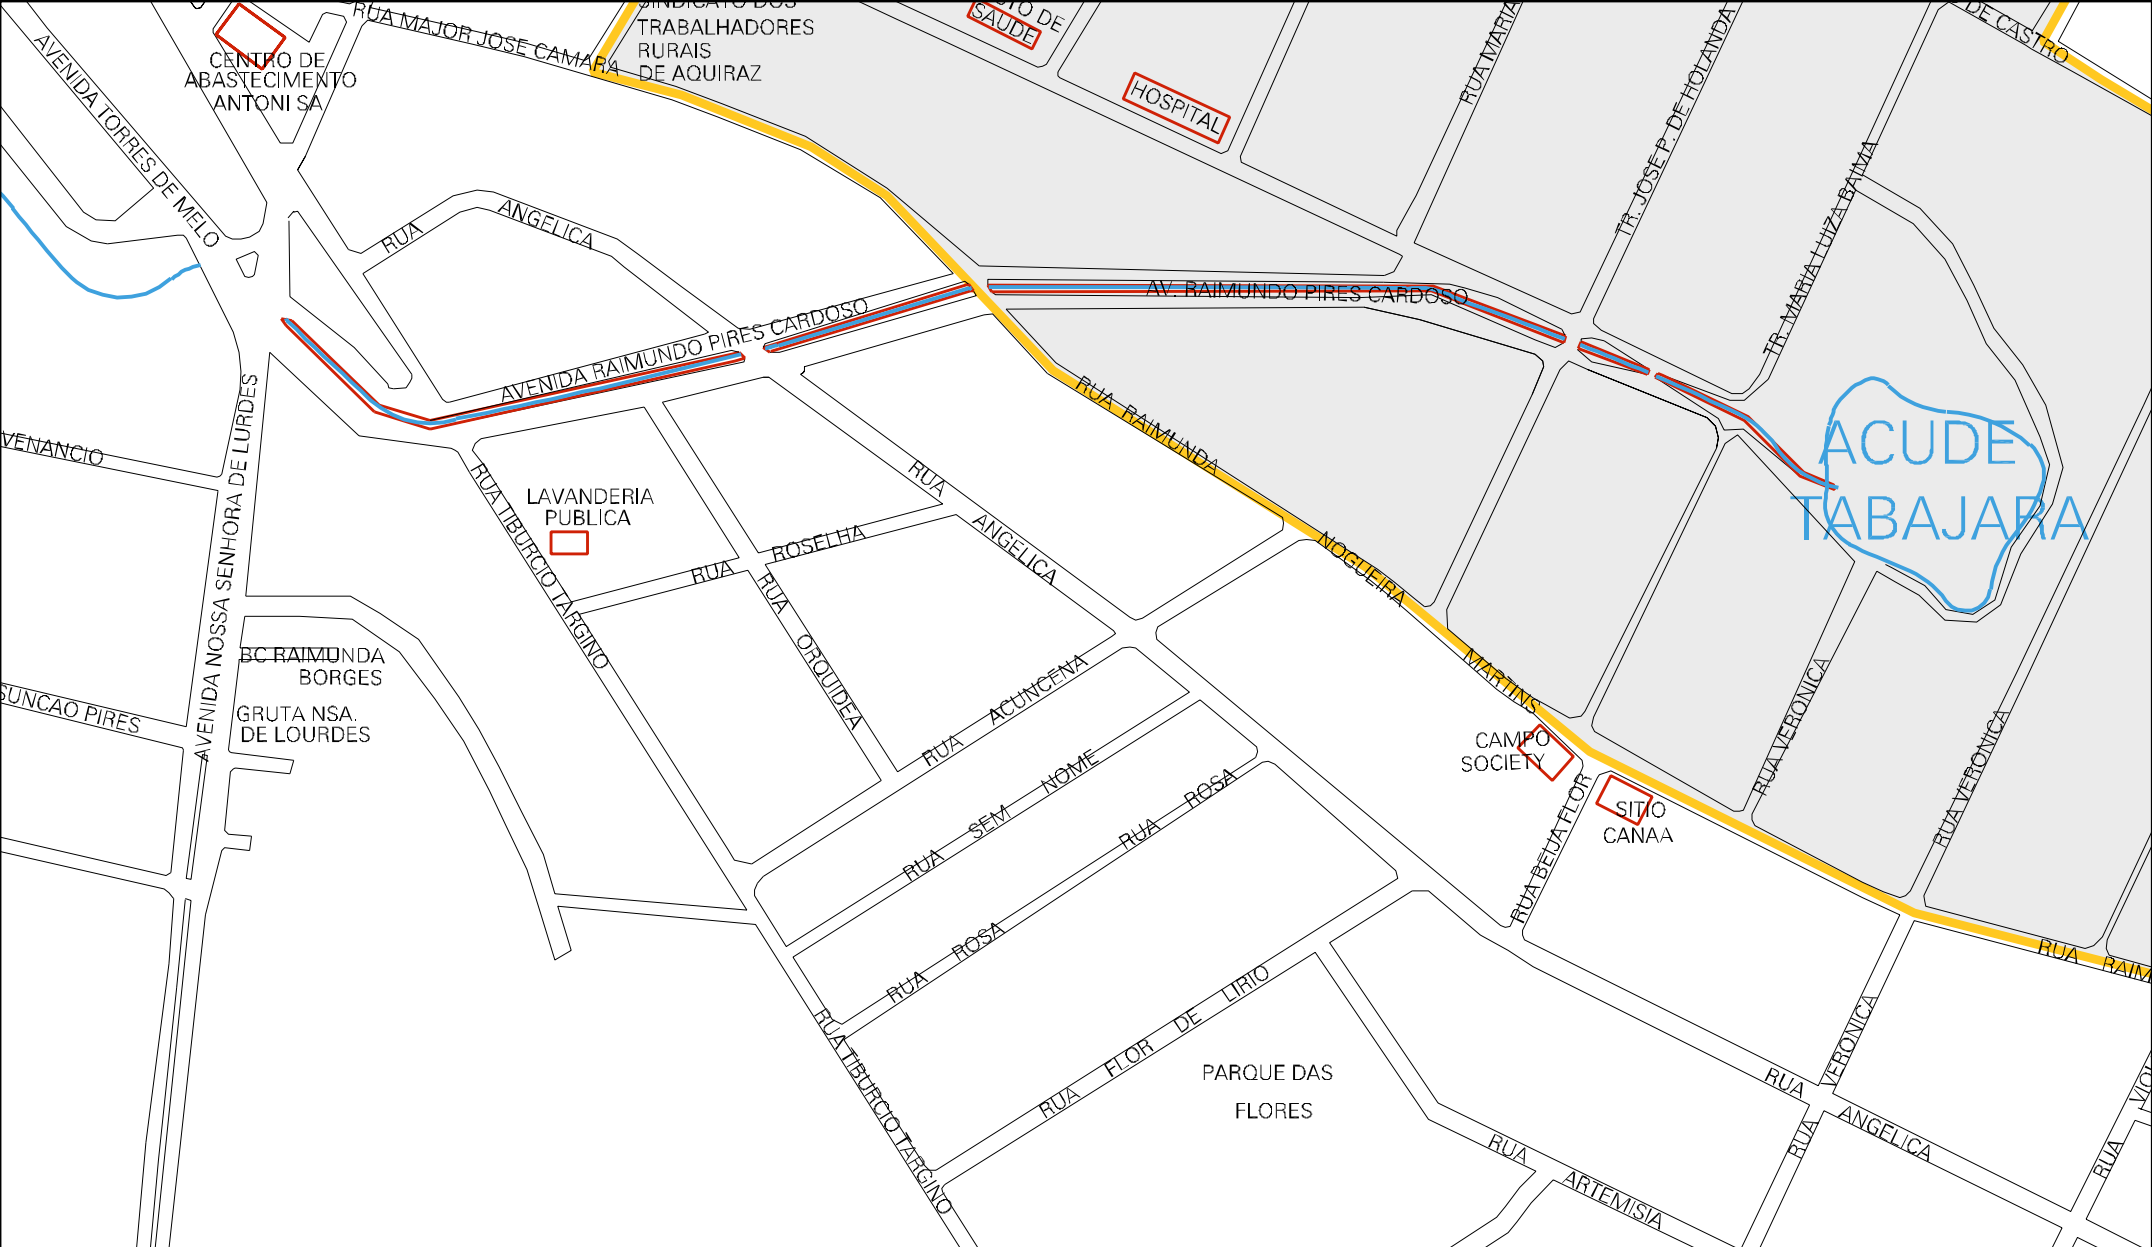

DO CEMITERIO

RUA DO CEMITERIO

STRE EVANGELISTA

RUA MESTRE EVANGELISTA

RUA FCO. MOURA DE ABREU

AVENIDA 13 DE FEVEREIRO

INSTITUTO CASTRO
TELECEARA

RUA PEDRO BRASIL

RUA JOSE SOUSA LIMA

ESCOLA

CADEIA PUBLICA

ESTADIO ALBERTO TARGINO

CAGECE

RUA JOAO PAULO II

TRAVESSA JOSE LARGUEIRA

RUA CAVALCANTE

RUA BACALHAU

RUA SERRA

RUA GAROUPA

RUA STOBA

RUA ANA LAURA
(RUA DO TUCUNARE)

RUA LUIZ SILVA

RUA ROSLEIDE LEITE

RUA LUIZ SILVA

RUA TAINHA

RUA CAVALA

AVENIDA DO BONITO

AREA DE INVASAO

CRECHE

RUA GAROUPA

RUA PESCADA

CENSO AGROPECUARIO 2006
CONTAGEM DA POPULACAO 2007