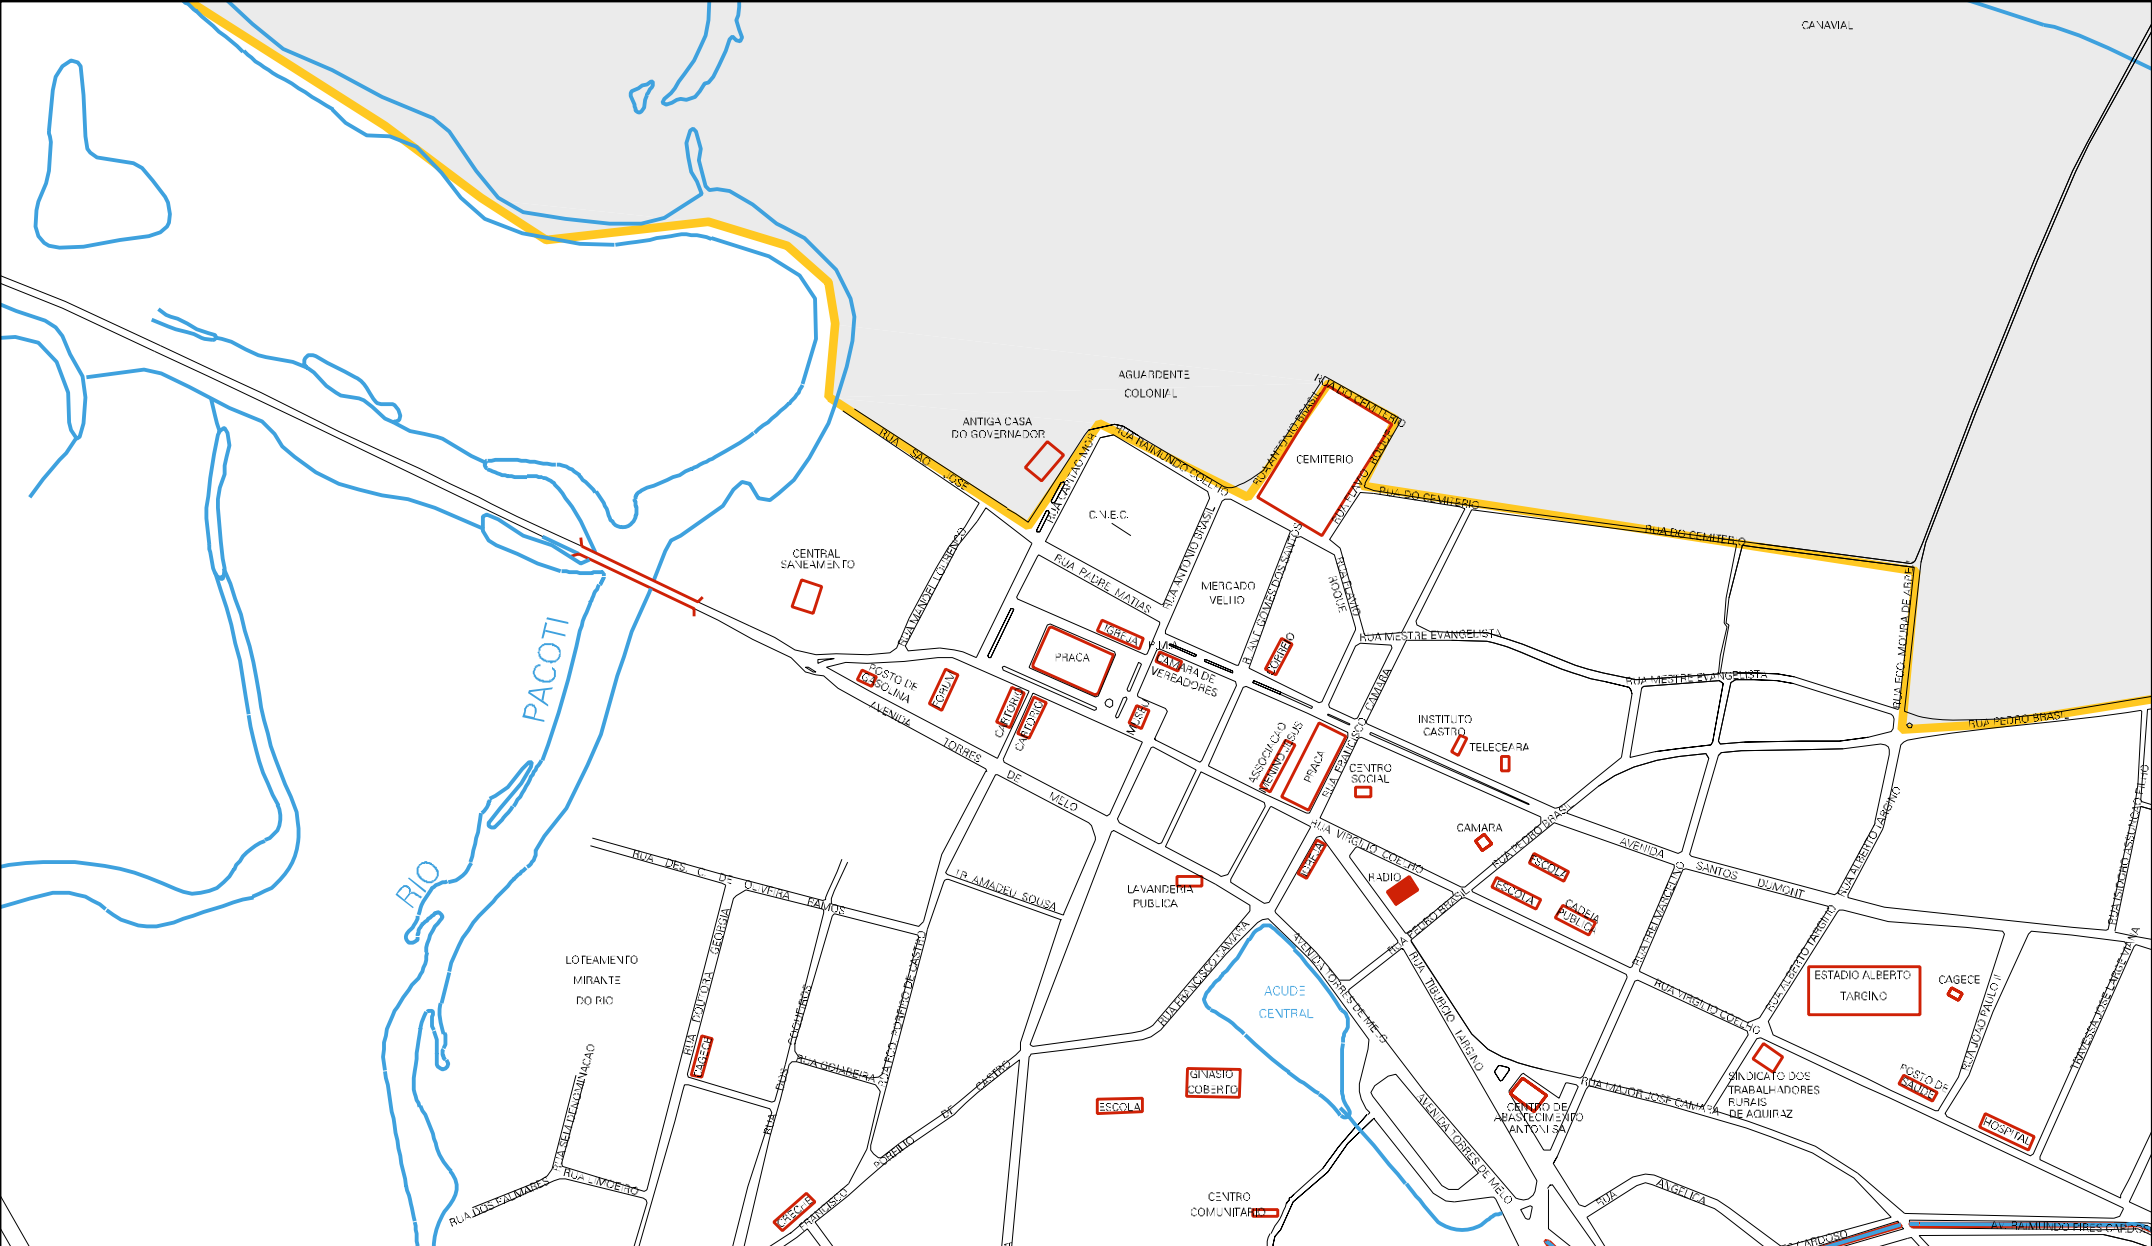

RIO

PACOTI

23 01000 05 00 0010

MUNICIPIO: 01000 - AQUIRAZ
 DISTRITO: 05 - AQUIRAZ
 SUBDISTRITO: 00
 SETOR: 0010 SITUACAO: 10