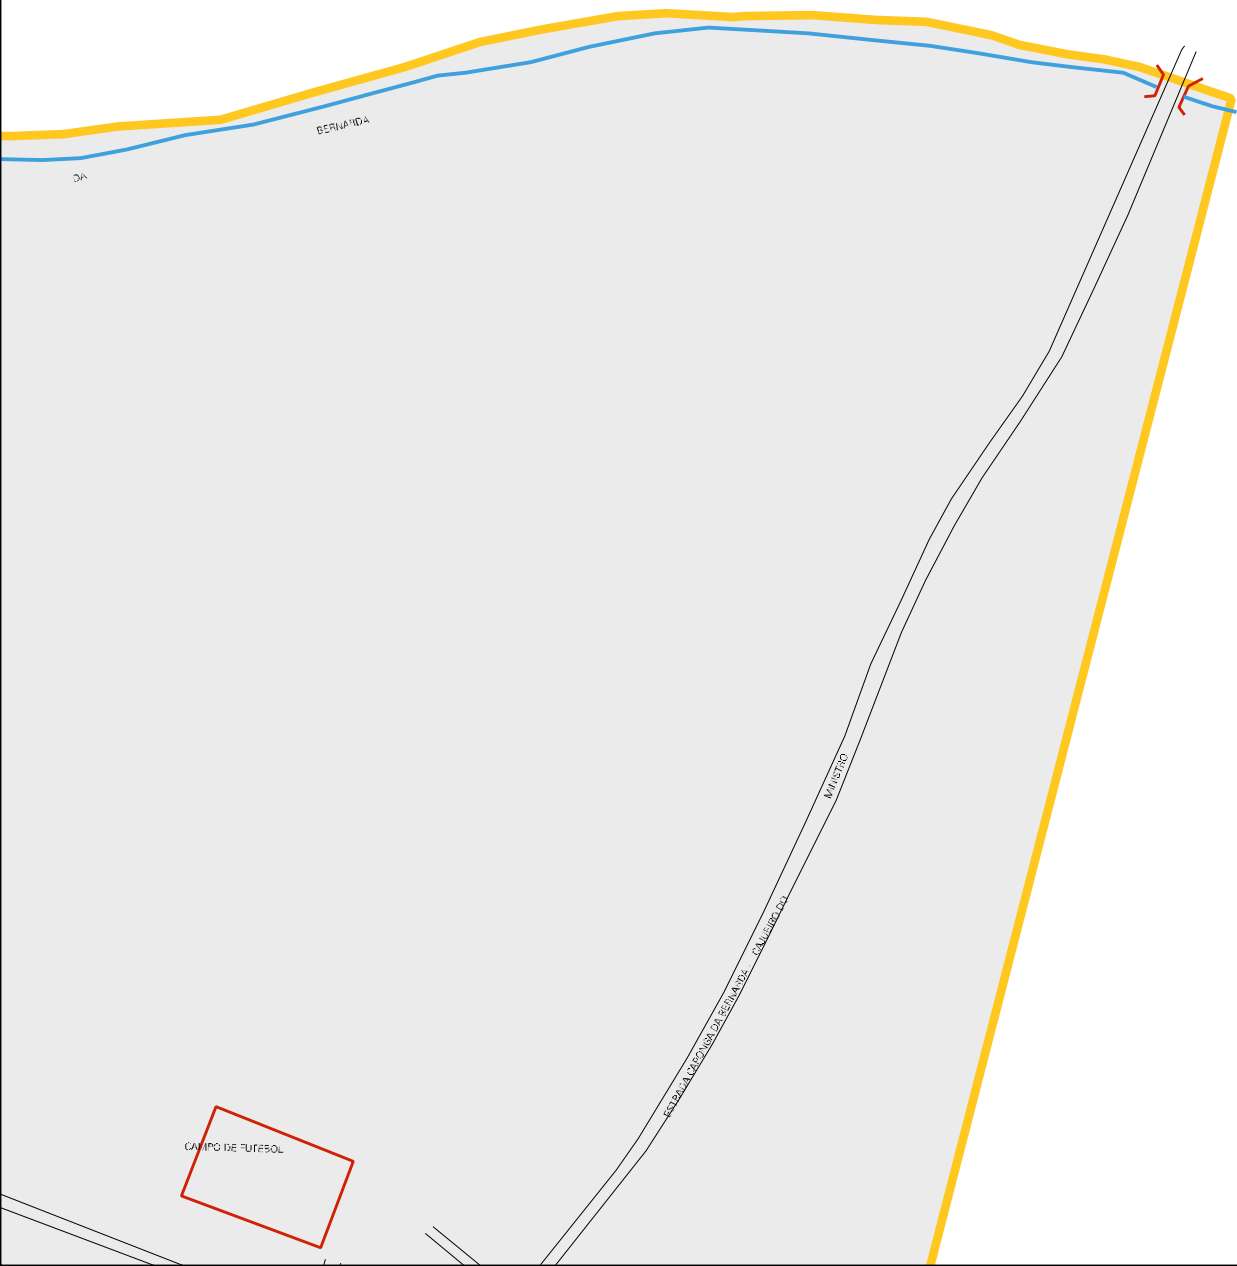

PACHO

CAMPING

LEJOSO

ESTADO DO CEARA  
MAPA DE SETOR URBANO - MSU  
ESCALA: 1 : 4961