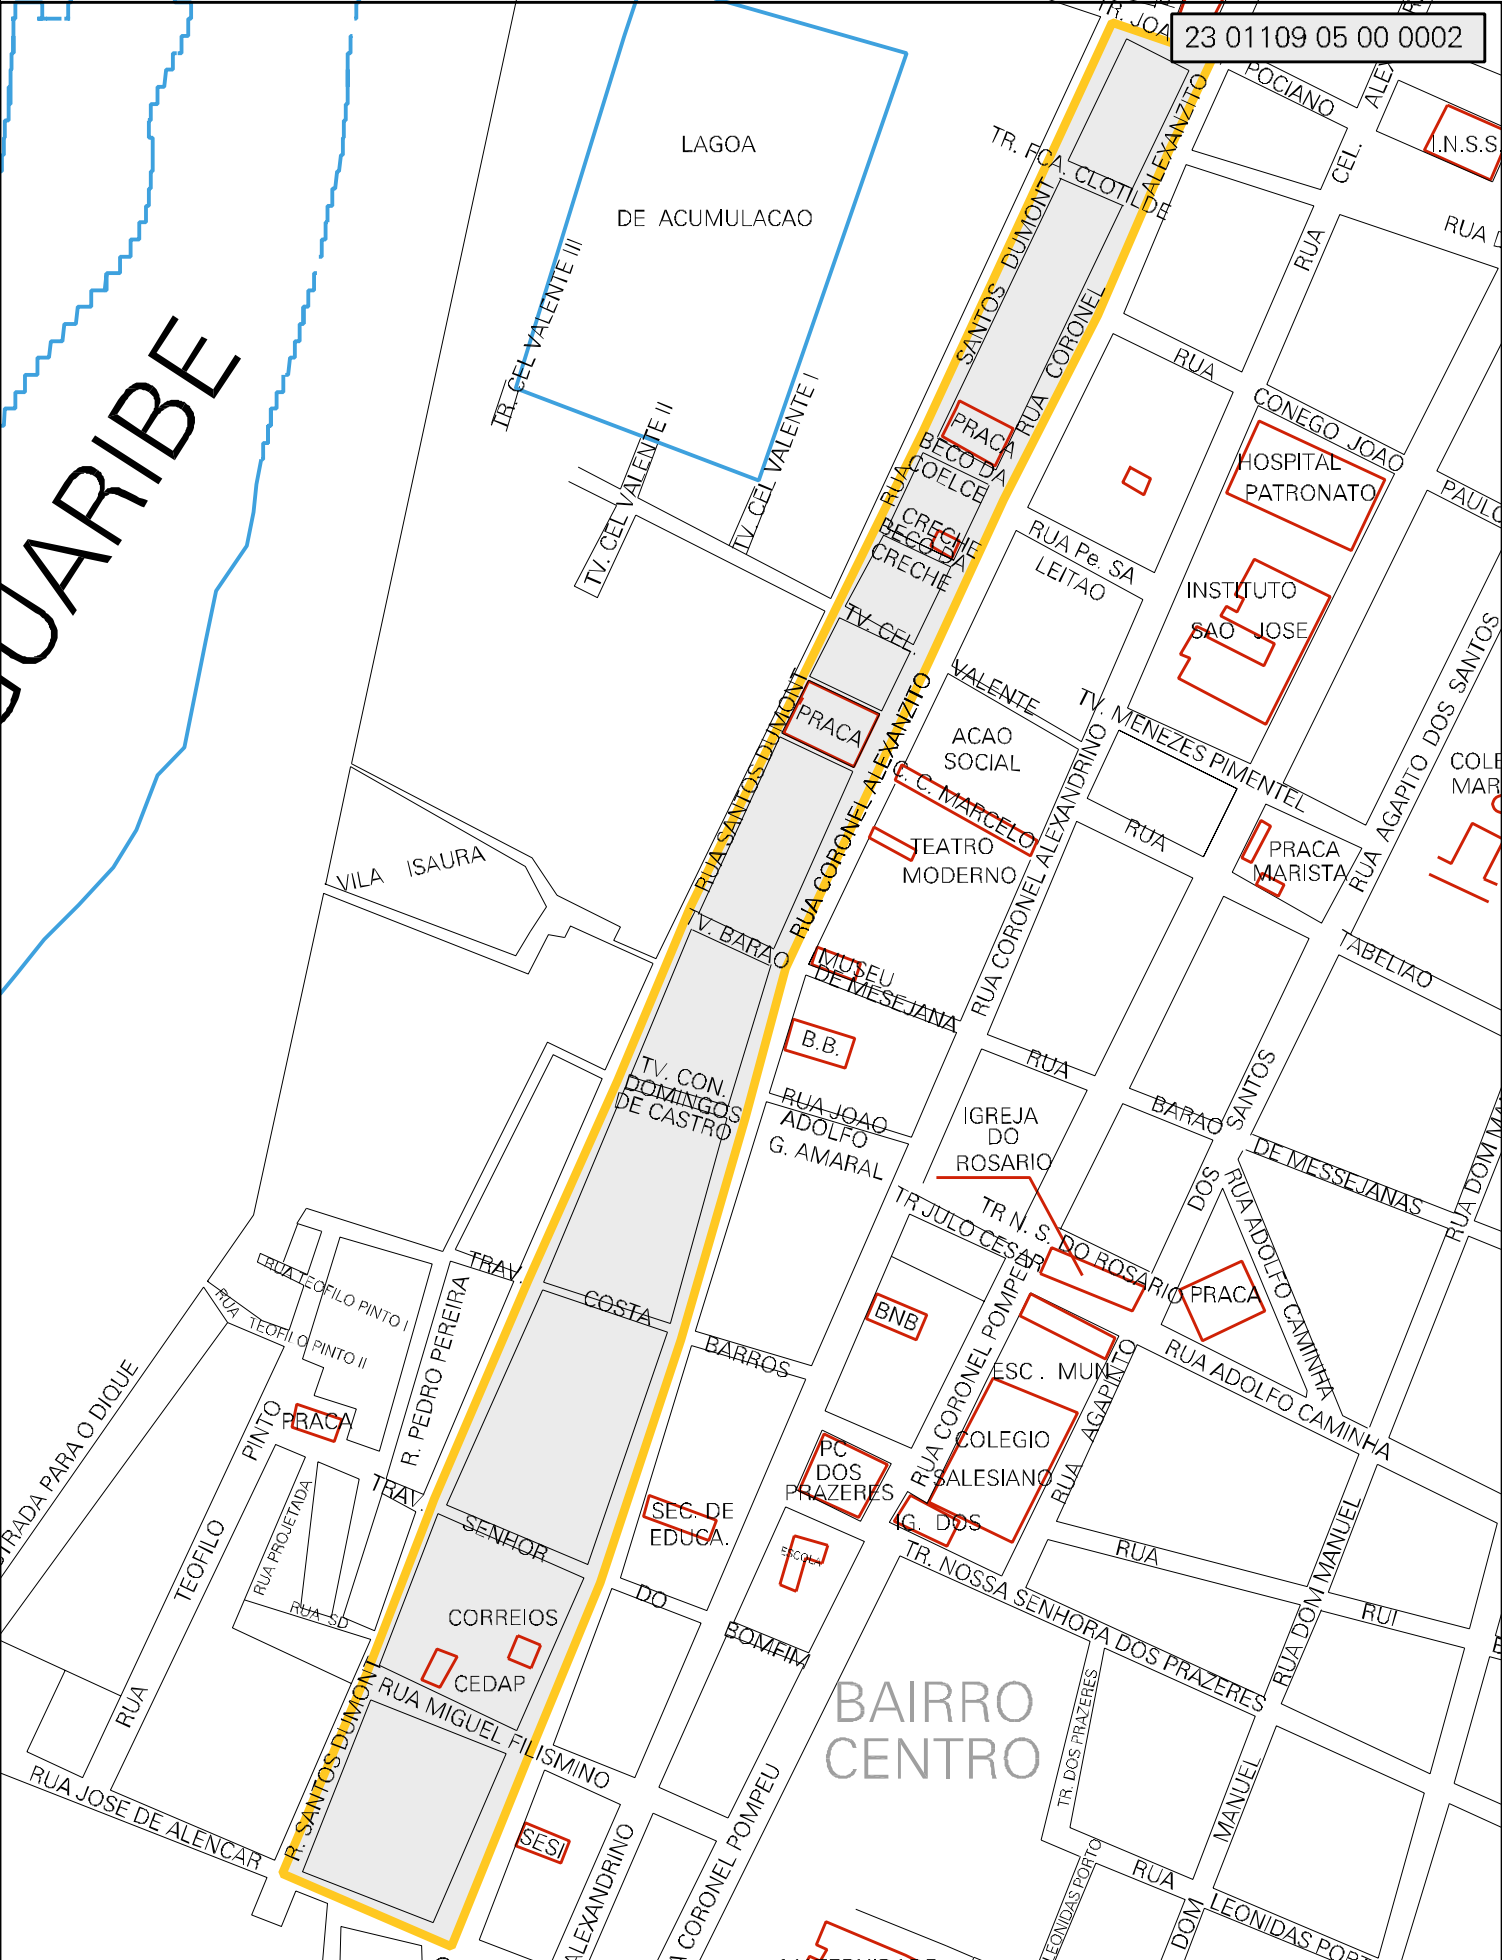

QUARIBÉ

MUNICÍPIO: 01109 - ARACATI
 DISTRITO: 05 - ARACATI
 SUBDISTRITO: 00
 SETOR: 0002 SITUACAO: 10
 BAIRRO: 001 - CENTRO

ESTADO DO CEARA
 MAPA DE SETOR URBANO - MSU
 ESCALA: 1 : 4458