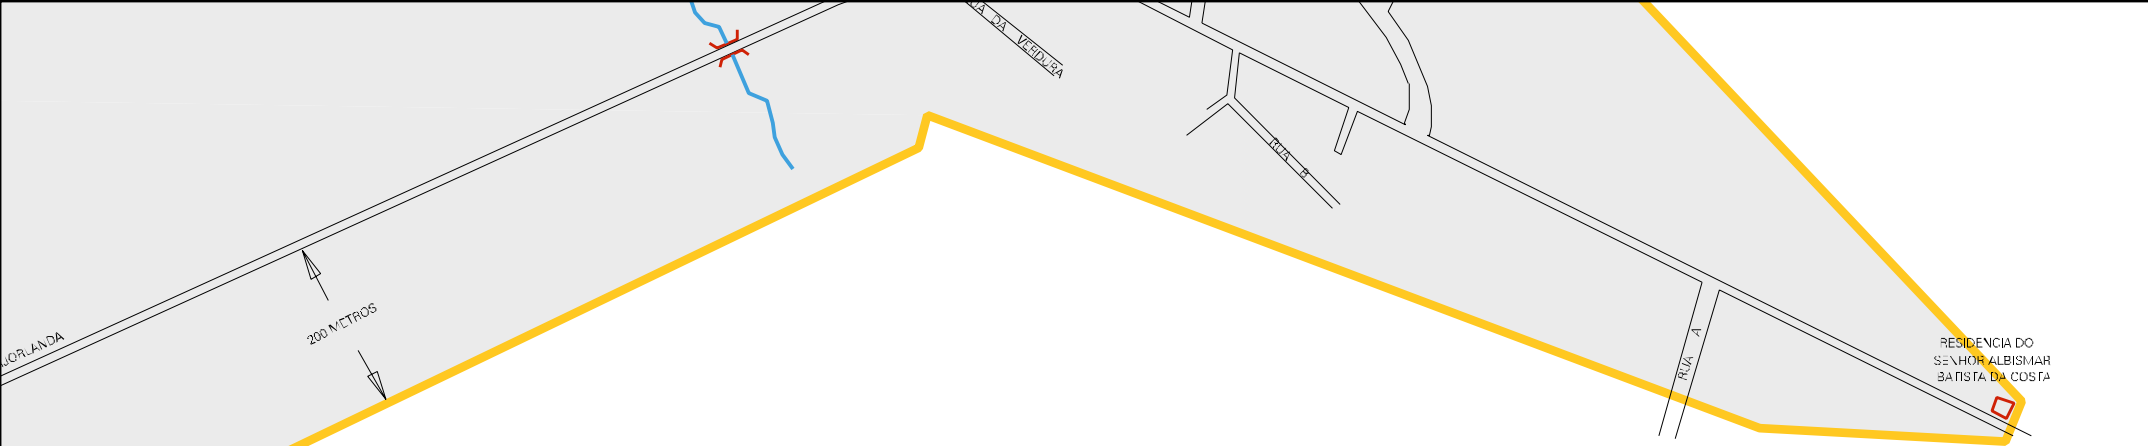

DIQUE DE PROTECCAO

DIQUE DE PROTECCAO

FAZENDA PESCA

MIA

BAIRRO  
CORREGO DOS  
RODRIGUES

MUNICIPIO: 01109 - ARACATI  
DISTRITO: 05 - ARACATI  
SUBDISTRITO: 00  
SETOR: 0017 SITUACAO: 10  
BAIRRO: 005 - CÓRREGO DOS RODRIGUES

ESTADO DO CEARA  
MAPA DE SETOR URBANO - MSU  
ESCALA: 1 : 7900