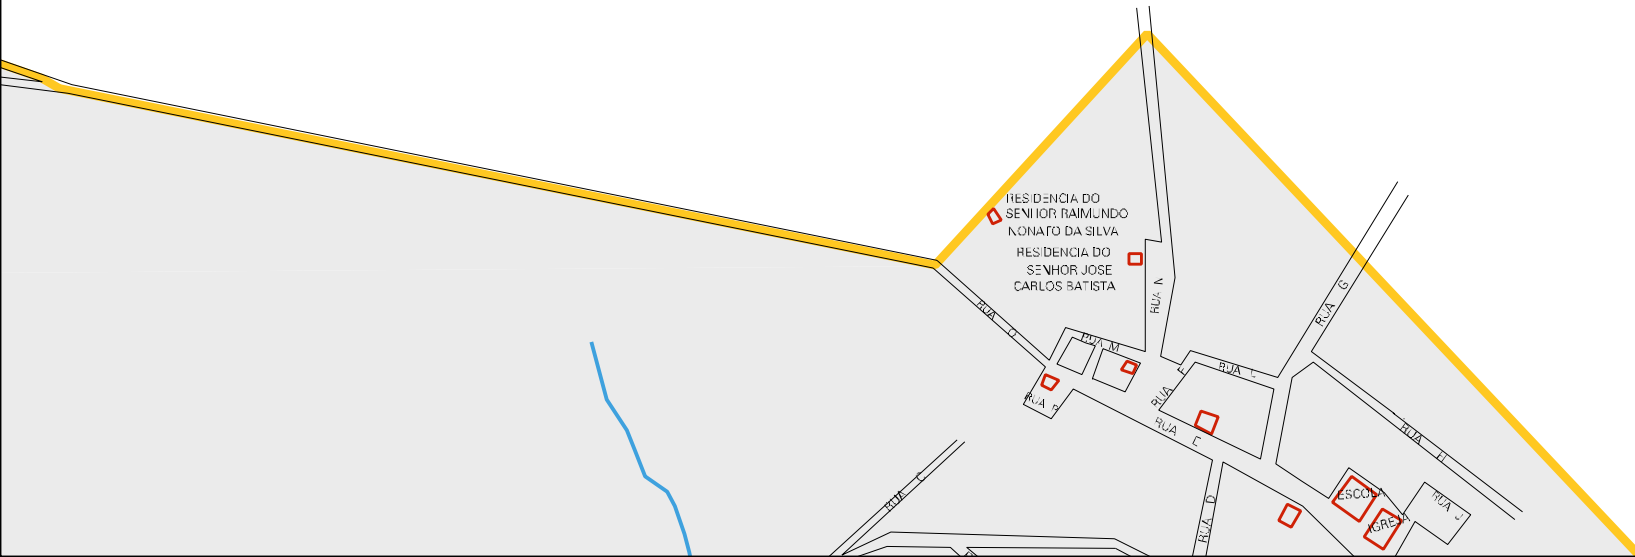

DIQUE DE PROTECCAO

DIQUE DE PROTECCAO

FAZENDA PESCA

MIA

BAIRRO  
CORREGO DOS  
RODRIGUES

MUNICIPIO: 01109 - ARACATI  
DISTRITO: 05 - ARACATI  
SUBDISTRITO: 00  
SETOR: 0017 SITUACAO: 10  
BAIRRO: 005 - CÓRREGO DOS RODRIGUES

ESTADO DO CEARA  
MAPA DE SETOR URBANO - MSU  
ESCALA: 1 : 7900