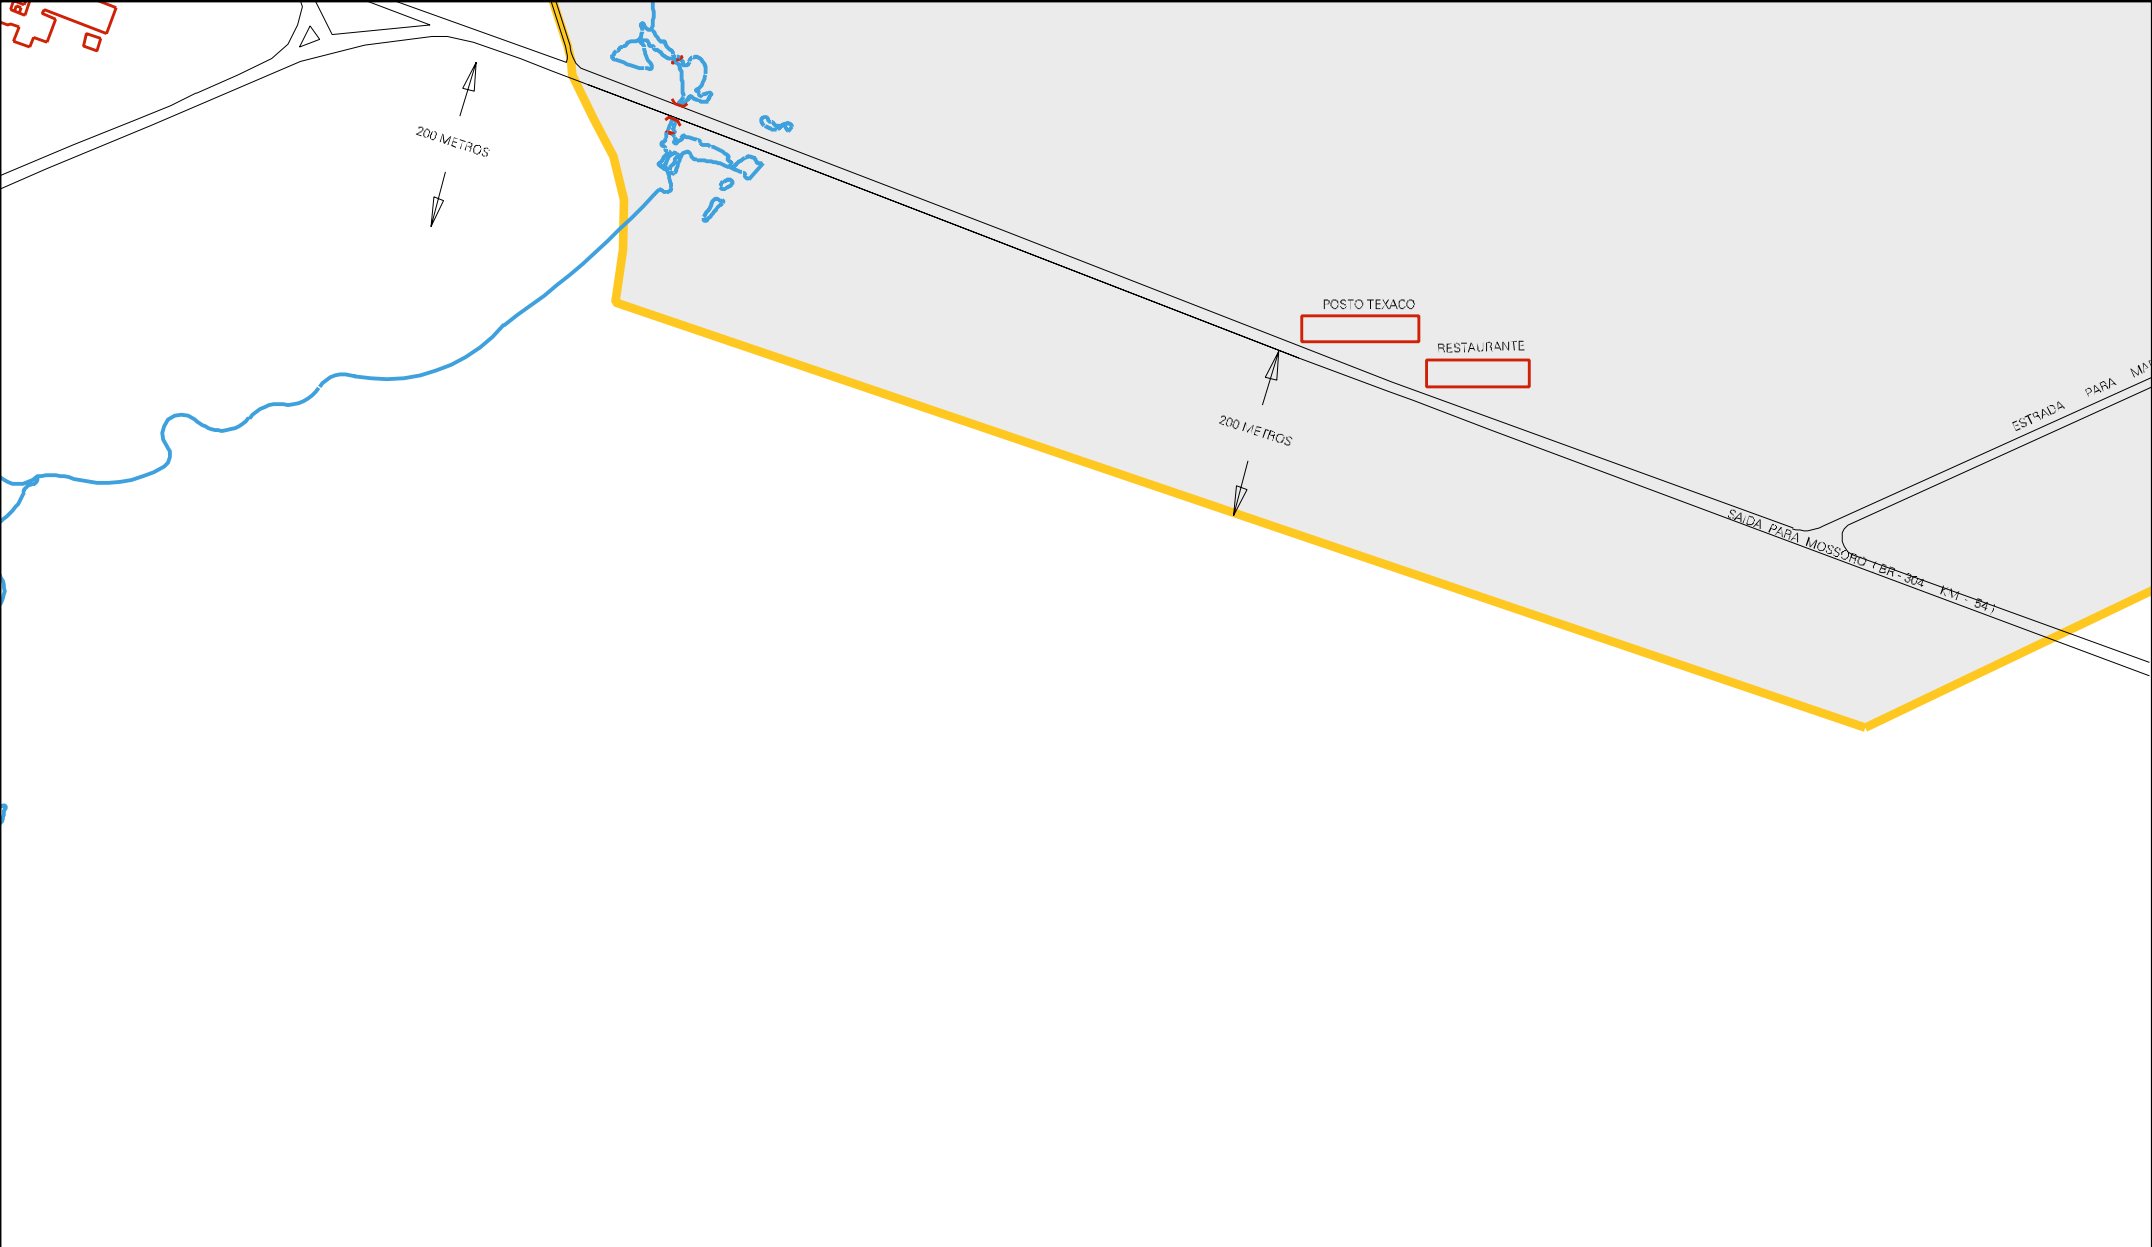

DIQUE DE PROTECCAO

DIQUE DE PROTECCAO

FAZENDA PESCA

MIA

BAIRRO  
CORREGO DOS  
RODRIGUES

MUNICIPIO: 01109 - ARACATI  
DISTRITO: 05 - ARACATI  
SUBDISTRITO: 00  
SETOR: 0017 SITUACAO: 10  
BAIRRO: 005 - CÓRREGO DOS RODRIGUES

ESTADO DO CEARA  
MAPA DE SETOR URBANO - MSU  
ESCALA: 1 : 7900