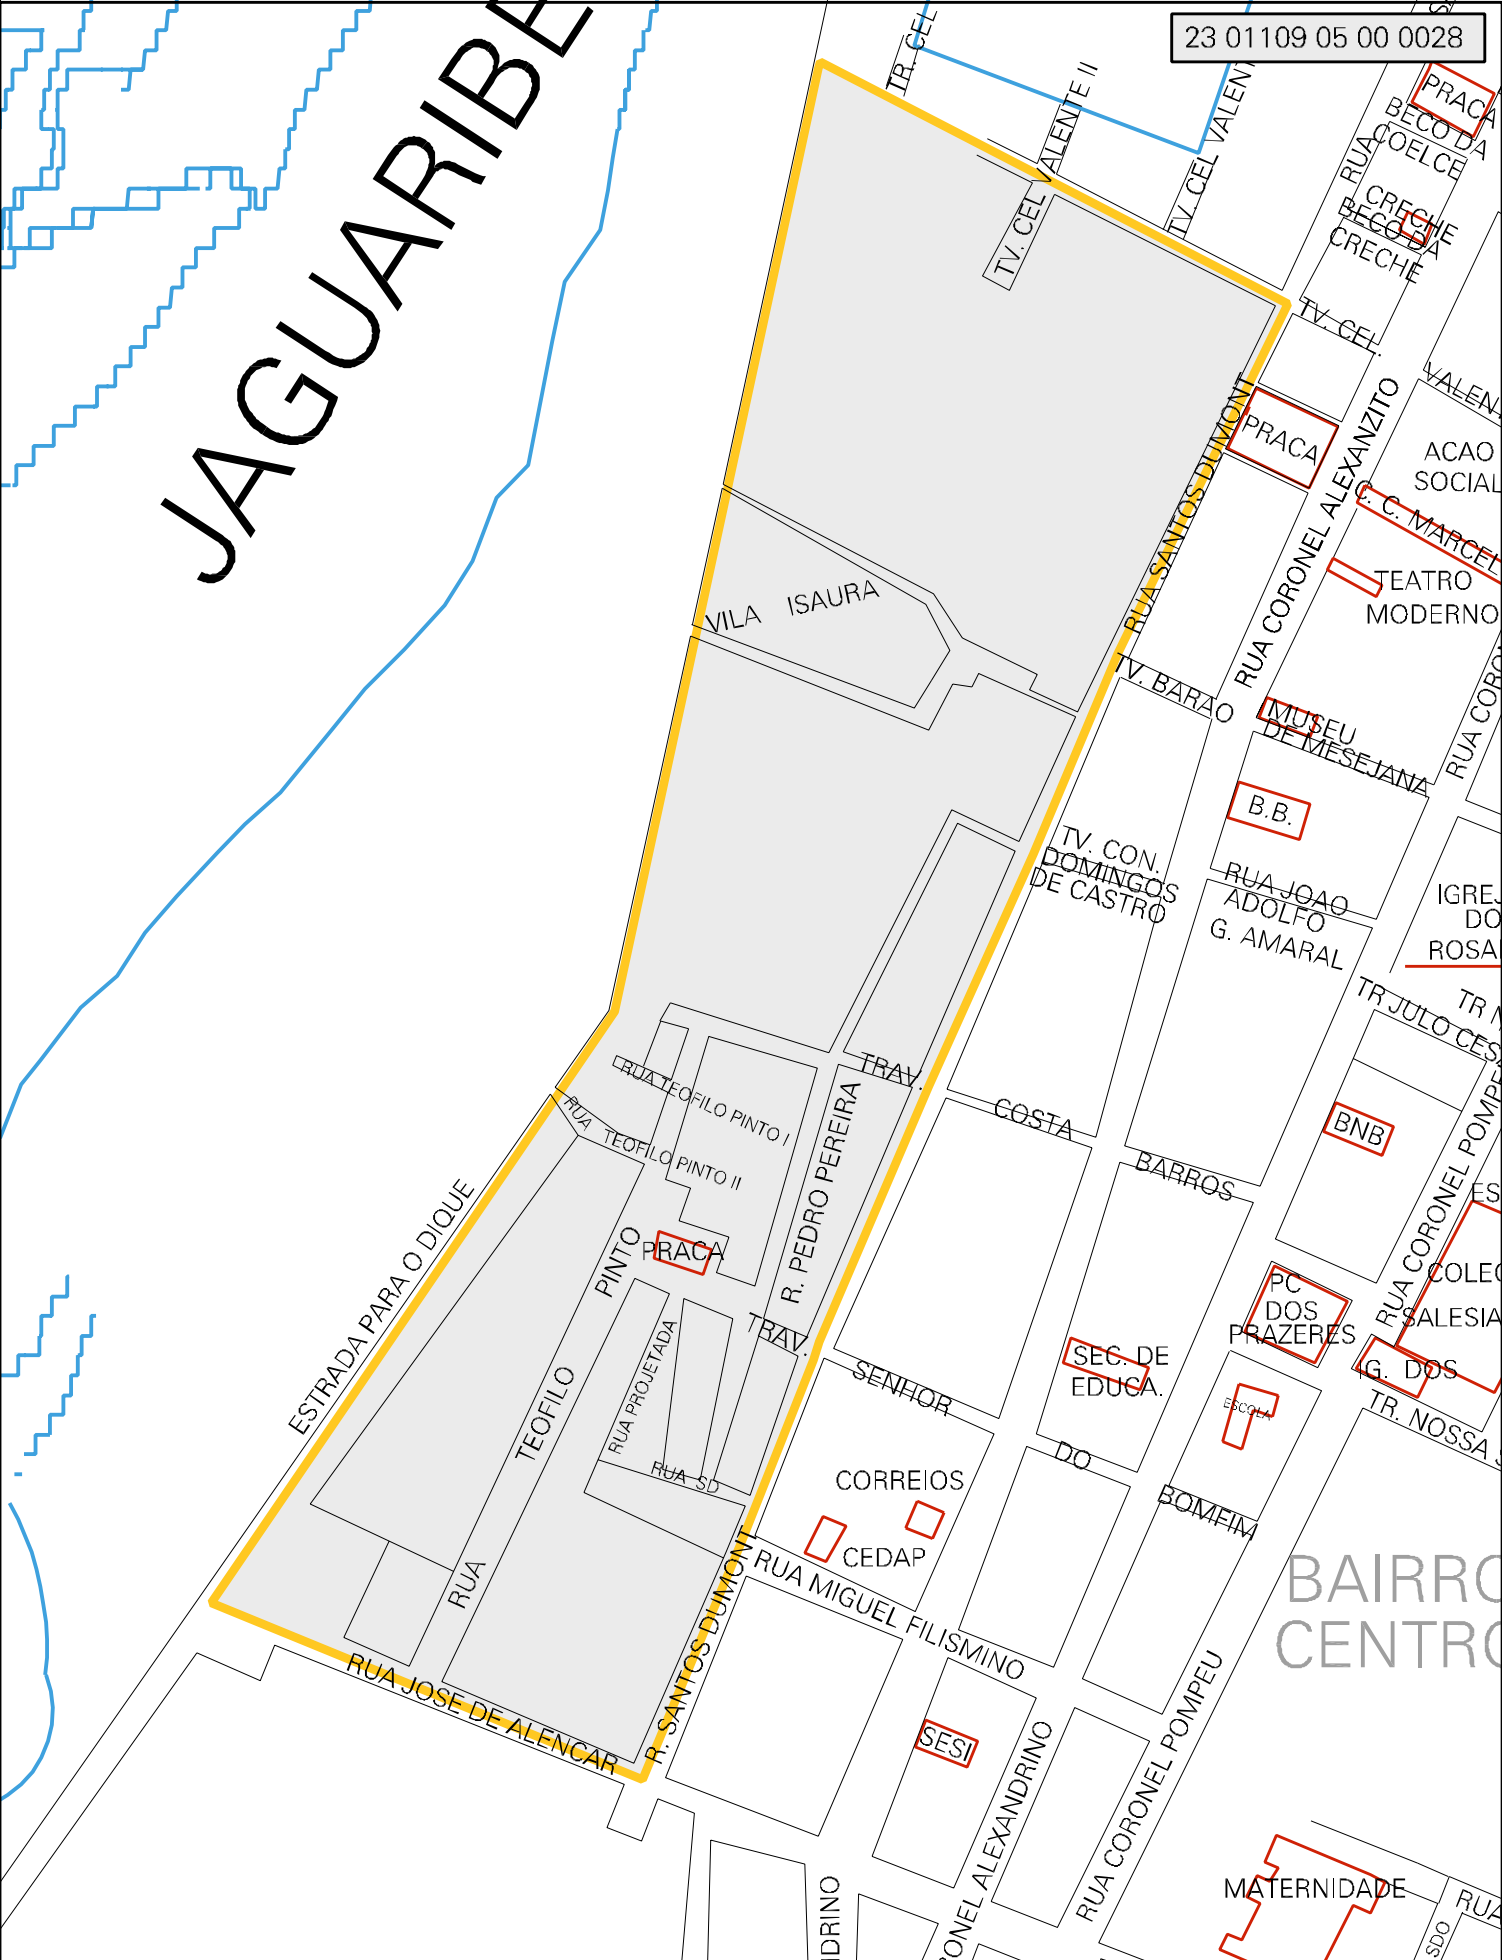

# JAGUARIBE

MUNICIPIO: 01109 - ARACATI  
 DISTRITO: 05 - ARACATI  
 SUBDISTRITO: 00  
 SETOR: 0028 SITUACAO: 10  
 BAIRRO: 002 - FARIAS BRITO

ESTADO DO CEARA  
 MAPA DE SETOR URBANO - MSU  
 ESCALA: 1 : 3821