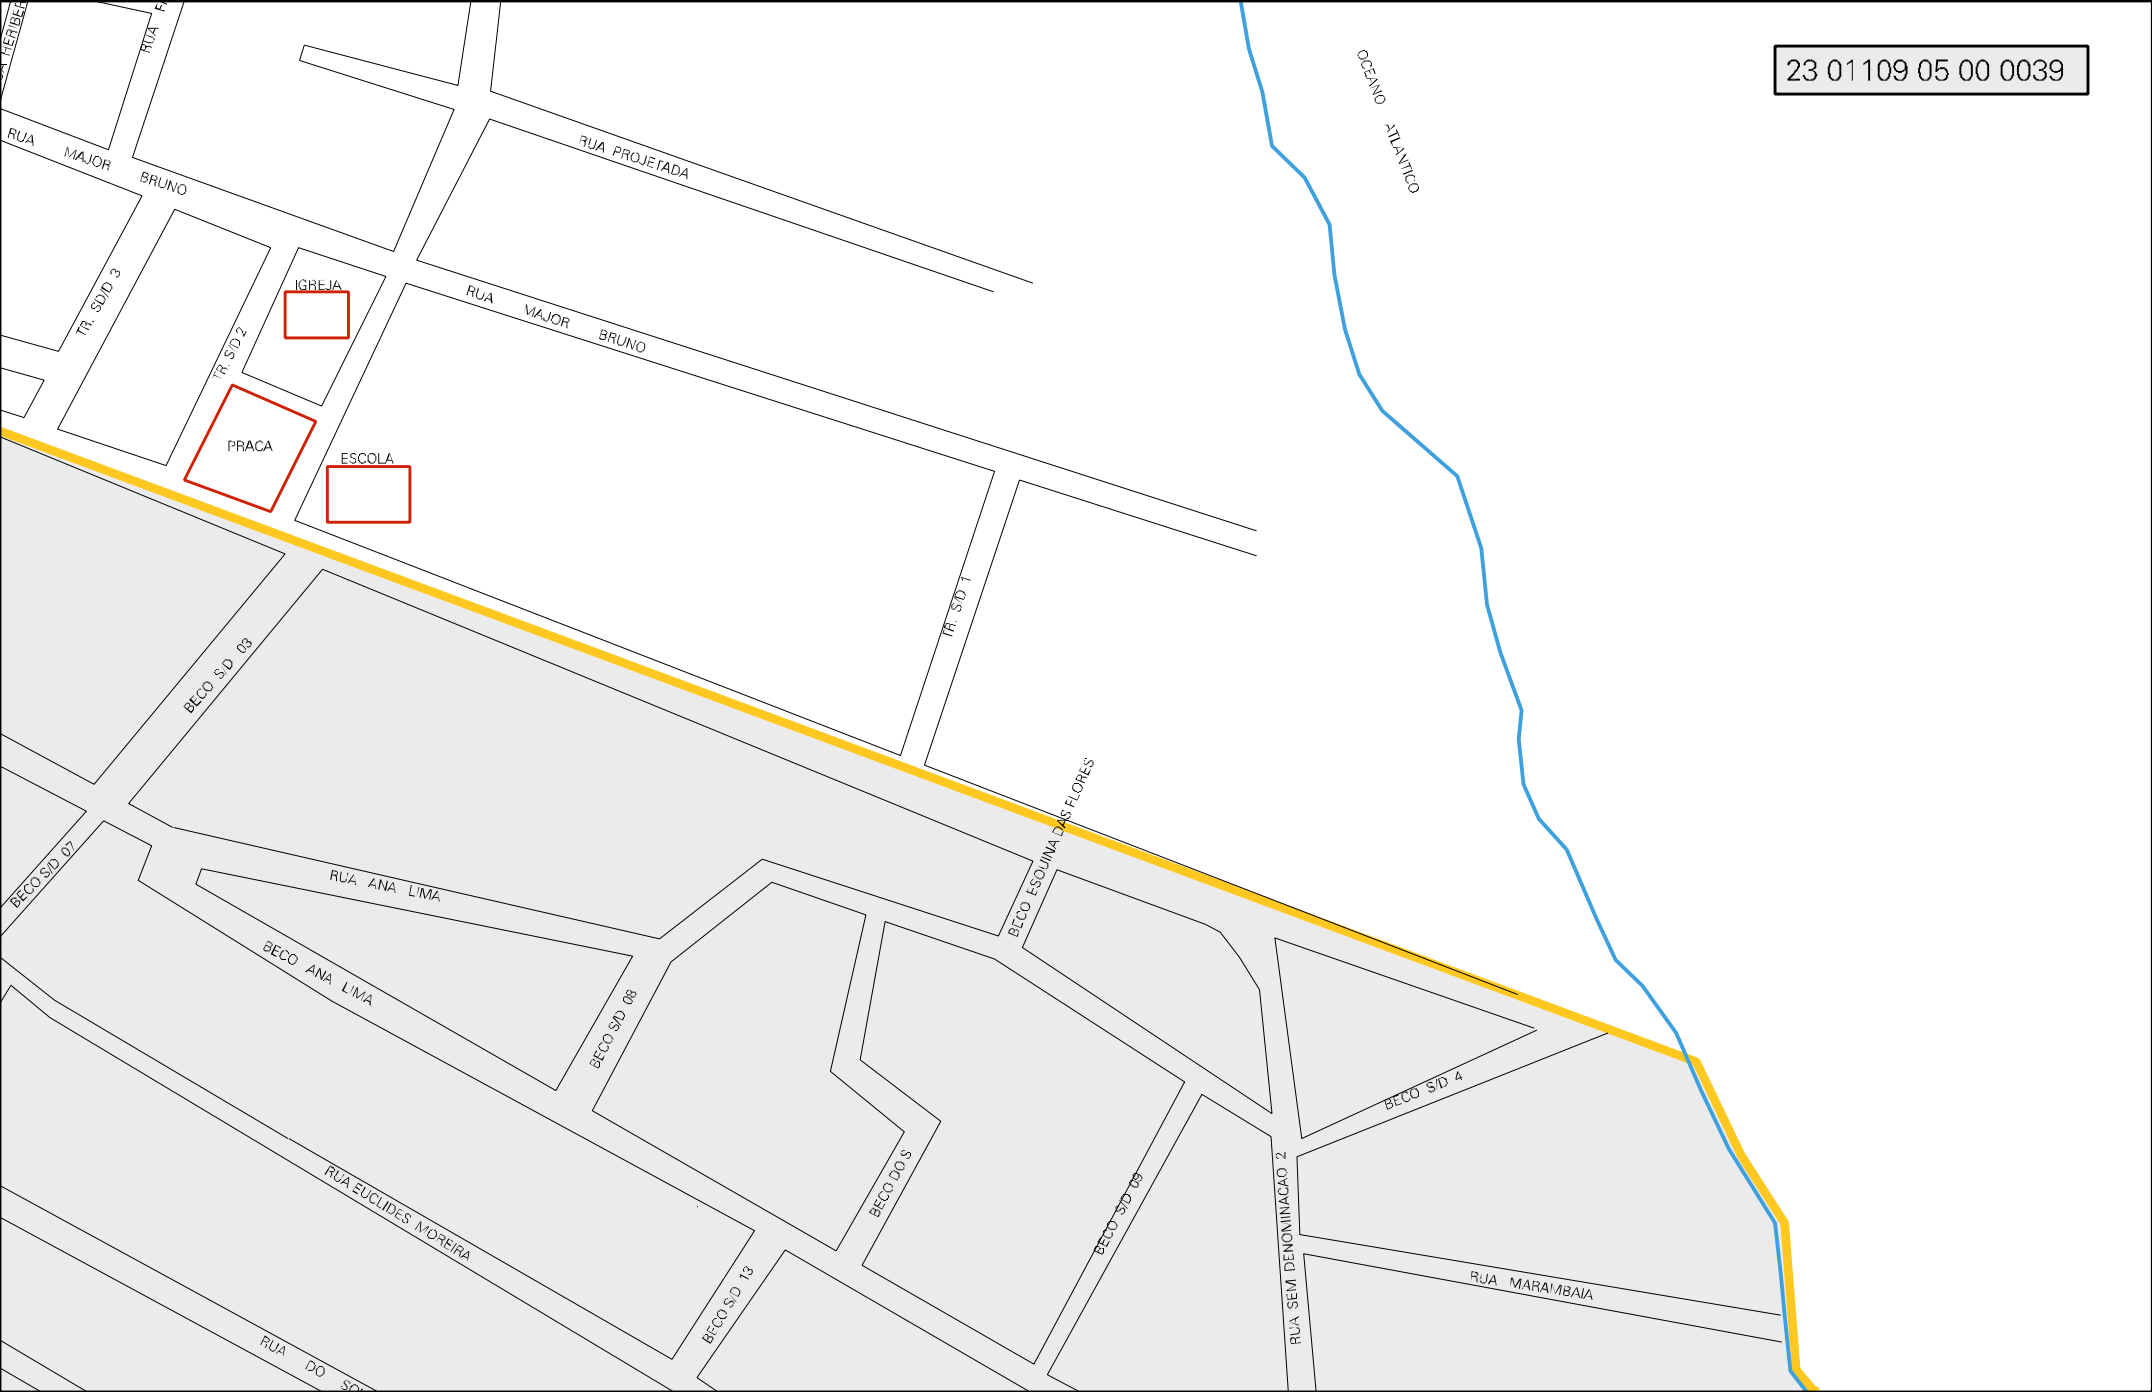

CEMITERIO

ESCRITORIO DA COELCE

ESTADO DO CEARA
MAPA DE SETOR URBANO - MSU
ESCALA: 1 : 3544