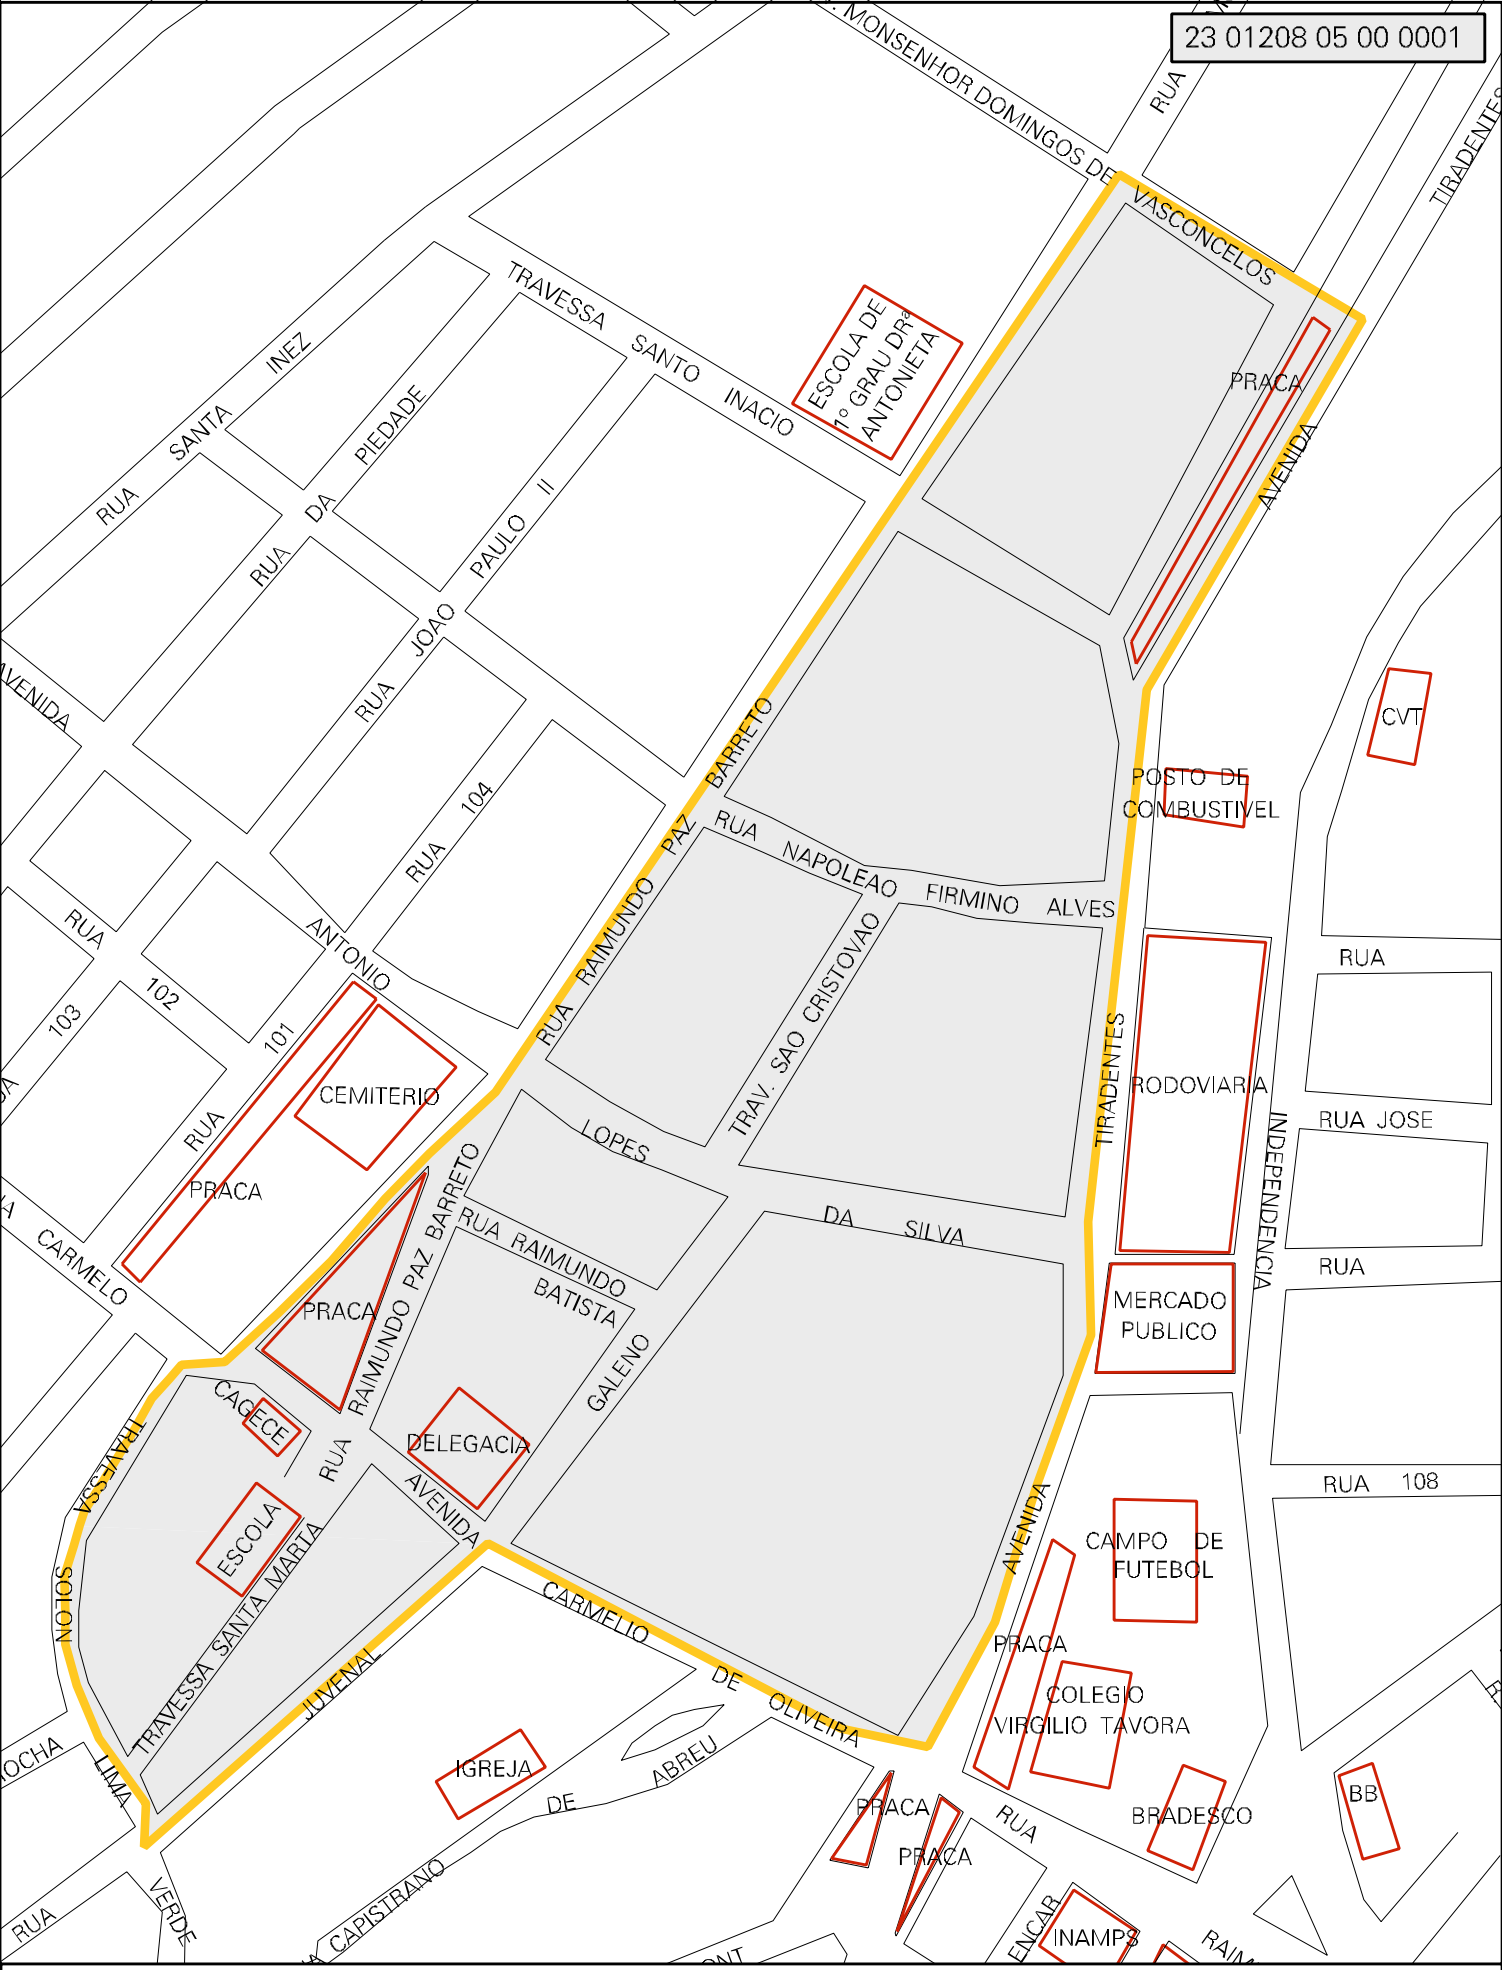

23 01208 05 00 0001

MUNICIPIO: 01208 - ARACOIABA
DISTRITO: 05 - ARACOIABA
SUBDISTRITO: 00
SETOR: 0001 SITUACAO: 10

ESTADO DO CEARA
MAPA DE SETOR URBANO - MSU
ESCALA: 1 : 2161