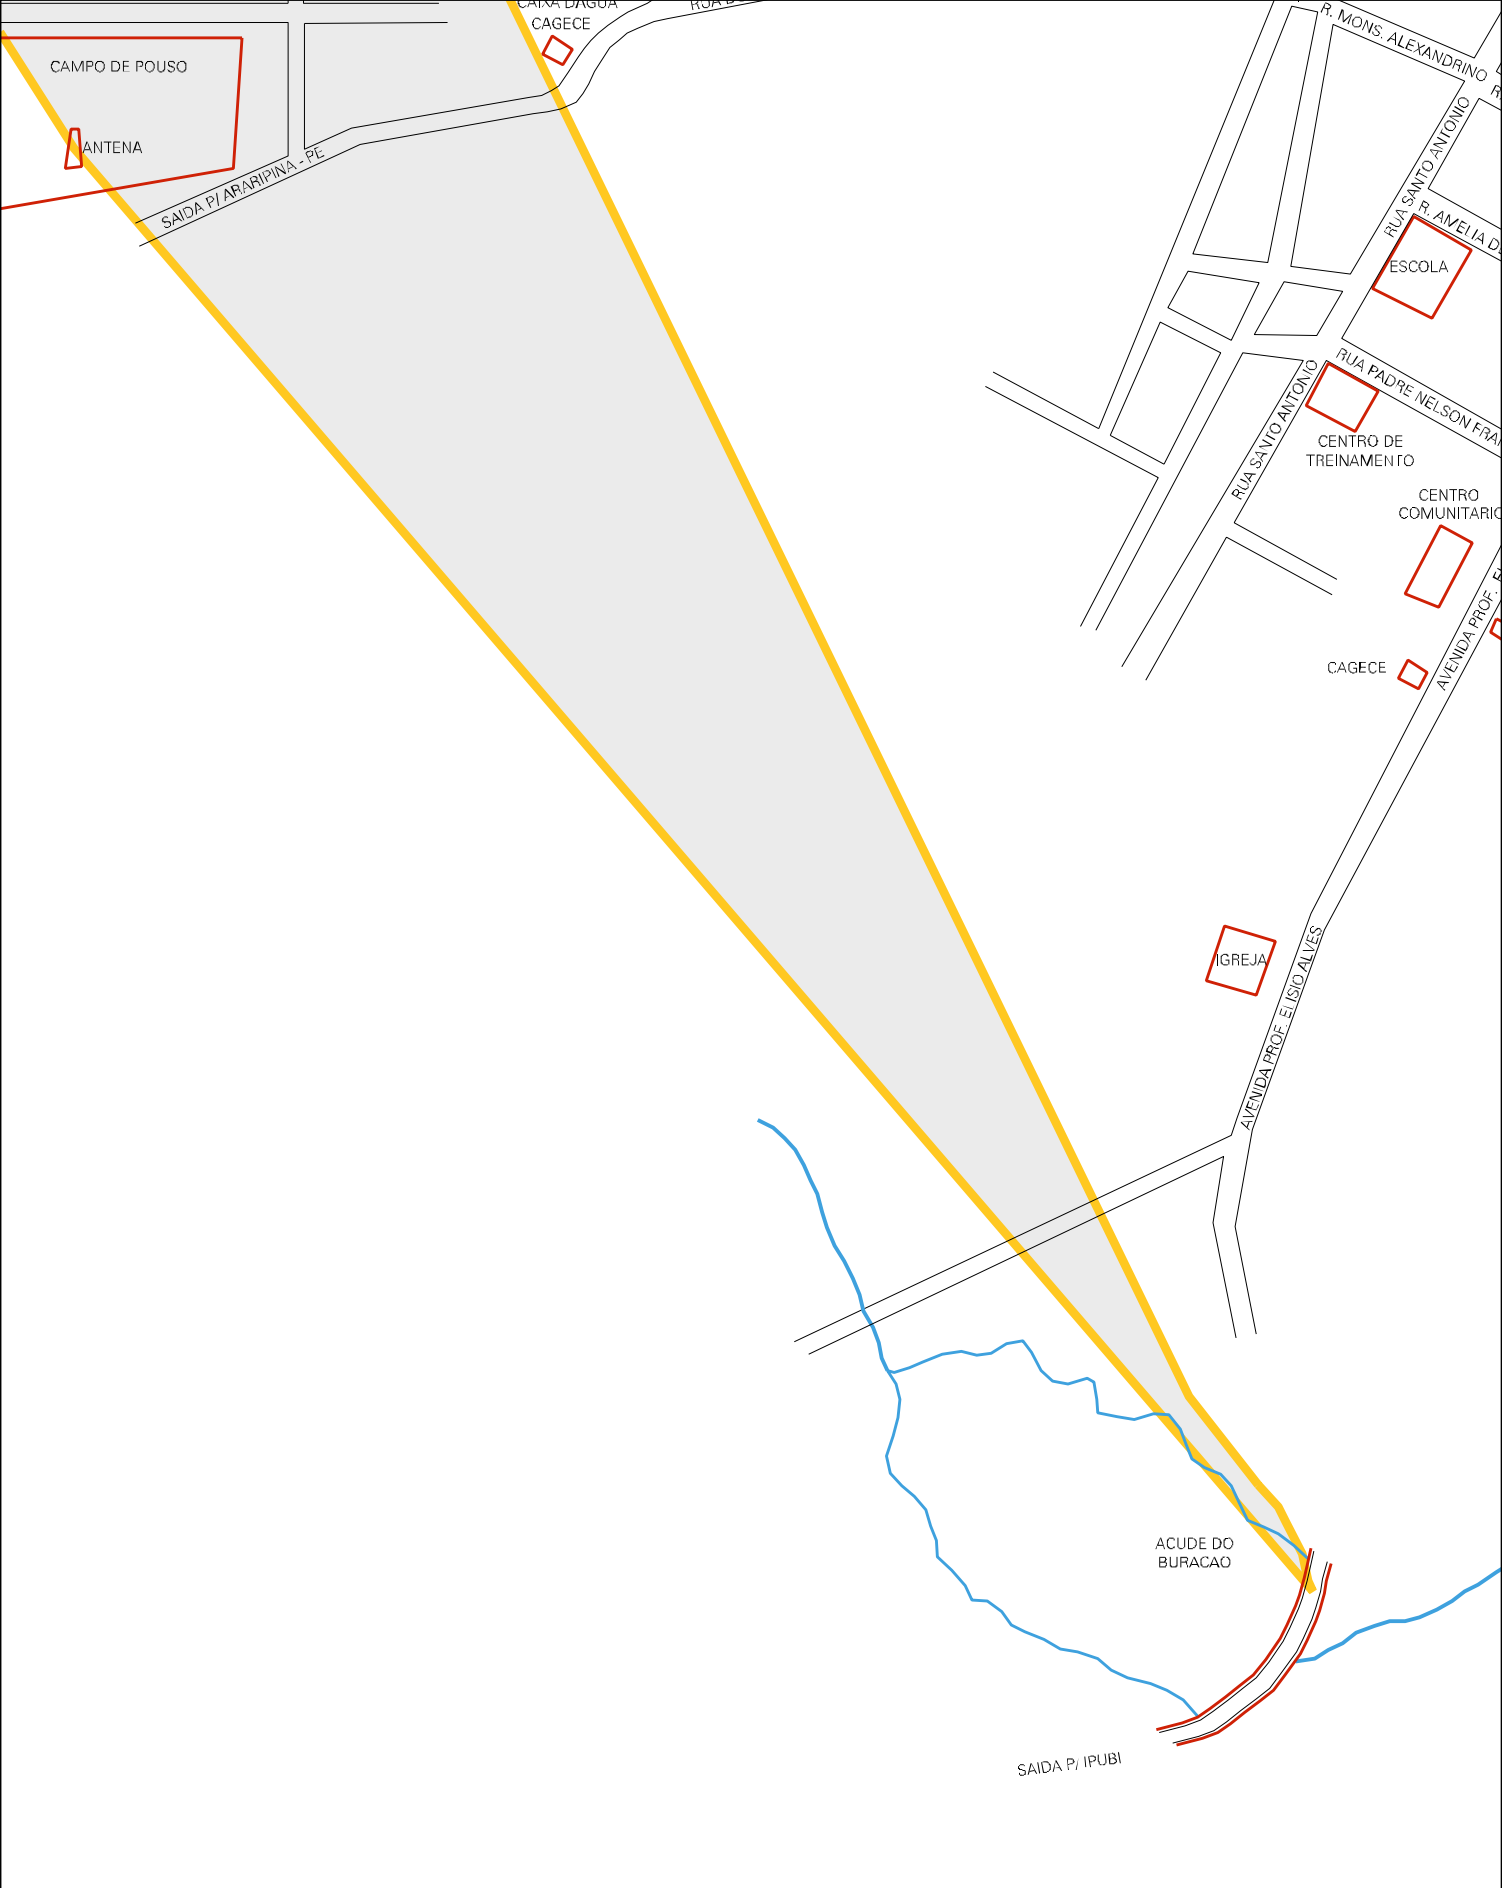

PARA PAJEU

CASA DE JUVETE BATISTA VIEIRA  
FRENTE AO POSTO COELCE Nº 1207

PLACA DO DERT (SOBRE A CE)

ACUDE DE JOAO ALMINO

ESTADO DO CEARA  
MAPA DE SETOR URBANO - MSU  
ESCALA: 1 : 4517