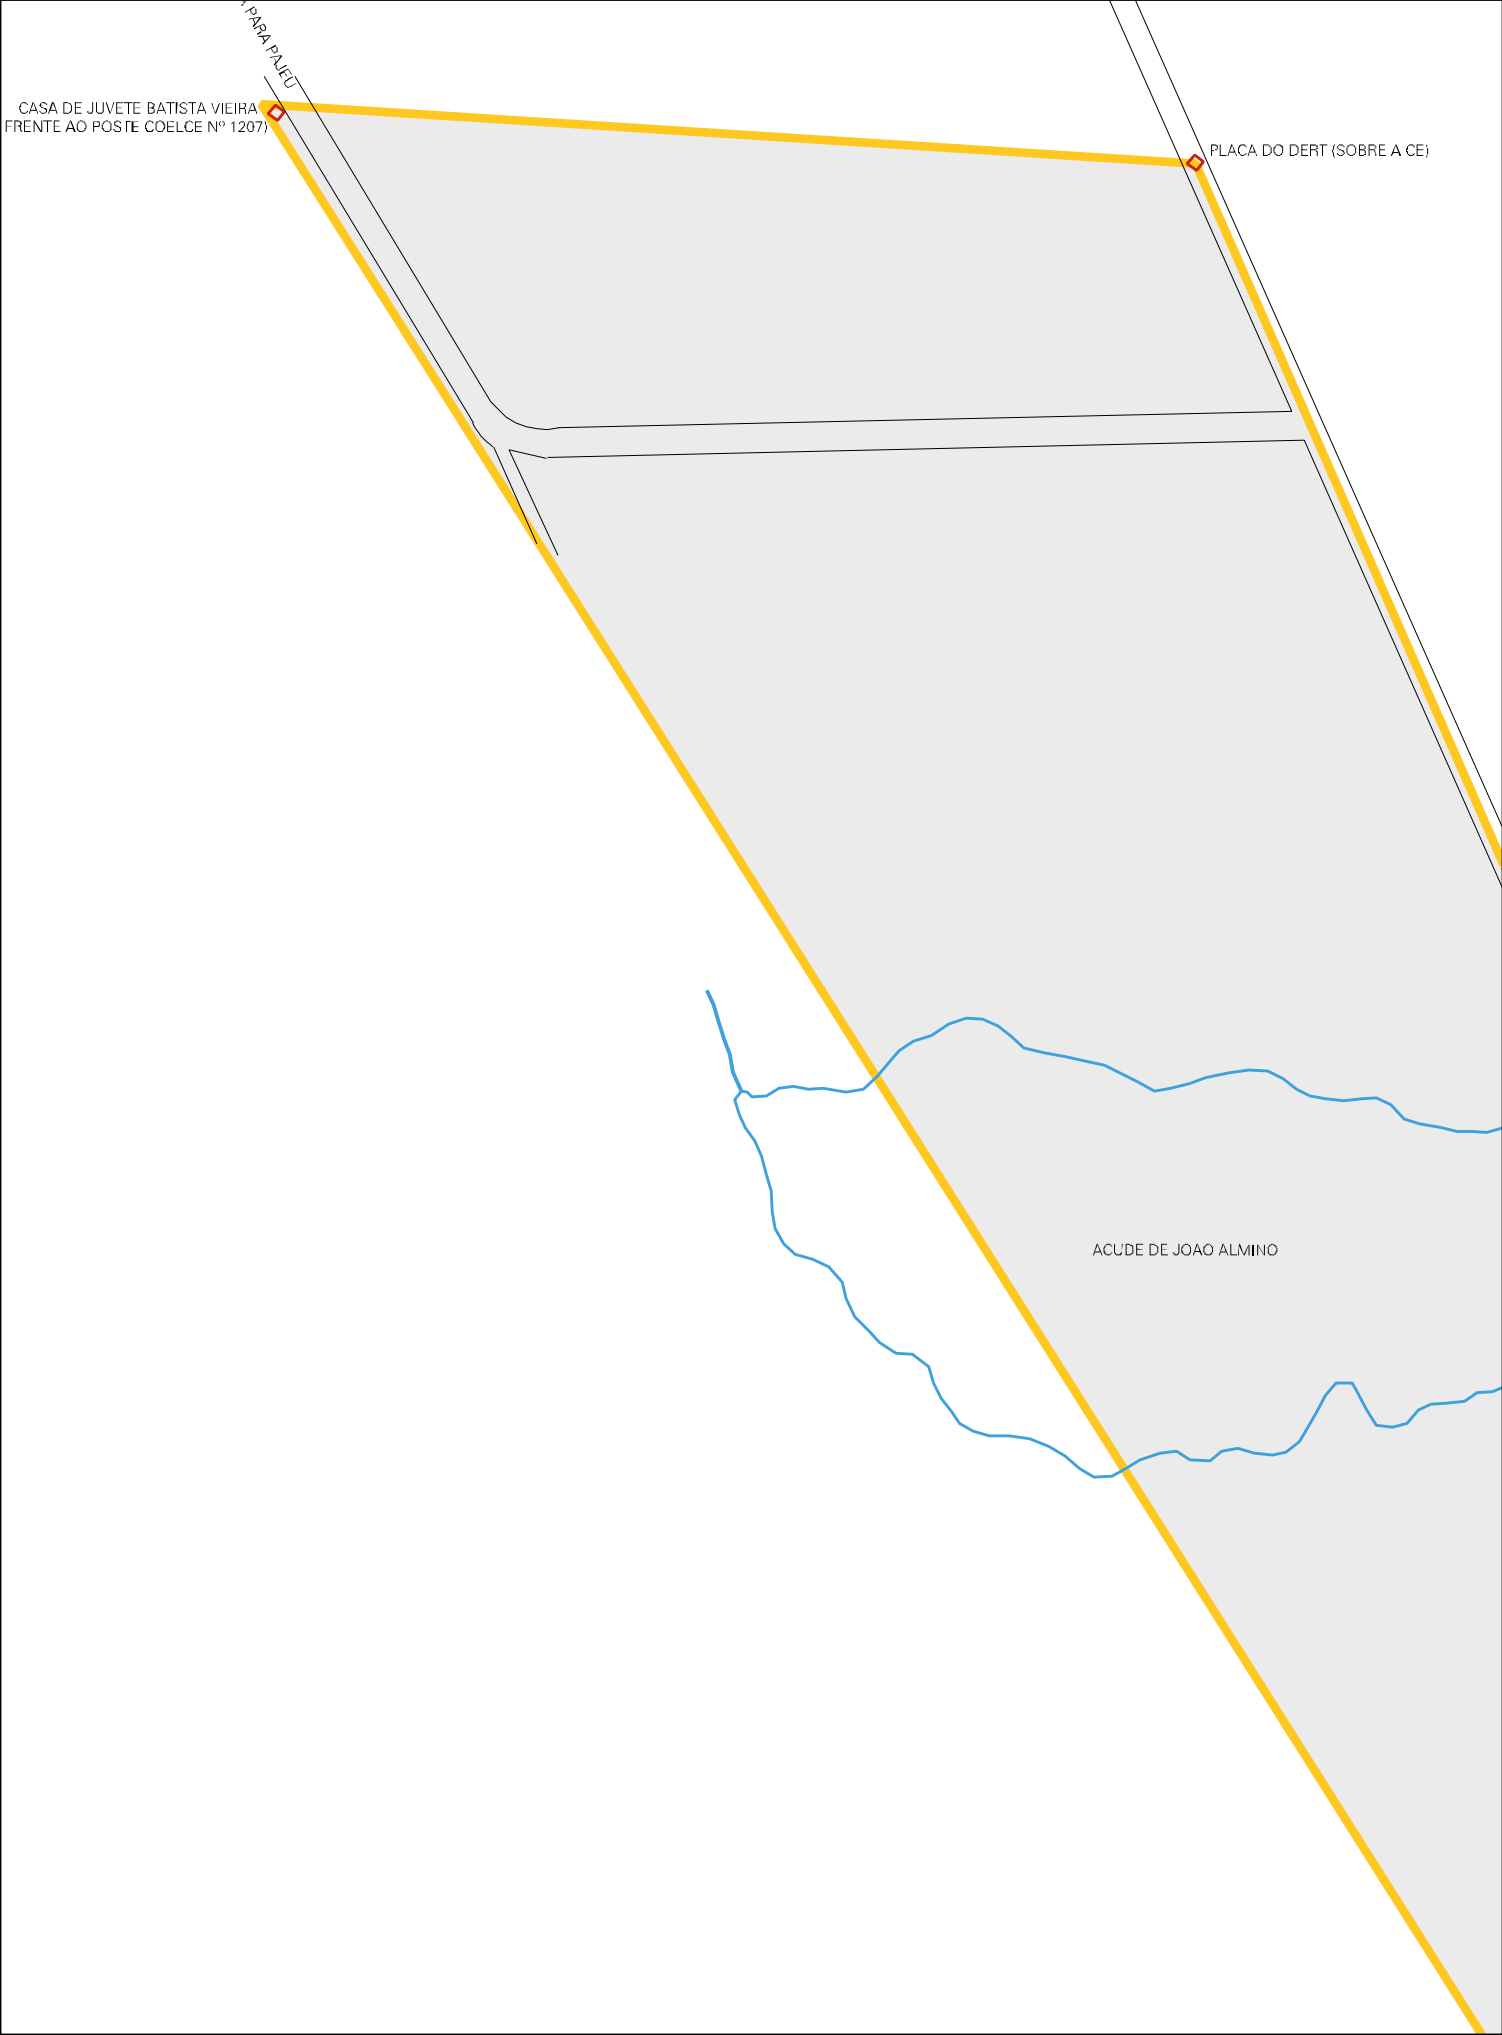

PARA PAJEU

CASA DE JUVETE BATISTA VIEIRA  
FRENTE AO POSTO COELCE Nº 1207

PLACA DO DERT (SOBRE A CE)

ACUDE DE JOAO ALMINO

ESTADO DO CEARA  
MAPA DE SETOR URBANO - MSU  
ESCALA: 1 : 4517