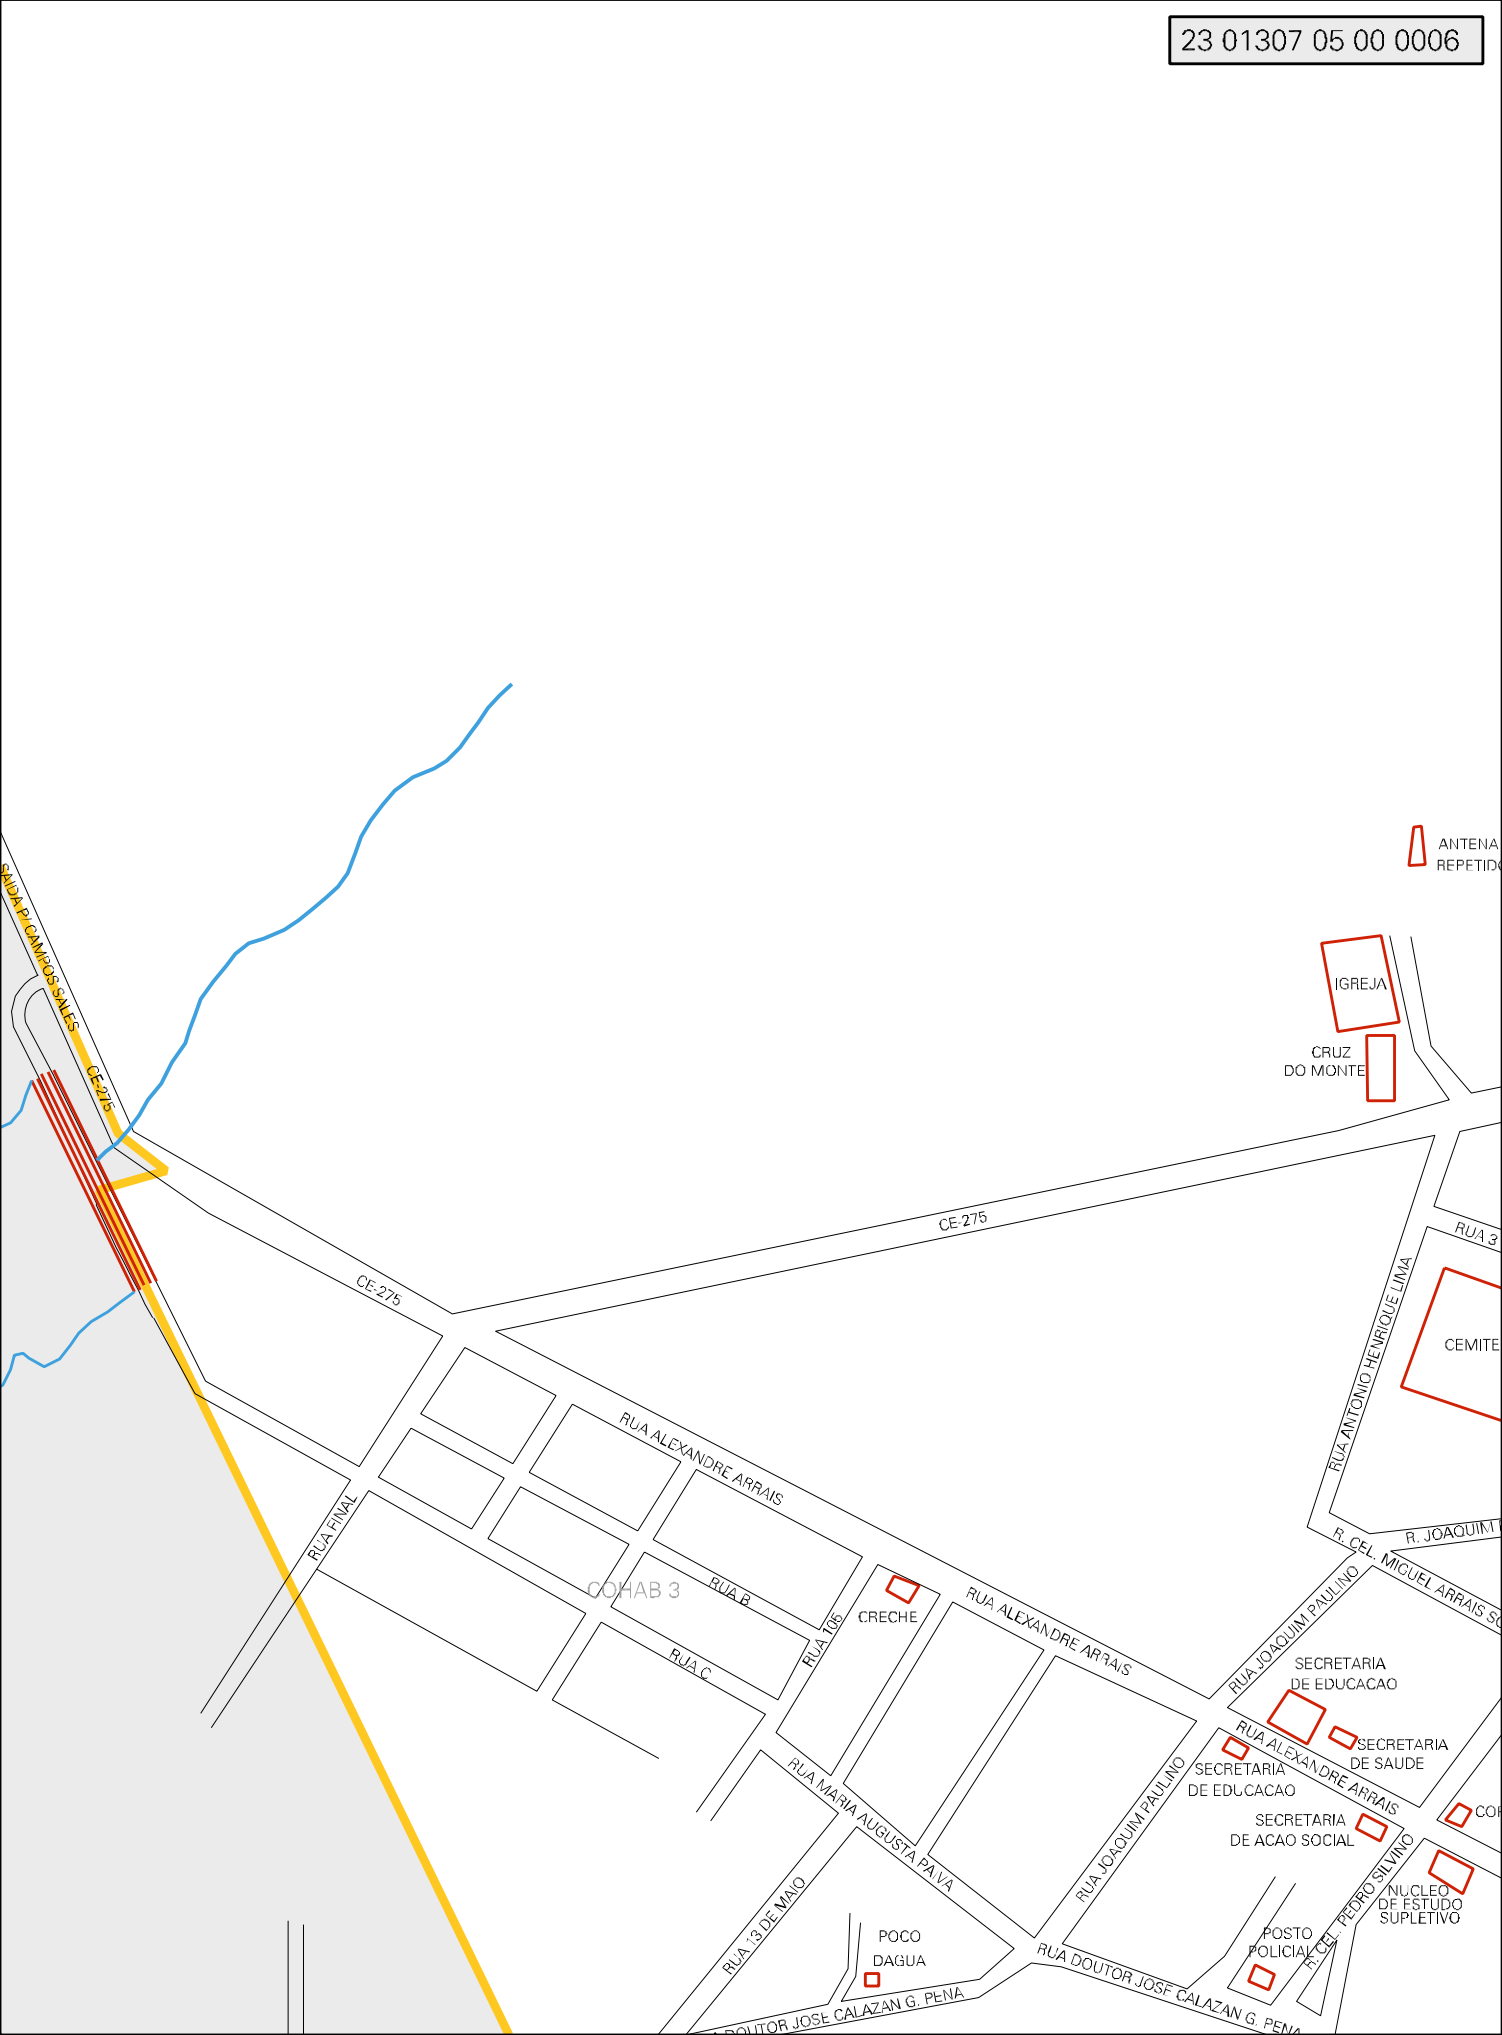

PARA PAJEU

CASA DE JUVETE BATISTA VIEIRA  
FRENTE AO POSTO COELCE Nº 1207

PLACA DO DERT (SOBRE A CE)

ACUDE DE JOAO ALMINO

ESTADO DO CEARA  
MAPA DE SETOR URBANO - MSU  
ESCALA: 1 : 4517