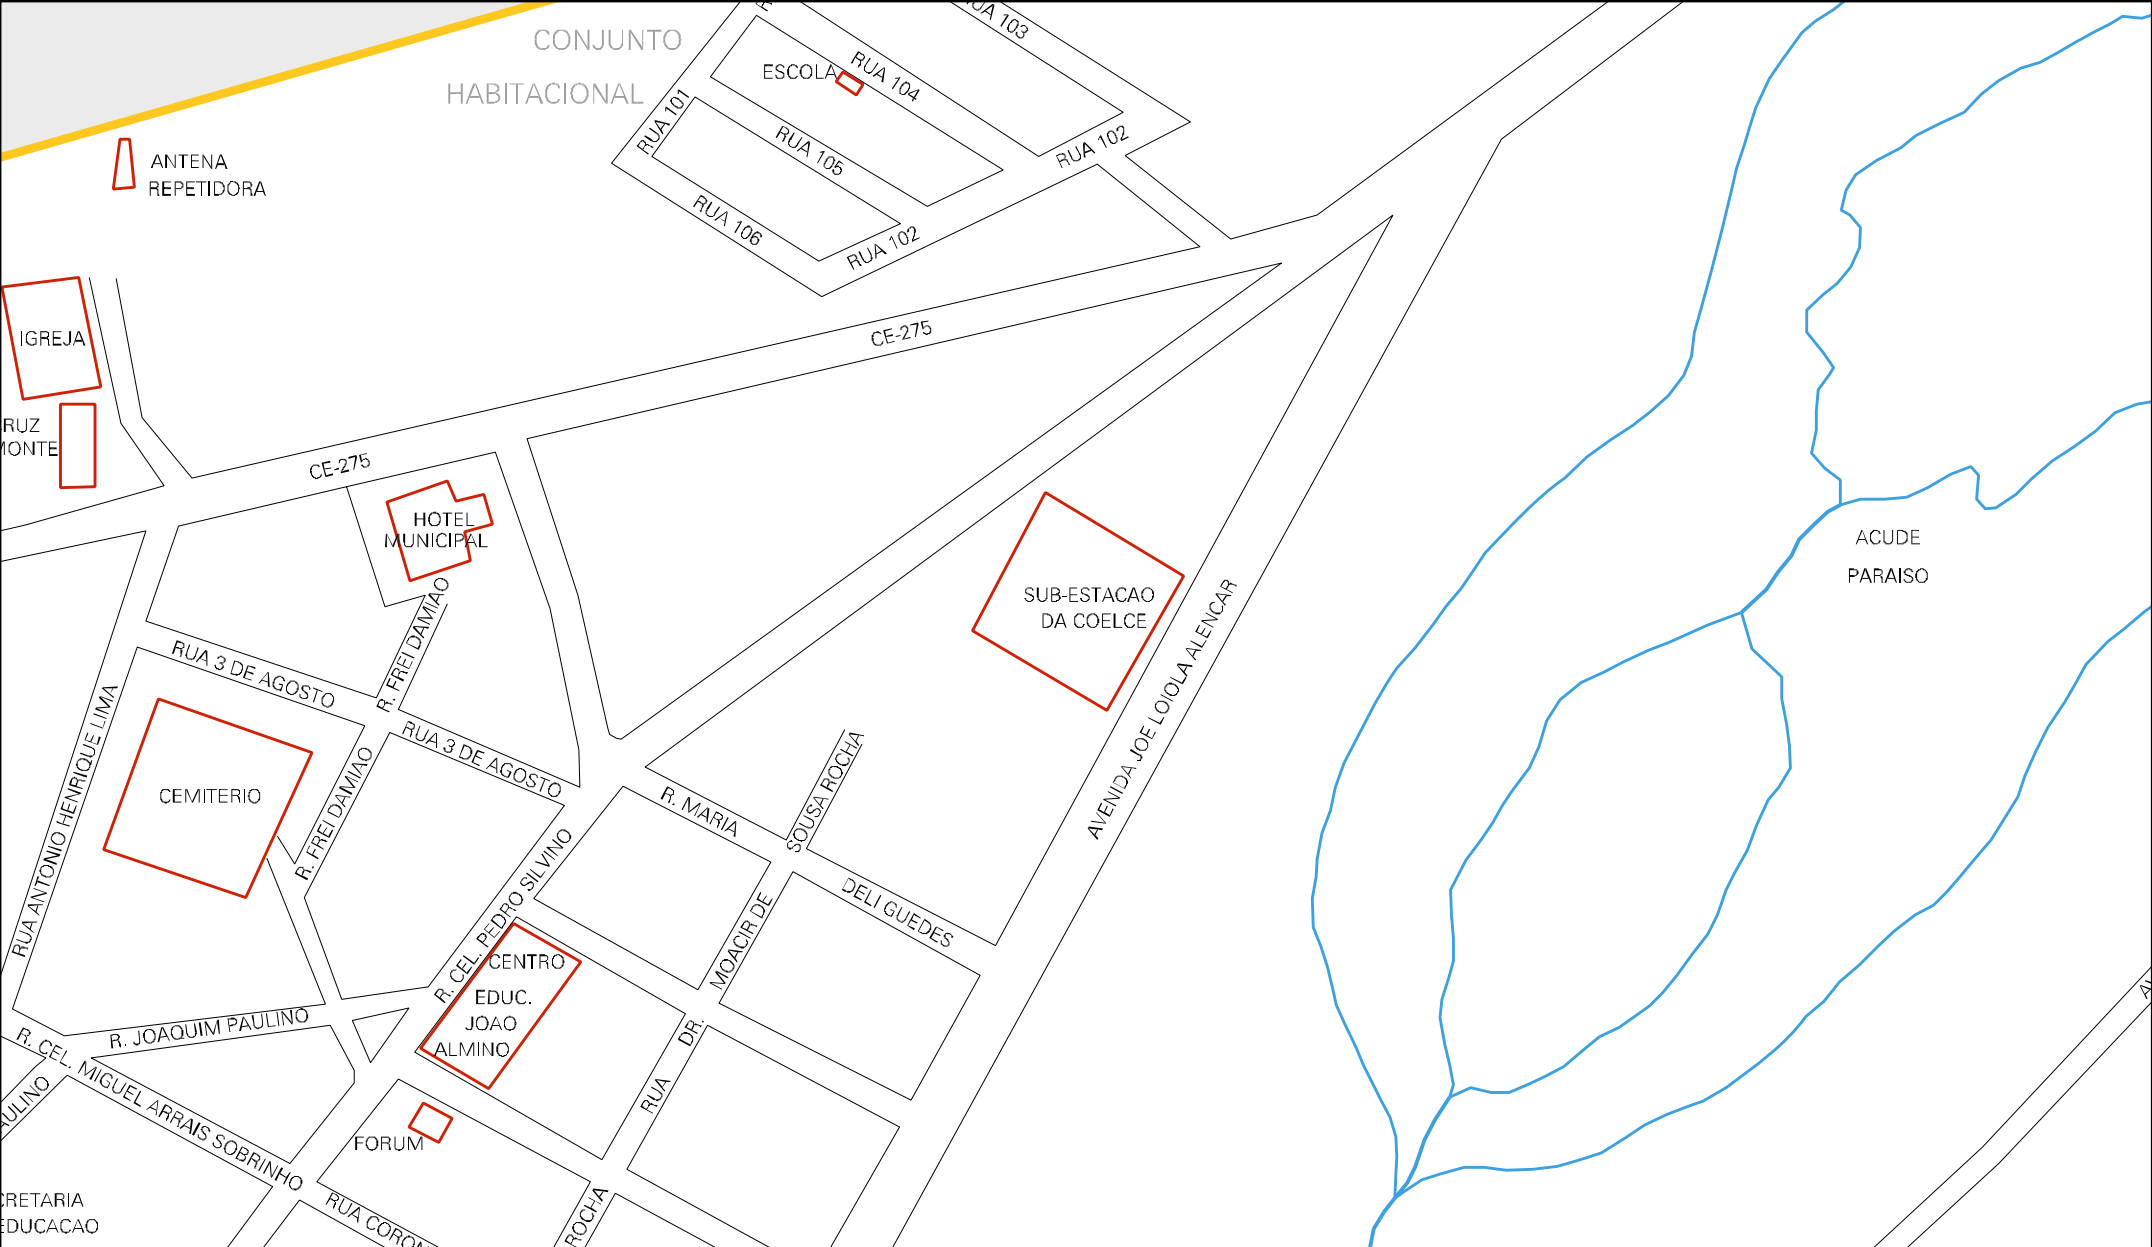

PLACA DO DERT (SOBRE A CE)

ACUDE
DE ANTONIO ALMINO

ACUDE
DE ANTONIO ALMINO

CE-275

POSTO DE
GASOLINA

UA 101

ESTADO DO CEARA
MAPA DE SETOR URBANO - MSU
ESCALA: 1 : 3561