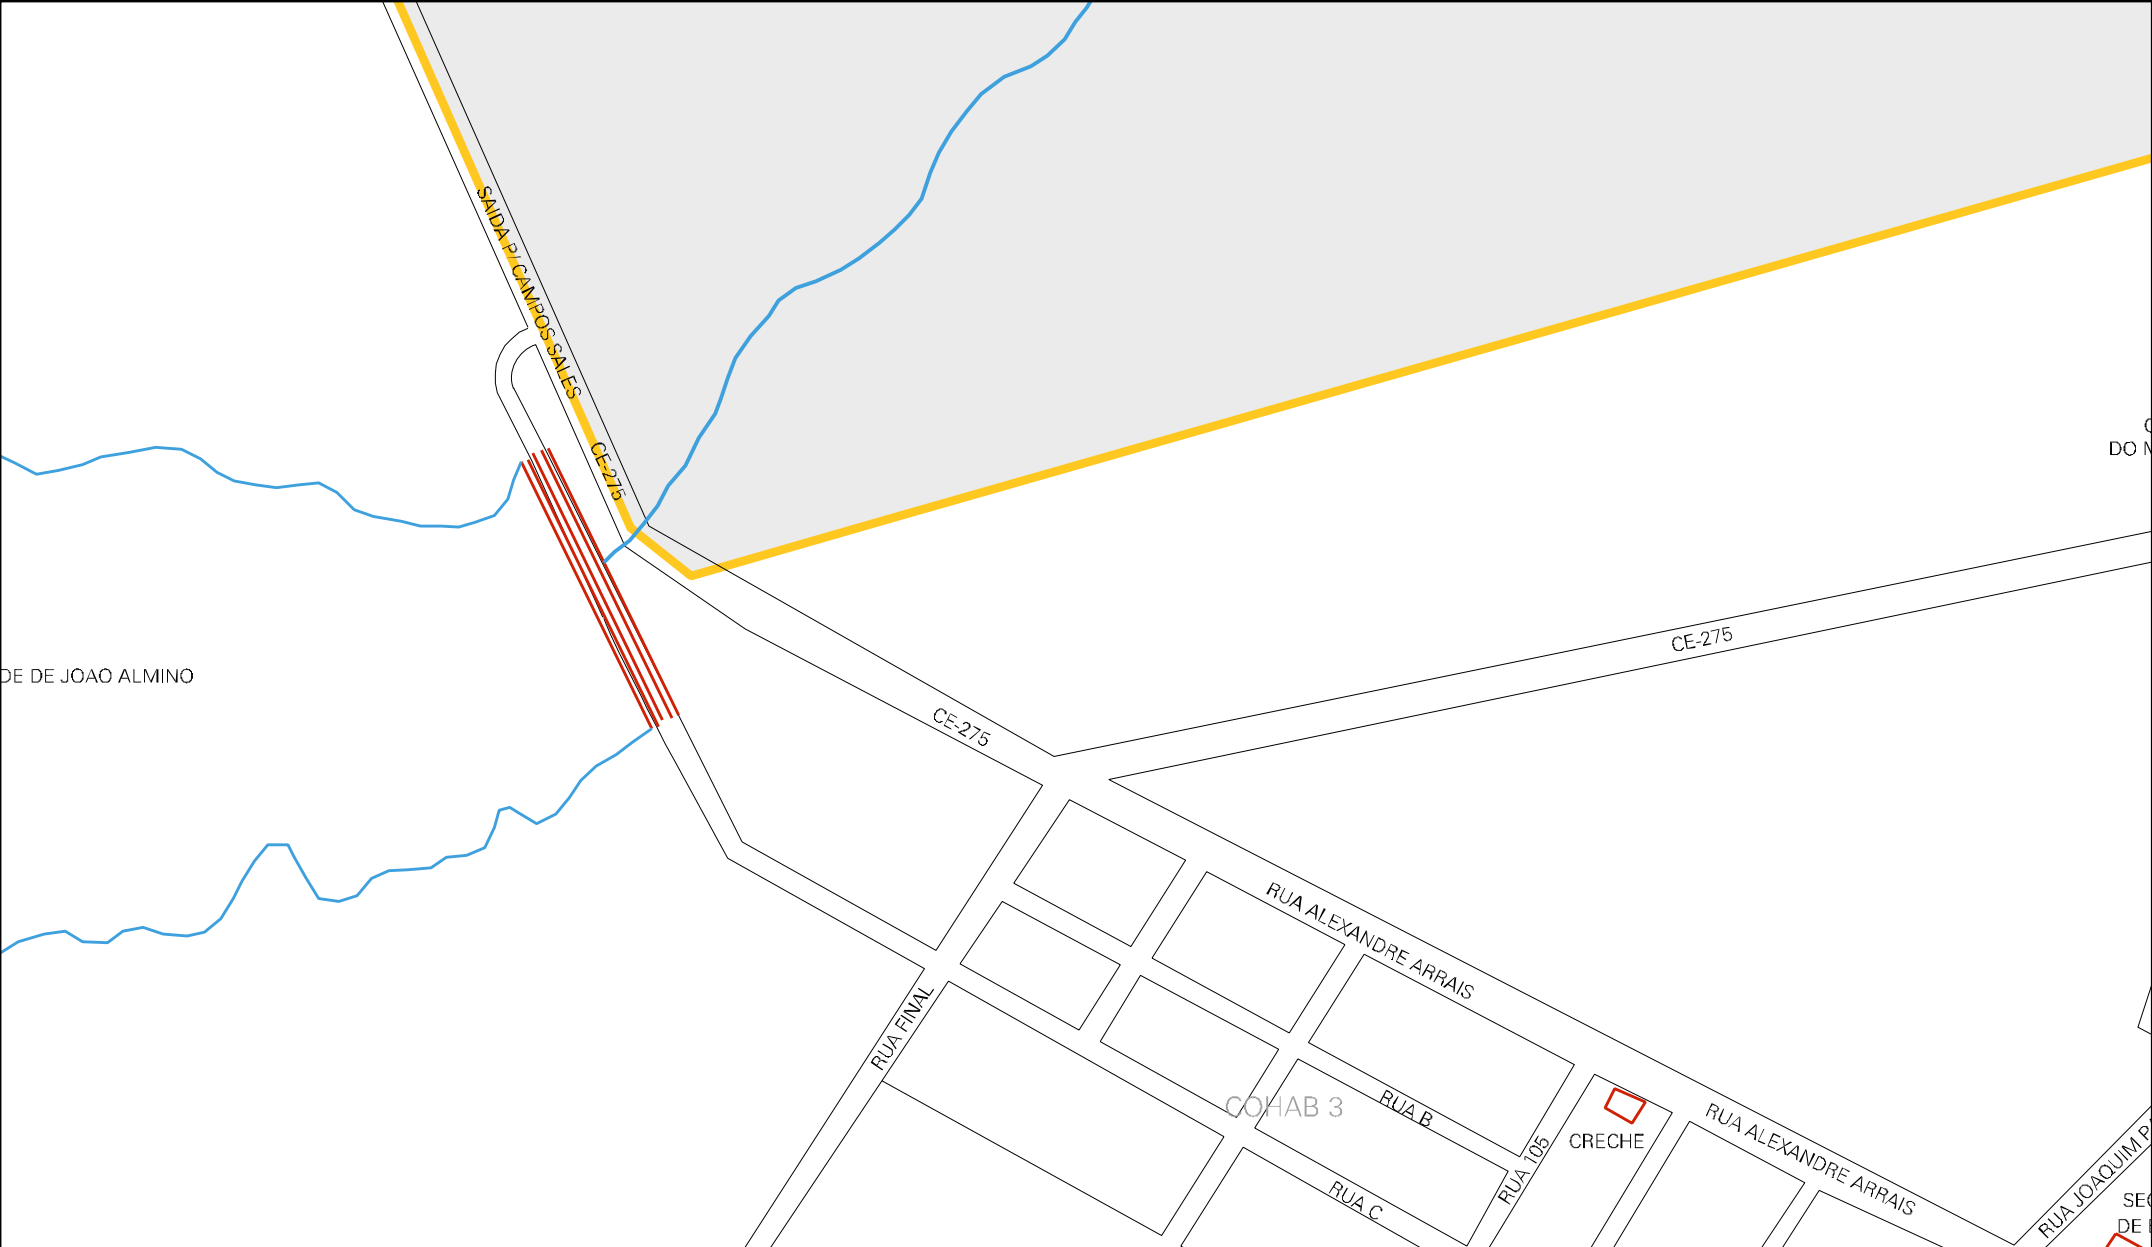

PLACA DO DERT (SOBRE A CE)

ACUDE
DE ANTONIO ALMINO

ACUDE
DE ANTONIO ALMINO

CE-275

POSTO DE
GASOLINA

UA 101

ESTADO DO CEARA
MAPA DE SETOR URBANO - MSU
ESCALA: 1 : 3561