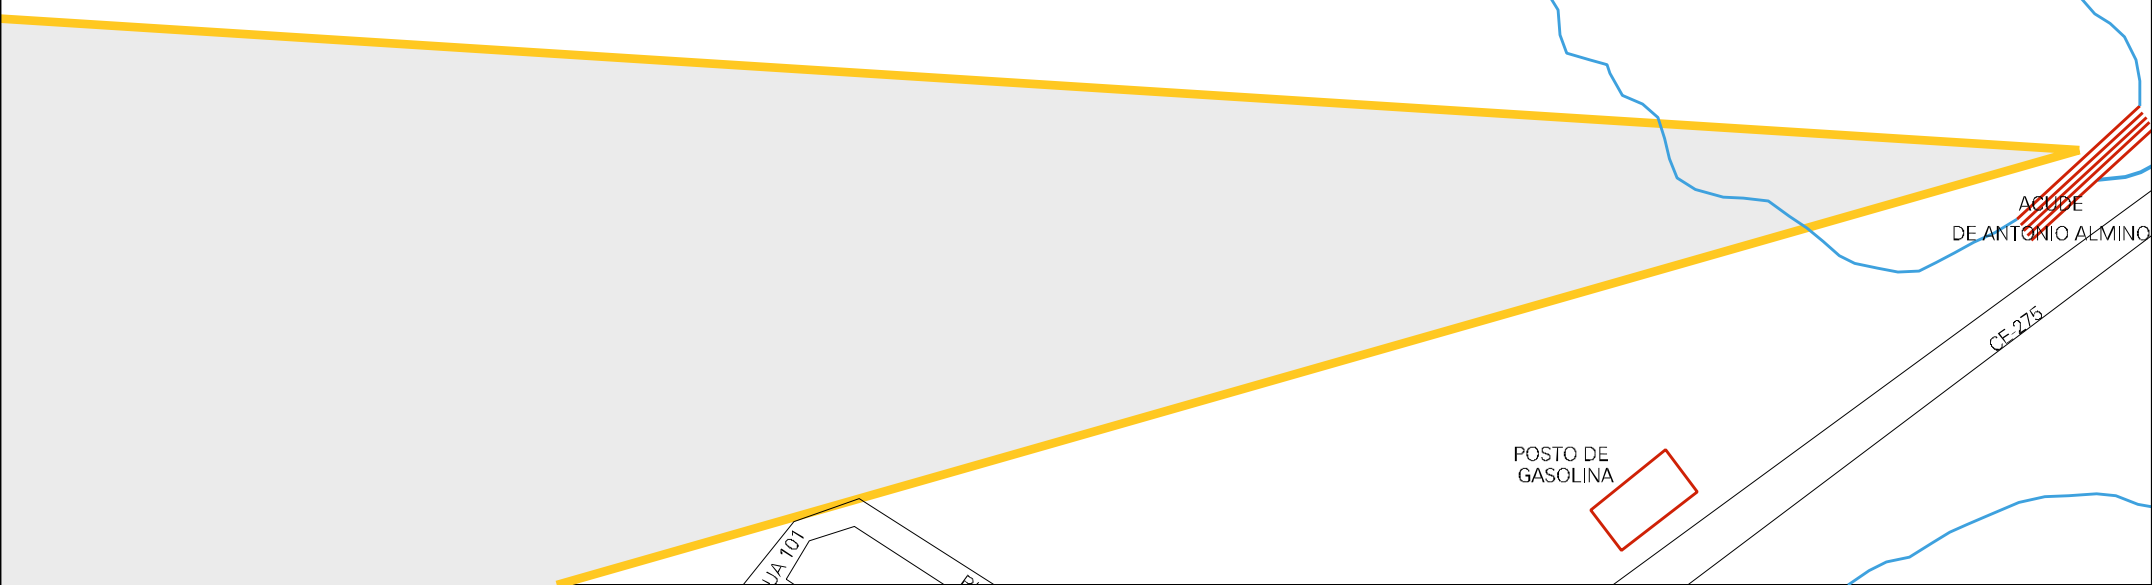

PLACA DO DERT (SOBRE A CE)

ACUDE
DE ANTONIO ALMINO

ACUDE
DE ANTONIO ALMINO

CE-275

POSTO DE
GASOLINA

UA 101

ESTADO DO CEARA
MAPA DE SETOR URBANO - MSU
ESCALA: 1 : 3561