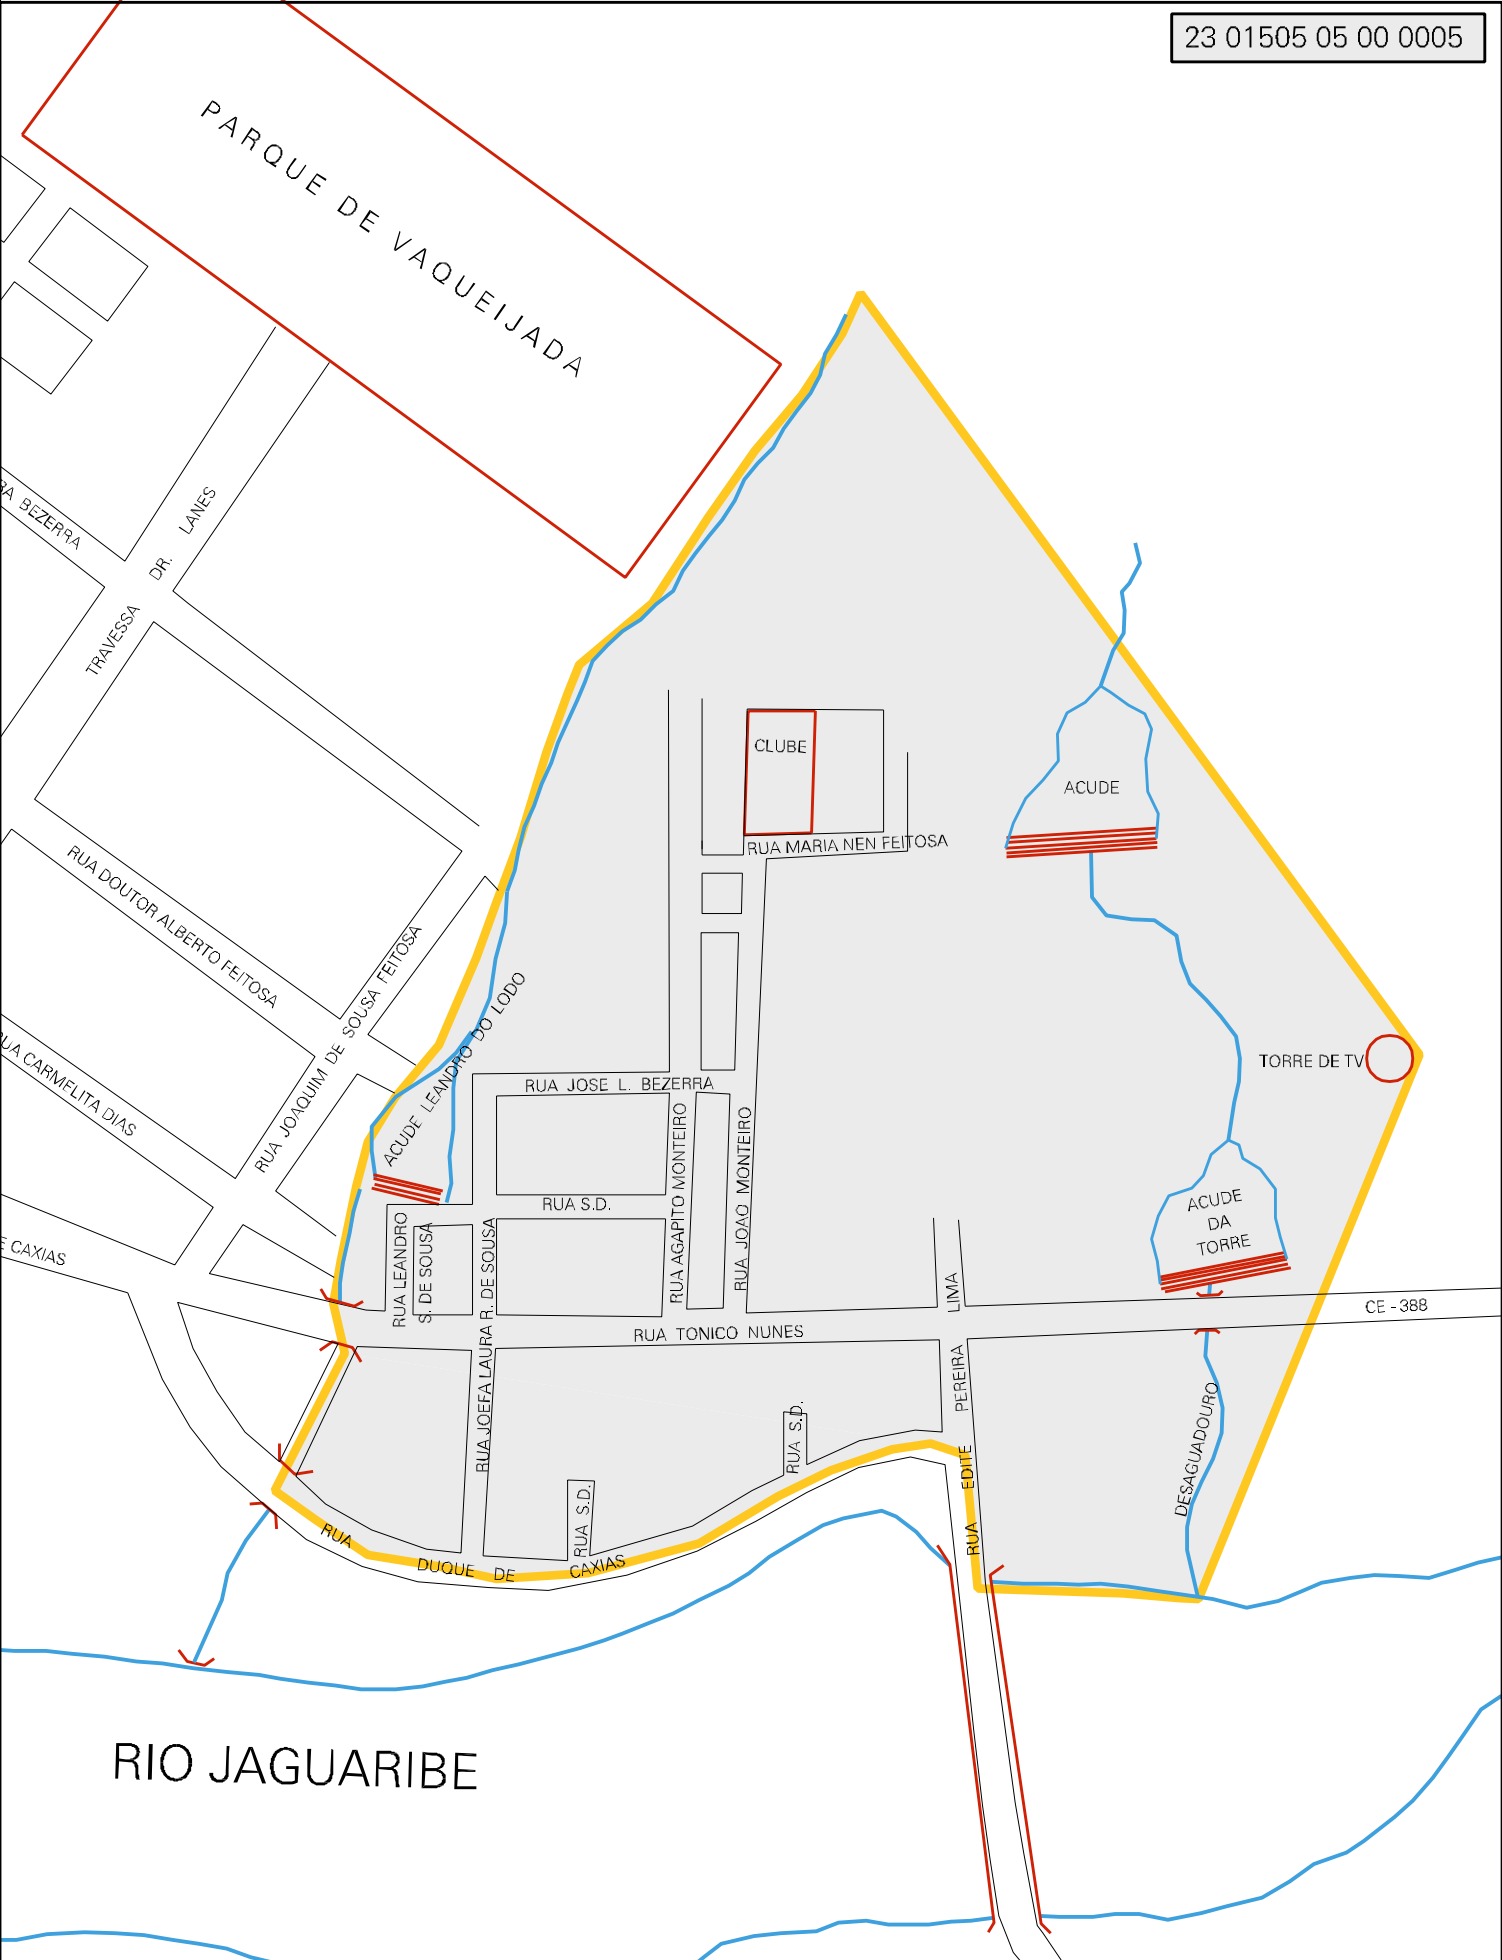

PARQUE DE VAQUEIJADA

RIO JAGUARIBE

MUNICIPIO: 01505 - ARNEIROZ  
 DISTRITO: 05 - ARNEIROZ  
 SUBDISTRITO: 00  
 SETOR: 0005 SITUACAO: 10  
 BAIRRO: 005 - SANTO ANTONIO

ESTADO DO CEARA  
 MAPA DE SETOR URBANO - MSU  
 ESCALA: 1 : 2973