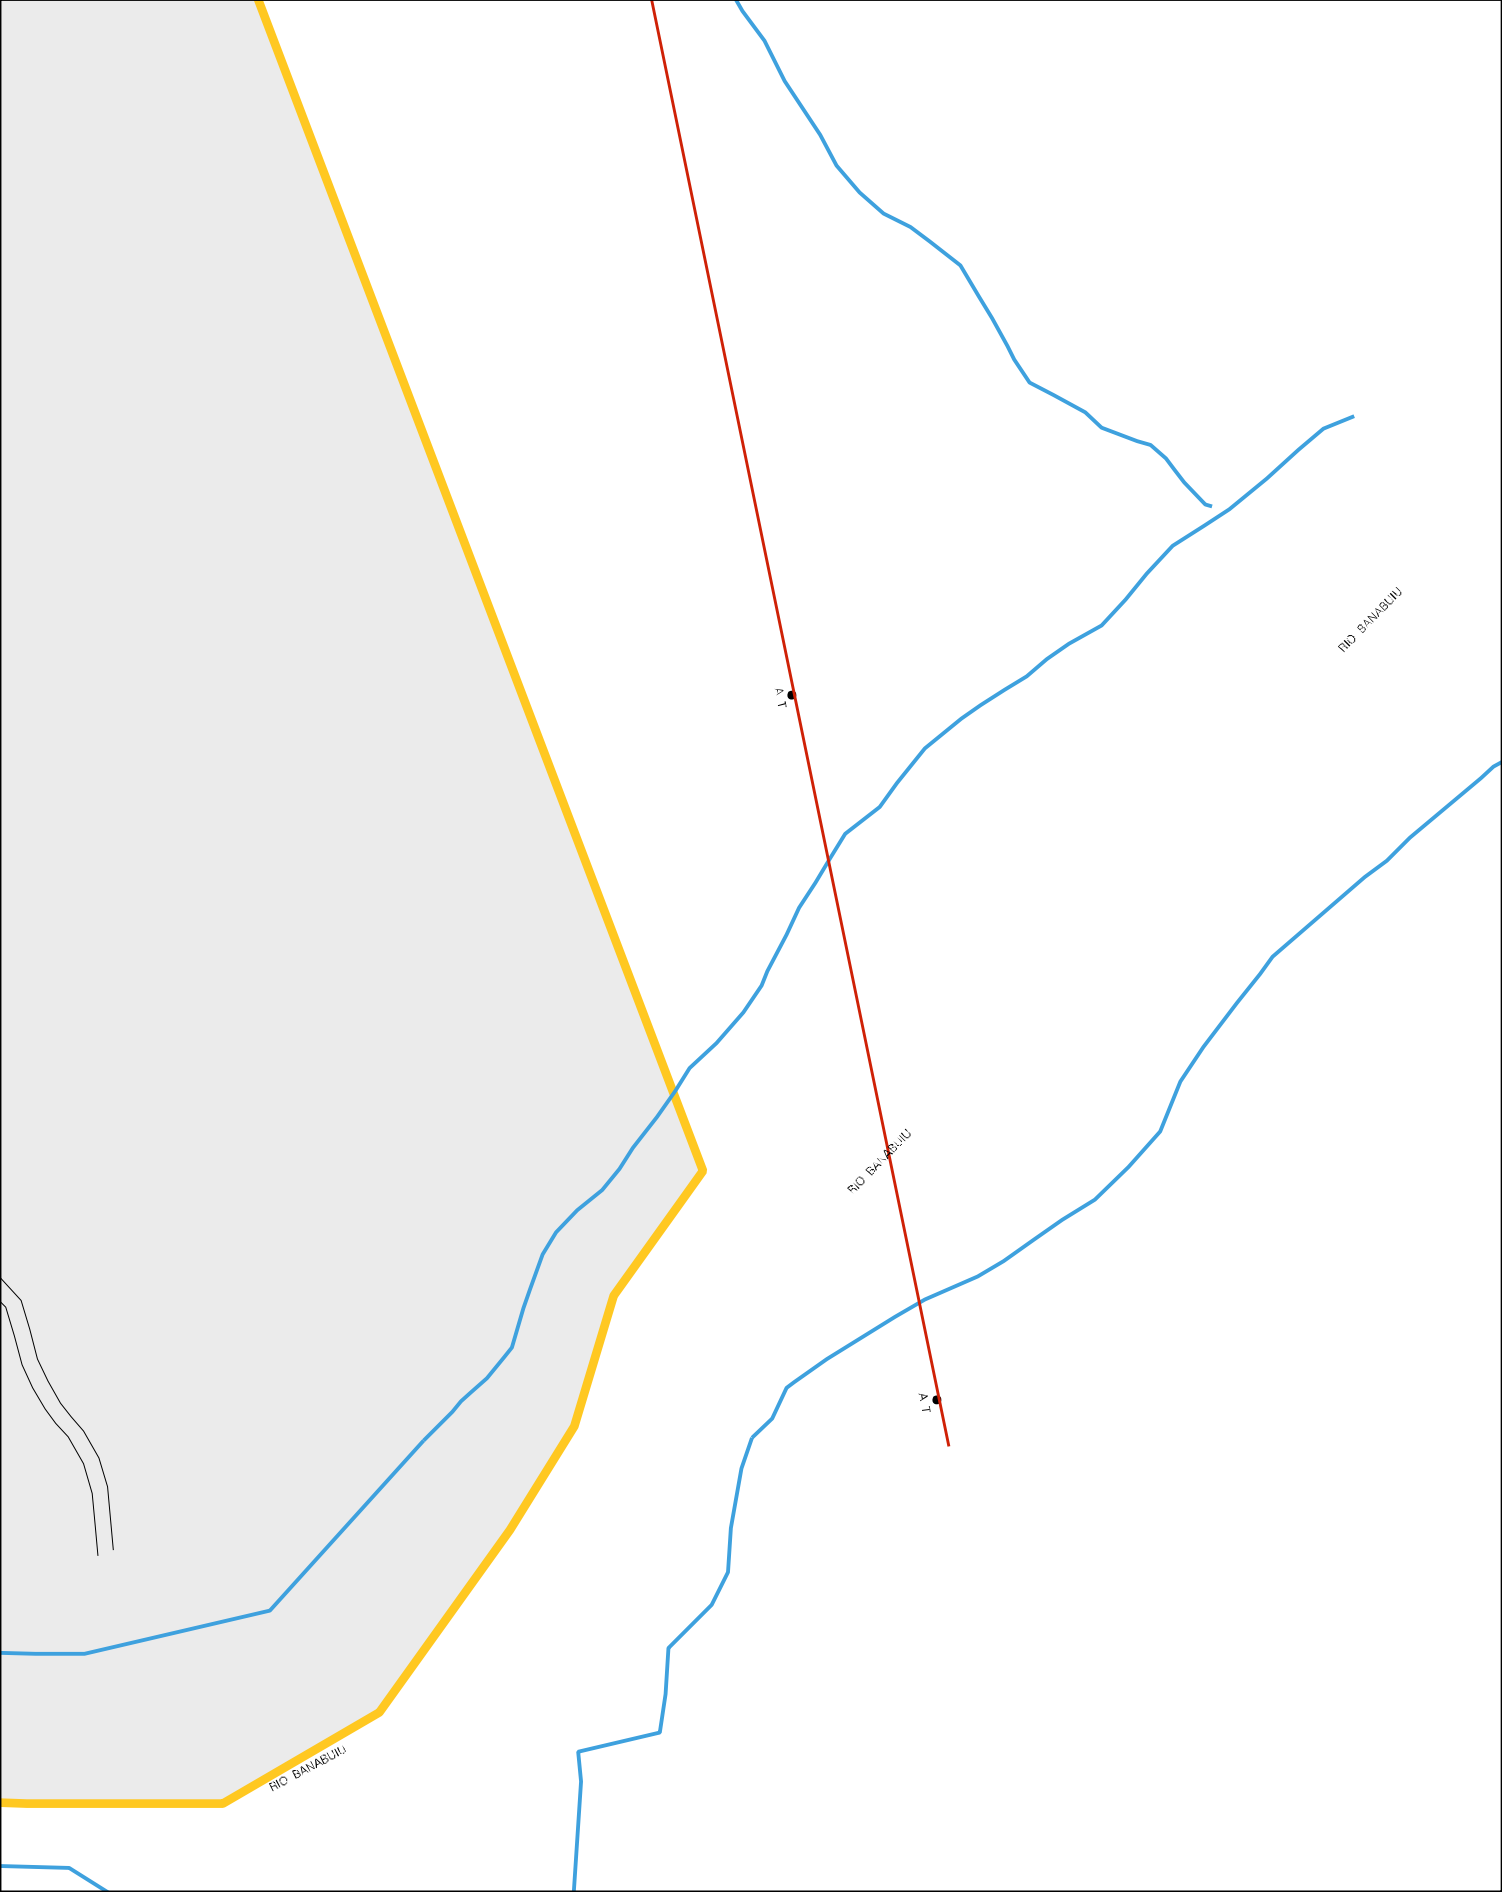

CEMITERIO

ACUDECO

HOSPITAL

PRACA

ESCOLA

ESCOLA DE MÚSICA

ESCOLA DE DANÇA

IGREJA

PRAÇA

ESCOLA

CAIXA D'ÁGUA

S.A.A.E

ESCOLA

ACUDE PÚBLICO  
ARROJADO LISBOA

MUNICÍPIO: 01851 - BANABUIÚ  
DISTRITO: 05 - BANABUIÚ  
SUBDISTRITO: 00  
SETOR: 0004 SITUACAO: 10

ESTADO DO CEARÁ  
MAPA DE SETOR URBANO - MSU  
ESCALA: 1 : 4238