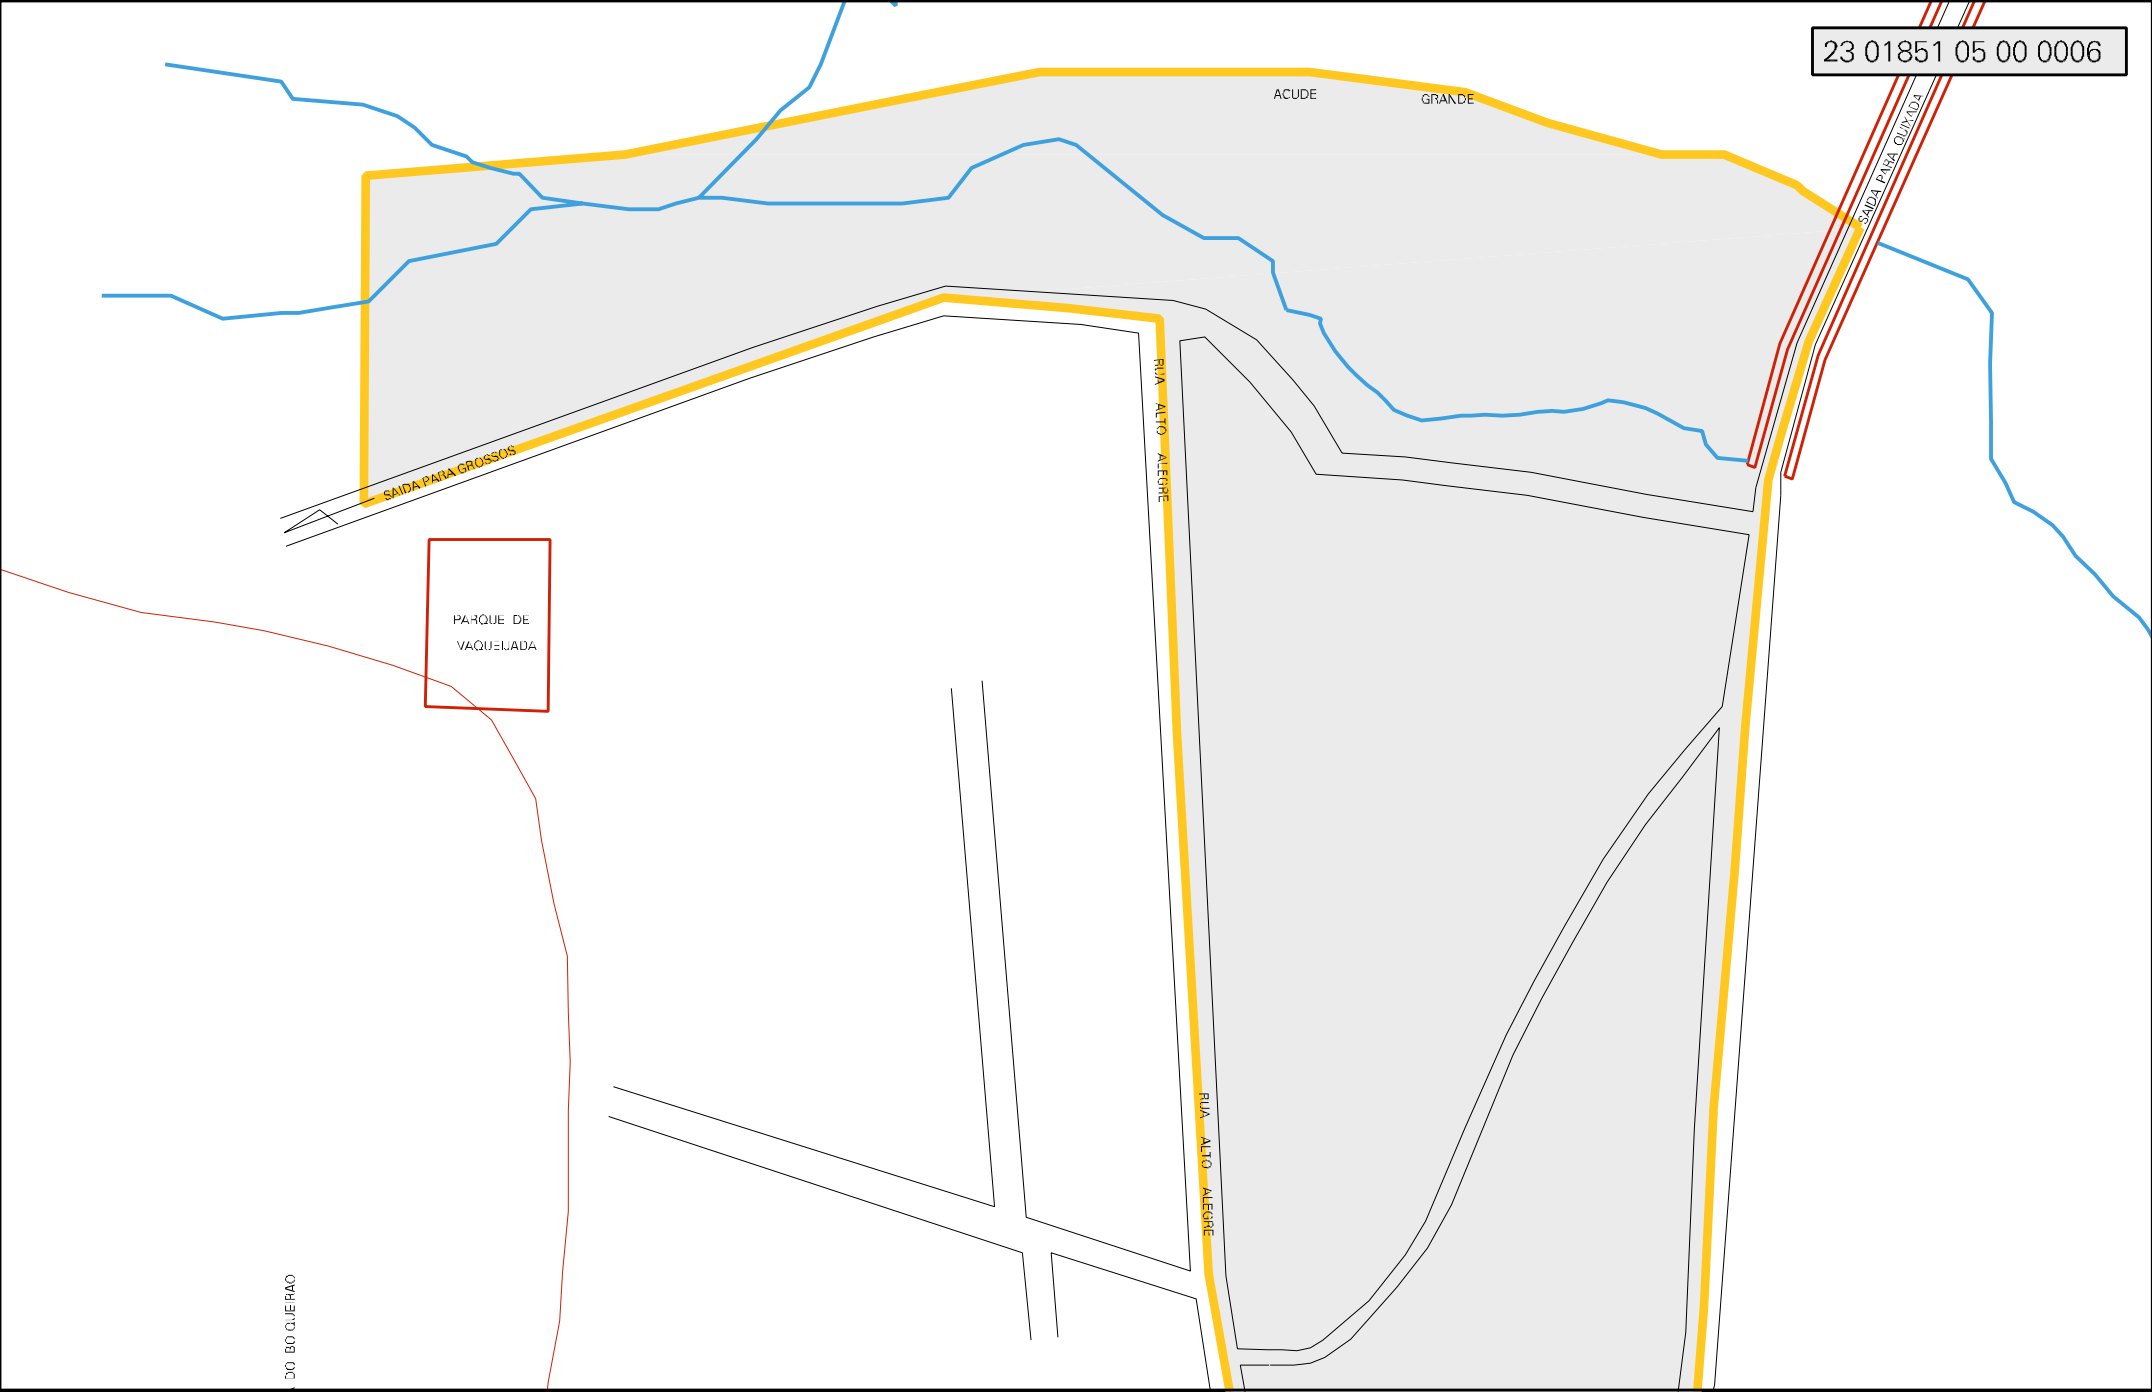

ACUDE GRANDE

SADA PARA GROSSOS

RUA ALTO ALEGRE

RUA ALTO ALEGRE

SADA PARA CUIXYS

PARQUE DE VAQUELADA

SAIDA PARA A TORRES DA TELEMAR

MUNICIPIO: 01851 - BANABUIÚ
 DISTRITO: 05 - BANABUIÚ
 SUBDISTRITO: 00
 SETOR: 0006 SITUACAO: 10

ESTADO DO CEARA
 MAPA DE SETOR URBANO - MSU
 ESCALA: 1 : 3814