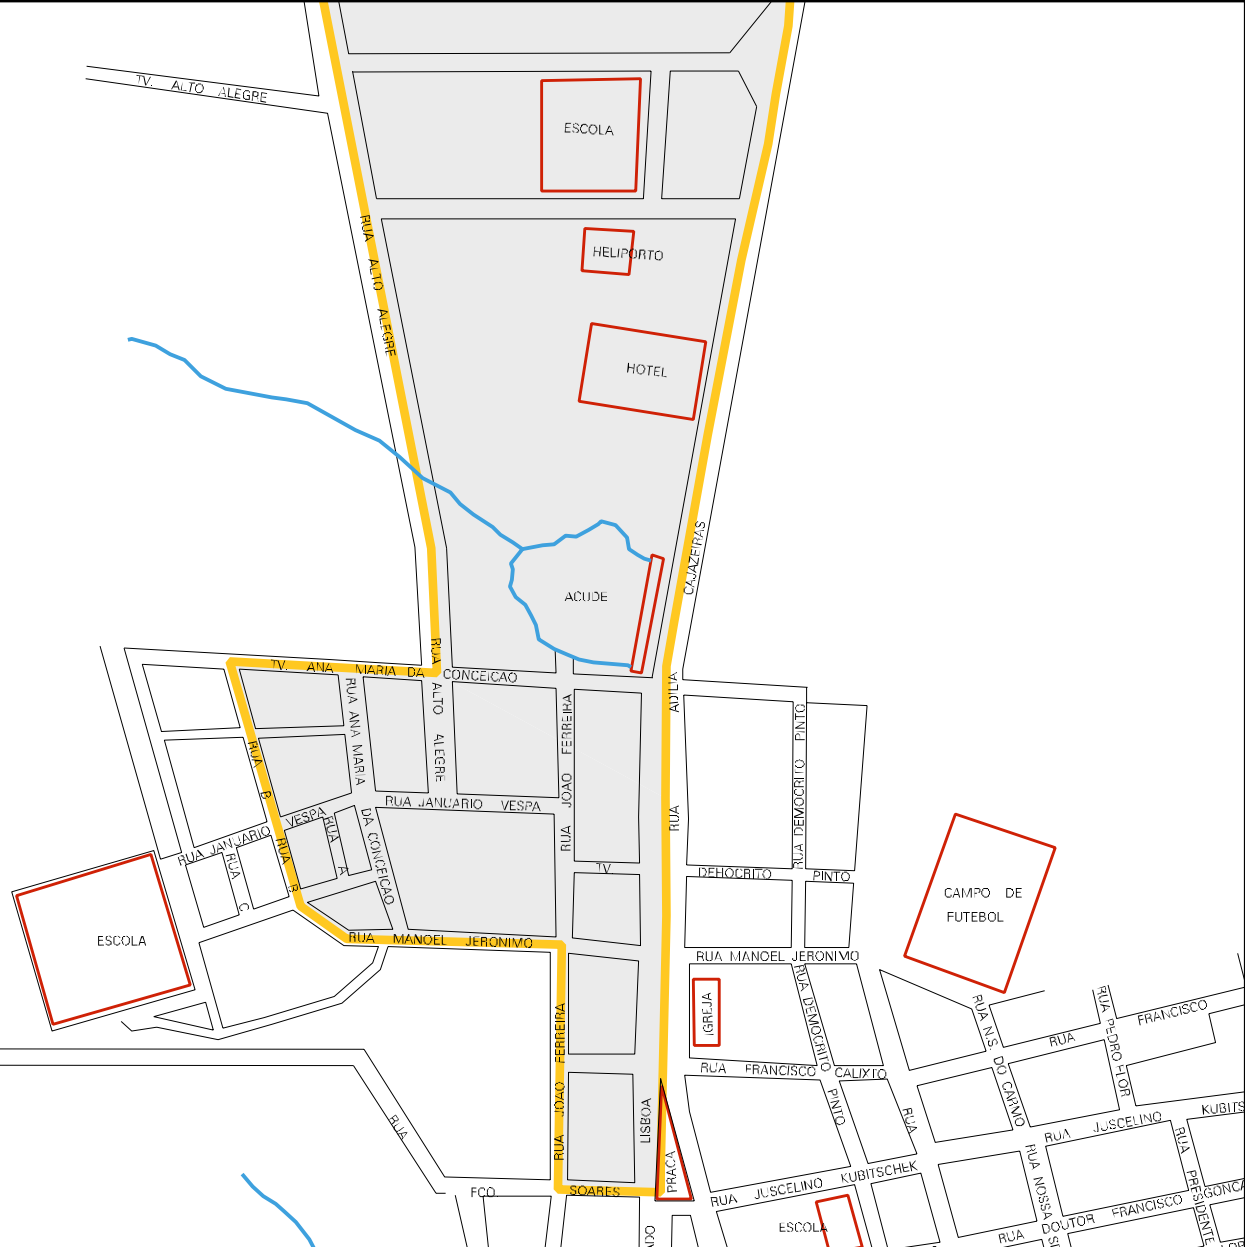

ACUDE GRANDE

SADA PARA GROSSOS

RUA ALTO ALEGRE

RUA ALTO ALEGRE

SADA PARA CUIXYS

PARQUE DE VAQUELADA

SAIDA PARA A TORRES DA TELEMAR

MUNICIPIO: 01851 - BANABUIÚ
 DISTRITO: 05 - BANABUIÚ
 SUBDISTRITO: 00
 SETOR: 0006 SITUACAO: 10

ESTADO DO CEARA
 MAPA DE SETOR URBANO - MSU
 ESCALA: 1 : 3814