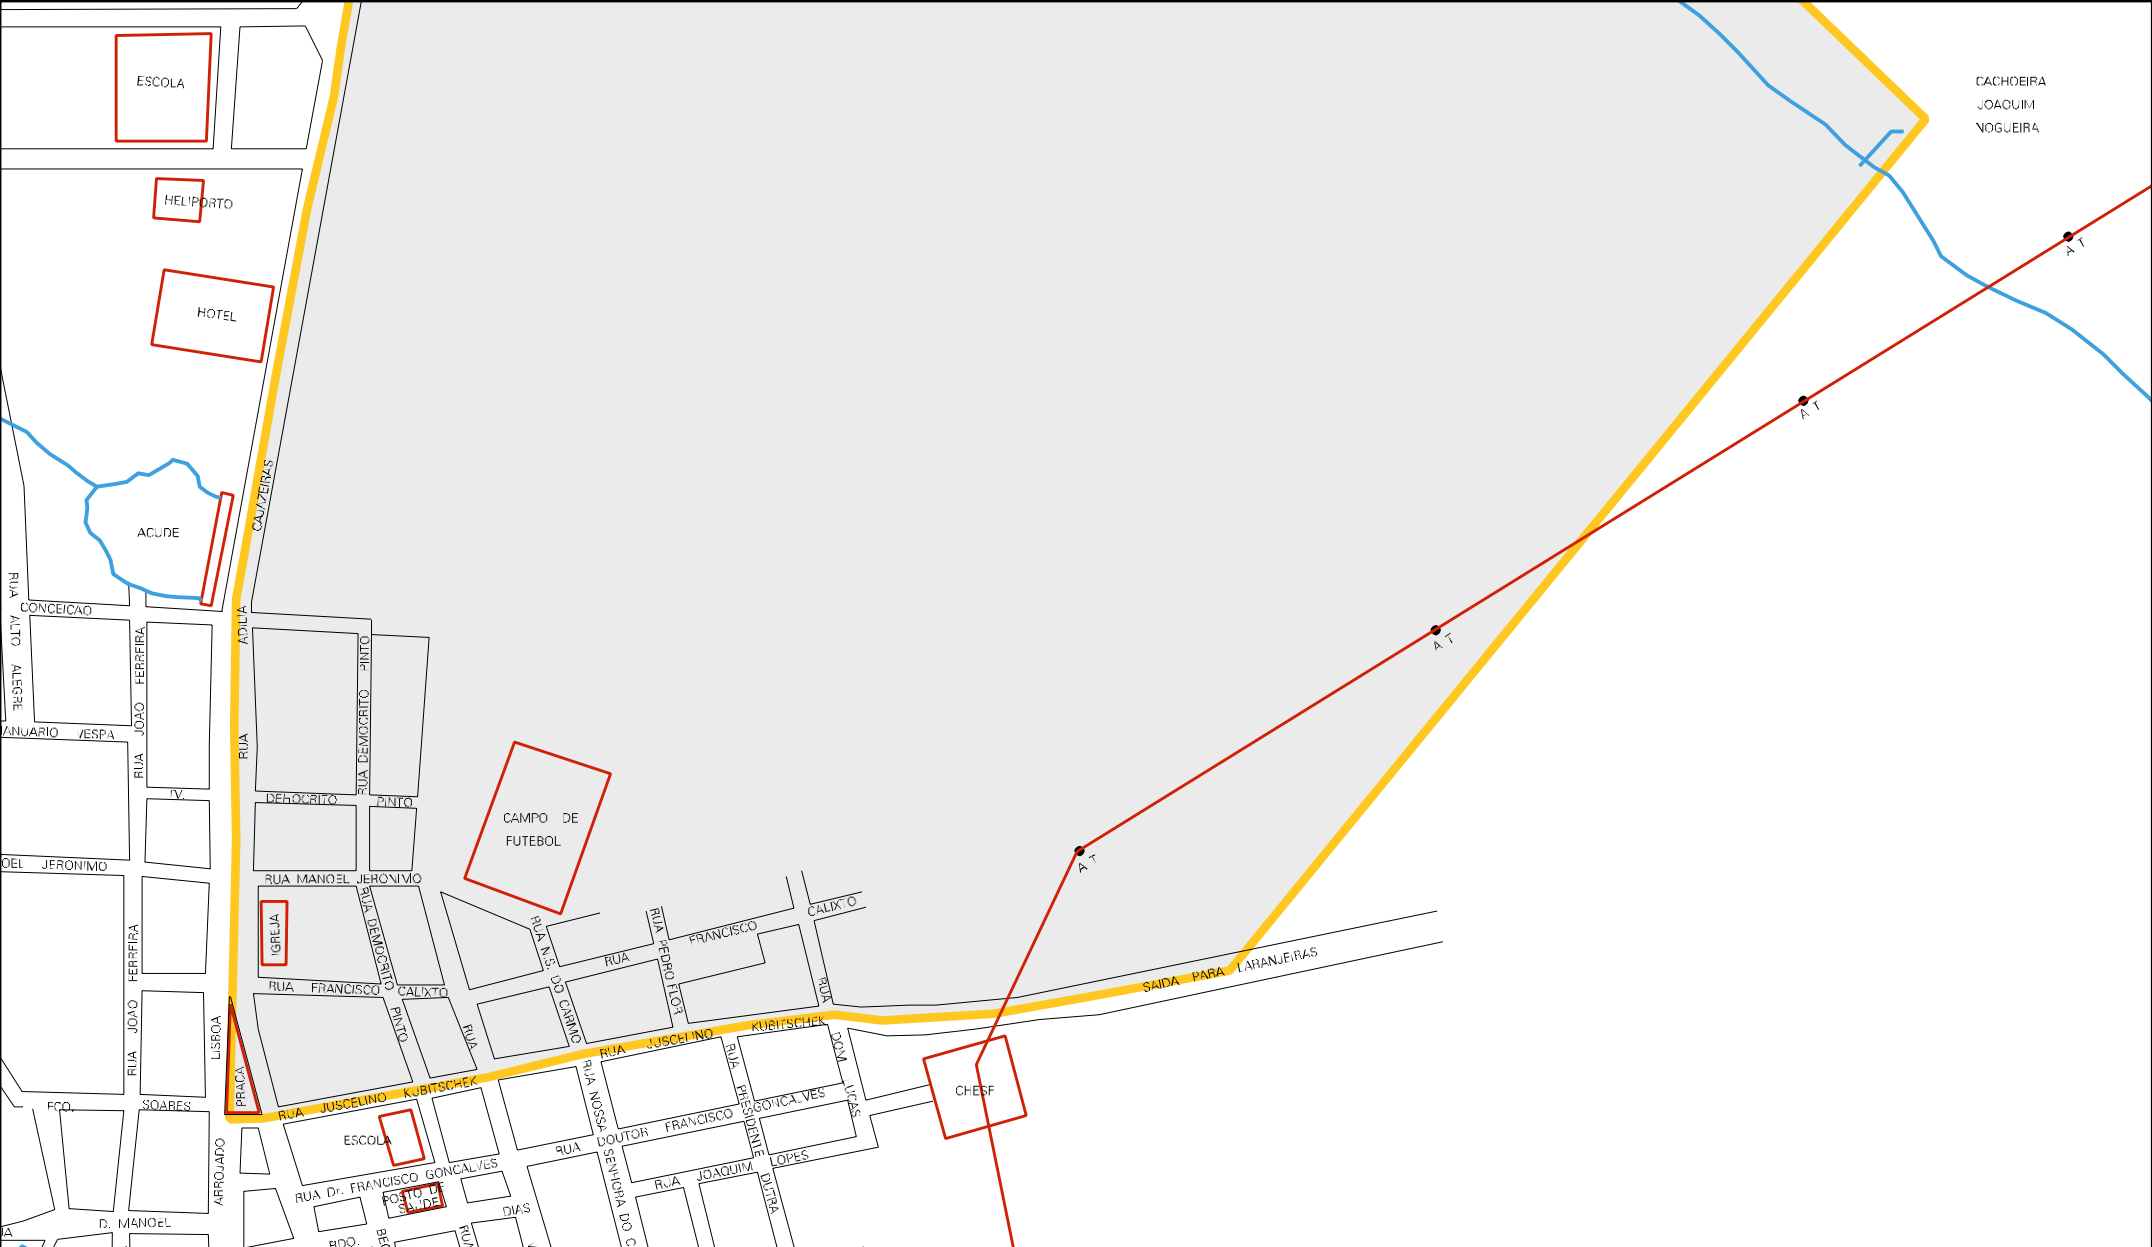

CACHOEIRA
JOAQUIM
NOGUEIRA

MUNICIPIO: 01851 - BANABUIÚ
DISTRITO: 05 - BANABUIÚ
SUBDISTRITO: 00
SETOR: 0007 SITUACAO: 10

ESTADO DO CEARA
MAPA DE SETOR URBANO - MSU
ESCALA: 1 : 3959