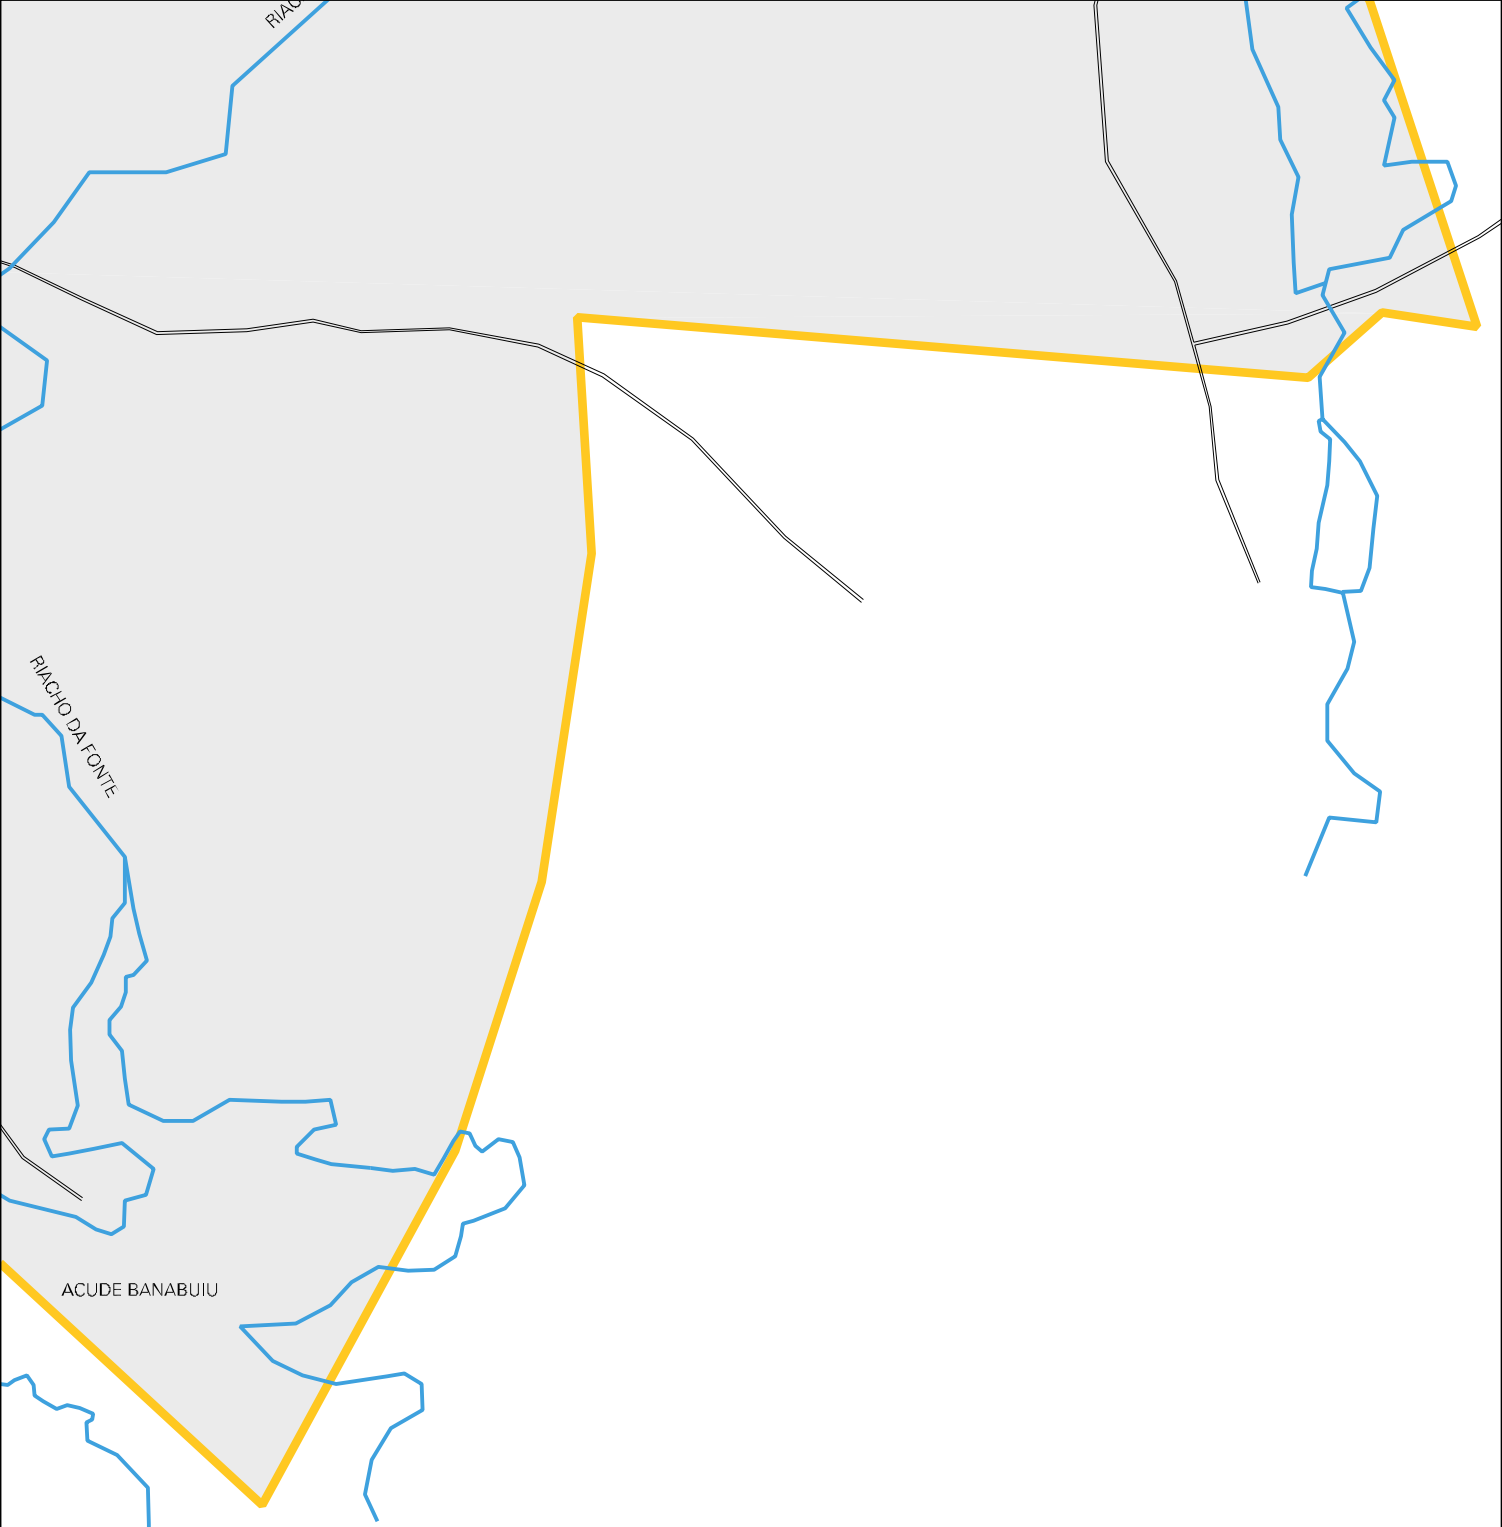

LAGOA DO COACU

LAGOA VERDE

RIACHO GRANDE

RIACHO GRANDE

LIMITE INTERMUNICIPAL ENTRE BANABUIU E QUIXERAMOBIM

ACUDE BOA AGUA

ESTADO DO CEARA
MAPA DE SETOR URBANO - MSU
ESCALA: 1 : 27392