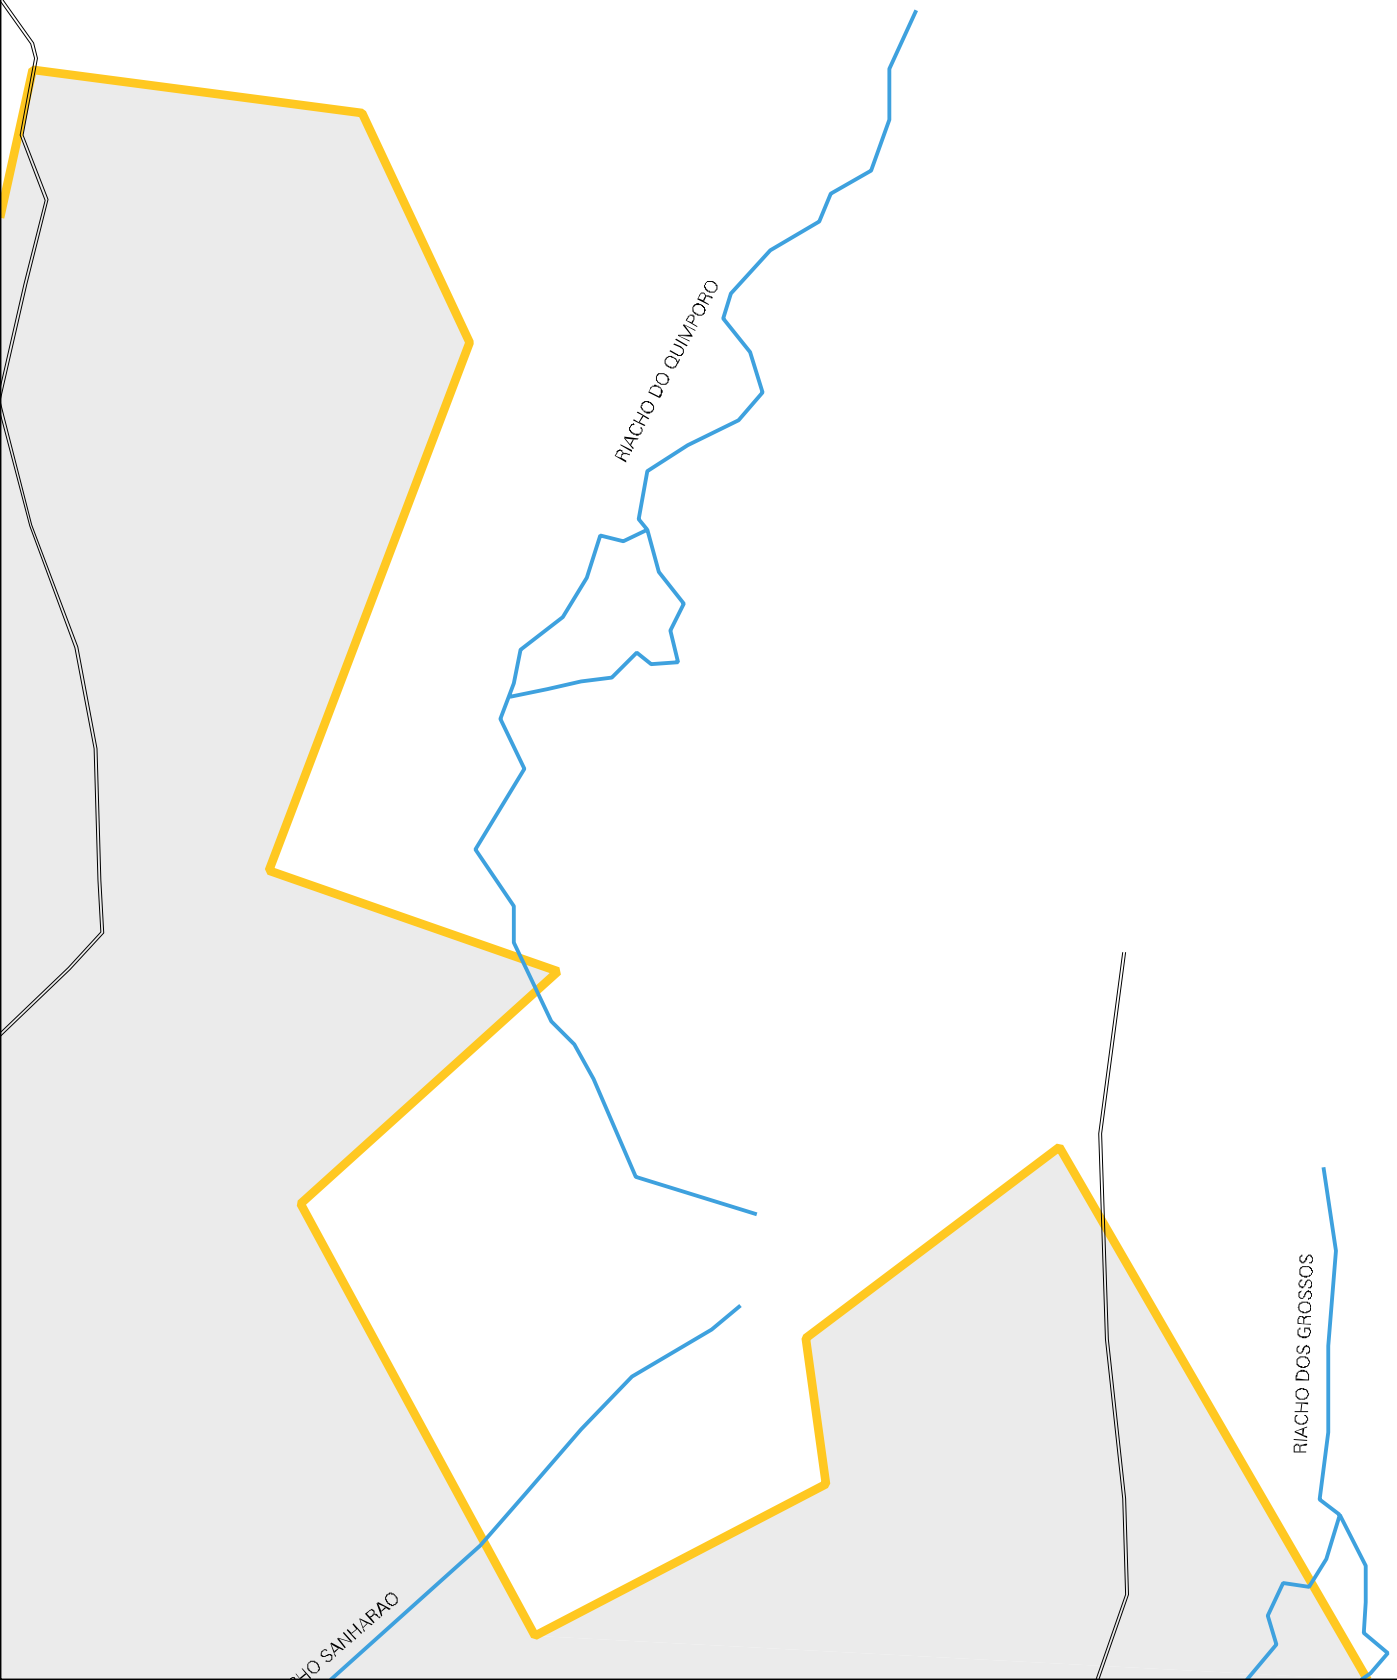

LAGOA DO COACU

LAGOA VERDE

RIACHO GRANDE

RIACHO GRANDE

LIMITE INTERMUNICIPAL ENTRE BANABUIU E QUIXERAMOBIM

ACUDE BOA AGUA

ESTADO DO CEARA
MAPA DE SETOR URBANO - MSU
ESCALA: 1 : 27392