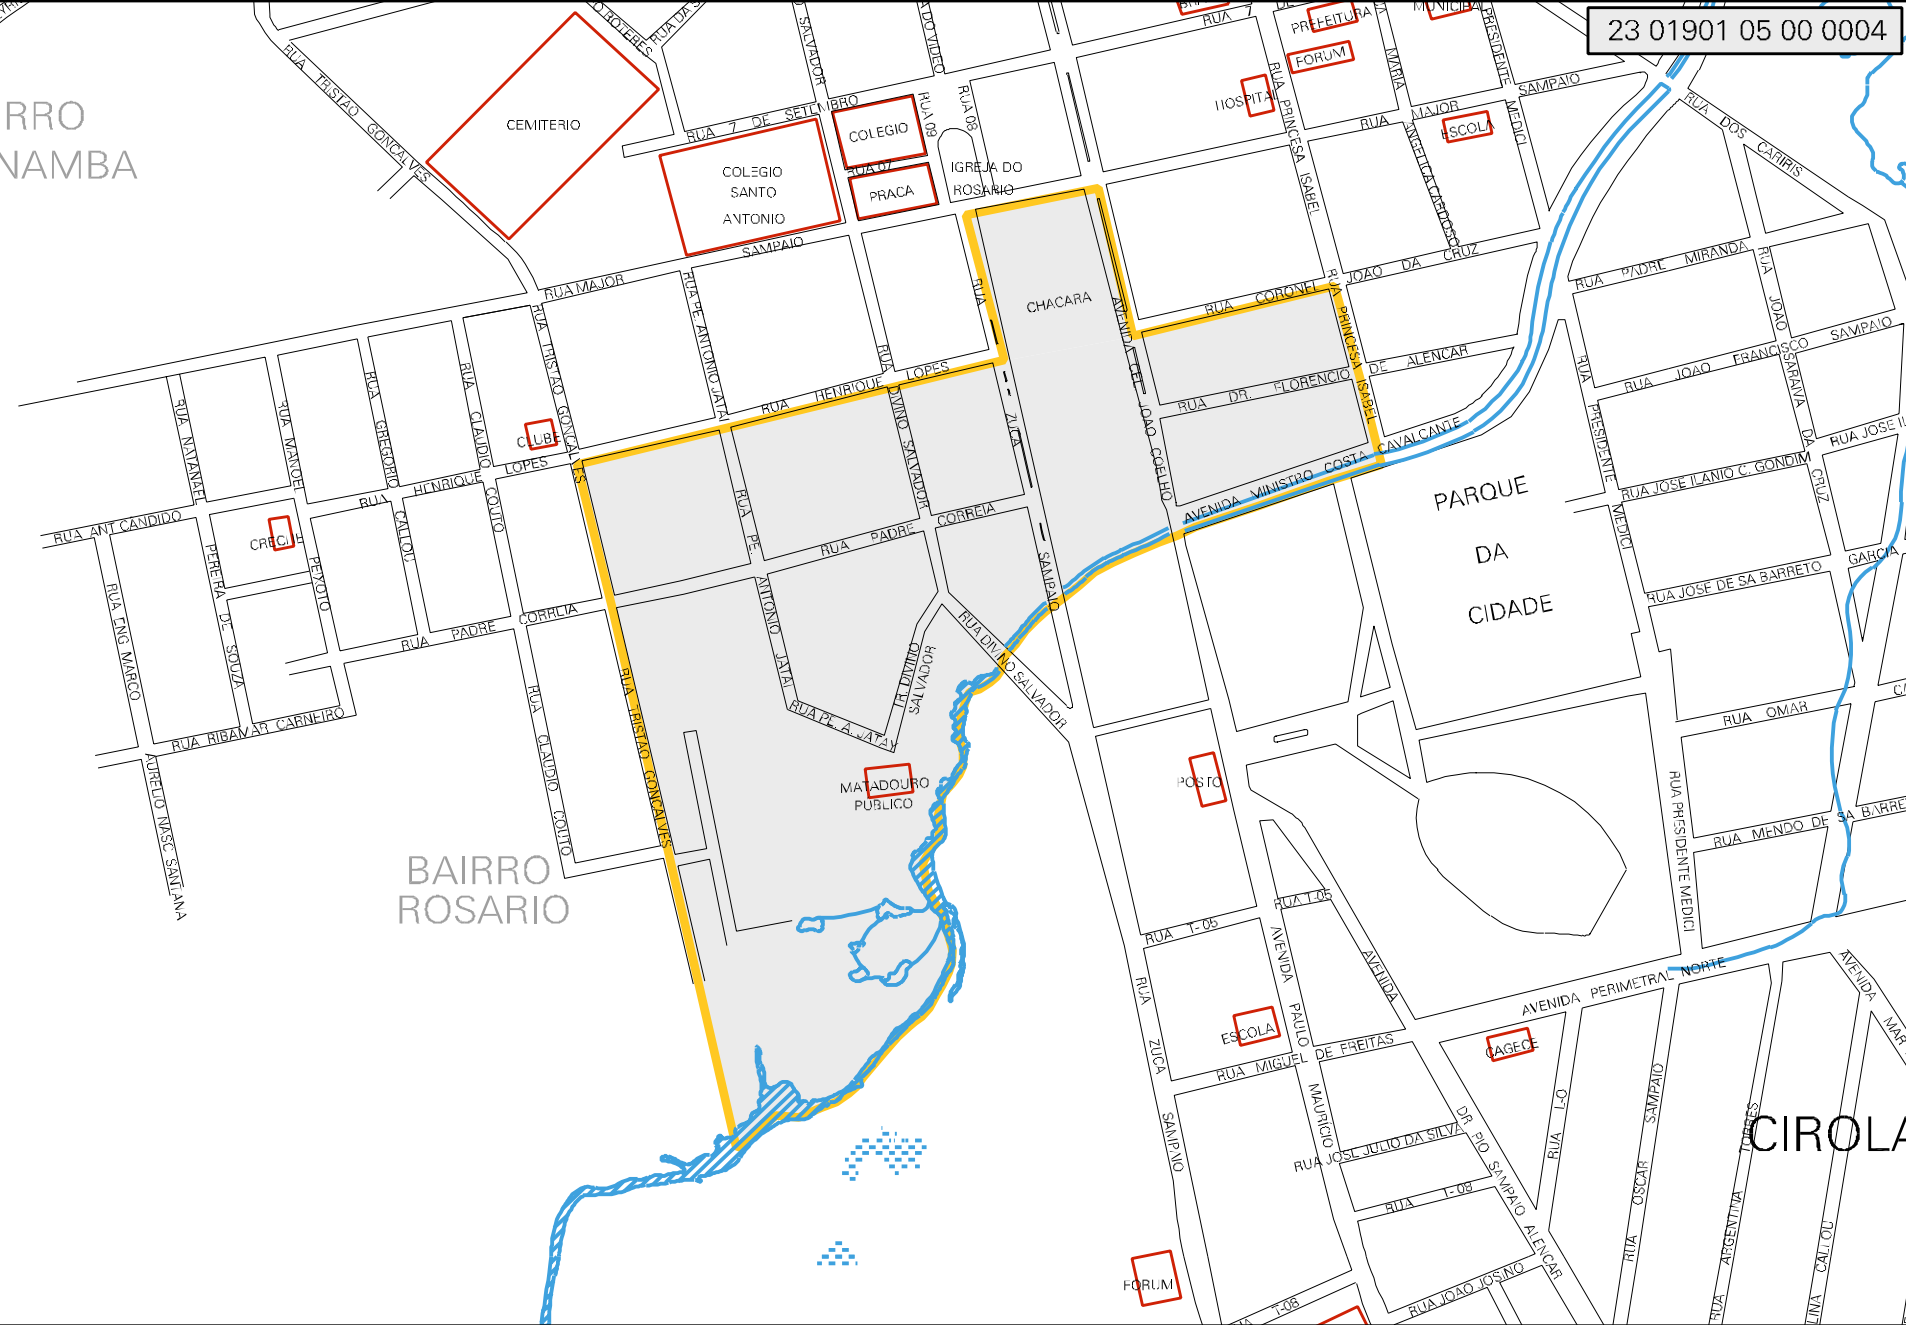

BAIRRO TUPINAMBA

BAIRRO ROSARIO

CIROLA

MUNICIPIO: 01901 - BARBALHA
 DISTRITO: 05 - BARBALHA
 SUBDISTRITO: 00
 SETOR: 0004 SITUACAO: 10
 BAIRRO: 002 - ROSÁRIO

ESTADO DO CEARA
 MAPA DE SETOR URBANO - MSU
 ESCALA: 1 : 4956