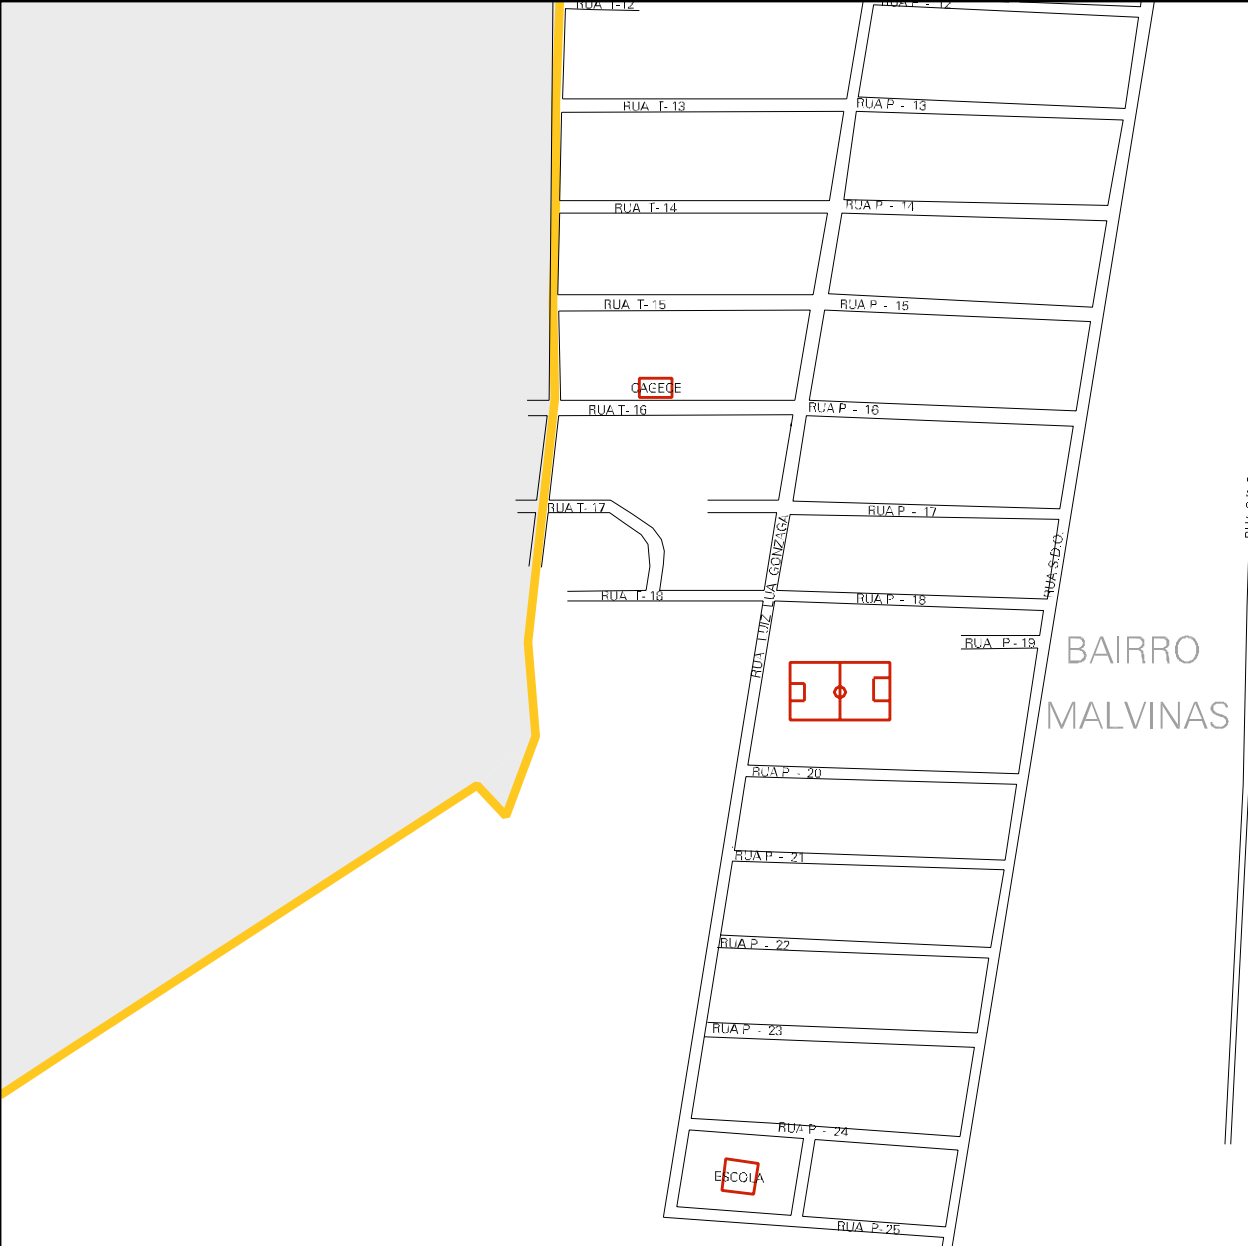

ETC
CADECE

CASAS
POPULARES

BAIRRO

AVENIDA JOSE BERNARDINO

AVENIDA JOSE BERNARDINO

RUA 103
RUA 104
RUA 105
RUA 106
RUA 107

COMPLEXO
DUS

CECASA

VIA SAO JOSE

VIA T-01

RUA T-02

RUA OTILIA SAMPAIO

RUA T-07

RUA S.D.O.

RUA ANA FURTADO SAMPAIO

RUA T-08

RUA T-10

RUA T-11

RUA LUIZ GONZAGA

RUA P - 05

RUA P - 06

RUA P - 07

RUA P - 08

RUA P - 09

RUA P - 10

RUA P-11

RUA S.D.O.

TRAVESSA JOSE BERNARDINO

RUA S.D.O.

ESTADO DO CEARA
MAPA DE SETOR URBANO - MSU
ESCALA: 1 : 5317