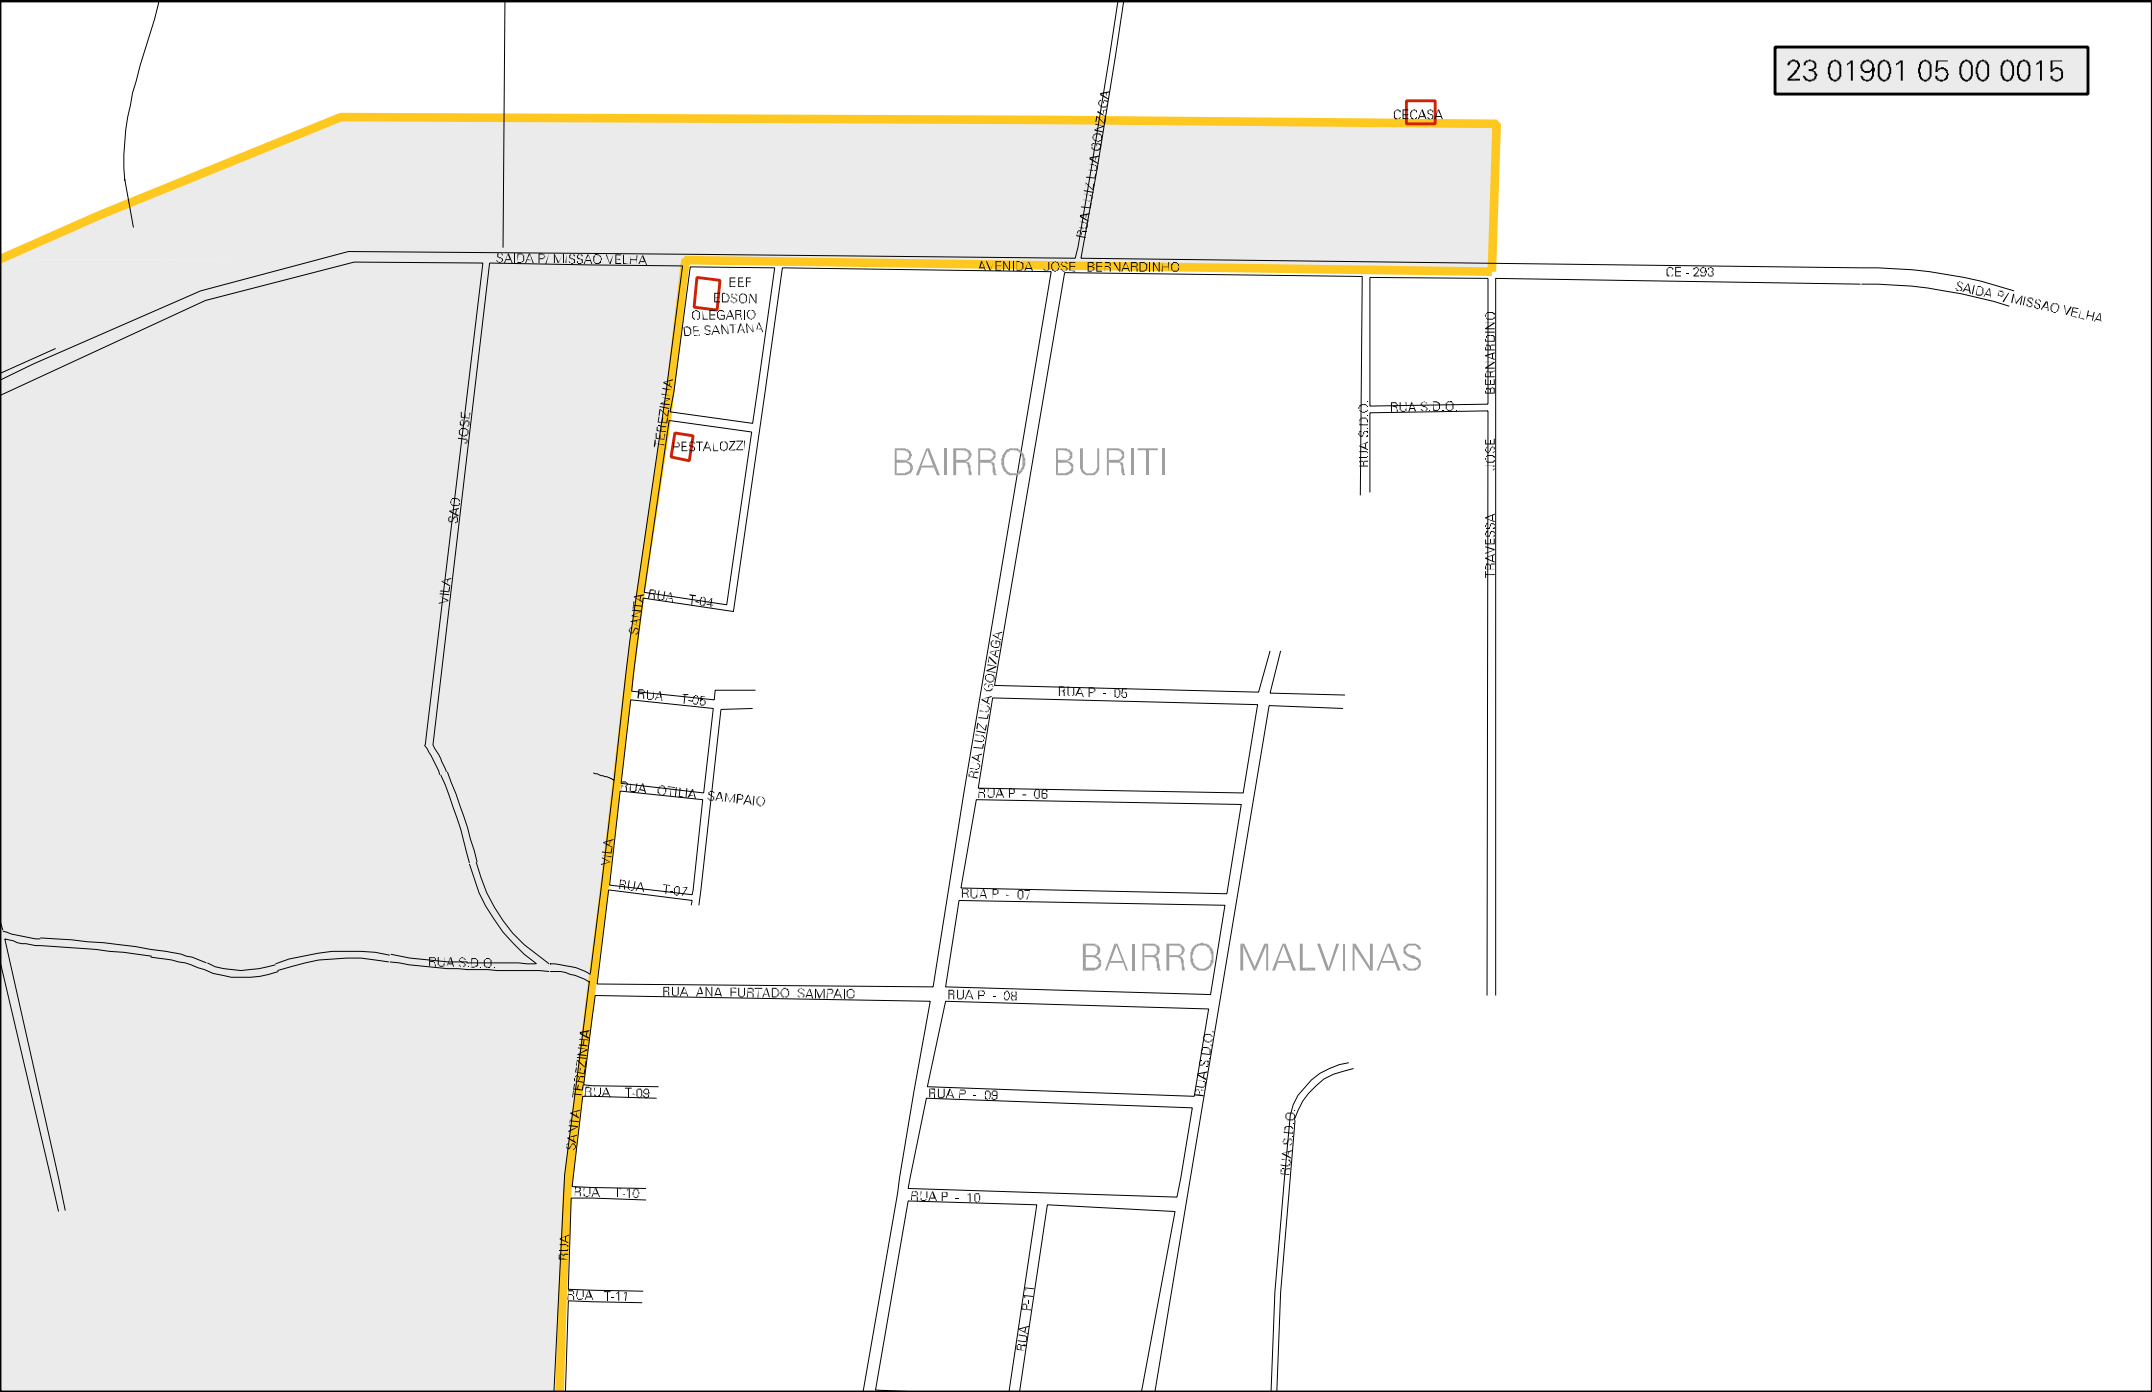

ETC
CADECE

CASAS
POPULARES

BAIRRO

AVENIDA JOSE BERNARDINO

AVENIDA JOSE BERNARDINO

RUA 103
RUA 104
RUA 105
RUA 106
RUA 107

COMPLEXO
DUS

CECASA

EEF
EDSON
OLEGARIO
DE SANTANA

PESTALOZZI

BAIRRO BURITI

BAIRRO MALVINAS

SAIDA P/ MISSAO VELHA

AVENIDA JOSE BERNARDINO

CE - 293

SAIDA P/ MISSAO VELHA

VIA SAO JOSE

VIA T-01

RUA T-02

RUA OTILIA SAMPAIO

RUA T-07

RUA S.D.O.

RUA ANA FURTADO SAMPAIO

RUA T-08

RUA P - 10

RUA P-11

RUA S.D.O.

TRAVESSA JOSE BERNARDINO

RUA S.D.O.

ESTADO DO CEARA
MAPA DE SETOR URBANO - MSU
ESCALA: 1 : 5317