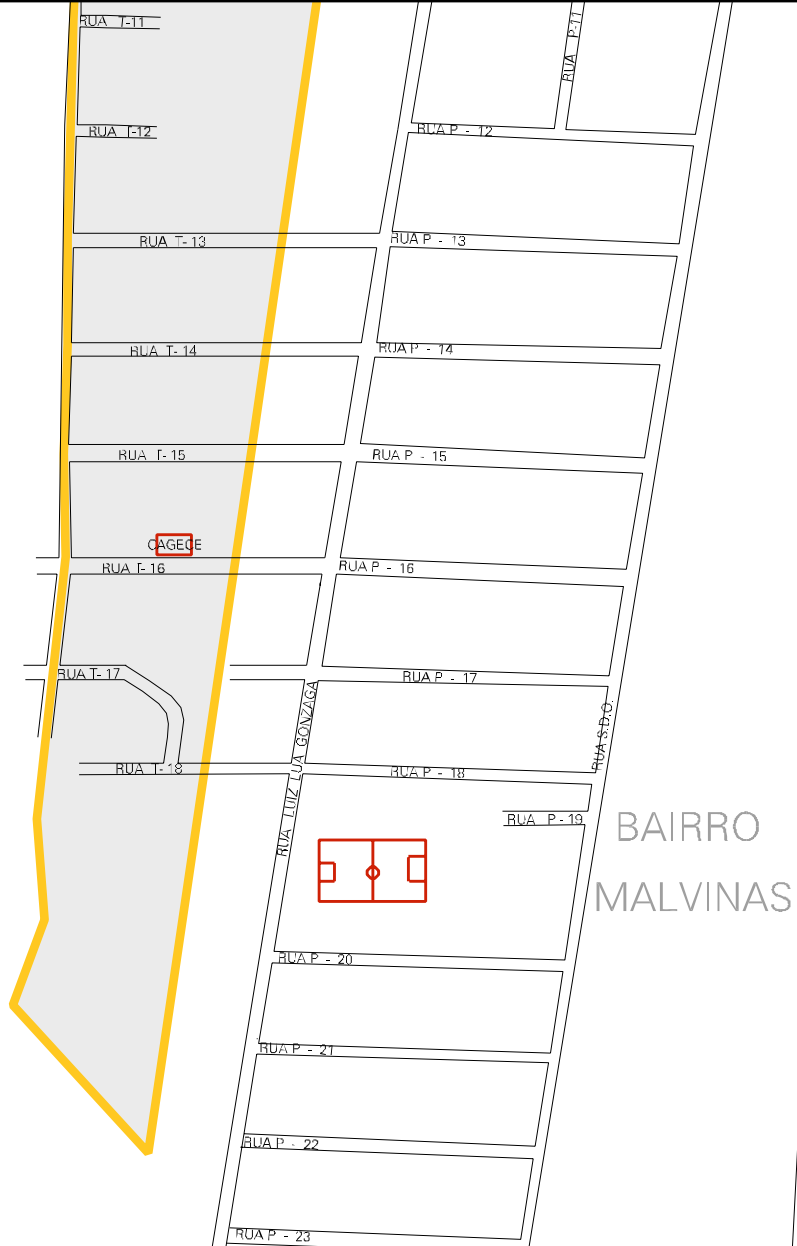

CICASA

SAIDA P/ MISSAO VELHA

AVENIDA JOSE BERNARDINHO

CE - 293

SAIDA P/ MISSAO VELHA

EF EDSON OLEGARIO DE SANTANA

PESTALOZZI

BAIRRO BURITI

RUA S.D.O.

JOSE BERNARDINHO

VILA SAO JOSE

SANTA FERZINHA

RUA T-04

RUA LUIZ LUIZ CONZAGA

RUA P - 05

RUA T-05

RUA P - 06

RUA OTILIA SAMPAIO

RUA P - 07

BAIRRO MALVINAS

RUA T-07

RUA S.D.O.

RUA ANA FURTADO SAMPAIO

RUA P - 08

SANTA FERZINHA

RUA T-09

RUA P - 09

RUA T-10

RUA P - 10

RUA S.D.O.

BAIRRO
MALVINAS

MUNICIPIO: 01901 - BARBALHA
 DISTRITO: 05 - BARBALHA
 SUBDISTRITO: 00
 SETOR: 0016 SITUACAO: 10
 BAIRRO: 010 - BURITI