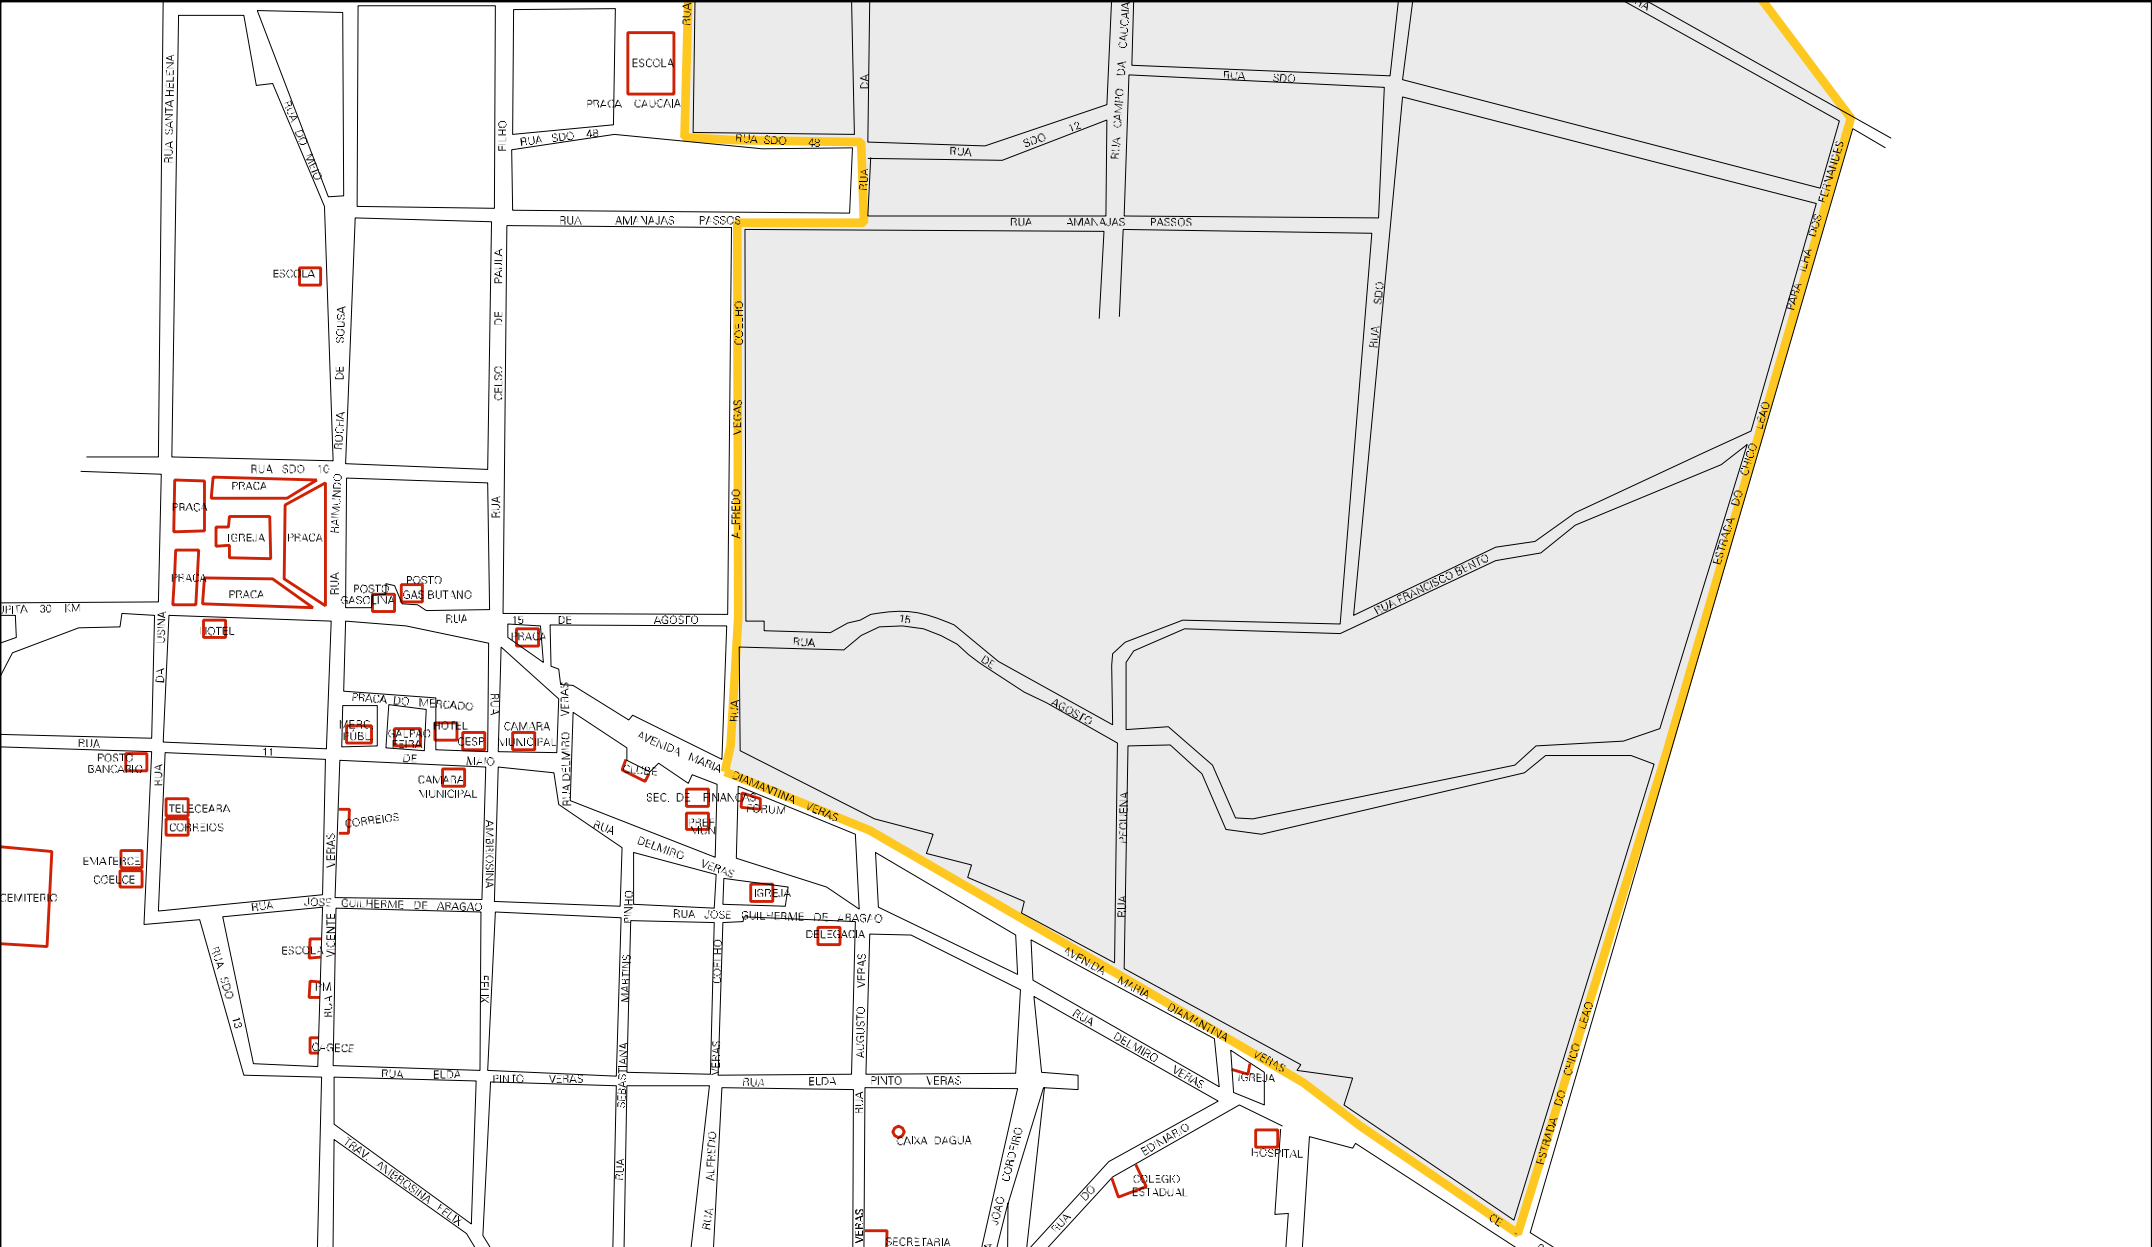

RES. DO S1
JOAQUIM
ALVES DA SILVA

ACUDE

RUA DO ACUDE RUA DO ACUDE

RUA FRANCISCO

RUA ESTANISLAU

INDEPENDENCIA

RUA DOS VILAS

RUA S1

CAMPO DE FUTEBOL

ESTRADA DA

MUNICIPIO: 02057 - BARROQUINHA
 DISTRITO: 05 - BARROQUINHA
 SUBDISTRITO: 00
 SETOR: 0002 SITUACAO: 10

ESTADO DO CEARA
 MAPA DE SETOR URBANO - MSU
 ESCALA: 1 : 8988