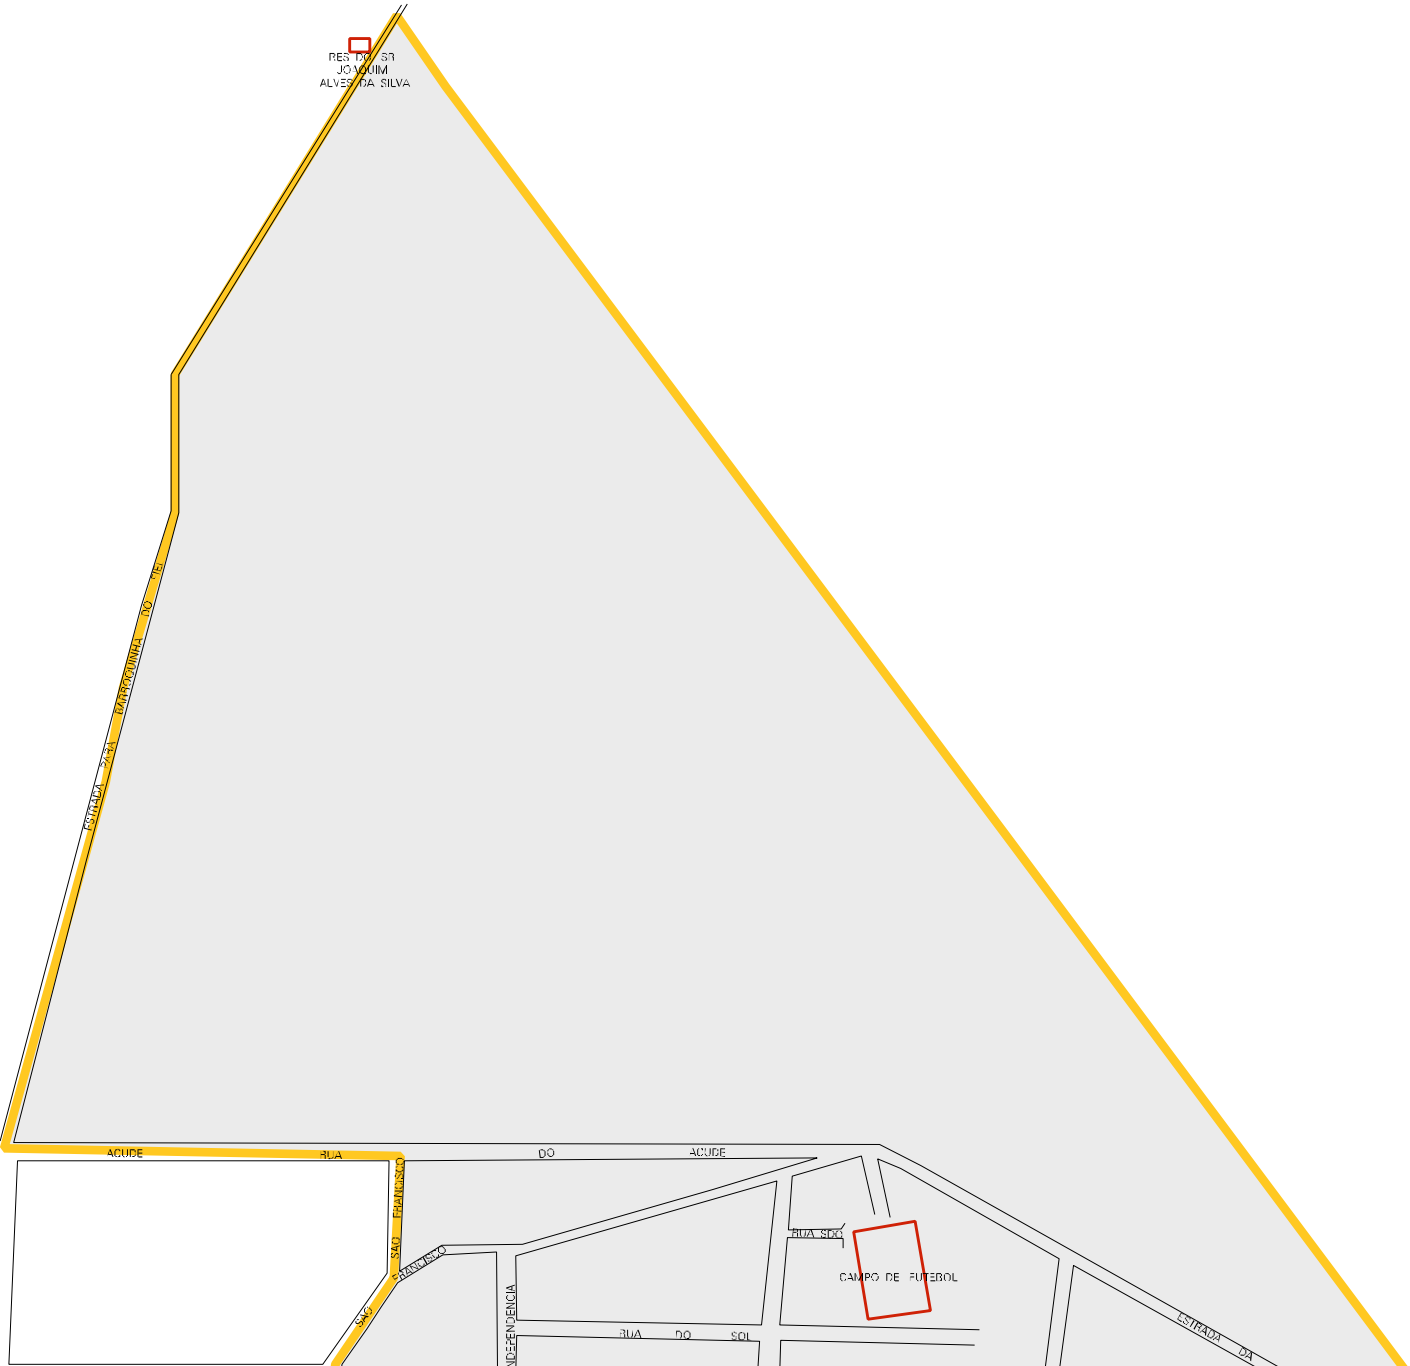

RES. DO S1
JOAQUIM
ALVES DA SILVA

ACUDE

RUA DO ACUDE RUA DO ACUDE

RUA FRANCISCO

RUA ESTANISLAU

INDEPENDENCIA

RUA DOS VILAS

RUA S1

CAMPO DE FUTEBOL

ESTRADA DA

MUNICIPIO: 02057 - BARROQUINHA
 DISTRITO: 05 - BARROQUINHA
 SUBDISTRITO: 00
 SETOR: 0002 SITUACAO: 10

ESTADO DO CEARA
 MAPA DE SETOR URBANO - MSU
 ESCALA: 1 : 8988