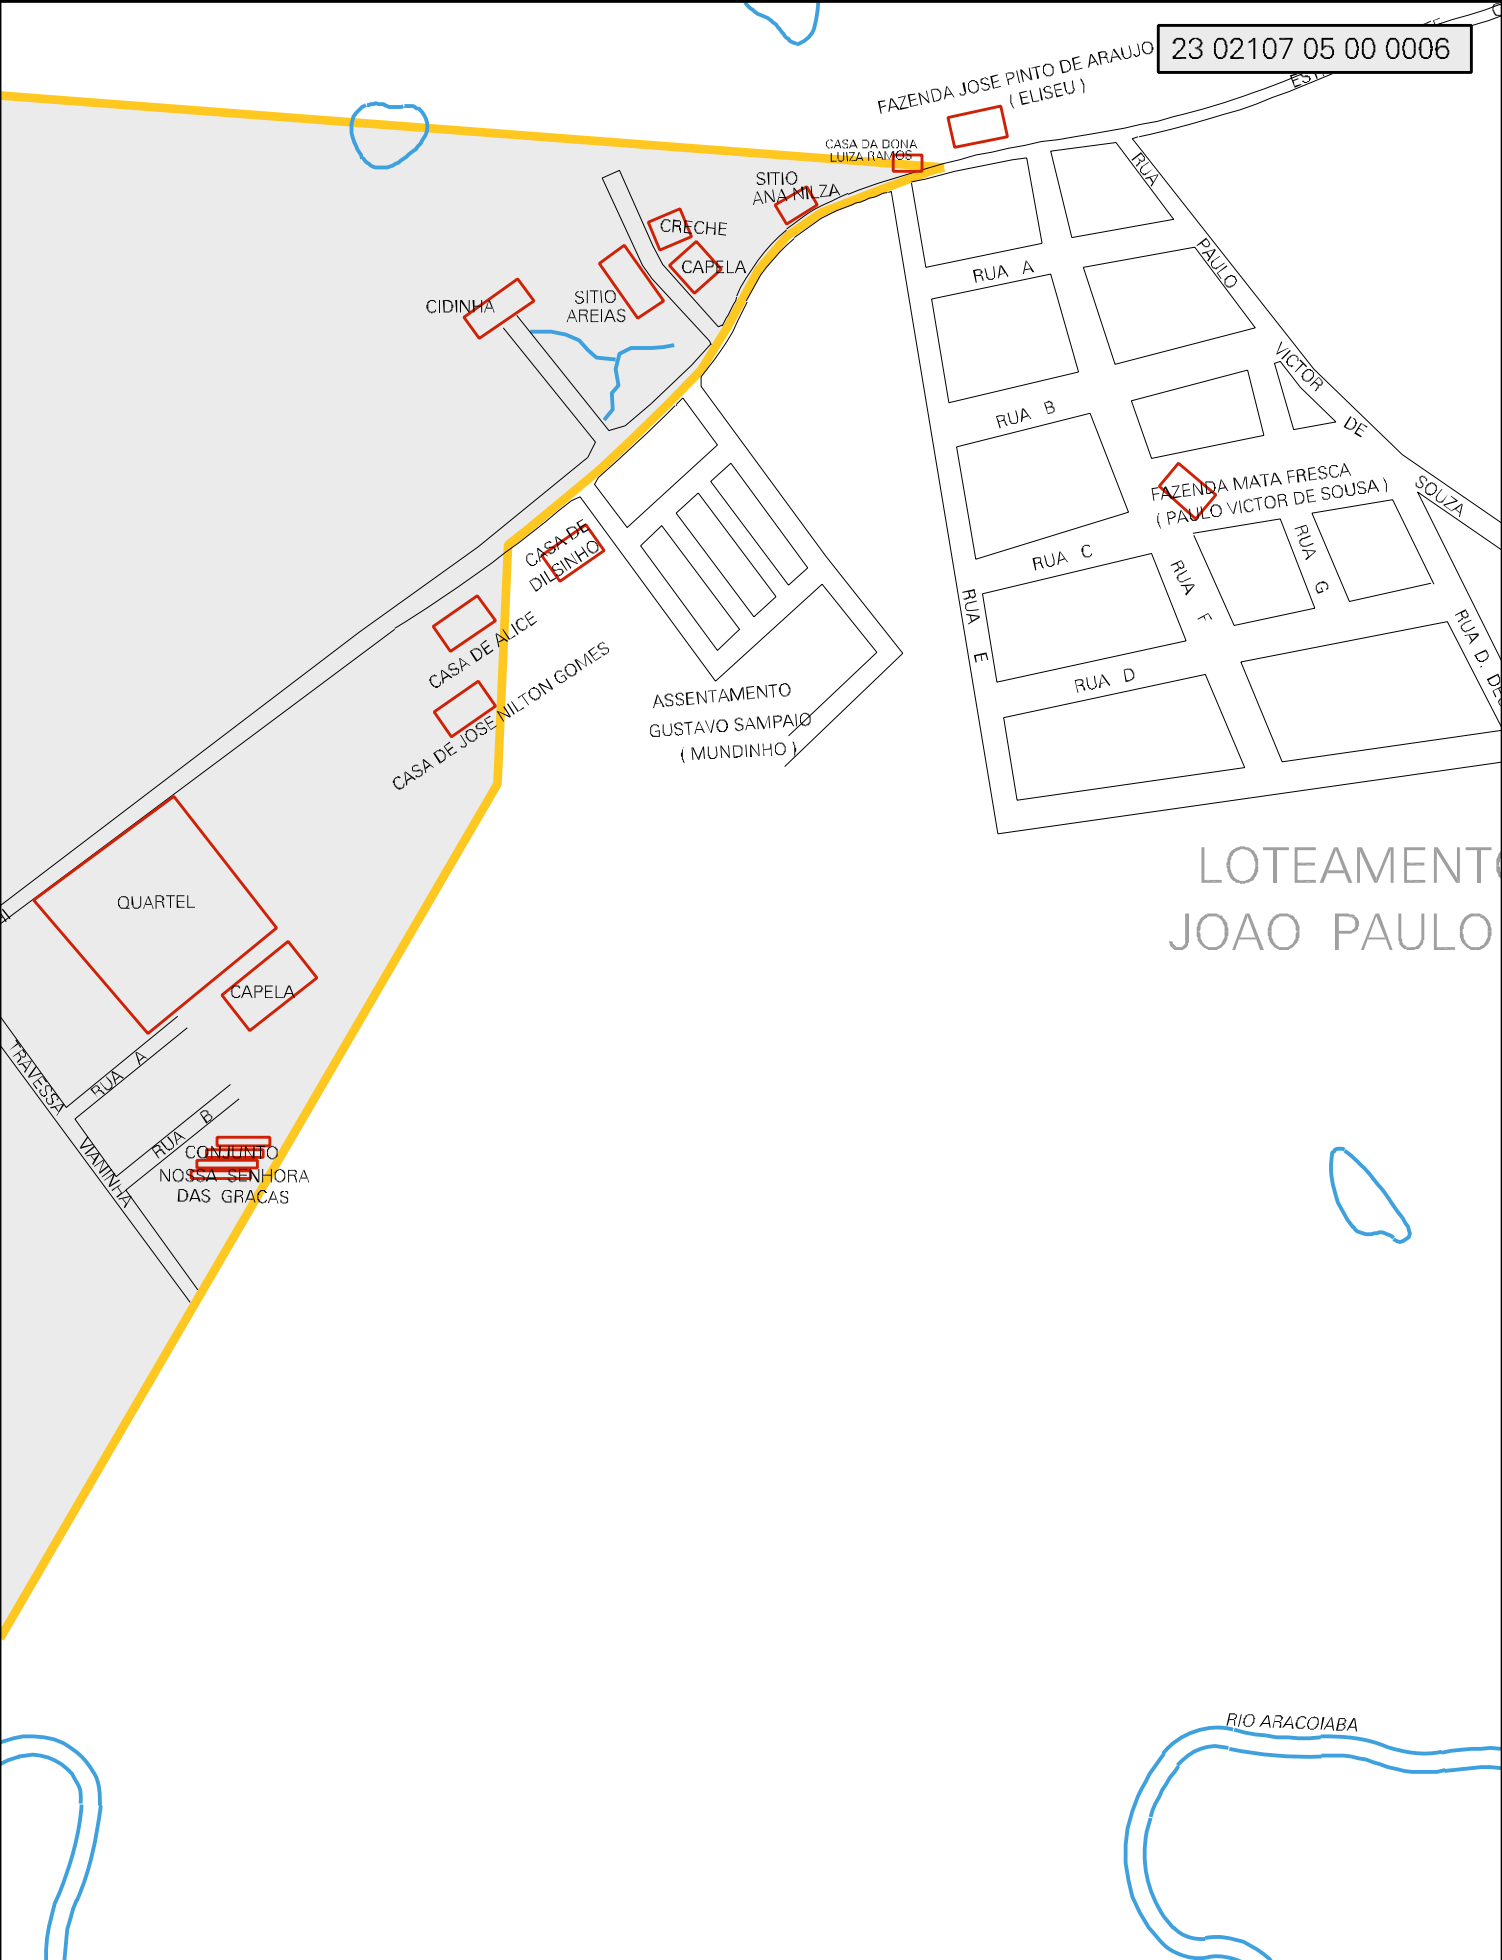

MUNICIPIO: 02107 - BATURITÉ
 DISTRITO: 05 - BATURITÉ
 SUBDISTRITO: 00
 SETOR: 0006 SITUACAO: 20
 BAIRRO: 006 - GUSTAVO SAMPAIO

FAZENDA JOSE PINTO DE ARAUJO
(ELISEU)

CASA DA DONA
LUIZA RAMOS

SITIO
ANA MILZA

CRECHE

CAPELA

CIDINHA

SITIO
AREIAS

RUA A

RUA B

RUA C

RUA D

RUA E

FAZENDA MATA FRESCA
(PAULO VICTOR DE SOUSA)

LOTEAMENTO
JOAO PAULO

ASSENTAMENTO
GUSTAVO SAMPAIO
(MUNDINHO)

CASA DE ALICE
CASA DE JOSE MILTON GOMES

CASA DE
DILZINHO

QUARTEL

CAPELA

CONTEJTO
NOSSA SENHORA
DAS GRACAS

RIO ARACOIABA