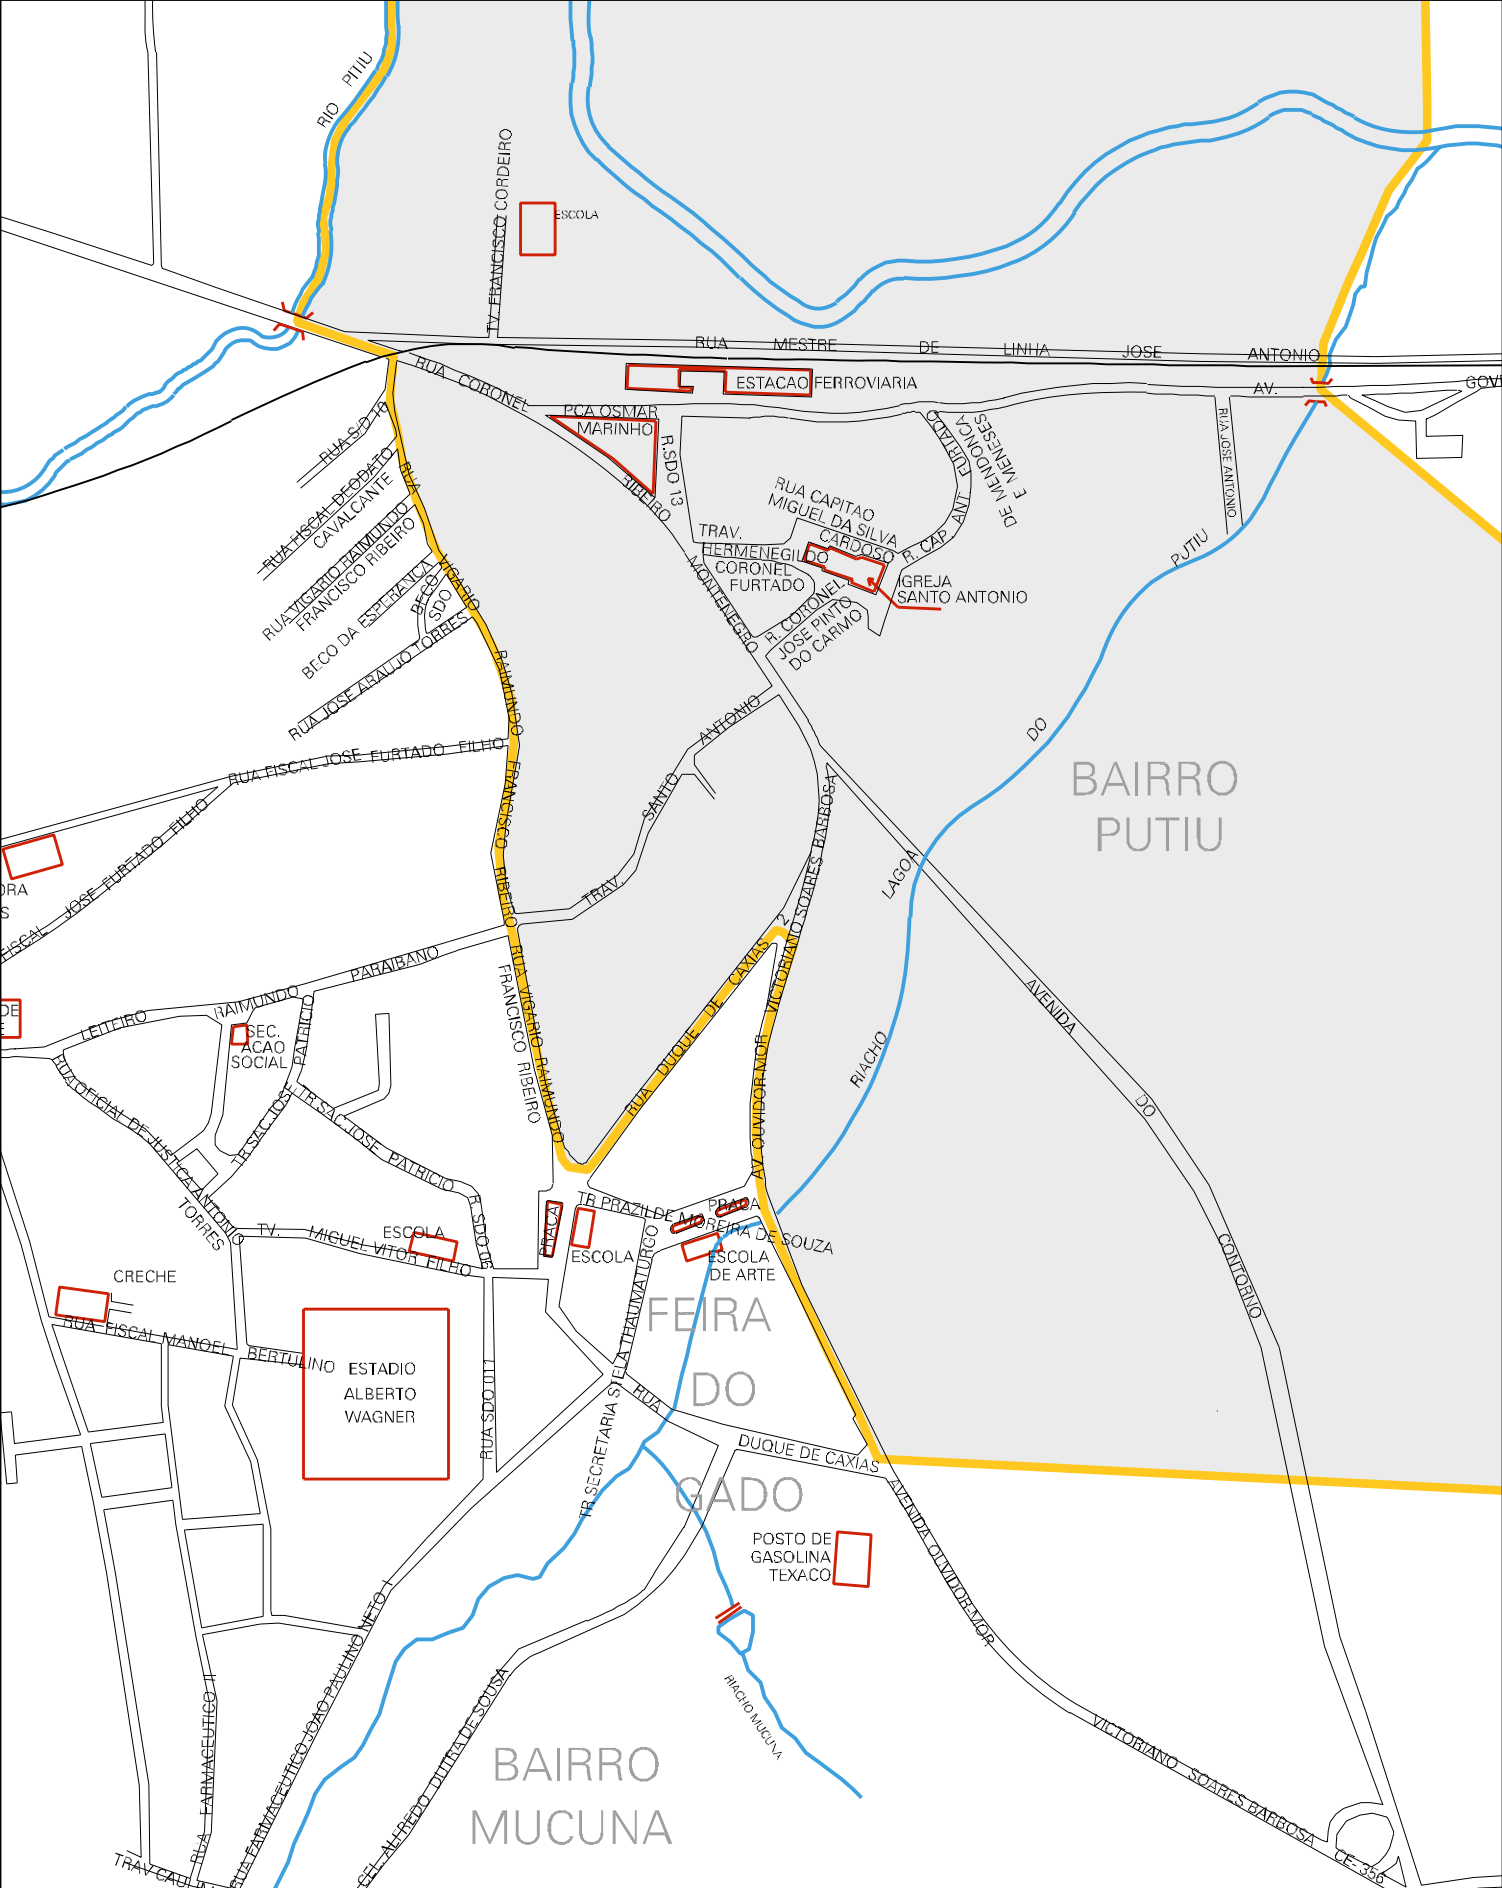

BAIRRO GUSTAVO SAMPAIO

FAZENDA JOSE PINI (EL)

CASA DA DONA LUIZA RAMOS

SITIO ANAMIZA

CRECHE
CAPELA

SITIO AREIAS

CIDINHA

CASA DE DILCINHO

RUA

TR. JARD. VICENTE AMACIO

CRECHE

CRECHE

TR. COTE. QUINZAS PARELHO

D DE ARAUJO
BEU 1

ESTRADA BATORITE
CANDEIA
BOA VISTA

ACUDE MATA FRESCA

FAZENDA MATA FRESCA
(PAULO VICTOR DE SOUSA)

HOTEL

LOTEAMENTO
JOAO PAULO II

ESTRADA
MATA
FRESCA

BAIRRO
COIO

ACUDE DO
ESTADO

RIO ARACOIABA

SITIO UNIÃO

COMUNIDADE
SITIO UNIÃO GOLFING

MUNICIPIO: 02107 - BATURITÉ
 DISTRITO: 05 - BATURITÉ
 SUBDISTRITO: 00
 SETOR: 0007 SITUACAO: 10
 BAIRRO: 012 - PUTIÚ