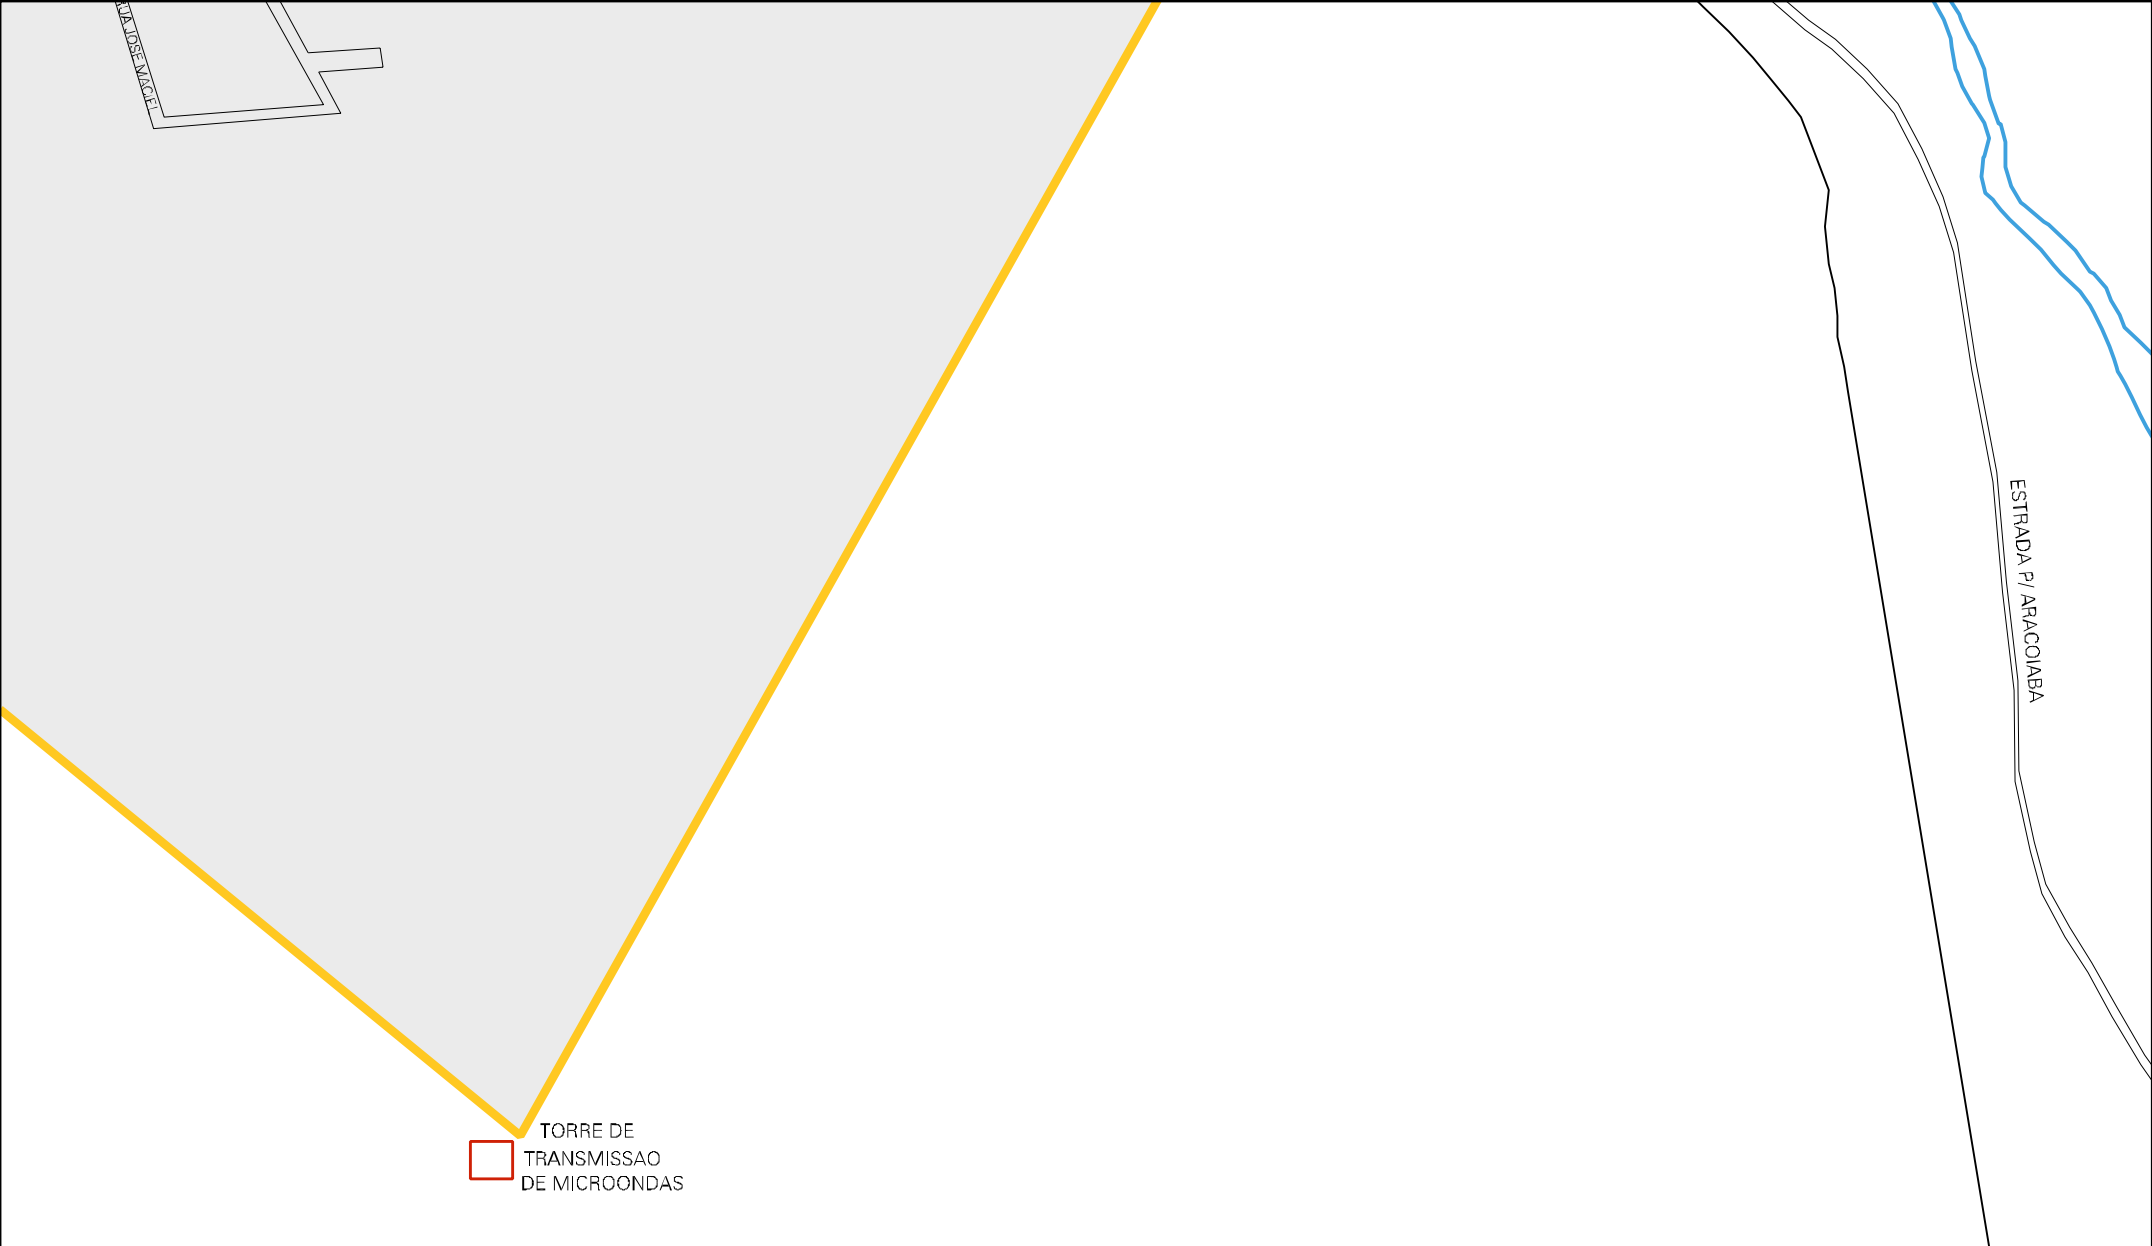

RIO ARACOIABA

AV. FRANCISCO CORDEIRO

ESCOLA

RUA MESTRE DE LINHA JOSE ANTONIO

ESTACAO FERROVIARIA

AV. GOVERNADOR

LAVANDERIA

RUA CAPITAO RODRIGUES

AV GOV ESTENIO GOMES

SAIDA P/ ARAGOIABA

RACHO GONDINLANDIA

ESCOLA MUNICIPAL  
GONDINLANDIA

CASA DO NENEM

CASA DO AMARILIO

CASA DE FRANCISCO  
LIMA E SILVA  
(CHICO)

TORRE DE  
TRANSMISSÃO  
DE MICROONDAS

ESTADO DO CEARÁ  
MAPA DE SETOR URBANO - MSU  
ESCALA: 1 : 3552