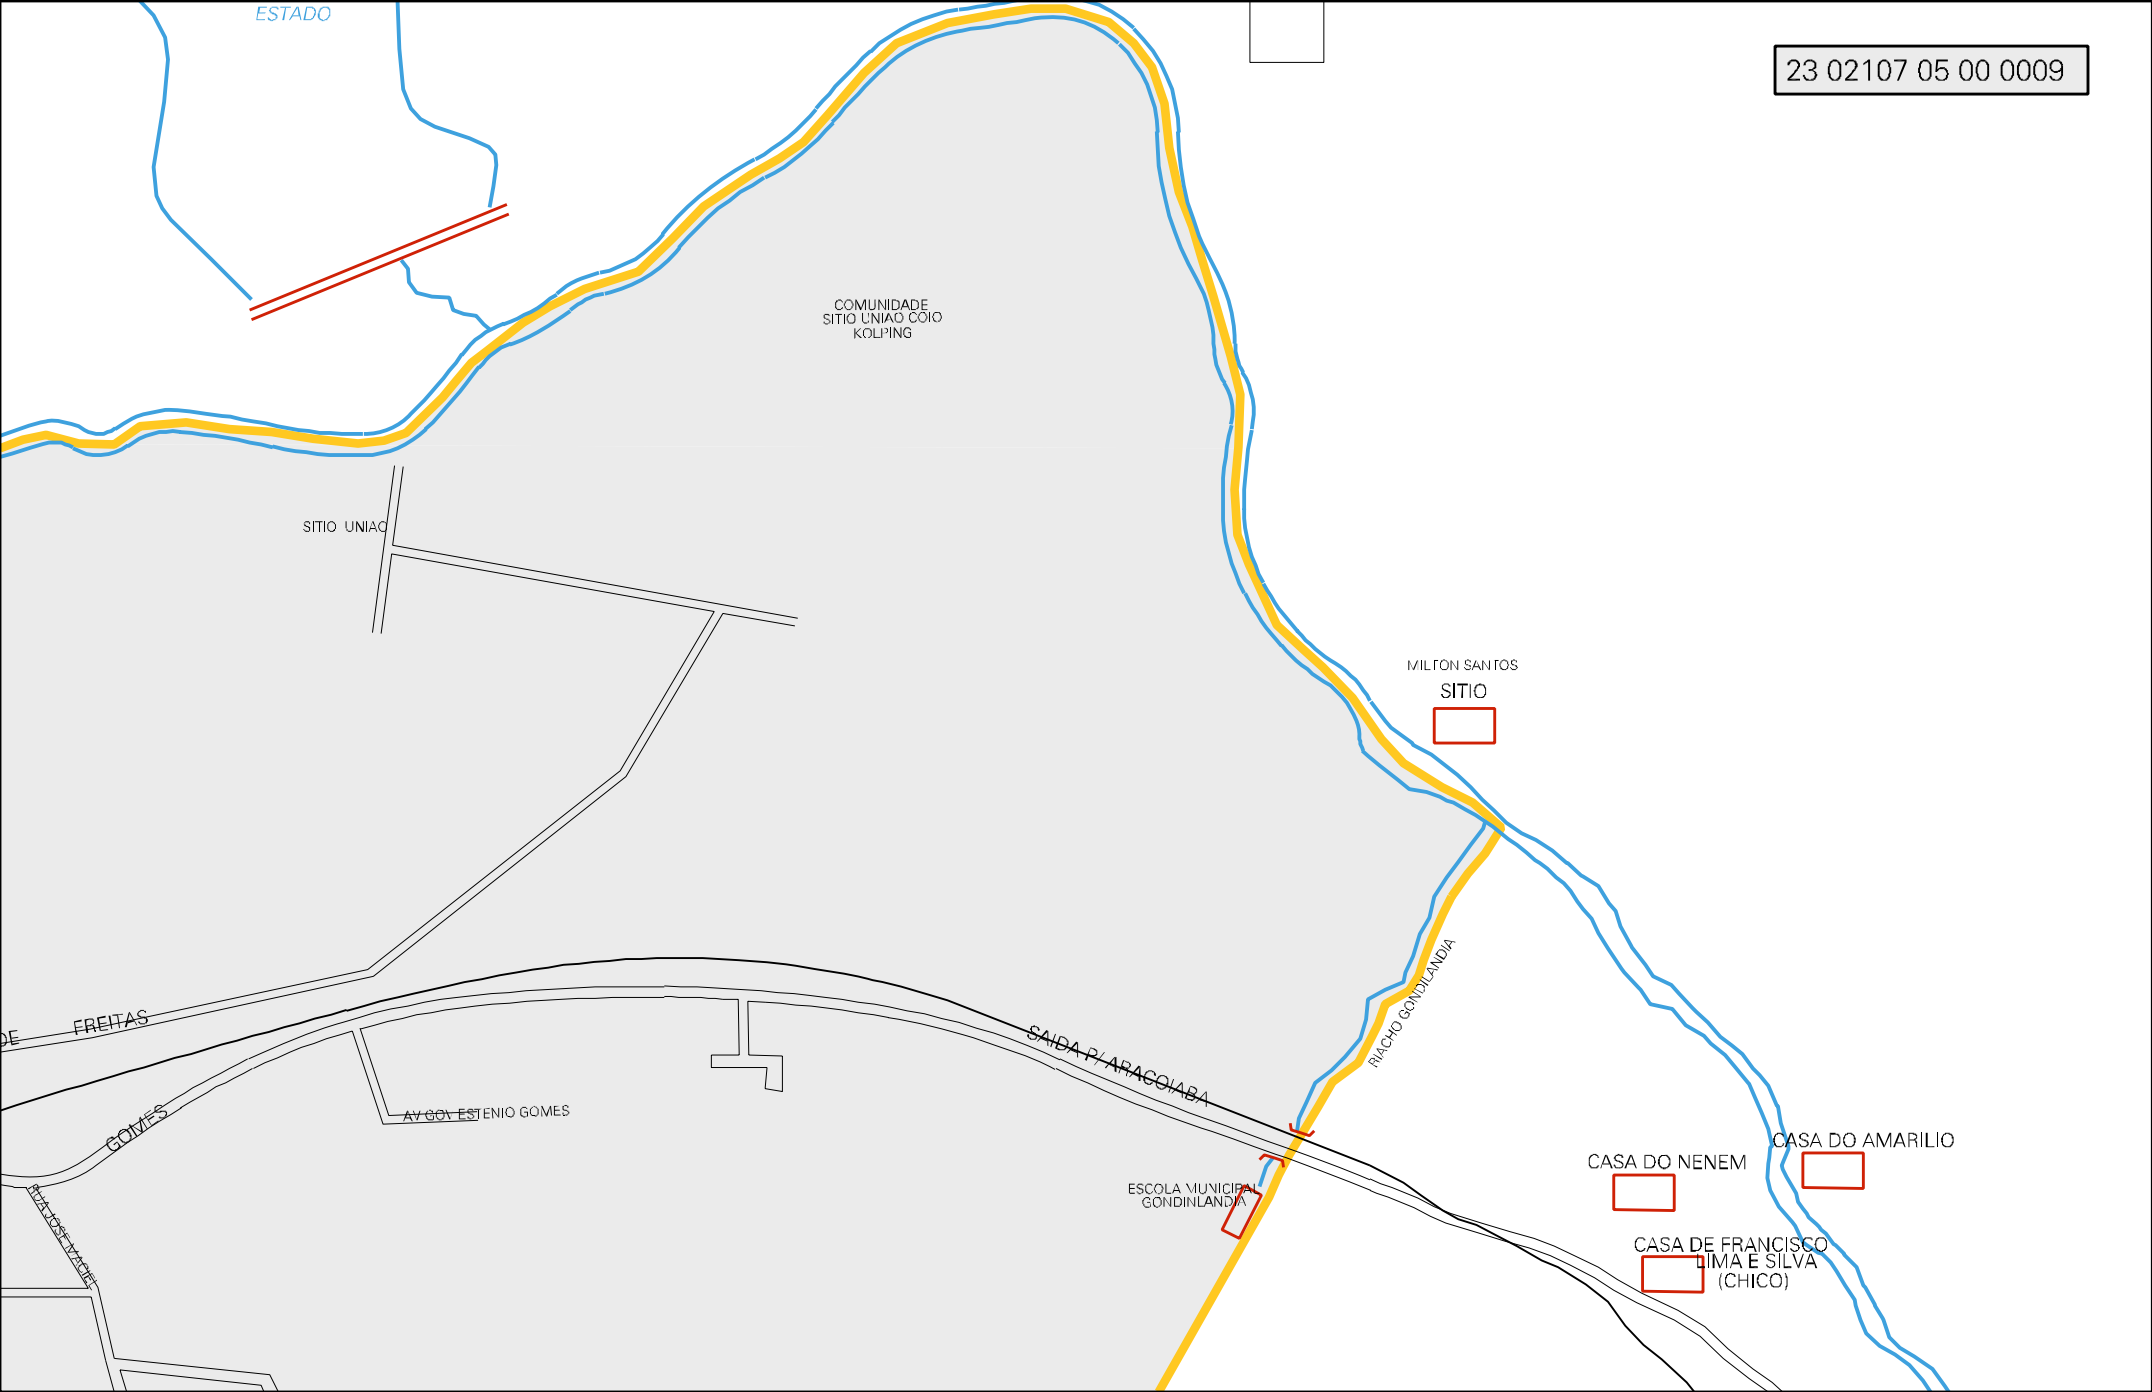

RIO ARACOIABA

AV. FRANCISCO CORDEIRO

ESCOLA

RUA MESTRE DE LINHA JOSE ANTONIO

ESTACAO FERROVIARIA

AV. GOVERNADOR

LAVANDERIA

RUA CAPITAO RODRIGUES

RUA JOSE ANTONIO

TRAV. HILDEBRANDO

ESTADO

COMUNIDADE  
SÍTIO UNIAO CÔIO  
KOLPING

SÍTIO UNIAO

MILTON SANTOS  
SÍTIO

FREITAS

GOMES

AV GOV ESTENIO GOMES

SAIDA P/ ARAGOIABA

RACHO GONDINLANDIA

ESCOLA MUNICIPAL  
GONDINLANDIA

CASA DO NENEM

CASA DO AMARILIO

CASA DE FRANCISCO  
LIMA E SILVA  
(CHICO)

TORRE DE  
TRANSMISSÃO  
DE MICROONDAS

ESTADO DO CEARÁ  
MAPA DE SETOR URBANO - MSU  
ESCALA: 1 : 3552