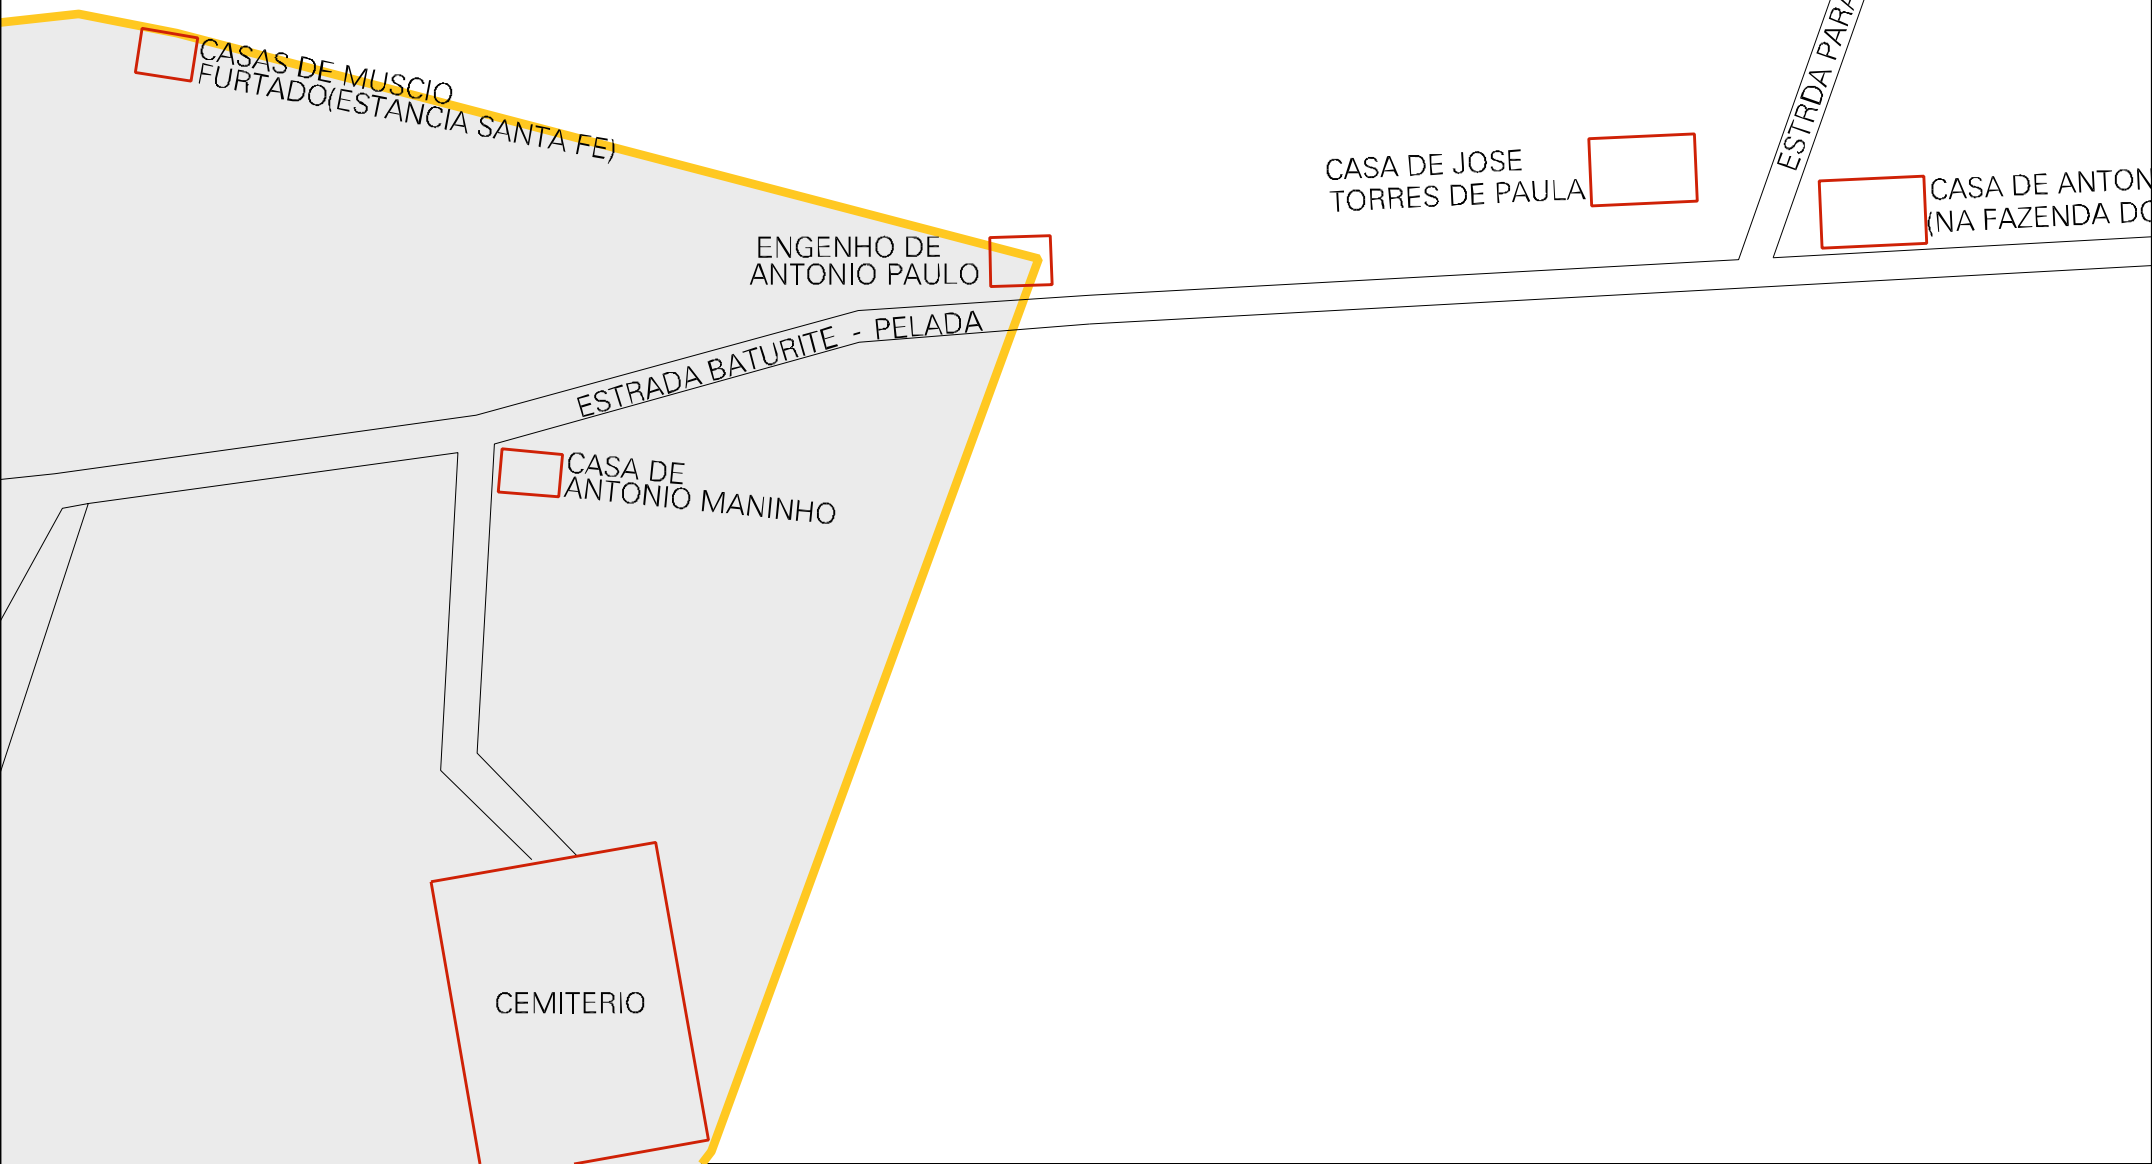

CASA DE MINERVINO

SAIDA PARA CANDEIA DO MEIO

SERROTE DO MINERVINO

SERRRO

GINASIO  
POLIESPORTIVO

ESCOLA

POSTO  
DE  
SAUDE

ESCOLA

PRACA

IGREJA

23 02107 10 00 0001

ESTRADA PARA PELADA

CASA DE JOSE TORRES DE PAULA

CASA DE ANTONIO  
(NA FAZENDA DO)

ENGENHO DE ANTONIO PAULO

ESTRADA BATURITE - PELADA

CASA DE ANTONIO MANINHO

CEMITERIO

CASAS DE MUSCIO FURTADO (ESTANCIA SANTA FE)

QUITE DO MINERVINO

ESTRADA BATURITE - PELADA

SAIDA PARA BATURITE

CASA DE JOSE SALES DO NASCIMENTO

ESTADO DO CEARA  
MAPA DE SETOR URBANO - MSU  
ESCALA: 1 : 1724