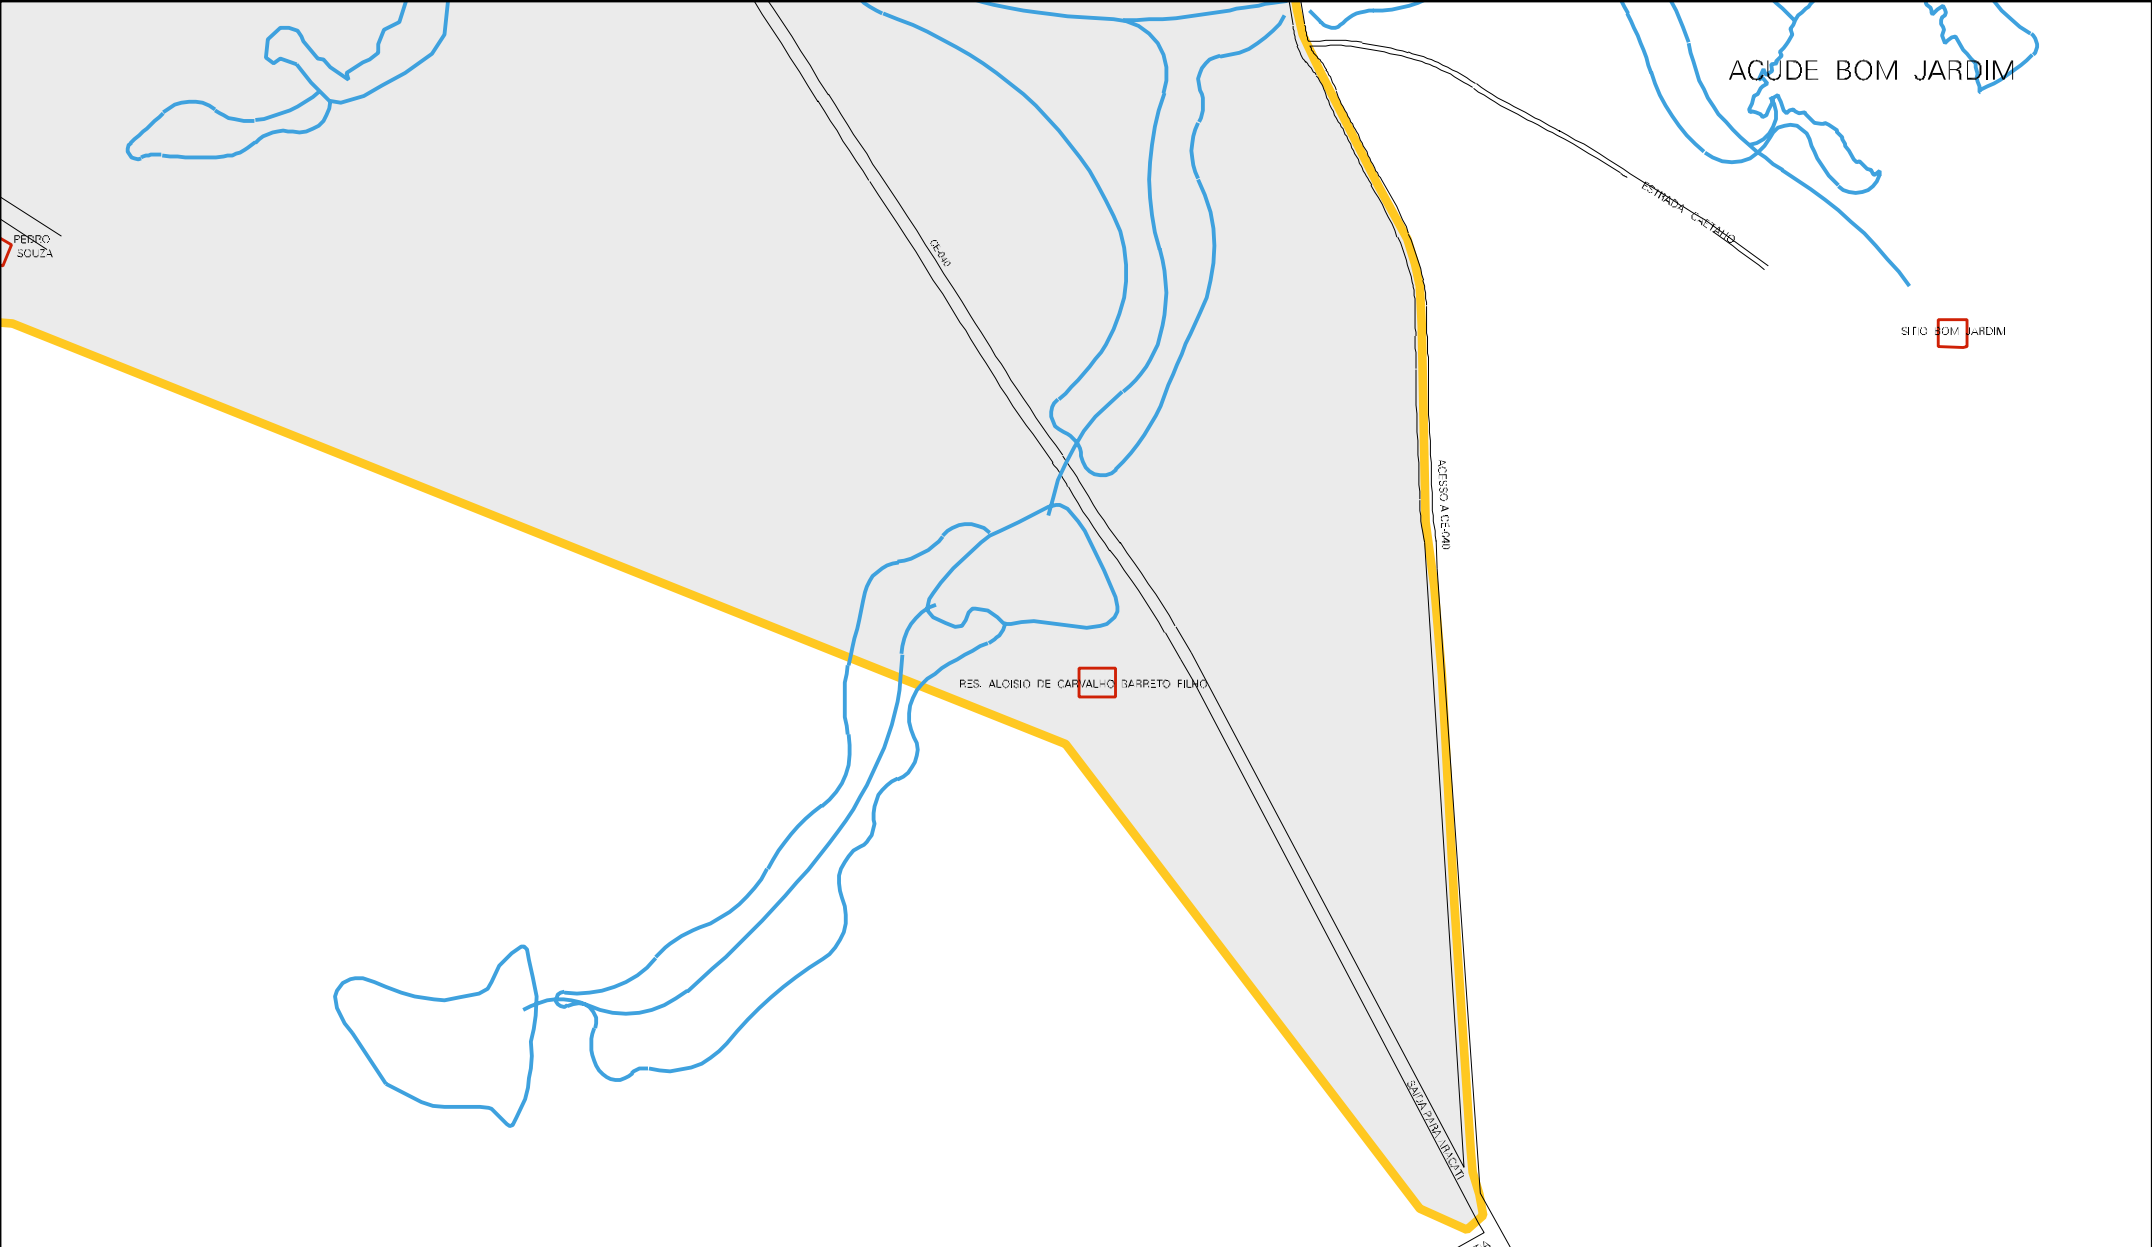

CE 040 KM 64

ESTRADA PARASITIO PALMAS

ESTRADA ACESSO DE BEBERIBE

POSTO DE GASOLINA

ESTRADA PARA SÍTIO MOREIRA

SÍTIO OLÍMPIO
PROF. JOAQUIM MOREIRA FILHO

SÍTIO OLÍMPIO

CE 040

RUA JOSE BESSA

RUA JOAO COSTA

RUA OAG CARMELO

RUA SODRIZ

RUA SODRIZ

RUA ADELIA COLACO

RUA TITO

RUA JOAQUIM FACO

RUA ADELIA COLACO

RUA JOAQUIM FACO

RUA JOAO CARMELO

RUA ADELIA COLACO

RUA TITO

RUA VASCO DA GAMA

RUA VASCO DA GAMA

RUA VASCO DA GAMA

RUA TITO

RUA TITO

RUA TITO

ESTADO DO CEARÁ
MAPA DE SETOR URBANO - MSU
ESCALA: 1 : 7268