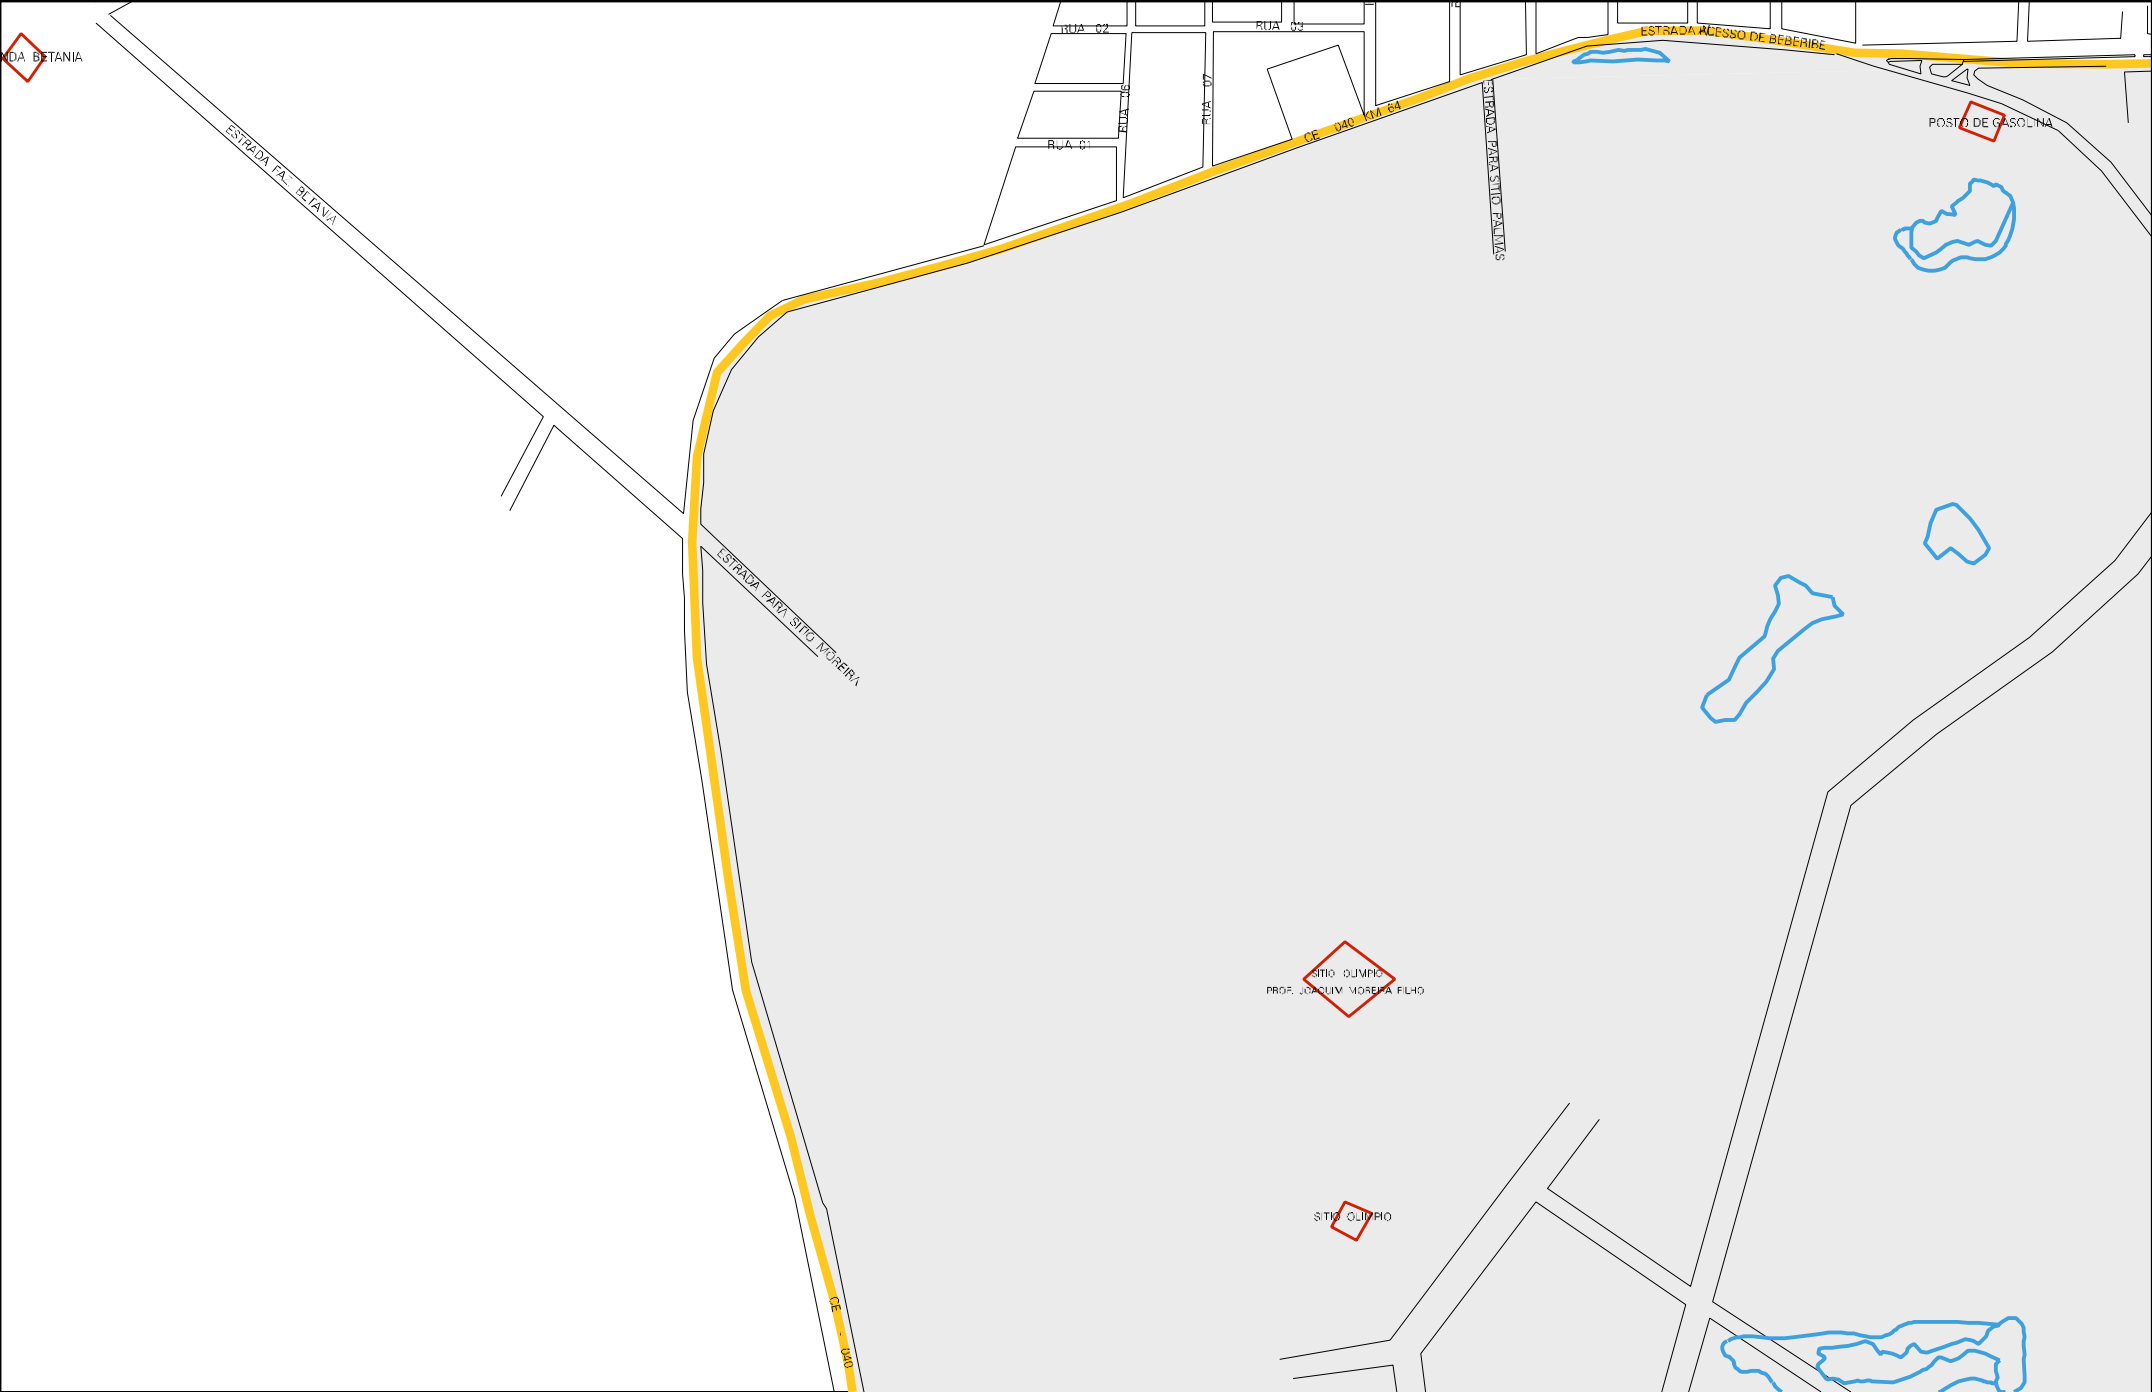

CE 040 KM 64

ESTRADA PARASITIO PALMAS

ESTRADA ACESSO DE BEBERIBE

POSTO DE GASOLINA

ESTRADA PARA SÍTIO MOREIRA

SÍTIO OLÍMPIO
PROF. JOAQUIM MOREIRA FILHO

SÍTIO OLÍMPIO

CE 040

RUA JOSE BESSA

RUA JOAO COSTA

RUA OAG CARMELO

RUA SODRIZ

RUA SODRIZ

RUA ADELIA COLACO

RUA TITO

RUA JOAQUIM FACO

RUA ADELIA COLACO

RUA JOAQUIM FACO

RUA JOAO CARMELO

RUA ADELIA COLACO

RUA TITO

RUA VASCO DA GAMA

RUA VASCO DA GAMA

RUA VASCO DA GAMA

RUA TITO

RUA TITO

RUA TITO

ESTADO DO CEARÁ
MAPA DE SETOR URBANO - MSU
ESCALA: 1 : 7268