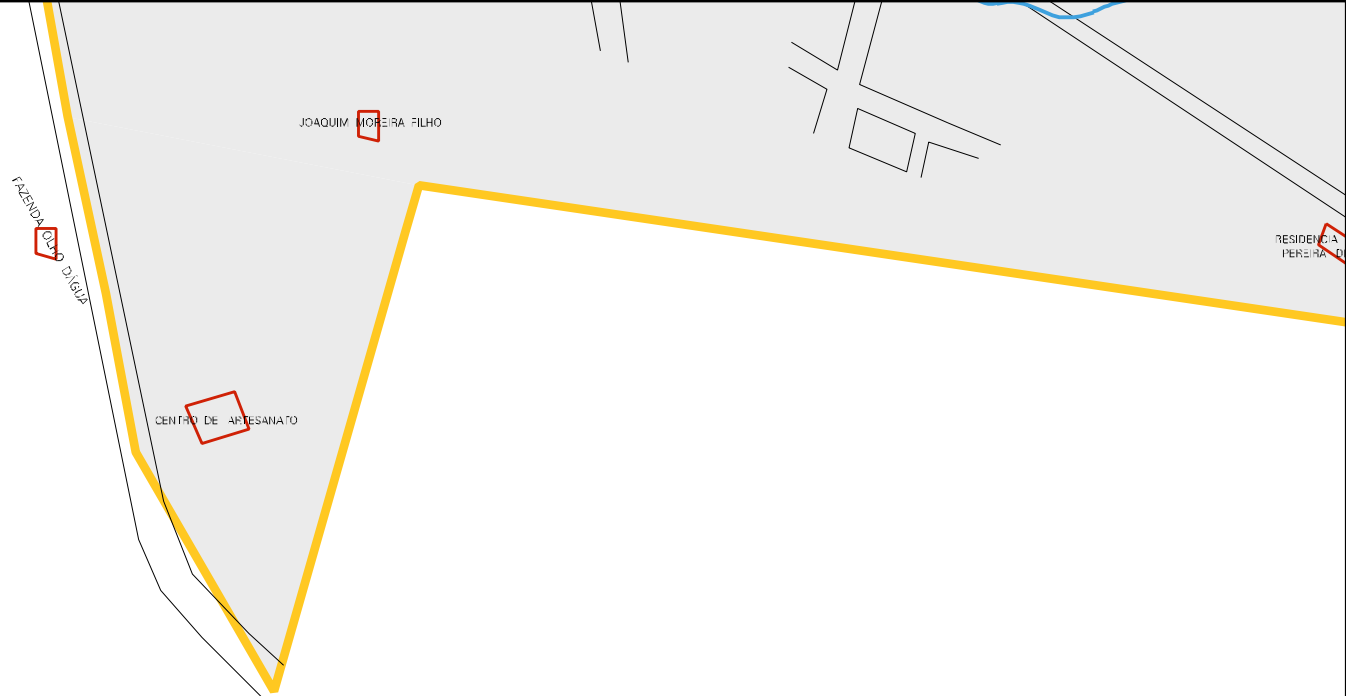

RUA JOSE BESSA

RUA JOAO COSTA

RUA OAG CARMELO

RUA SODRIZ

RUA SODRIZ

RUA ADELIA COLACO

RUA TITO

RUA JOAQUIM FACO

RUA ADELIA COLACO

RUA JOAQUIM FACO

RUA JOAO CARMELO

RUA ADELIA COLACO

RUA TITO

RUA VASCO DA GAMA

RUA VASCO DA GAMA

RUA VASCO DA GAMA

RUA TITO

RUA TITO

RUA TITO

ESTADO DO CEARÁ
MAPA DE SETOR URBANO - MSU
ESCALA: 1 : 7268