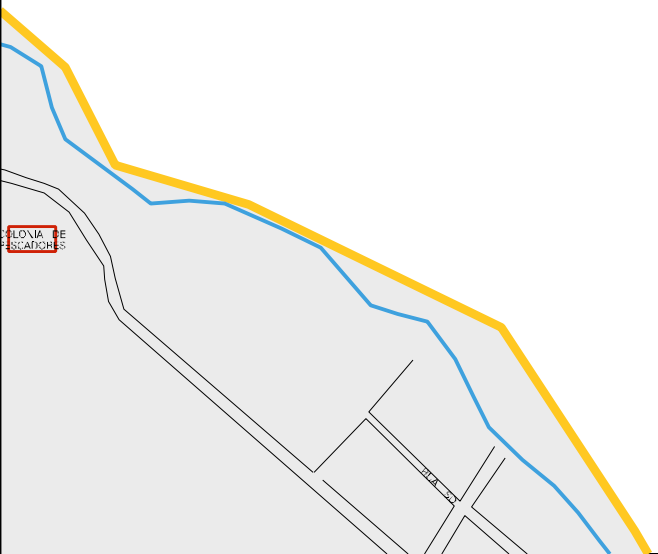

AV. ALMEIDA ARTUR AVILHO

AV. VICENTE RAMUNDO

ALAMEDA A

RUA DAS FLORES

TR. NESTOR DA SILVA

TR. NEVES DOS ANJOS

RUA DIOGO

SA

CENSO AGROPECUARIO 2006
CONTAGEM DA POPULAÇÃO 2007

MUNICIPIO: 02206 - BEBERIBE
DISTRITO: 05 - BEBERIBE
SUBDISTRITO: 00
SETOR: 0013 SITUACAO: 10

ESTADO DO CEARA
MAPA DE SETOR URBANO - MSU
ESCALA: 1 : 8588